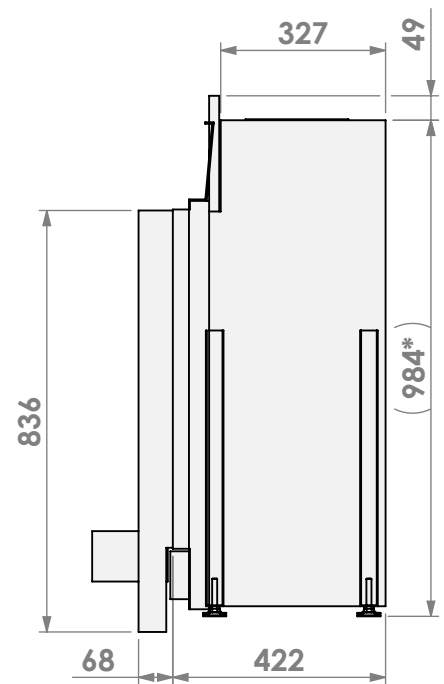

Name: York Large-3 hidden door+7cm

Modifications reserved

Scale: 1:15
Unit: mm

Version: 0

belfires

Barbas Bellfires B.V.
Hallenstraat 17
5531 AB Bladel
The Netherlands
www.barbasbellfires.com

Name: York Large-3 hidden door+10cm

Modifications reserved

Scale: 1:15
Unit: mm

Version: 0

* = optional extended adjustable legs max. + 350 mm

belfires

Barbas Bellfires B.V.
 Hallenstraat 17
 5531 AB Bladel
 The Netherlands
 www.barbasbellfires.com

Name: York Large-3 hidden door+10cm stone bar

Modifications reserved

Scale: 1:15
 Unit: mm

Version: 0

Cadre Fin
Rahmen Raffiniert

belfires

Barbas Belfires B.V.
Hallenstraat 17
5531 AB Bladel
The Netherlands
www.barbasbelfires.com

Name: York Large-3 Slim kader

Modifications reserved

Scale: 1:15
Unit: mm

Version: 0