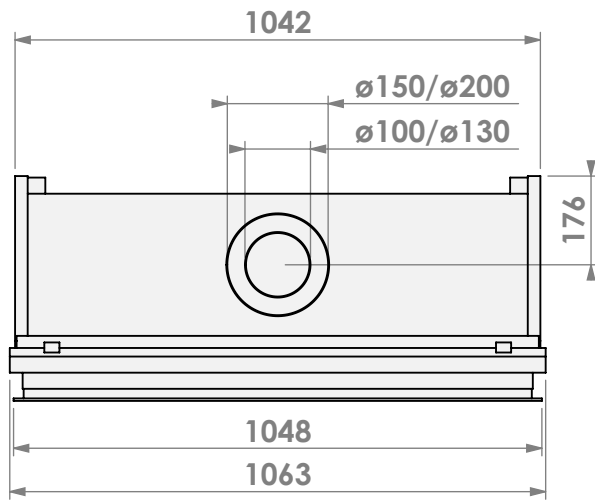

Name: York Large-3 hidden door+7cm

Modifications reserved

Scale: 1:15
Unit: mm

Version: 0

belfires

Barbas Bellfires B.V.
Hallenstraat 17
5531 AB Bladel
The Netherlands
www.barbasbellfires.com

Name: York Large-3 hidden door+10cm

Modifications reserved

Scale: 1:15
Unit: mm

Version: 0

* = optional extended adjustable legs max. + 350 mm

belfires

Barbas Bellfires B.V.
 Hallenstraat 17
 5531 AB Bladel
 The Netherlands
 www.barbasbellfires.com

Name: York Large-3 hidden door+10cm stone bar

Modifications reserved

Scale: 1:15
 Unit: mm

Version: 0

Cadre Fin
Rahmen Raffiniert

belfires

Barbas Belfires B.V.
Hallenstraat 17
5531 AB Bladel
The Netherlands
www.barbasbelfires.com

Name: York Large-3 Slim kader

Modifications reserved

Scale: 1:15
Unit: mm

Version: 0