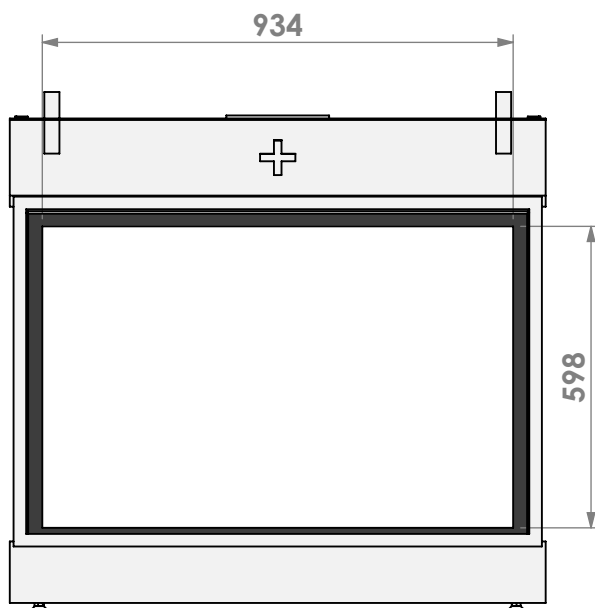

Modifications reserved

Scale: 1:15
Unit: mm

Version: 0

* = optional extended adjustable legs max. + 350 mm

belfires

Barbas Bellfires B.V.
 Hallenstraat 17
 5531 AB Bladel
 The Netherlands
 www.barbasbellfires.com

Name: York Large-3 hidden door+10cm stone bar

Modifications reserved

Scale: 1:15
 Unit: mm

Version: 0

Cadre Fin
Rahmen Raffiniert

belfires

Barbas Belfires B.V.
Hallenstraat 17
5531 AB Bladel
The Netherlands
www.barbasbelfires.com