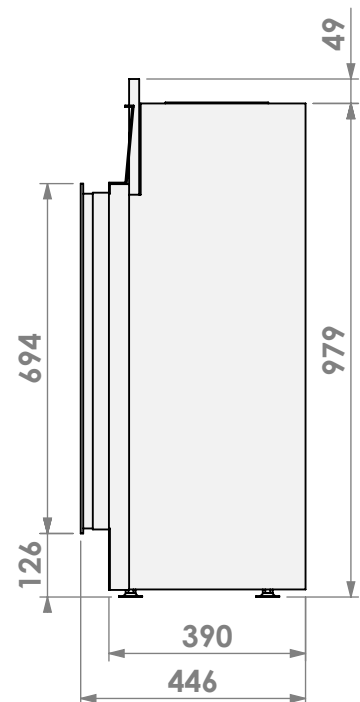

Name: York Large-3 hidden door+7cm

Modifications reserved

Scale: 1:15
Unit: mm

Version: 0

belfires

Barbas Bellfires B.V.
Hallenstraat 17
5531 AB Bladel
The Netherlands
www.barbasbellfires.com

Name: York Large-3 hidden door+10cm

Modifications reserved

Scale: 1:15
Unit: mm

Version: 0

* = optional extended adjustable legs max. + 350 mm

belfires

Barbas Bellfires B.V.
 Hallenstraat 17
 5531 AB Bladel
 The Netherlands
 www.barbasbellfires.com

Name: York Large-3 hidden door+10cm stone bar

Modifications reserved

Scale: 1:15
 Unit: mm

Version: 0

Cadre Fin
Rahmen Raffiniert

belfires

Barbas Belfires B.V.
Hallenstraat 17
5531 AB Bladel
The Netherlands
www.barbasbelfires.com

Name: York Large-3 Slim kader

Modifications reserved

Scale: 1:15
Unit: mm

Version: 0