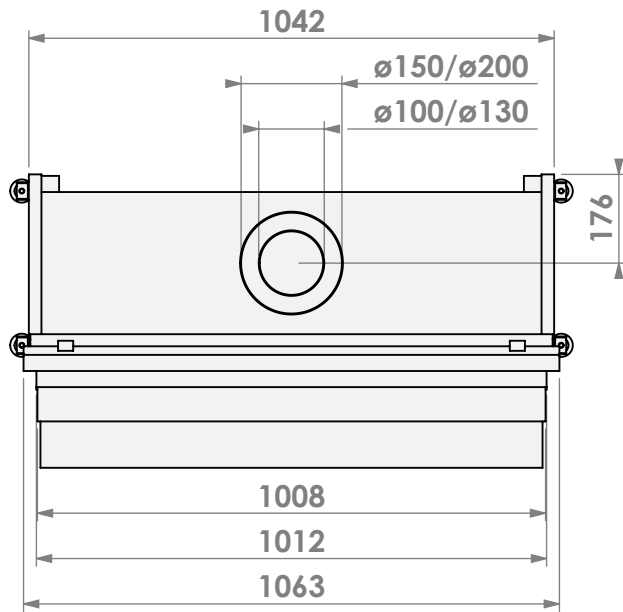

Name: York Large-3 hidden door+7cm

Modifications reserved

Scale: 1:15
Unit: mm

Version: 0

belfires

Barbas Bellfires B.V.
Hallenstraat 17
5531 AB Bladel
The Netherlands
www.barbasbellfires.com

Name: York Large-3 hidden door+10cm

Modifications reserved

Scale: 1:15
Unit: mm

Version: 0

* = optional extended adjustable legs max. + 350 mm

belfires

Barbas Bellfires B.V.
 Hallenstraat 17
 5531 AB Bladel
 The Netherlands
 www.barbasbellfires.com

Name: York Large-3 hidden door+10cm stone bar

Modifications reserved

Scale: 1:15
 Unit: mm

Version: 0

Cadre Fin
Rahmen Raffiniert

belfires

Barbas Belfires B.V.
Hallenstraat 17
5531 AB Bladel
The Netherlands
www.barbasbelfires.com

Name: York Large-3 Slim kader

Modifications reserved

Scale: 1:15
Unit: mm

Version: 0