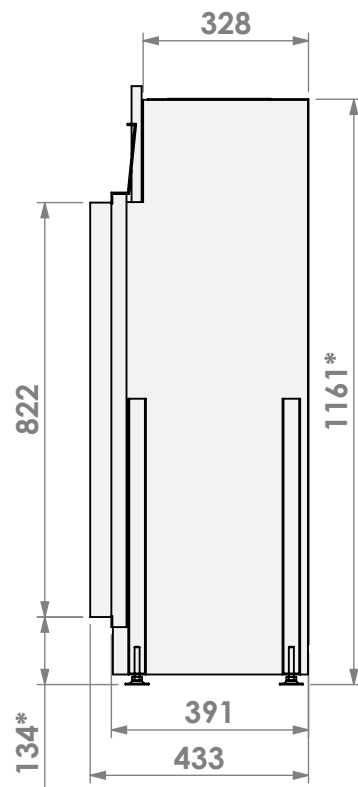

Barbas Bellfires B.V.
Hallenstraat 17
5531 AB Bladel
The Netherlands
www.barbasbellfires.com

Name: **VBS-3 floating frame**

Modifications reserved

Scale: **1:15**
Unit: **mm**

Version: **0**

* = optional extended adjustable legs max. + 350 mm

belfires

Barbas Belfires B.V.
Hallenstraat 17
5531 AB Bladel
The Netherlands
www.barbasbelfires.com

Name: VBS-3 floating frame en convectie

Modifications reserved

Scale: 1:15
Unit: mm

Version: 0

* = optional extended adjustable legs max. + 350 mm

Name: VBS-3 hidden door+ 7cm

Modifications reserved

Scale: 1:15
 Unit: mm

Version: 0

belfires

Barbas Belfires B.V.
 Hallenstraat 17
 5531 AB Bladel
 The Netherlands
www.barbasbelfires.com

Name: VBS-3 hidden door+ 10cm

Modifications reserved

Scale: 1:15
 Unit: mm

Version: 0