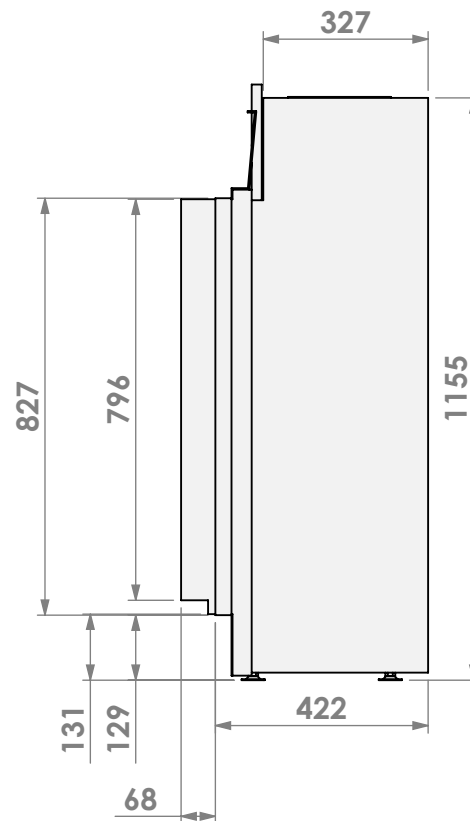

belfires

Barbas Belfires B.V.
 Hallenstraat 17
 5531 AB Bladel
 The Netherlands
www.barbasbelfires.com

Name: VBS-3 hidden door en convectie

Modifications reserved

Scale: 1:15
 Unit: mm

Version: 0

belfires

Barbas Bellfires B.V.
 Hallenstraat 17
 5531 AB Bladel
 The Netherlands
 www.barbasbellfires.com

Name: VBS-3 hidden door+ 7cm

Modifications reserved

Scale: 1:15
 Unit: mm

Version: 0

belfires

Barbas Belfires B.V.
 Hallenstraat 17
 5531 AB Bladel
 The Netherlands
www.barbasbelfires.com

Name: VBS-3 hidden door+ 10cm

Modifications reserved

Scale: 1:15
 Unit: mm

Version: 0