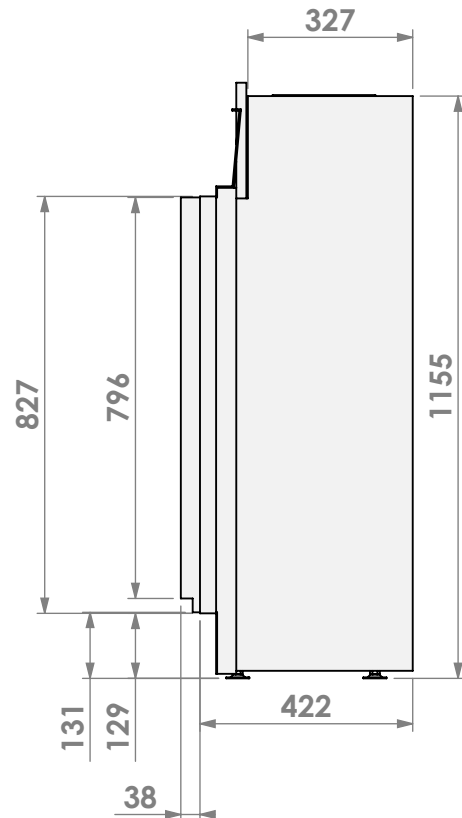

belfires

Barbas Belfires B.V.
 Hallenstraat 17
 5531 AB Bladel
 The Netherlands
www.barbasbelfires.com

Name: VBS-3 hidden door en convectie

Modifications reserved

Scale: 1:15
 Unit: mm

Version: 0

belfires

Barbas Bellfires B.V.
 Hallenstraat 17
 5531 AB Bladel
 The Netherlands
 www.barbasbellfires.com

Name: VBS-3 hidden door+ 7cm

Modifications reserved

Scale: 1:15
 Unit: mm

Version: 0

belfires

Barbas Belfires B.V.
 Hallenstraat 17
 5531 AB Bladel
 The Netherlands
www.barbasbelfires.com

Name: VBS-3 hidden door+ 10cm

Modifications reserved

Scale: 1:15
 Unit: mm

Version: 0