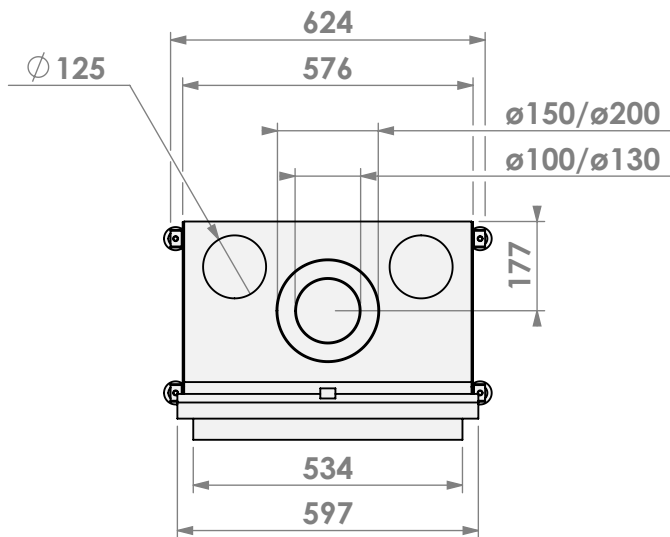

Barbas Bellfires B.V.
Hallenstraat 17
5531 AB Bladel
The Netherlands
www.barbasbellfires.com

Name: **VBS-3 floating frame**

Modifications reserved

Scale: **1:15**
Unit: **mm**

Version: **0**

* = optional extended adjustable legs max. + 350 mm

belfires

Barbas Belfires B.V.
Hallenstraat 17
5531 AB Bladel
The Netherlands
www.barbasbelfires.com

Name: VBS-3 floating frame en convectie

Modifications reserved

Scale: 1:15
Unit: mm

Version: 0

* = optional extended adjustable legs max. + 350 mm

Name: VBS-3 hidden door+ 7cm

Modifications reserved

Scale: 1:15
 Unit: mm

Version: 0

belfires

Barbas Belfires B.V.
 Hallenstraat 17
 5531 AB Bladel
 The Netherlands
www.barbasbelfires.com

Name: VBS-3 hidden door+ 10cm

Modifications reserved

Scale: 1:15
 Unit: mm

Version: 0