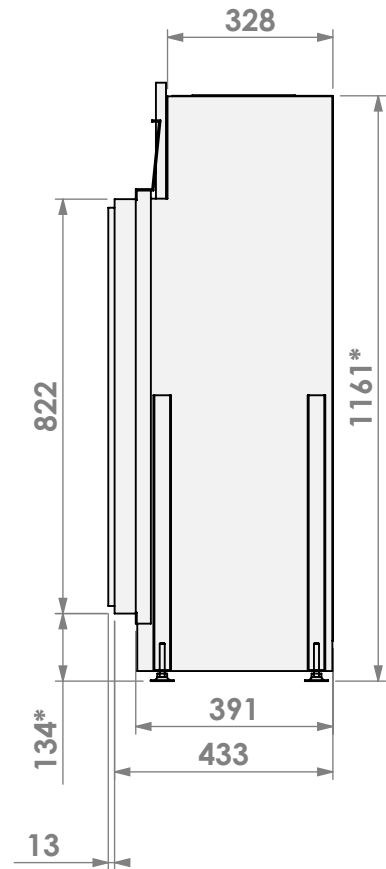

Barbas Bellfires B.V.
Hallenstraat 17
5531 AB Bladel
The Netherlands
www.barbasbellfires.com

Name: **VBS-3 floating frame**

Modifications reserved

Scale: **1:15**
Unit: **mm**

Version: **0**

* = optional extended adjustable legs max. + 350 mm

belfires

Barbas Belfires B.V.
Hallenstraat 17
5531 AB Bladel
The Netherlands
www.barbasbelfires.com

Name: VBS-3 floating frame en convectie

Modifications reserved

Scale: 1:15
Unit: mm

Version: 0

* = optional extended adjustable legs max. + 350 mm

Name: VBS-3 hidden door+ 7cm

Modifications reserved

Scale: 1:15
 Unit: mm

Version: 0

belfires

Barbas Belfires B.V.
 Hallenstraat 17
 5531 AB Bladel
 The Netherlands
www.barbasbelfires.com

Name: VBS-3 hidden door+ 10cm

Modifications reserved

Scale: 1:15
 Unit: mm

Version: 0