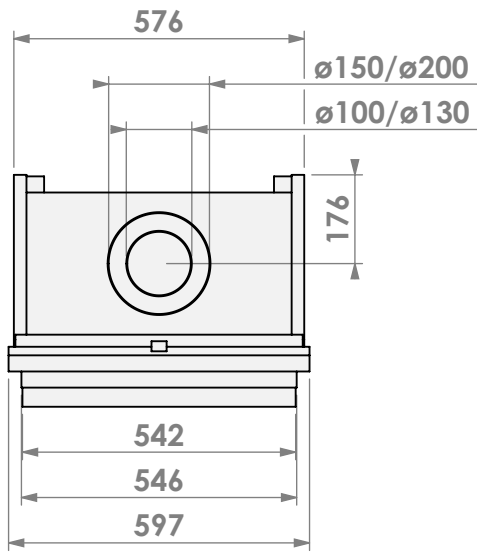

belfires

Barbas Belfires B.V.
 Hallenstraat 17
 5531 AB Bladel
 The Netherlands
www.barbasbelfires.com

Name: VBS-3 hidden door en convectie

Modifications reserved

Scale: 1:15
 Unit: mm

Version: 0

belfires

Barbas Bellfires B.V.
 Hallenstraat 17
 5531 AB Bladel
 The Netherlands
 www.barbasbellfires.com

Name: VBS-3 hidden door+ 7cm

Modifications reserved

Scale: 1:15
 Unit: mm

Version: 0

belfires

Barbas Belfires B.V.
 Hallenstraat 17
 5531 AB Bladel
 The Netherlands
www.barbasbelfires.com

Name: VBS-3 hidden door+ 10cm

Modifications reserved

Scale: 1:15
 Unit: mm

Version: 0