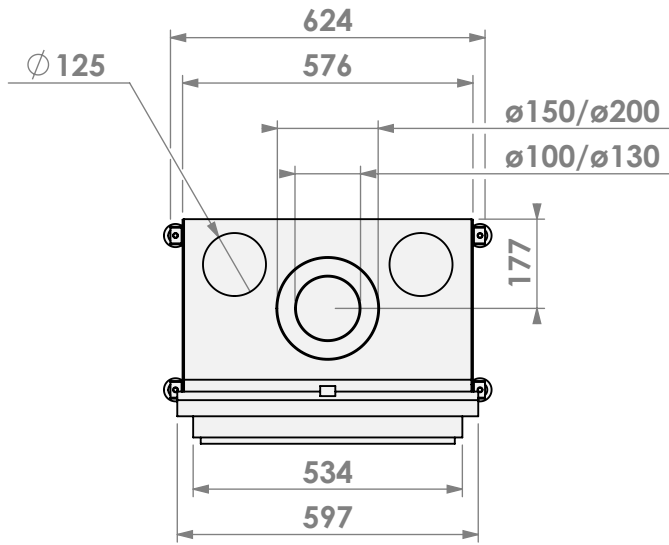

Barbas Bellfires B.V.
Hallenstraat 17
5531 AB Bladel
The Netherlands
www.barbasbellfires.com

Name: **VBS-3 floating frame**

Modifications reserved

Scale: **1:15**
Unit: **mm**

Version: **0**

* = optional extended adjustable legs max. + 350 mm

belfires

Barbas Belfires B.V.
Hallenstraat 17
5531 AB Bladel
The Netherlands
www.barbasbelfires.com

Name: VBS-3 floating frame en convectie

Modifications reserved

Scale: 1:15
Unit: mm

Version: 0

* = optional extended adjustable legs max. + 350 mm

Name: VBS-3 hidden door+ 7cm

Modifications reserved

Scale: 1:15
 Unit: mm

Version: 0

belfires

Barbas Belfires B.V.
 Hallenstraat 17
 5531 AB Bladel
 The Netherlands
www.barbasbelfires.com

Name: VBS-3 hidden door+ 10cm

Modifications reserved

Scale: 1:15
 Unit: mm

Version: 0