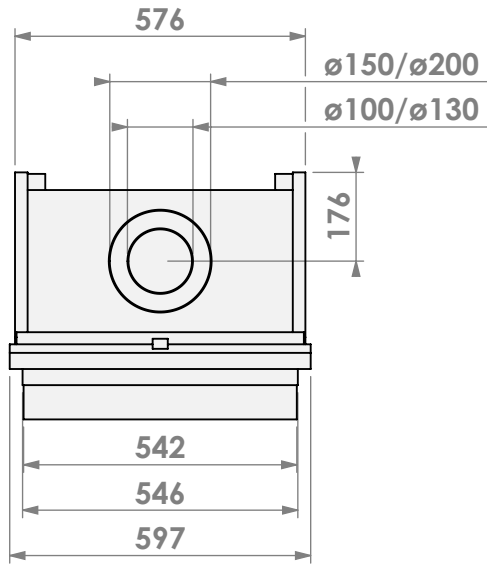

belfires

Barbas Belfires B.V.
 Hallenstraat 17
 5531 AB Bladel
 The Netherlands
www.barbasbelfires.com

Name: VBS-3 hidden door en convectie

Modifications reserved

Scale: 1:15
 Unit: mm

Version: 0

belfires

Barbas Bellfires B.V.
 Hallenstraat 17
 5531 AB Bladel
 The Netherlands
 www.barbasbellfires.com

Name: VBS-3 hidden door+ 7cm

Modifications reserved

Scale: 1:15
 Unit: mm

Version: 0

belfires

Barbas Belfires B.V.
 Hallenstraat 17
 5531 AB Bladel
 The Netherlands
www.barbasbelfires.com

Name: VBS-3 hidden door+ 10cm

Modifications reserved

Scale: 1:15
 Unit: mm

Version: 0