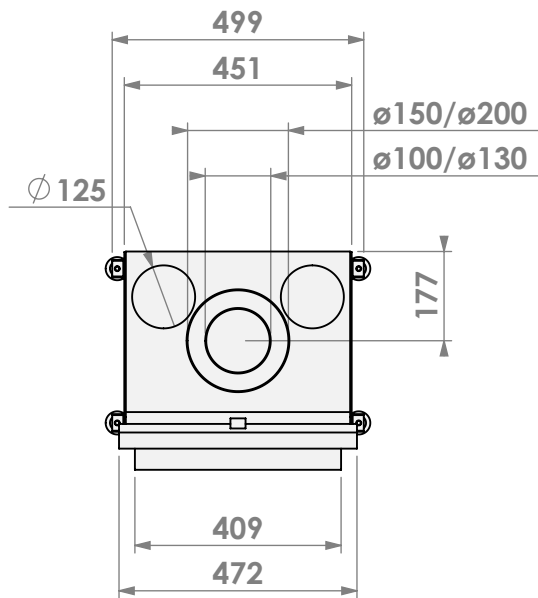

Scale: 1:15
Unit: mm

Version: 0

* = optional extended adjustable legs max. + 350 mm

belfires

Barbas Belfires B.V.
Hallenstraat 17
5531 AB Bladel
The Netherlands
www.barbasbelfires.com

Name: VBM-3 hidden door en convectie

Modifications reserved

Scale: 1:15
Unit: mm

Version: 0

belfires

Barbas Belfires B.V.
 Hallenstraat 17
 5531 AB Bladel
 The Netherlands
 www.barbasbelfires.com

Name: **VBM-3 hidden door+ 7cm**

Modifications reserved

Scale: **1:15**
 Unit: **mm**

Version: **0**

belfires

Barbas Bellfires B.V.
 Hallenstraat 17
 5531 AB Bladel
 The Netherlands
www.barbasbellfires.com

Name: **VBM-3 hidden door+ 10cm**

Modifications reserved

Scale: **1:15**
 Unit: **mm**

Version: **0**