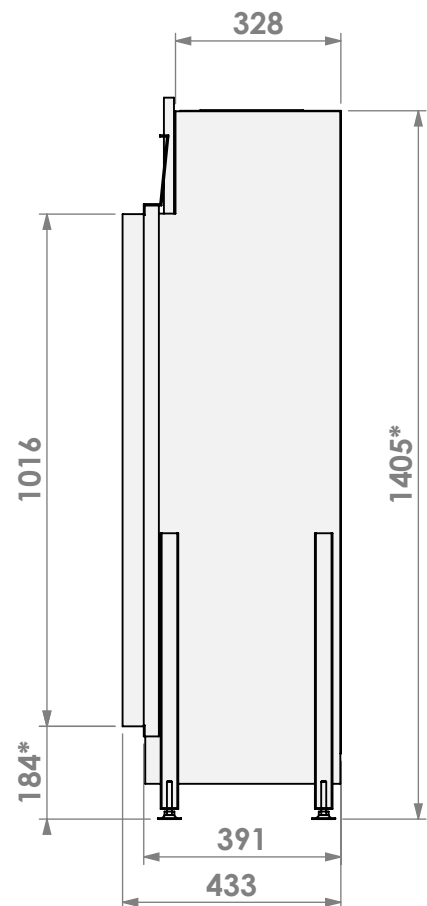

* = optional extended adjustable legs max. + 350 mm

belfires

Barbas Belfires B.V.
Hallenstraat 17
5531 AB Bladel
The Netherlands
www.barbasbelfires.com

Name: VBM-3 floating frame en convectie

Modifications reserved

Scale: 1:15
Unit: mm

Version: 0

* = optional extended adjustable legs max. + 350 mm

belfires

Barbas Belfires B.V.
Hallenstraat 17
5531 AB Bladel
The Netherlands
www.barbasbelfires.com

Name: VBM-3 hidden door en convectie

Scale: **1:15**
 Unit: **mm**

Version: **0**

belfires

Barbas Bellfires B.V.
 Hallenstraat 17
 5531 AB Bladel
 The Netherlands
www.barbasbellfires.com

Name: **VBM-3 hidden door+ 10cm**

Modifications reserved

Scale: **1:15**
 Unit: **mm**

Version: **0**