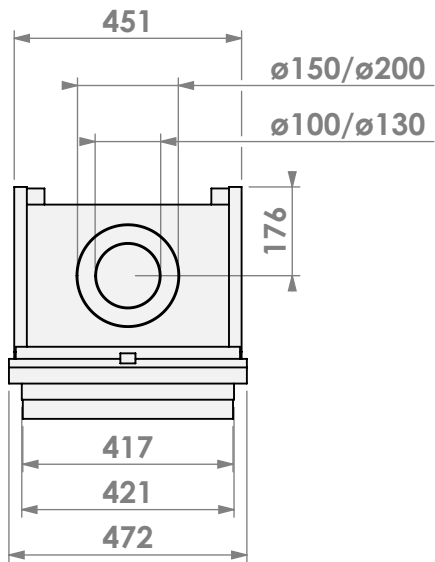

Scale: 1:15
Unit: mm

Version: 0

* = optional extended adjustable legs max. + 350 mm

belfires

Barbas Belfires B.V.
Hallenstraat 17
5531 AB Bladel
The Netherlands
www.barbasbelfires.com

Name: VBM-3 hidden door en convectie

Modifications reserved

Scale: 1:15
Unit: mm

Version: 0

belfires

Barbas Belfires B.V.
 Hallenstraat 17
 5531 AB Bladel
 The Netherlands
 www.barbasbelfires.com

Name: **VBM-3 hidden door+ 7cm**

Modifications reserved

Scale: **1:15**
 Unit: **mm**

Version: **0**

belfires

Barbas Bellfires B.V.
 Hallenstraat 17
 5531 AB Bladel
 The Netherlands
www.barbasbellfires.com

Name: **VBM-3 hidden door+ 10cm**

Modifications reserved

Scale: **1:15**
 Unit: **mm**

Version: **0**