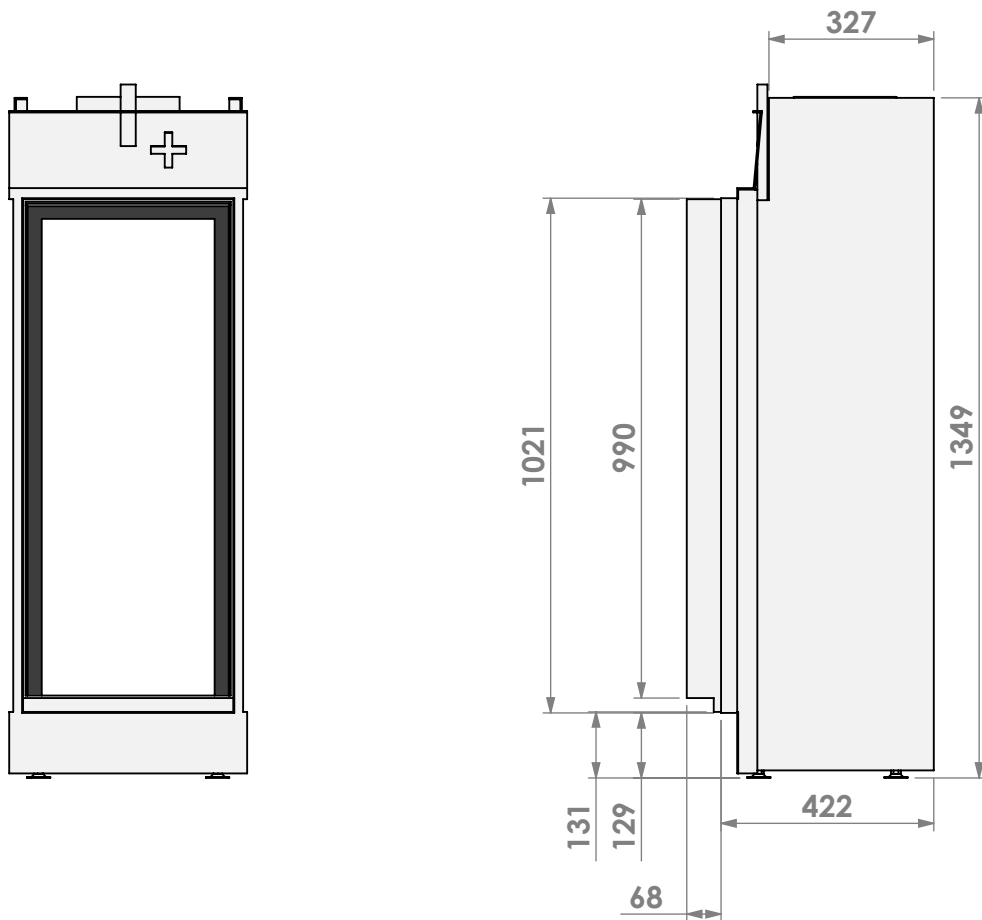

Scale: 1:15
Unit: mm

Version: 0

* = optional extended adjustable legs max. + 350 mm

belfires

Barbas Belfires B.V.
Hallenstraat 17
5531 AB Bladel
The Netherlands
www.barbasbelfires.com

Name: VBM-3 hidden door en convectie

Modifications reserved

Scale: 1:15
Unit: mm

Version: 0

belfires

Barbas Belfires B.V.
 Hallenstraat 17
 5531 AB Bladel
 The Netherlands
 www.barbasbelfires.com

Name: **VBM-3 hidden door+ 7cm**

Modifications reserved

Scale: **1:15**
 Unit: **mm**

Version: **0**

belfires

Barbas Bellfires B.V.
 Hallenstraat 17
 5531 AB Bladel
 The Netherlands
www.barbasbellfires.com

Name: **VBM-3 hidden door+ 10cm**

Modifications reserved

Scale: **1:15**
 Unit: **mm**

Version: **0**