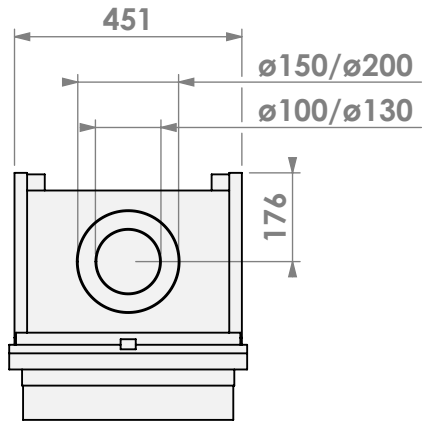

Scale: 1:15
Unit: mm

Version: 0

* = optional extended adjustable legs max. + 350 mm

belfires

Barbas Belfires B.V.
Hallenstraat 17
5531 AB Bladel
The Netherlands
www.barbasbelfires.com

Name: VBM-3 hidden door en convectie

Modifications reserved

Scale: 1:15
Unit: mm

Version: 0

belfires

Barbas Belfires B.V.
 Hallenstraat 17
 5531 AB Bladel
 The Netherlands
 www.barbasbelfires.com

Name: **VBM-3 hidden door+ 7cm**

Modifications reserved

Scale: **1:15**
 Unit: **mm**

Version: **0**

belfires

Barbas Bellfires B.V.
 Hallenstraat 17
 5531 AB Bladel
 The Netherlands
www.barbasbellfires.com

Name: **VBM-3 hidden door+ 10cm**

Modifications reserved

Scale: **1:15**
 Unit: **mm**

Version: **0**