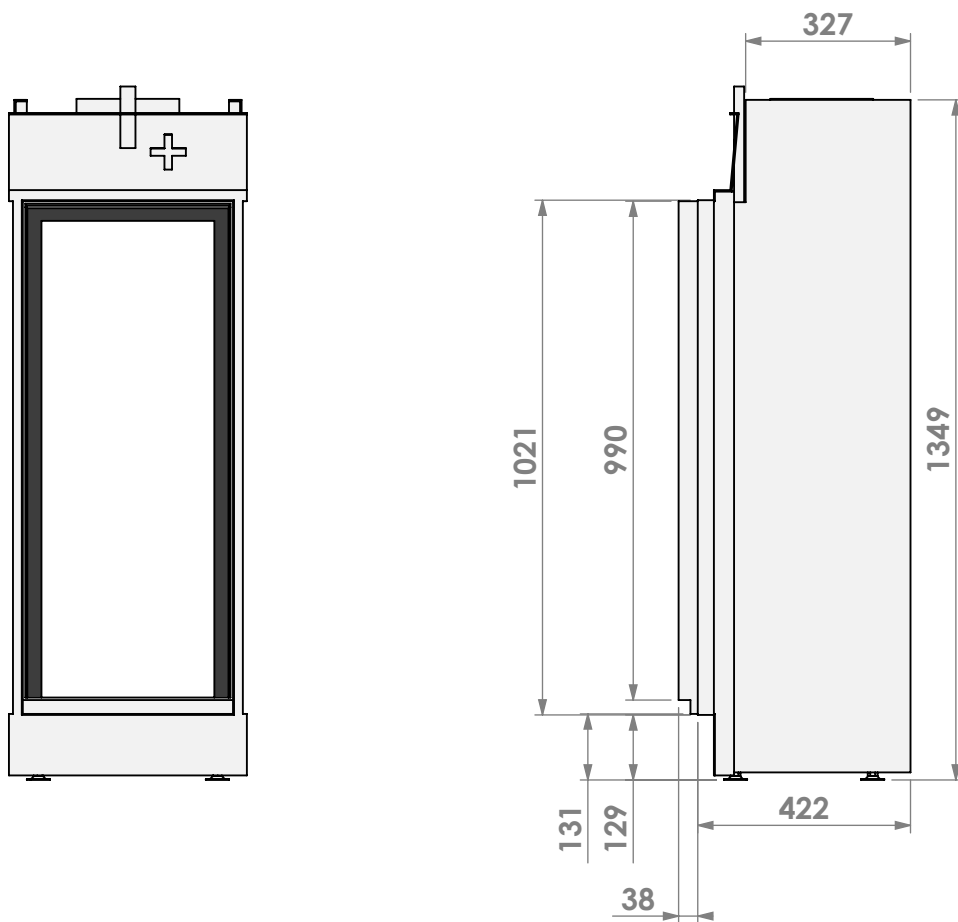

Scale: 1:15
Unit: mm

Version: 0

* = optional extended adjustable legs max. + 350 mm

belfires

Barbas Belfires B.V.
Hallenstraat 17
5531 AB Bladel
The Netherlands
www.barbasbelfires.com

Name: VBM-3 hidden door en convectie

Modifications reserved

Scale: 1:15
Unit: mm

Version: 0

belfires

Barbas Belfires B.V.
 Hallenstraat 17
 5531 AB Bladel
 The Netherlands
 www.barbasbelfires.com

Name: **VBM-3 hidden door+ 7cm**

Modifications reserved

Scale: **1:15**
 Unit: **mm**

Version: **0**

belfires

Barbas Bellfires B.V.
 Hallenstraat 17
 5531 AB Bladel
 The Netherlands
www.barbasbellfires.com

Name: **VBM-3 hidden door+ 10cm**

Modifications reserved

Scale: **1:15**
 Unit: **mm**

Version: **0**