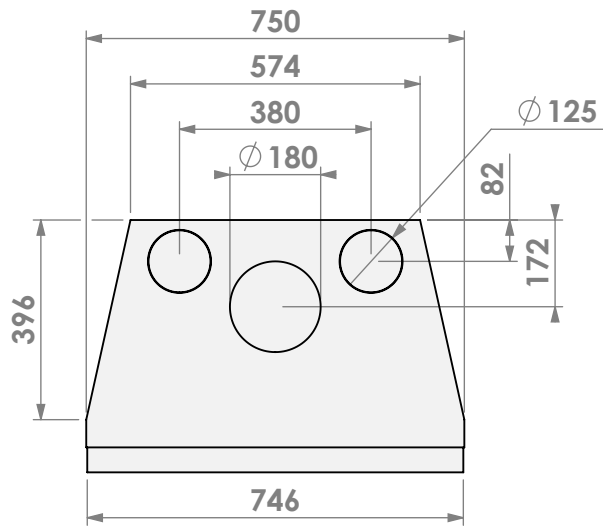

barbas

Barbas Bellfires B.V.
Hallenstraat 17
5531 AB Bladel
The Netherlands
www.barbasbellfires.com

Name: Universal 6-80 frameless

Modifications reserved

Scale: 1:15
Unit: mm

Version: 0

barbas

Barbas Bellfires B.V.
Hallenstraat 17
5531 AB Bladel
The Netherlands
www.barbasbellfires.com

Name: **Universal 6-80 classic frame**

Modifications reserved

Scale: **1:15**
Unit: **mm**

Version: **0**

* = optional air inlet

barbas

Barbas Bellfires B.V.
Hallenstraat 17
5531 AB Bladel
The Netherlands
www.barbasbellfires.com

Name: Universal 6-80 frameless

Modifications reserved

Scale: 1:15
Unit: mm

Version: 0