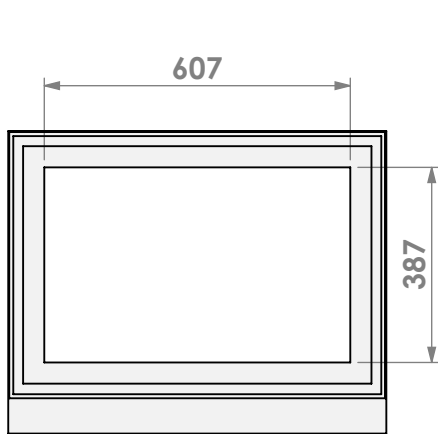

* = optional air inlet Ø 125 mm

barbas

Barbas Bellfires B.V.
Hallenstraat 17
5531 AB Bladel
The Netherlands
www.barbasbellfires.com

Name: **Universal 6-80 built-in frame**

Modifications reserved

Scale: **1:15**
Unit: **mm**

Version: **0**