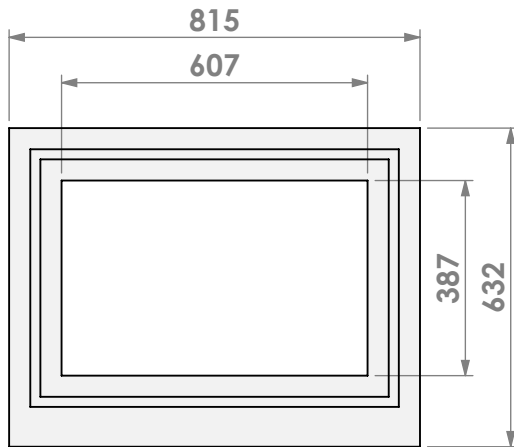

Version: 0

* = optional air inlet Ø 125 mm

barbas

Barbas Bellfires B.V.
Hallenstraat 17
5531 AB Bladel
The Netherlands
www.barbasbellfires.com

Name: **Universal 6-80 built-in frame**

Modifications reserved

Scale: **1:15**
Unit: **mm**

Version: **0**

* = optional air inlet Ø 125 mm

barbas

Barbas Bellfires B.V.
 Hallenstraat 17
 5531 AB Bladel
 The Netherlands
 www.barbasbellfires.com

Name: **Universal 6-80 classic frame**

Modifications reserved

Scale: **1:15**
 Unit: **mm**

Version: **0**

* = optional air inlet Ø 125 mm

barbas

Barbas Bellfires B.V.
Hallenstraat 17
5531 AB Bladel
The Netherlands
www.barbasbellfires.com

Name: **Universal 6-80 frameless**

Modifications reserved

Scale: **1:15**
Unit: **mm**

Version: **0**