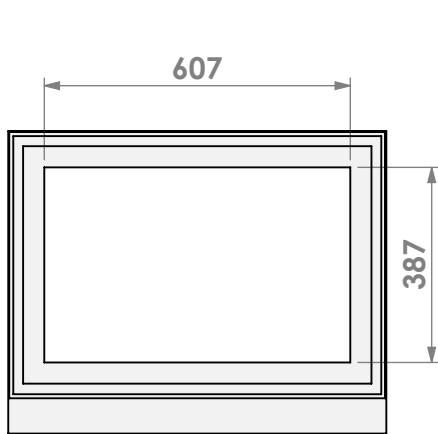

barbas

Barbas Bellfires B.V.
Hallenstraat 17
5531 AB Bladel
The Netherlands
www.barbasbellfires.com

Name: Universal 6-80 frameless

Modifications reserved

Scale: 1:15
Unit: mm

Version: 0

barbas

Barbas Bellfires B.V.
Hallenstraat 17
5531 AB Bladel
The Netherlands
www.barbasbellfires.com

Name: **Universal 6-80 classic frame**

Modifications reserved

Scale: **1:15**
Unit: **mm**

Version: **0**

* = optional air inlet

barbas

Barbas Bellfires B.V.
Hallenstraat 17
5531 AB Bladel
The Netherlands
www.barbasbellfires.com

Name: Universal 6-80 frameless

Modifications reserved

Scale: 1:15
Unit: mm

Version: 0