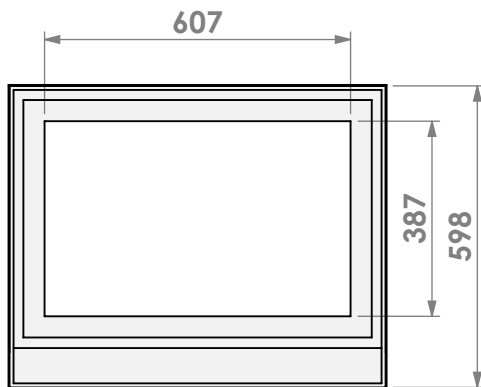

barbas

Barbas Bellfires B.V.
Hallenstraat 17
5531 AB Bladel
The Netherlands
www.barbasbellfires.com

Name: Universal 6-80 frameless

Modifications reserved

Scale: 1:15
Unit: mm

Version: 0

barbas

Barbas Bellfires B.V.
Hallenstraat 17
5531 AB Bladel
The Netherlands
www.barbasbellfires.com

Name: **Universal 6-80 classic frame**

Modifications reserved

Scale: **1:15**
Unit: **mm**

Version: **0**

* = optional air inlet

barbas

Barbas Bellfires B.V.
Hallenstraat 17
5531 AB Bladel
The Netherlands
www.barbasbellfires.com

Name: Universal 6-80 frameless

Modifications reserved

Scale: 1:15
Unit: mm

Version: 0