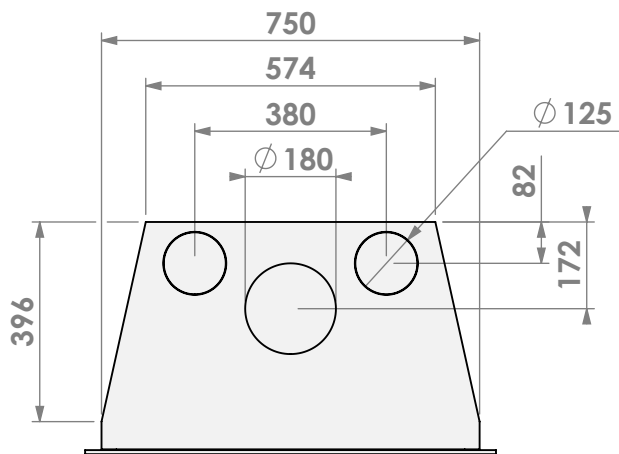

barbas

Barbas Bellfires B.V.
Hallenstraat 17
5531 AB Bladel
The Netherlands
www.barbasbellfires.com

Name: Universal 6-80 frameless

Modifications reserved

Scale: 1:15
Unit: mm

Version: 0

barbas

Barbas Bellfires B.V.
Hallenstraat 17
5531 AB Bladel
The Netherlands
www.barbasbellfires.com

Name: **Universal 6-80 classic frame**

Modifications reserved

Scale: **1:15**
Unit: **mm**

Version: **0**

* = optional air inlet

barbas

Barbas Bellfires B.V.
Hallenstraat 17
5531 AB Bladel
The Netherlands
www.barbasbellfires.com

Name: Universal 6-80 frameless

Modifications reserved

Scale: 1:15
Unit: mm

Version: 0