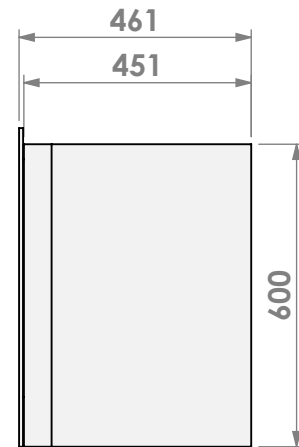

barbas

Barbas Bellfires B.V.
Hallenstraat 17
5531 AB Bladel
The Netherlands
www.barbasbellfires.com

Name: Universal 6-80 frameless

Modifications reserved

Scale: 1:15
Unit: mm

Version: 0

barbas

Barbas Bellfires B.V.
Hallenstraat 17
5531 AB Bladel
The Netherlands
www.barbasbellfires.com

Name: **Universal 6-80 classic frame**

Modifications reserved

Scale: **1:15**
Unit: **mm**

Version: **0**

* = optional air inlet

barbas

Barbas Bellfires B.V.
Hallenstraat 17
5531 AB Bladel
The Netherlands
www.barbasbellfires.com

Name: Universal 6-80 frameless

Modifications reserved

Scale: 1:15
Unit: mm

Version: 0