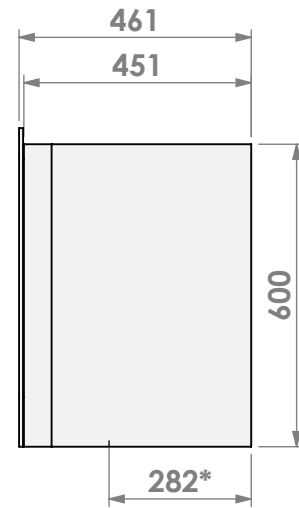

Version: 0

* = optional air inlet Ø 125 mm

barbas

Barbas Bellfires B.V.
Hallenstraat 17
5531 AB Bladel
The Netherlands
www.barbasbellfires.com

Name: **Universal 6-80 built-in frame**

Modifications reserved

Scale: **1:15**
Unit: **mm**

Version: **0**

* = optional air inlet Ø 125 mm

barbas

Barbas Bellfires B.V.
 Hallenstraat 17
 5531 AB Bladel
 The Netherlands
 www.barbasbellfires.com

Name: **Universal 6-80 classic frame**

Modifications reserved

Scale: **1:15**
 Unit: **mm**

Version: **0**

* = optional air inlet Ø 125 mm

barbas

Barbas Bellfires B.V.
Hallenstraat 17
5531 AB Bladel
The Netherlands
www.barbasbellfires.com

Name: **Universal 6-80 frameless**

Modifications reserved

Scale: **1:15**
Unit: **mm**

Version: **0**