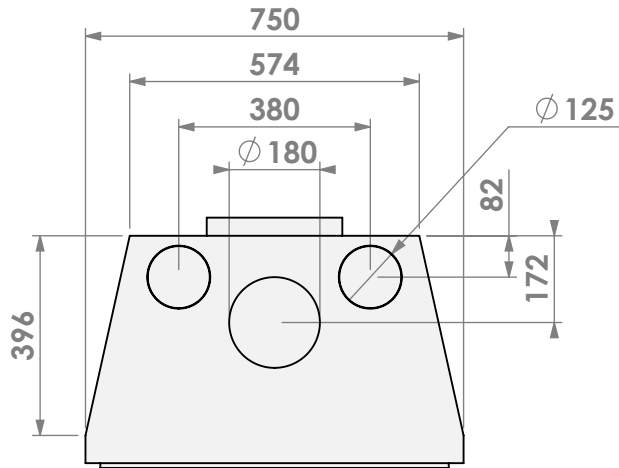

Scale: **1:15**
Unit: **mm**

Version: **0**

* = optional air inlet Ø 125 mm

barbas

Barbas Bellfires B.V.
 Hallenstraat 17
 5531 AB Bladel
 The Netherlands
 www.barbasbellfires.com

Name: **Universal 6-80 classic frame**

Modifications reserved

Scale: **1:15**
 Unit: **mm**

Version: **0**

* = optional air inlet Ø 125 mm

barbas

Barbas Bellfires B.V.
Hallenstraat 17
5531 AB Bladel
The Netherlands
www.barbasbellfires.com

Name: **Universal 6-80 frameless**

Modifications reserved

Scale: **1:15**
Unit: **mm**

Version: **0**