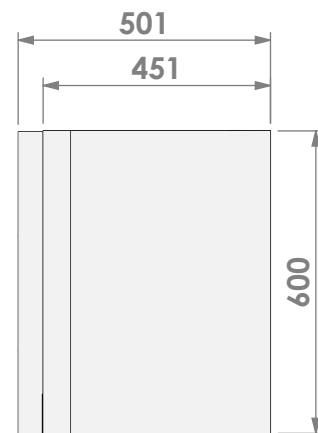

barbas

Barbas Bellfires B.V.
Hallenstraat 17
5531 AB Bladel
The Netherlands
www.barbasbellfires.com

Name: Universal 6-80 frameless

Modifications reserved

Scale: 1:15
Unit: mm

Version: 0

barbas

Barbas Bellfires B.V.
Hallenstraat 17
5531 AB Bladel
The Netherlands
www.barbasbellfires.com

Name: **Universal 6-80 classic frame**

Modifications reserved

Scale: **1:15**
Unit: **mm**

Version: **0**

* = optional air inlet

barbas

Barbas Bellfires B.V.
Hallenstraat 17
5531 AB Bladel
The Netherlands
www.barbasbellfires.com

Name: Universal 6-80 frameless

Modifications reserved

Scale: 1:15
Unit: mm

Version: 0