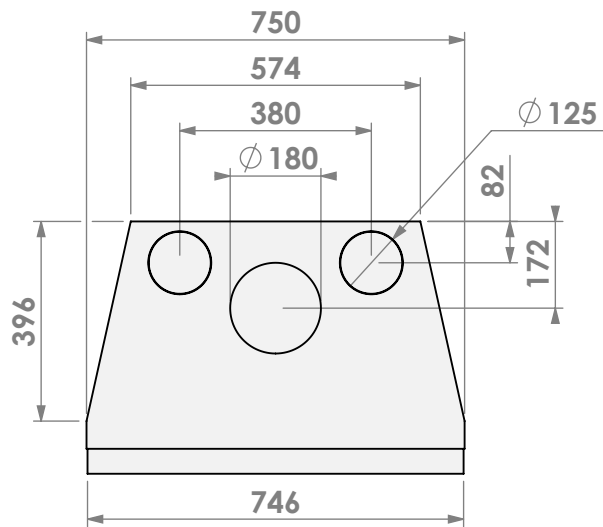

barbas

Barbas Bellfires B.V.
Hallenstraat 17
5531 AB Bladel
The Netherlands
www.barbasbellfires.com

Name: Universal 6-80 frameless

Modifications reserved

Scale: 1:15
Unit: mm

Version: 0

barbas

Barbas Bellfires B.V.
Hallenstraat 17
5531 AB Bladel
The Netherlands
www.barbasbellfires.com

Name: **Universal 6-80 classic frame**

Modifications reserved

Scale: **1:15**
Unit: **mm**

Version: **0**

* = optional air inlet

barbas

Barbas Bellfires B.V.
Hallenstraat 17
5531 AB Bladel
The Netherlands
www.barbasbellfires.com

Name: Universal 6-80 frameless

Modifications reserved

Scale: 1:15
Unit: mm

Version: 0