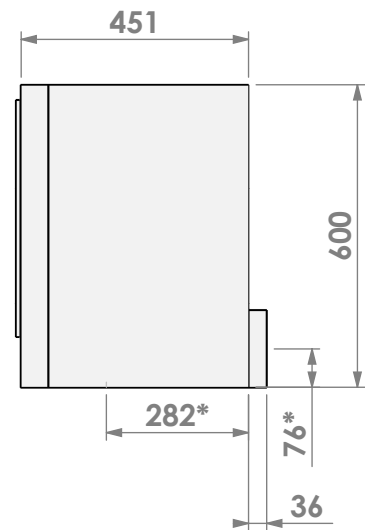

Scale: **1:15**
Unit: **mm**

Version: **0**

* = optional air inlet Ø 125 mm

barbas

Barbas Bellfires B.V.
 Hallenstraat 17
 5531 AB Bladel
 The Netherlands
 www.barbasbellfires.com

Name: **Universal 6-80 classic frame**

Modifications reserved

Scale: **1:15**
 Unit: **mm**

Version: **0**

* = optional air inlet Ø 125 mm

barbas

Barbas Bellfires B.V.
Hallenstraat 17
5531 AB Bladel
The Netherlands
www.barbasbellfires.com

Name: **Universal 6-80 frameless**

Modifications reserved

Scale: **1:15**
Unit: **mm**

Version: **0**