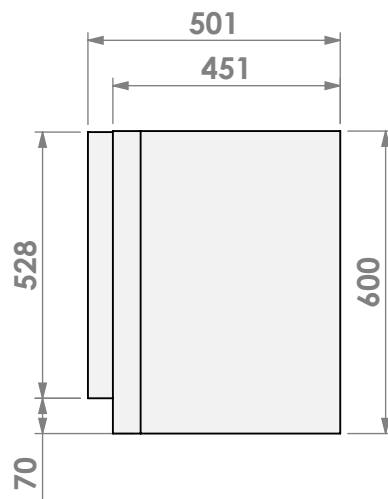

barbas

Barbas Bellfires B.V.
Hallenstraat 17
5531 AB Bladel
The Netherlands
www.barbasbellfires.com

Name: Universal 6-80 frameless

Modifications reserved

Scale: 1:15
Unit: mm

Version: 0

barbas

Barbas Bellfires B.V.
Hallenstraat 17
5531 AB Bladel
The Netherlands
www.barbasbellfires.com

Name: **Universal 6-80 classic frame**

Modifications reserved

Scale: **1:15**
Unit: **mm**

Version: **0**

* = optional air inlet

barbas

Barbas Bellfires B.V.
Hallenstraat 17
5531 AB Bladel
The Netherlands
www.barbasbellfires.com

Name: Universal 6-80 frameless

Modifications reserved

Scale: 1:15
Unit: mm

Version: 0