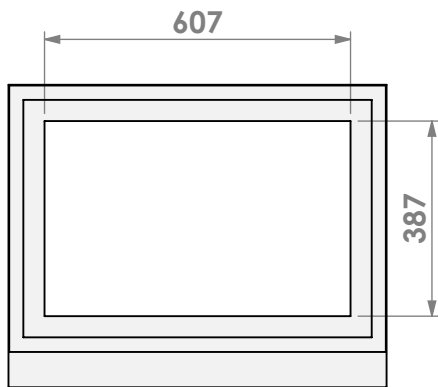

Scale: **1:15**
Unit: **mm**

Version: **0**

* = optional air inlet Ø 125 mm

barbas

Barbas Bellfires B.V.
 Hallenstraat 17
 5531 AB Bladel
 The Netherlands
 www.barbasbellfires.com

Name: **Universal 6-80 classic frame**

Modifications reserved

Scale: **1:15**
 Unit: **mm**

Version: **0**

* = optional air inlet Ø 125 mm

barbas

Barbas Bellfires B.V.
Hallenstraat 17
5531 AB Bladel
The Netherlands
www.barbasbellfires.com

Name: **Universal 6-80 frameless**

Modifications reserved

Scale: **1:15**
Unit: **mm**

Version: **0**