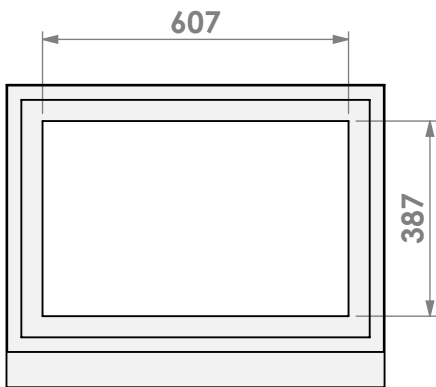

Name: **Universal 6-80 classic frame**

Modifications reserved

Scale: **1:15**
Unit: **mm**

Version: **0**

* = optional air inlet

barbas

Barbas Bellfires B.V.
Hallenstraat 17
5531 AB Bladel
The Netherlands
www.barbasbellfires.com

Name: Universal 6-80 frameless

Modifications reserved

Scale: 1:15
Unit: mm

Version: 0