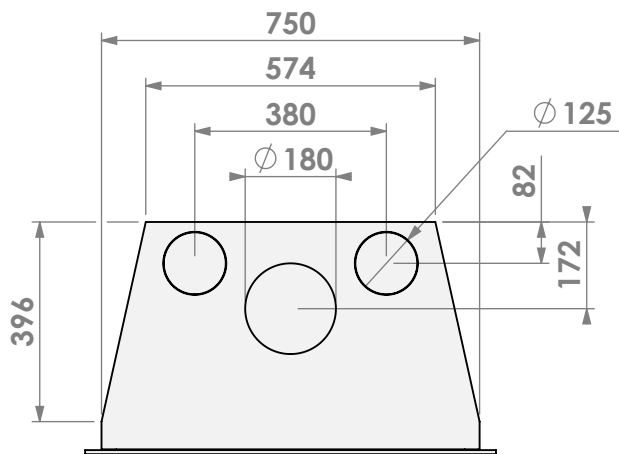

Version: 0

* = optional air inlet Ø 125 mm

barbas

Barbas Bellfires B.V.
Hallenstraat 17
5531 AB Bladel
The Netherlands
www.barbasbellfires.com

Name: **Universal 6-80 built-in frame**

Modifications reserved

Scale: **1:15**
Unit: **mm**

Version: **0**

* = optional air inlet Ø 125 mm

barbas

Barbas Bellfires B.V.
 Hallenstraat 17
 5531 AB Bladel
 The Netherlands
 www.barbasbellfires.com

Name: **Universal 6-80 classic frame**

Modifications reserved

Scale: **1:15**
 Unit: **mm**

Version: **0**

* = optional air inlet Ø 125 mm

barbas

Barbas Bellfires B.V.
Hallenstraat 17
5531 AB Bladel
The Netherlands
www.barbasbellfires.com

Name: **Universal 6-80 frameless**

Modifications reserved

Scale: **1:15**
Unit: **mm**

Version: **0**