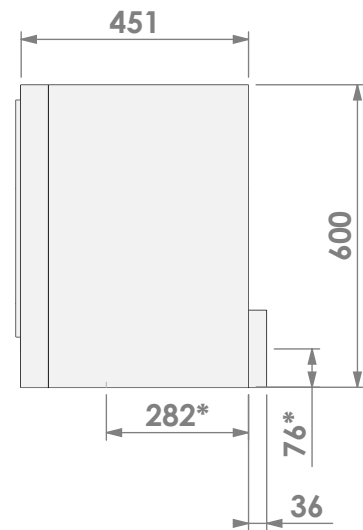

Name: **Universal 6-80 classic frame**

Modifications reserved

Scale: **1:15**
Unit: **mm**

Version: **0**

* = optional air inlet

barbas

Barbas Bellfires B.V.
Hallenstraat 17
5531 AB Bladel
The Netherlands
www.barbasbellfires.com

Name: Universal 6-80 frameless

Modifications reserved

Scale: 1:15
Unit: mm

Version: 0