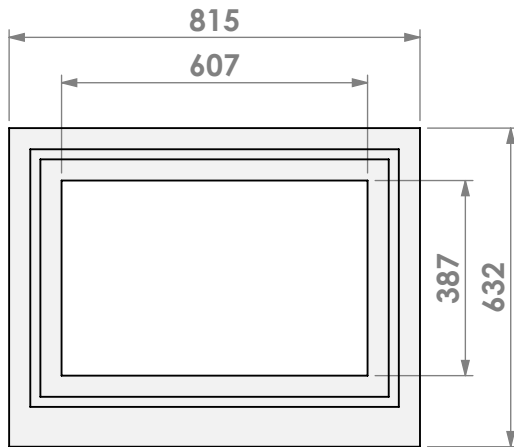

barbas

Barbas Bellfires B.V.
Hallenstraat 17
5531 AB Bladel
The Netherlands
www.barbasbellfires.com

Name: Universal 6-80 frameless

Modifications reserved

Scale: 1:15
Unit: mm

Version: 0

barbas

Barbas Bellfires B.V.
Hallenstraat 17
5531 AB Bladel
The Netherlands
www.barbasbellfires.com

Name: **Universal 6-80 classic frame**

Modifications reserved

Scale: **1:15**
Unit: **mm**

Version: **0**

* = optional air inlet

barbas

Barbas Bellfires B.V.
Hallenstraat 17
5531 AB Bladel
The Netherlands
www.barbasbellfires.com

Name: Universal 6-80 frameless

Modifications reserved

Scale: 1:15
Unit: mm

Version: 0