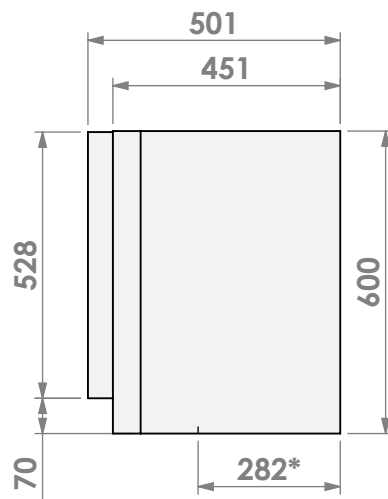

* = optional air inlet Ø 125 mm

barbas

Barbas Bellfires B.V.
Hallenstraat 17
5531 AB Bladel
The Netherlands
www.barbasbellfires.com

Name: Universal 6-80 frameless

Modifications reserved

Scale: 1:15
Unit: mm

Version: 0

* = optional air inlet Ø 125 mm

barbas

Barbas Bellfires B.V.
Hallenstraat 17
5531 AB Bladel
The Netherlands
www.barbasbellfires.com

Name: **Universal 6-80 built-in frame**

Modifications reserved

Scale: **1:15**
Unit: **mm**

Version: **0**

* = optional air inlet Ø 125 mm

barbas

Barbas Bellfires B.V.
 Hallenstraat 17
 5531 AB Bladel
 The Netherlands
 www.barbasbellfires.com

Name: **Universal 6-80 classic frame**

Modifications reserved

Scale: **1:15**
Unit: **mm**

Version: **0**