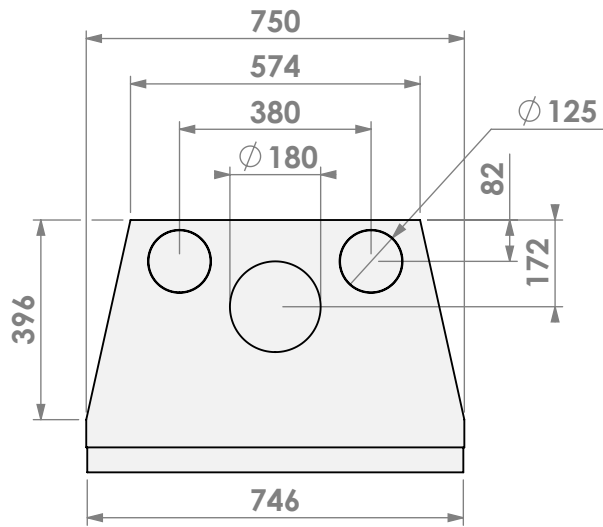

* = optional air inlet Ø 125 mm

barbas

Barbas Bellfires B.V.
Hallenstraat 17
5531 AB Bladel
The Netherlands
www.barbasbellfires.com

Name: **Universal 6-80 built-in frame**

Modifications reserved

Scale: **1:15**
Unit: **mm**

Version: **0**