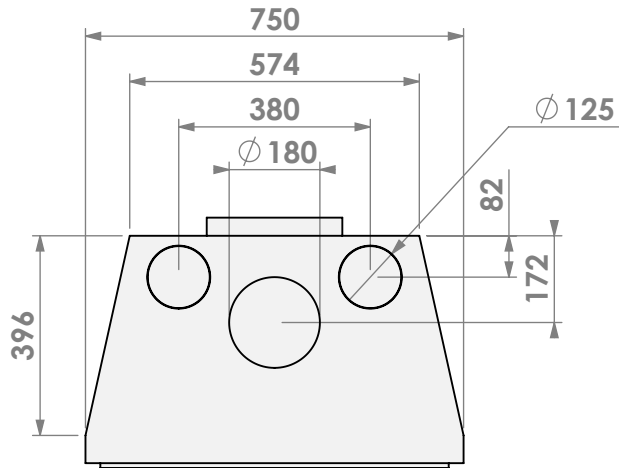

Name: **Universal 6-80 classic frame**

Modifications reserved

Scale: **1:15**
Unit: **mm**

Version: **0**

* = optional air inlet

barbas

Barbas Bellfires B.V.
Hallenstraat 17
5531 AB Bladel
The Netherlands
www.barbasbellfires.com

Name: Universal 6-80 frameless

Modifications reserved

Scale: 1:15
Unit: mm

Version: 0