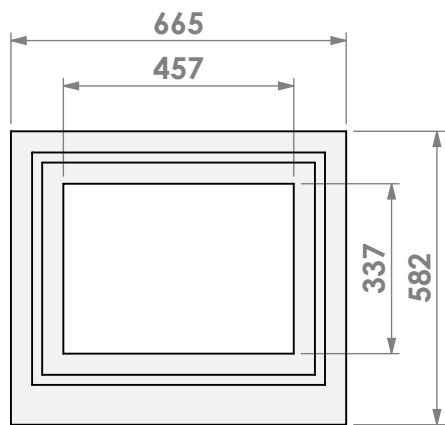

Version: 0

* = optional air inlet Ø 125 mm

barbas

Barbas Bellfires B.V.
 Hallenstraat 17
 5531 AB Bladel
 The Netherlands
 www.barbasbellfires.com

Name: **Universal 6-60 built-in frame**

Modifications reserved

Scale: **1:15**
 Unit: **mm**

Version: **0**

* = optional air inlet Ø 125 mm

barbas

Barbas Bellfires B.V.
Hallenstraat 17
5531 AB Bladel
The Netherlands
www.barbasbellfires.com

Name: **Universal 6-60 classic frame**

Modifications reserved

Scale: **1:15**
Unit: **mm**

Version: **0**

* = optional air inlet Ø 125 mm

barbas

Barbas Bellfires B.V.
Hallenstraat 17
5531 AB Bladel
The Netherlands
www.barbasbellfires.com

Name: **Universal 6-60 frameless**

Modifications reserved

Scale: **1:15**
Unit: **mm**

Version: **0**