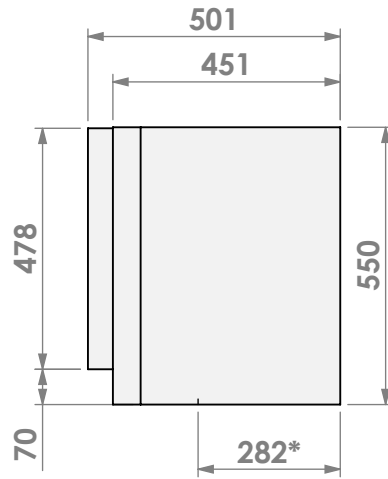

* = optional air inlet \varnothing 125 mm

barbas

Barbas Bellfires B.V.
Hallenstraat 17
5531 AB Bladel
The Netherlands
www.barbasbellfires.com

Name: Universal 6-60 frameless

Modifications reserved

Scale: 1:15
Unit: mm

Version: 0

* = optional air inlet Ø 125 mm

barbas

Barbas Bellfires B.V.
 Hallenstraat 17
 5531 AB Bladel
 The Netherlands
 www.barbasbellfires.com

Name: **Universal 6-60 built-in frame**

Modifications reserved

Scale: **1:15**
 Unit: **mm**

Version: **0**

* = optional air inlet Ø 125 mm

barbas

Barbas Bellfires B.V.
Hallenstraat 17
5531 AB Bladel
The Netherlands
www.barbasbellfires.com

Name: **Universal 6-60 classic frame**

Modifications reserved

Scale: **1:15**
Unit: **mm**

Version: **0**