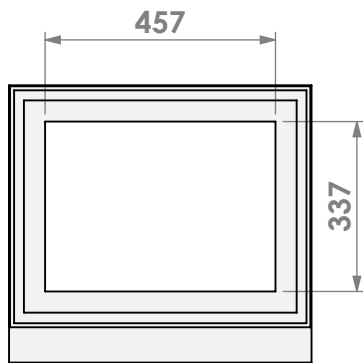

* = optional air inlet Ø 125 mm

barbas

Barbas Bellfires B.V.
Hallenstraat 17
5531 AB Bladel
The Netherlands
www.barbasbellfires.com

Name: **Universal 6-60 built-in frame**

Modifications reserved

Scale: **1:15**
Unit: **mm**

Version: **0**