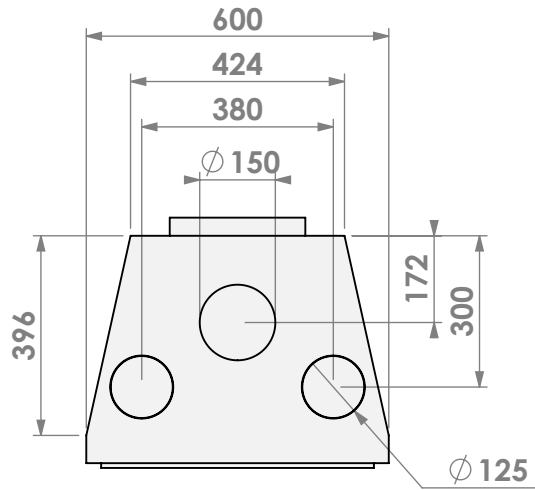

Scale: **1:15**
 Unit: **mm**

Version: **0**

* = optional air inlet Ø 125 mm

barbas

Barbas Bellfires B.V.
Hallenstraat 17
5531 AB Bladel
The Netherlands
www.barbasbellfires.com

Name: **Universal 6-60 classic frame**

Modifications reserved

Scale: **1:15**
Unit: **mm**

Version: **0**

* = optional air inlet Ø 125 mm

barbas

Barbas Bellfires B.V.
Hallenstraat 17
5531 AB Bladel
The Netherlands
www.barbasbellfires.com

Name: **Universal 6-60 frameless**

Modifications reserved

Scale: **1:15**
Unit: **mm**

Version: **0**