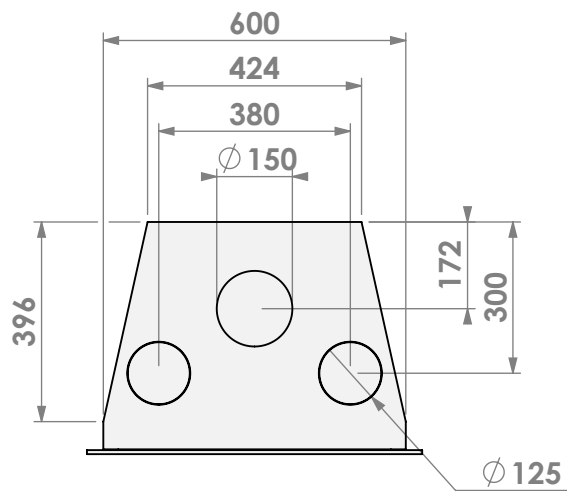

Version: 0

* = optional air inlet Ø 125 mm

barbas

Barbas Bellfires B.V.
 Hallenstraat 17
 5531 AB Bladel
 The Netherlands
 www.barbasbellfires.com

Name: **Universal 6-60 built-in frame**

Modifications reserved

Scale: **1:15**
 Unit: **mm**

Version: **0**

* = optional air inlet Ø 125 mm

barbas

Barbas Bellfires B.V.
Hallenstraat 17
5531 AB Bladel
The Netherlands
www.barbasbellfires.com

Name: **Universal 6-60 classic frame**

Modifications reserved

Scale: **1:15**
Unit: **mm**

Version: **0**

* = optional air inlet Ø 125 mm

barbas

Barbas Bellfires B.V.
Hallenstraat 17
5531 AB Bladel
The Netherlands
www.barbasbellfires.com

Name: **Universal 6-60 frameless**

Modifications reserved

Scale: **1:15**
Unit: **mm**

Version: **0**