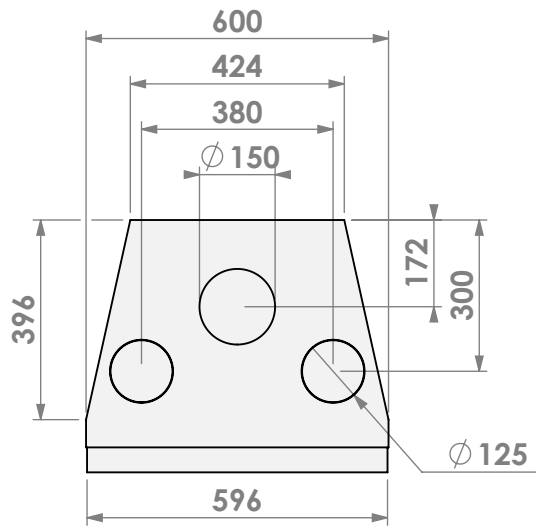

* = optional air inlet Ø 125 mm

barbas

Barbas Bellfires B.V.
Hallenstraat 17
5531 AB Bladel
The Netherlands
www.barbasbellfires.com

Name: **Universal 6-60 built-in frame**

Modifications reserved

Scale: **1:15**
Unit: **mm**

Version: **0**