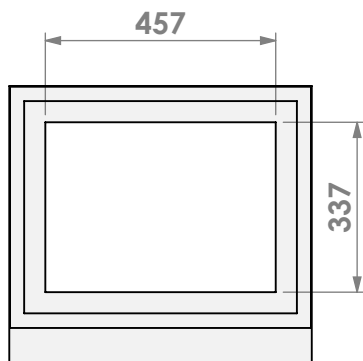

Scale: **1:15**
 Unit: **mm**

Version: **0**

* = optional air inlet Ø 125 mm

barbas

Barbas Bellfires B.V.
Hallenstraat 17
5531 AB Bladel
The Netherlands
www.barbasbellfires.com

Name: **Universal 6-60 classic frame**

Modifications reserved

Scale: **1:15**
Unit: **mm**

Version: **0**

* = optional air inlet Ø 125 mm

barbas

Barbas Bellfires B.V.
Hallenstraat 17
5531 AB Bladel
The Netherlands
www.barbasbellfires.com

Name: **Universal 6-60 frameless**

Modifications reserved

Scale: **1:15**
Unit: **mm**

Version: **0**