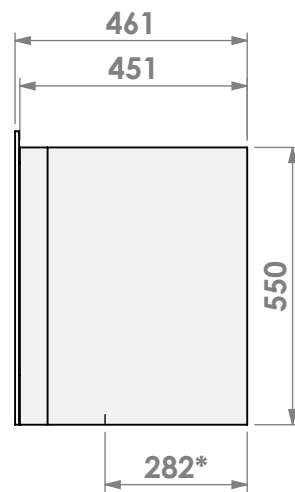

Version: 0

* = optional air inlet Ø 125 mm

barbas

Barbas Bellfires B.V.
 Hallenstraat 17
 5531 AB Bladel
 The Netherlands
 www.barbasbellfires.com

Name: **Universal 6-60 built-in frame**

Modifications reserved

Scale: **1:15**
 Unit: **mm**

Version: **0**

* = optional air inlet Ø 125 mm

barbas

Barbas Bellfires B.V.
Hallenstraat 17
5531 AB Bladel
The Netherlands
www.barbasbellfires.com

Name: **Universal 6-60 classic frame**

Modifications reserved

Scale: **1:15**
Unit: **mm**

Version: **0**

* = optional air inlet Ø 125 mm

barbas

Barbas Bellfires B.V.
Hallenstraat 17
5531 AB Bladel
The Netherlands
www.barbasbellfires.com

Name: **Universal 6-60 frameless**

Modifications reserved

Scale: **1:15**
Unit: **mm**

Version: **0**