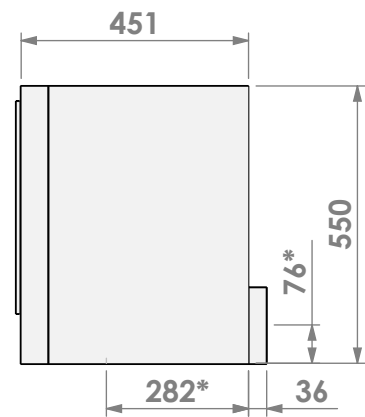

Scale: **1:15**
 Unit: **mm**

Version: **0**

* = optional air inlet Ø 125 mm

barbas

Barbas Bellfires B.V.
Hallenstraat 17
5531 AB Bladel
The Netherlands
www.barbasbellfires.com

Name: **Universal 6-60 classic frame**

Modifications reserved

Scale: **1:15**
Unit: **mm**

Version: **0**

* = optional air inlet Ø 125 mm

barbas

Barbas Bellfires B.V.
Hallenstraat 17
5531 AB Bladel
The Netherlands
www.barbasbellfires.com

Name: **Universal 6-60 frameless**

Modifications reserved

Scale: **1:15**
Unit: **mm**

Version: **0**