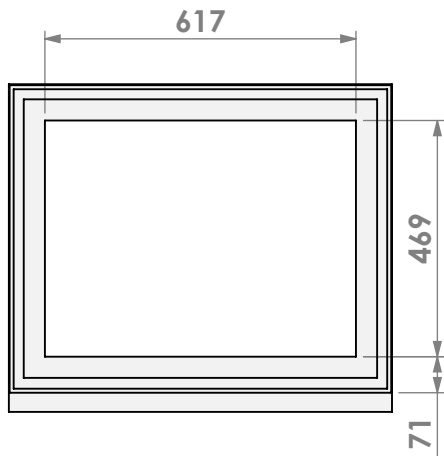

Modifications reserved

Scale: 1:15
 Unit: mm

Version: 0

* = optional flue gas outlet \varnothing 150 mm
 ** = optional air inlet \varnothing 125 mm

barbas

Barbas Bellfires B.V.
 Hallenstraat 17
 5531 AB Bladel
 The Netherlands
 www.barbasbellfires.com

Name: Unilux-6 80 45' classic frame

Modifications reserved

Scale: 1:15
Unit: mm

Version: 0