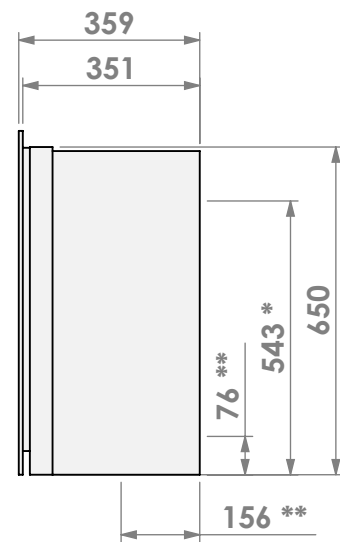

Name: **Unilux-6 80 built-in frame**

Modifications reserved

Scale: **1:15**
 Unit: **mm**

Version: **0**

* = optional flue gas outlet \varnothing 150 mm
 ** = optional air inlet \varnothing 125 mm

barbas

Barbas Bellfires B.V.
 Hallenstraat 17
 5531 AB Bladel
 The Netherlands
 www.barbasbellfires.com

Name: Unilux-6 80 insert frame

Modifications reserved

Scale: 1:15
 Unit: mm

Version: 0

* = optional flue gas outlet \varnothing 150 mm
** = optional air inlet \varnothing 125 mm

barbas

Barbas Bellfires B.V.
Hallenstraat 17
5531 AB Bladel
The Netherlands
www.barbasbellfires.com

Name: Unilux-6 80 45' classic frame

Modifications reserved

Scale: 1:15
Unit: mm

Version: 0