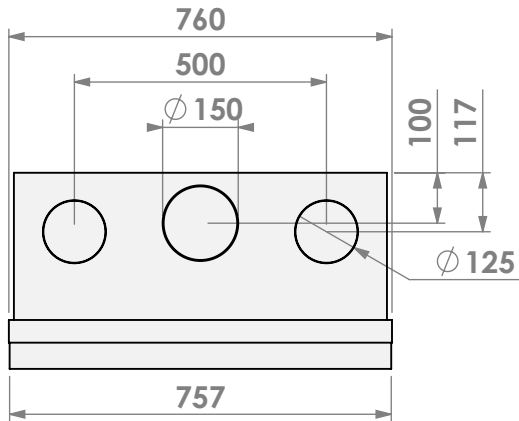

Modifications reserved

Scale: 1:15
 Unit: mm

Version: 0

* = optional flue gas outlet \varnothing 150 mm
 ** = optional air inlet \varnothing 125 mm

barbas

Barbas Bellfires B.V.
 Hallenstraat 17
 5531 AB Bladel
 The Netherlands
 www.barbasbellfires.com

Name: Unilux-6 80 45' classic frame

Modifications reserved

Scale: 1:15
Unit: mm

Version: 0