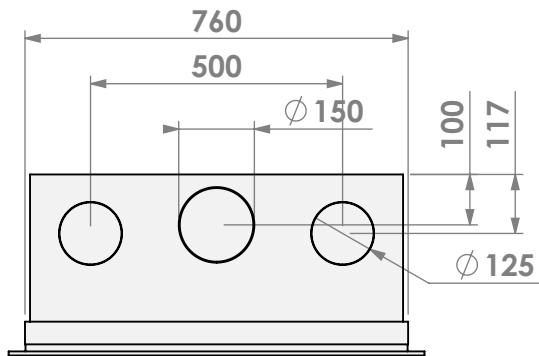

Name: **Unilux-6 80 built-in frame**

Modifications reserved

Scale: **1:15**
 Unit: **mm**

Version: **0**

* = optional flue gas outlet \varnothing 150 mm
 ** = optional air inlet \varnothing 125 mm

barbas

Barbas Bellfires B.V.
 Hallenstraat 17
 5531 AB Bladel
 The Netherlands
 www.barbasbellfires.com

Name: Unilux-6 80 insert frame

Modifications reserved

Scale: 1:15
 Unit: mm

Version: 0

* = optional flue gas outlet \varnothing 150 mm
** = optional air inlet \varnothing 125 mm

barbas

Barbas Bellfires B.V.
Hallenstraat 17
5531 AB Bladel
The Netherlands
www.barbasbellfires.com

Name: Unilux-6 80 45' classic frame

Modifications reserved

Scale: 1:15
Unit: mm

Version: 0