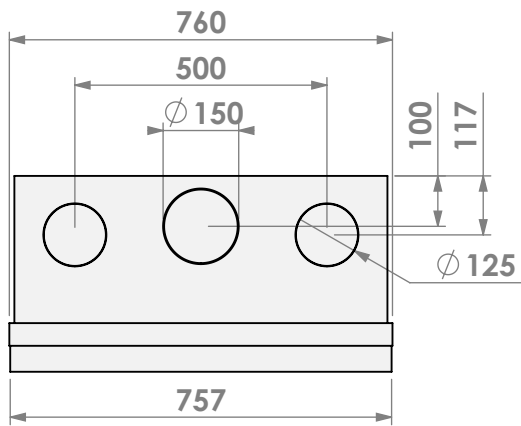

* = optional flue gas outlet $\varnothing$ 150 mm
** = optional air inlet $\varnothing$ 125 mm

barbas

Barbas Bellfires B.V.
Hallenstraat 17
5531 AB Bladel
The Netherlands
www.barbasbellfires.com

Name: Unilux-6 80 insert frame

Modifications reserved

Scale: 1:15
Unit: mm

Version: 0