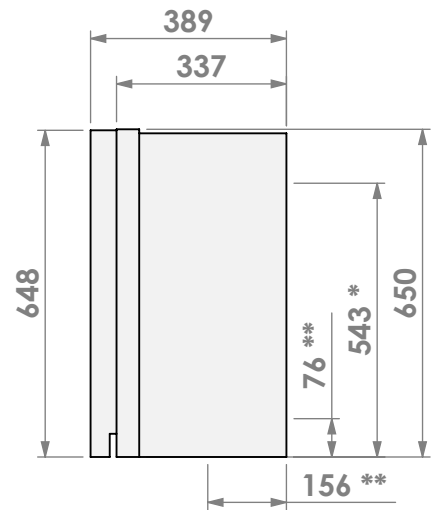

* = optional flue gas outlet $\varnothing$ 150 mm
** = optional air inlet $\varnothing$ 125 mm

barbas

Barbas Bellfires B.V.
Hallenstraat 17
5531 AB Bladel
The Netherlands
www.barbasbellfires.com

Name: Unilux-6 80 insert frame

Modifications reserved

Scale: 1:15
Unit: mm

Version: 0