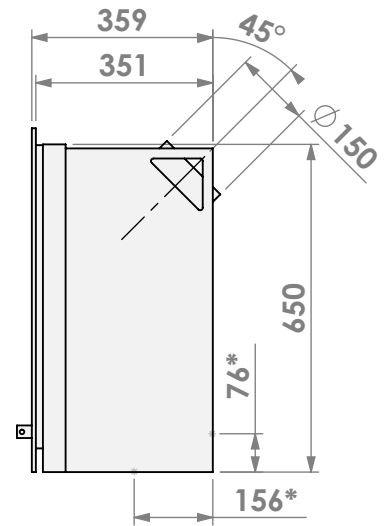

*= optional air inlet $\varnothing$ 125 mm

barbas

Barbas Bellfires B.V.
Hallenstraat 17
5531 AB Bladel
The Netherlands
www.barbasbellfires.com

Name: Unilux-6 80 45' classic frame

Modifications reserved

Scale: 1:15
Unit: mm

Version: 0