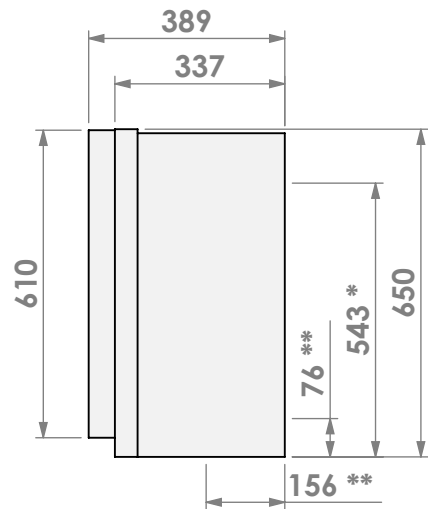

Modifications reserved

Scale: 1:15
 Unit: mm

Version: 0

* = optional flue gas outlet \varnothing 150 mm
 ** = optional air inlet \varnothing 125 mm

barbas

Barbas Bellfires B.V.
 Hallenstraat 17
 5531 AB Bladel
 The Netherlands
 www.barbasbellfires.com

Name: Unilux-6 80 45' classic frame

Modifications reserved

Scale: 1:15
Unit: mm

Version: 0