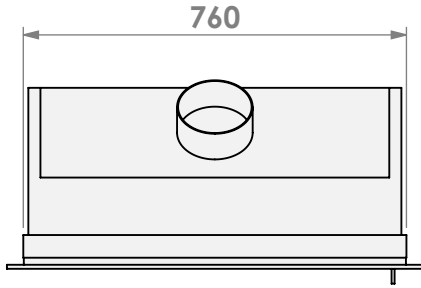

Name: Unilux-6 80 insert frame

Modifications reserved

Scale: 1:15
 Unit: mm

Version: 0

* = optional flue gas outlet \varnothing 150 mm
** = optional air inlet \varnothing 125 mm

barbas

Barbas Bellfires B.V.
Hallenstraat 17
5531 AB Bladel
The Netherlands
www.barbasbellfires.com

Name: Unilux-6 80 classic frame

Modifications reserved

Scale: 1:15
Unit: mm

Version: 0

*= optional air inlet \varnothing 125 mm

barbas

Barbas Bellfires B.V.
Hallenstraat 17
5531 AB Bladel
The Netherlands
www.barbasbellfires.com

Name: Unilux-6 80 45' classic frame

Modifications reserved

Scale: 1:15
Unit: mm

Version: 0