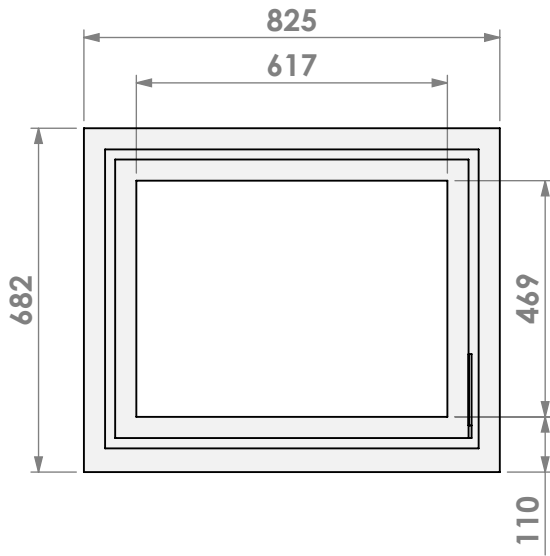

*= optional air inlet $\varnothing$ 125 mm

barbas

Barbas Bellfires B.V.
Hallenstraat 17
5531 AB Bladel
The Netherlands
www.barbasbellfires.com

Name: Unilux-6 80 45' classic frame

Modifications reserved

Scale: 1:15
Unit: mm

Version: 0