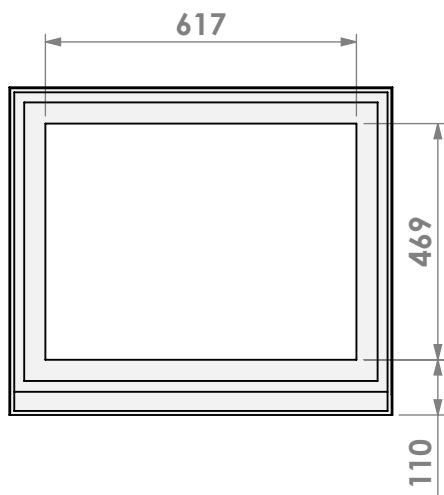

* = optional flue gas outlet $\varnothing$ 150 mm
** = optional air inlet $\varnothing$ 125 mm

barbas

Barbas Bellfires B.V.
Hallenstraat 17
5531 AB Bladel
The Netherlands
www.barbasbellfires.com

Name: Unilux-6 80 insert frame

Modifications reserved

Scale: 1:15
Unit: mm

Version: 0