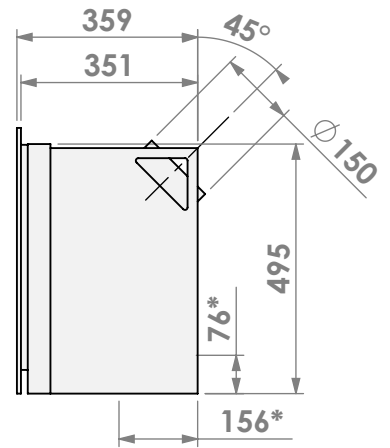

*= optional air inlet $\varnothing$ 125 mm

barbas

Barbas Bellfires B.V.
Hallenstraat 17
5531 AB Bladel
The Netherlands
www.barbasbellfires.com

Name: Unilux-6 75 45' classic frame

Modifications reserved

Scale: 1:15
Unit: mm

Version: 0