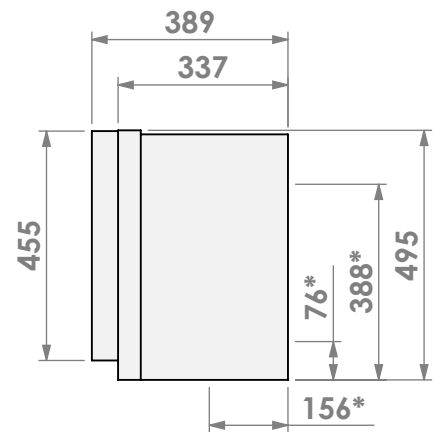

Modifications reserved

Scale: **1:15**
 Unit: **mm**

Version: **0**

* = optional flue gas outlet \varnothing 150 mm
 ** = optional air inlet \varnothing 125 mm

barbas

Barbas Bellfires B.V.
 Hallenstraat 17
 5531 AB Bladel
 The Netherlands
 www.barbasbellfires.com

Name: Unilux-6 75 45' classic frame

Modifications reserved

Scale: 1:15
Unit: mm

Version: 0