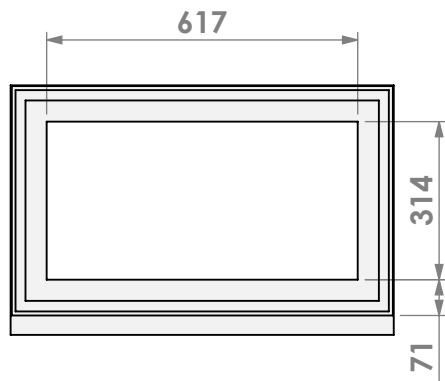

Modifications reserved

Scale: **1:15**
 Unit: **mm**

Version: **0**

* = optional flue gas outlet \varnothing 150 mm
 ** = optional air inlet \varnothing 125 mm

barbas

Barbas Bellfires B.V.
 Hallenstraat 17
 5531 AB Bladel
 The Netherlands
 www.barbasbellfires.com

Name: Unilux-6 75 45' classic frame

Modifications reserved

Scale: 1:15
Unit: mm

Version: 0