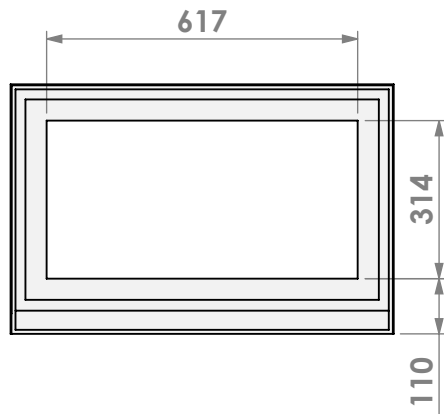

* = optional flue gas outlet $\varnothing$ 150 mm
** = optional air inlet $\varnothing$ 125 mm

barbas

Barbas Bellfires B.V.
Hallenstraat 17
5531 AB Bladel
The Netherlands
www.barbasbellfires.com

Name: **Unilux-6 75 insert frame**

Modifications reserved

Scale: **1:15**
Unit: **mm**

Version: **0**