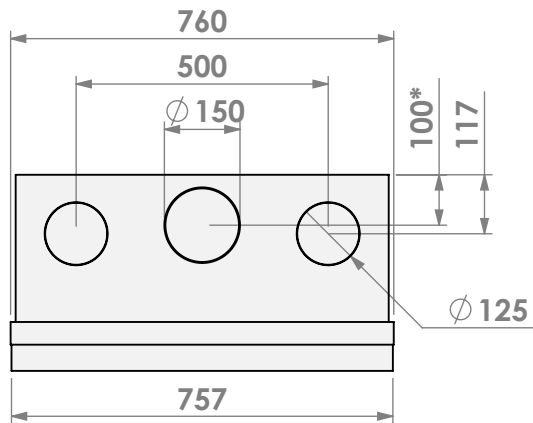

Modifications reserved

Scale: **1:15**
 Unit: **mm**

Version: **0**

* = optional flue gas outlet \varnothing 150 mm
 ** = optional air inlet \varnothing 125 mm

barbas

Barbas Bellfires B.V.
 Hallenstraat 17
 5531 AB Bladel
 The Netherlands
 www.barbasbellfires.com

Name: Unilux-6 75 45' classic frame

Modifications reserved

Scale: 1:15
Unit: mm

Version: 0