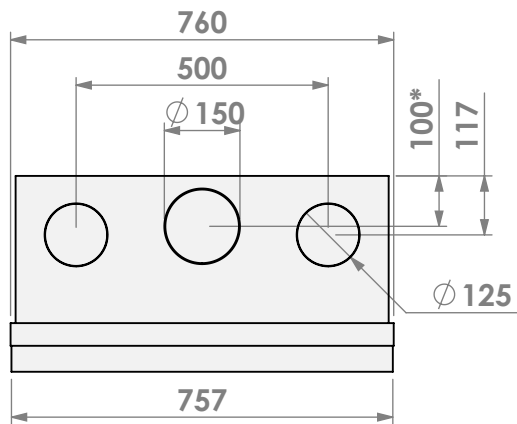

* = optional flue gas outlet $\varnothing$ 150 mm
** = optional air inlet $\varnothing$ 125 mm

barbas

Barbas Bellfires B.V.
Hallenstraat 17
5531 AB Bladel
The Netherlands
www.barbasbellfires.com

Name: **Unilux-6 75 insert frame**

Modifications reserved

Scale: **1:15**
Unit: **mm**

Version: **0**