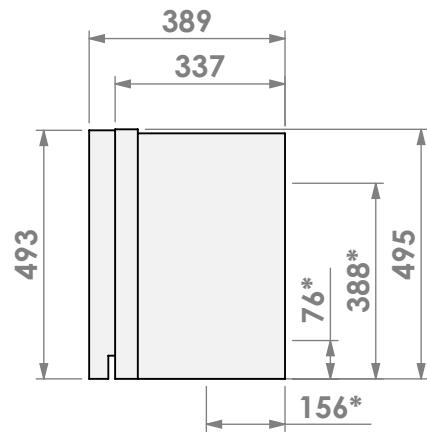

* = optional flue gas outlet $\varnothing$ 150 mm
** = optional air inlet $\varnothing$ 125 mm

barbas

Barbas Bellfires B.V.
Hallenstraat 17
5531 AB Bladel
The Netherlands
www.barbasbellfires.com

Name: **Unilux-6 75 insert frame**

Modifications reserved

Scale: **1:15**
Unit: **mm**

Version: **0**