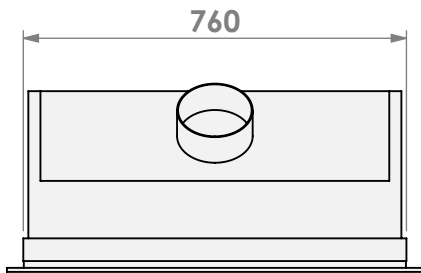

Name: **Unilux-6 75 insert frame**

Modifications reserved

Scale: **1:15**
 Unit: **mm**

Version: **0**

* = optional flue gas outlet \varnothing 150 mm
** = optional air inlet \varnothing 125 mm

barbas

Barbas Bellfires B.V.
Hallenstraat 17
5531 AB Bladel
The Netherlands
www.barbasbellfires.com

Name: Unilux-6 75 classic frame

Modifications reserved

Scale: 1:15
Unit: mm

Version: 0

*= optional air inlet \varnothing 125 mm

barbas

Barbas Bellfires B.V.
Hallenstraat 17
5531 AB Bladel
The Netherlands
www.barbasbellfires.com

Name: Unilux-6 75 45' classic frame

Modifications reserved

Scale: 1:15
Unit: mm

Version: 0