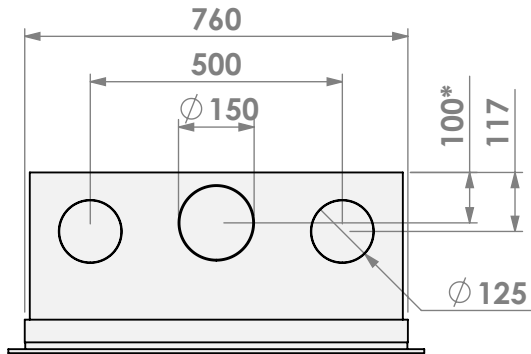

* = optional flue gas outlet $\varnothing$ 150 mm
** = optional air inlet $\varnothing$ 125 mm

barbas

Barbas Bellfires B.V.
Hallenstraat 17
5531 AB Bladel
The Netherlands
www.barbasbellfires.com

Name: Unilux-6 75 classic frame

Modifications reserved

Scale: 1:15
Unit: mm

Version: 0