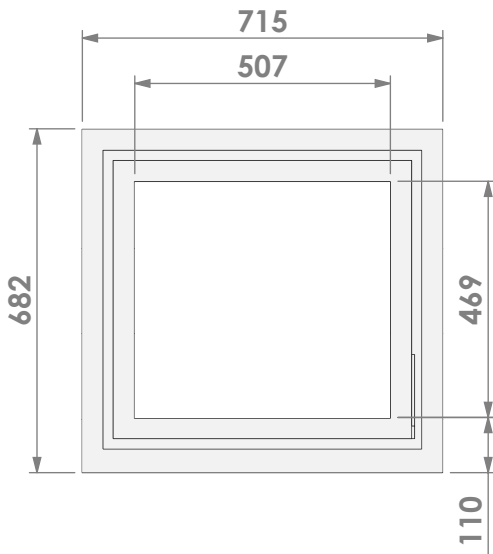

Name: Unilux-6 67 insert frame

Modifications reserved

Scale: 1:15
 Unit: mm

Version: 0

* = optional flue gas outlet \varnothing 150 mm
 ** = optional air inlet \varnothing 125 mm

barbas

Barbas Bellfires B.V.
 Hallenstraat 17
 5531 AB Bladel
 The Netherlands
 www.barbasbellfires.com

Name: Unilux-6 67 classic frame

Modifications reserved

Scale: 1:15
 Unit: mm

Version: 0

*= optional air inlet ø125 mm

barbas

Barbas Bellfires B.V.
Hallenstraat 17
5531 AB Bladel
The Netherlands
www.barbasbellfires.com

Name: Unilux-6 67 45' classic frame

Modifications reserved

Scale: 1:15
Unit: mm

Version: 0