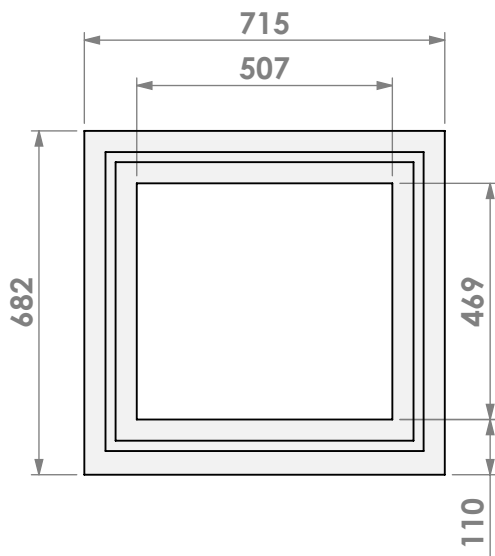

* = optional flue gas outlet $\varnothing$ 150 mm
** = optional air inlet $\varnothing$ 125 mm

barbas

Barbas Bellfires B.V.
Hallenstraat 17
5531 AB Bladel
The Netherlands
www.barbasbellfires.com

Name: Unilux-6 67 classic frame

Modifications reserved

Scale: 1:15
Unit: mm

Version: 0