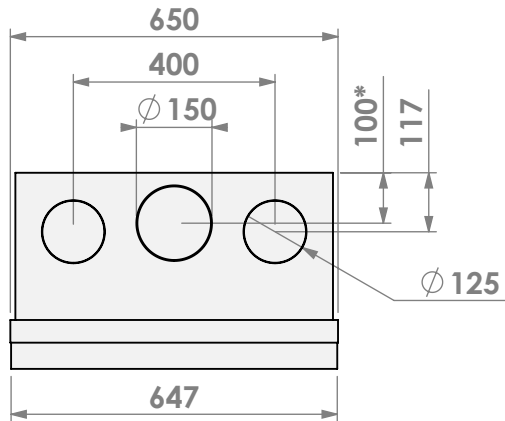

Modifications reserved

Scale: **1:15**
 Unit: **mm**

Version: **0**

* = optional flue gas outlet \varnothing 150 mm
 ** = optional air inlet \varnothing 125 mm

barbas

Barbas Bellfires B.V.
 Hallenstraat 17
 5531 AB Bladel
 The Netherlands
 www.barbasbellfires.com

Name: Unilux-6 67 built-in frame

Modifications reserved

Scale: 1:15
 Unit: mm

Version: 0

* = optional flue gas outlet \varnothing 150 mm
 ** = optional air inlet \varnothing 125 mm

barbas

Barbas Bellfires B.V.
 Hallenstraat 17
 5531 AB Bladel
 The Netherlands
 www.barbasbellfires.com

Name: Unilux-6 67 classic frame

Modifications reserved

Scale: 1:15
 Unit: mm

Version: 0

*= optional air inlet ø125 mm

barbas

Barbas Bellfires B.V.
Hallenstraat 17
5531 AB Bladel
The Netherlands
www.barbasbellfires.com

Name: Unilux-6 67 45' classic frame

Modifications reserved

Scale: 1:15
Unit: mm

Version: 0