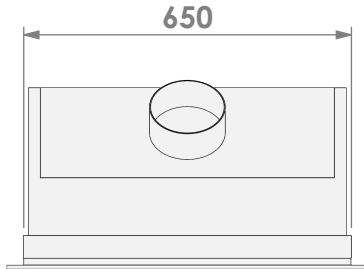

Name: Unilux-6 67 insert frame

Modifications reserved

Scale: 1:15
 Unit: mm

Version: 0

* = optional flue gas outlet \varnothing 150 mm
 ** = optional air inlet \varnothing 125 mm

barbas

Barbas Bellfires B.V.
 Hallenstraat 17
 5531 AB Bladel
 The Netherlands
 www.barbasbellfires.com

Name: Unilux-6 67 classic frame

Modifications reserved

Scale: 1:15
 Unit: mm

Version: 0

*= optional air inlet ø125 mm

barbas

Barbas Bellfires B.V.
Hallenstraat 17
5531 AB Bladel
The Netherlands
www.barbasbellfires.com

Name: Unilux-6 67 45' classic frame

Modifications reserved

Scale: 1:15
Unit: mm

Version: 0