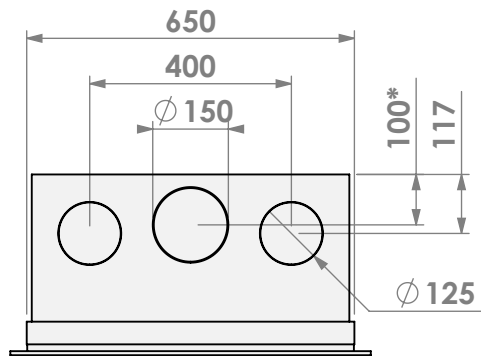

Name: Unilux-6 67 built-in frame

Modifications reserved

Scale: 1:15
 Unit: mm

Version: 0

* = optional flue gas outlet \varnothing 150 mm
 ** = optional air inlet \varnothing 125 mm

barbas

Barbas Bellfires B.V.
 Hallenstraat 17
 5531 AB Bladel
 The Netherlands
 www.barbasbellfires.com

Name: Unilux-6 67 insert frame

Modifications reserved

Scale: 1:15
 Unit: mm

Version: 0

* = optional flue gas outlet \varnothing 150 mm
 ** = optional air inlet \varnothing 125 mm

barbas

Barbas Bellfires B.V.
 Hallenstraat 17
 5531 AB Bladel
 The Netherlands
 www.barbasbellfires.com

Name: Unilux-6 67 classic frame

Modifications reserved

Scale: 1:15
 Unit: mm

Version: 0

*= optional air inlet ø125 mm

barbas

Barbas Bellfires B.V.
Hallenstraat 17
5531 AB Bladel
The Netherlands
www.barbasbellfires.com

Name: Unilux-6 67 45' classic frame

Modifications reserved

Scale: 1:15
Unit: mm

Version: 0