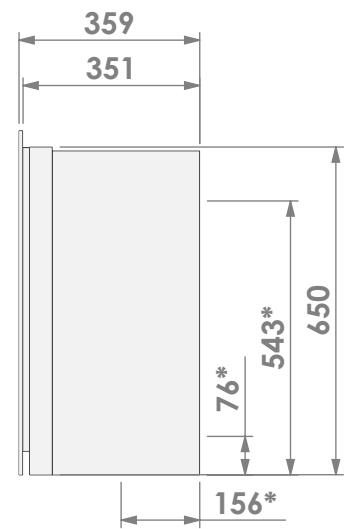

Name: Unilux-6 67 built-in frame

Modifications reserved

Scale: 1:15
 Unit: mm

Version: 0

* = optional flue gas outlet \varnothing 150 mm
 ** = optional air inlet \varnothing 125 mm

barbas

Barbas Bellfires B.V.
 Hallenstraat 17
 5531 AB Bladel
 The Netherlands
 www.barbasbellfires.com

Name: Unilux-6 67 insert frame

Modifications reserved

Scale: 1:15
 Unit: mm

Version: 0

* = optional flue gas outlet \varnothing 150 mm
 ** = optional air inlet \varnothing 125 mm

barbas

Barbas Bellfires B.V.
 Hallenstraat 17
 5531 AB Bladel
 The Netherlands
 www.barbasbellfires.com

Name: Unilux-6 67 classic frame

Modifications reserved

Scale: 1:15
 Unit: mm

Version: 0

*= optional air inlet ø125 mm

barbas

Barbas Bellfires B.V.
Hallenstraat 17
5531 AB Bladel
The Netherlands
www.barbasbellfires.com

Name: Unilux-6 67 45' classic frame

Modifications reserved

Scale: 1:15
Unit: mm

Version: 0