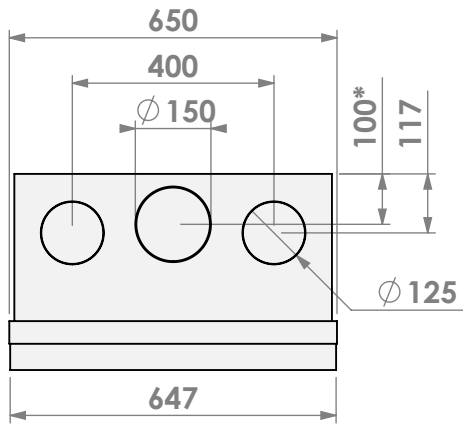

Modifications reserved

Scale: **1:15**
 Unit: **mm**

Version: **0**

* = optional flue gas outlet \varnothing 150 mm
 ** = optional air inlet \varnothing 125 mm

barbas

Barbas Bellfires B.V.
 Hallenstraat 17
 5531 AB Bladel
 The Netherlands
 www.barbasbellfires.com

Name: Unilux-6 67 built-in frame

Modifications reserved

Scale: 1:15
 Unit: mm

Version: 0

* = optional flue gas outlet \varnothing 150 mm
 ** = optional air inlet \varnothing 125 mm

barbas

Barbas Bellfires B.V.
 Hallenstraat 17
 5531 AB Bladel
 The Netherlands
 www.barbasbellfires.com

Name: Unilux-6 67 classic frame

Modifications reserved

Scale: 1:15
 Unit: mm

Version: 0

*= optional air inlet ø125 mm

barbas

Barbas Bellfires B.V.
Hallenstraat 17
5531 AB Bladel
The Netherlands
www.barbasbellfires.com

Name: Unilux-6 67 45' classic frame

Modifications reserved

Scale: 1:15
Unit: mm

Version: 0