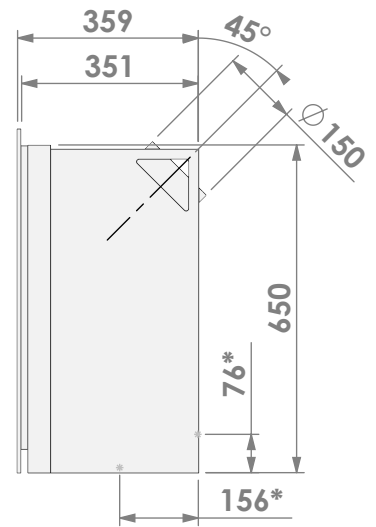

Name: Unilux-6 67 insert frame

Modifications reserved

Scale: 1:15
 Unit: mm

Version: 0

* = optional flue gas outlet \varnothing 150 mm
 ** = optional air inlet \varnothing 125 mm

barbas

Barbas Bellfires B.V.
 Hallenstraat 17
 5531 AB Bladel
 The Netherlands
 www.barbasbellfires.com

Name: Unilux-6 67 classic frame

Modifications reserved

Scale: 1:15
 Unit: mm

Version: 0

*= optional air inlet ø125 mm

barbas

Barbas Bellfires B.V.
Hallenstraat 17
5531 AB Bladel
The Netherlands
www.barbasbellfires.com

Name: Unilux-6 67 45' classic frame

Modifications reserved

Scale: 1:15
Unit: mm

Version: 0