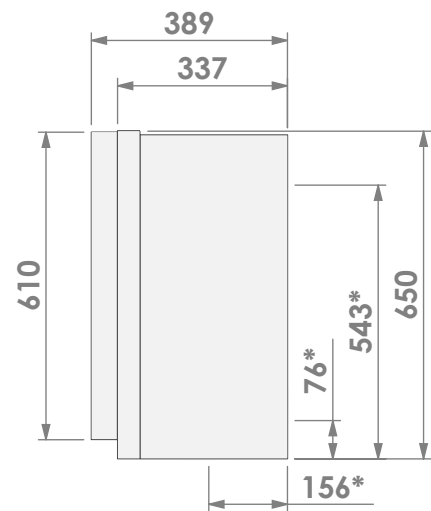

Modifications reserved

Scale: **1:15**
 Unit: **mm**

Version: **0**

* = optional flue gas outlet \varnothing 150 mm
 ** = optional air inlet \varnothing 125 mm

barbas

Barbas Bellfires B.V.
 Hallenstraat 17
 5531 AB Bladel
 The Netherlands
 www.barbasbellfires.com

Name: Unilux-6 67 classic frame

Modifications reserved

Scale: 1:15
 Unit: mm

Version: 0

*= optional air inlet ø125 mm

barbas

Barbas Bellfires B.V.
Hallenstraat 17
5531 AB Bladel
The Netherlands
www.barbasbellfires.com

Name: Unilux-6 67 45' classic frame

Modifications reserved

Scale: 1:15
Unit: mm

Version: 0