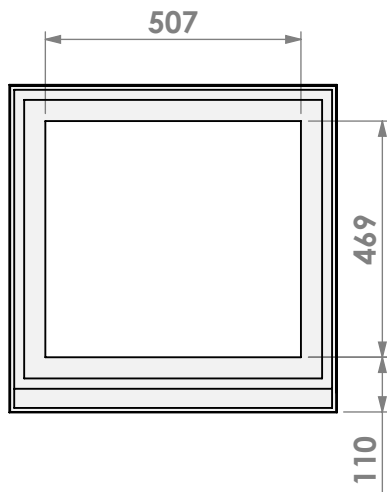

* = optional flue gas outlet $\varnothing$ 150 mm
** = optional air inlet $\varnothing$ 125 mm

barbas

Barbas Bellfires B.V.
Hallenstraat 17
5531 AB Bladel
The Netherlands
www.barbasbellfires.com

Name: Unilux-6 67 insert frame

Modifications reserved

Scale: 1:15
Unit: mm

Version: 0