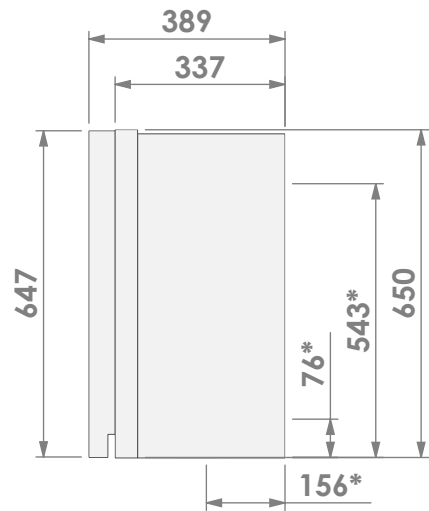

Modifications reserved

Scale: **1:15**
 Unit: **mm**

Version: **0**

* = optional flue gas outlet \varnothing 150 mm
 ** = optional air inlet \varnothing 125 mm

barbas

Barbas Bellfires B.V.
 Hallenstraat 17
 5531 AB Bladel
 The Netherlands
 www.barbasbellfires.com

Name: Unilux-6 67 built-in frame

Modifications reserved

Scale: 1:15
 Unit: mm

Version: 0

* = optional flue gas outlet \varnothing 150 mm
 ** = optional air inlet \varnothing 125 mm

barbas

Barbas Bellfires B.V.
 Hallenstraat 17
 5531 AB Bladel
 The Netherlands
 www.barbasbellfires.com

Name: Unilux-6 67 classic frame

Modifications reserved

Scale: 1:15
 Unit: mm

Version: 0

*= optional air inlet ø125 mm

barbas

Barbas Bellfires B.V.
Hallenstraat 17
5531 AB Bladel
The Netherlands
www.barbasbellfires.com

Name: Unilux-6 67 45' classic frame

Modifications reserved

Scale: 1:15
Unit: mm

Version: 0