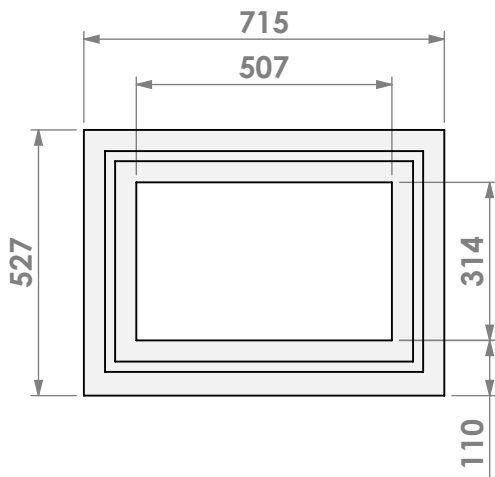

*= optional air inlet $\varnothing$ 125 mm

barbas

Barbas Bellfires B.V.
Hallenstraat 17
5531 AB Bladel
The Netherlands
www.barbasbellfires.com

Name: **Unilux-6 65 45' classic frame**

Modifications reserved

Scale: **1:15**
Unit: **mm**

Version: **0**