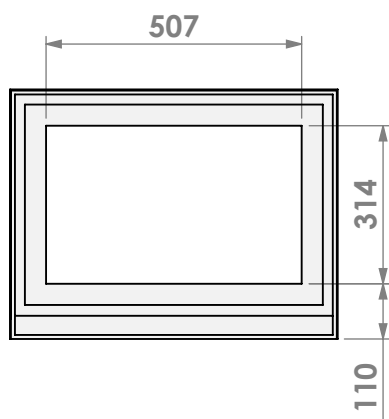

* = optional flue gas outlet $\varnothing$ 150 mm
** = optional air inlet $\varnothing$ 125 mm

barbas

Barbas Bellfires B.V.
Hallenstraat 17
5531 AB Bladel
The Netherlands
www.barbasbellfires.com

Name: Unilux-6 65 insert frame

Modifications reserved

Scale: 1:15
Unit: mm

Version: 0