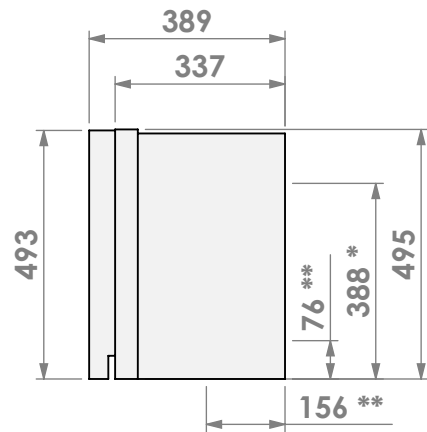

* = optional flue gas outlet $\varnothing$ 150 mm
** = optional air inlet $\varnothing$ 125 mm

barbas

Barbas Bellfires B.V.
Hallenstraat 17
5531 AB Bladel
The Netherlands
www.barbasbellfires.com

Name: Unilux-6 65 insert frame

Modifications reserved

Scale: 1:15
Unit: mm

Version: 0