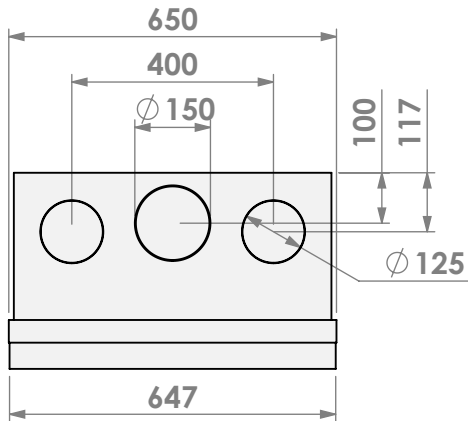

Modifications reserved

Scale: **1:15**
 Unit: **mm**

Version: **0**

* = optional flue gas outlet \varnothing 150 mm
 ** = optional air inlet \varnothing 125 mm

barbas

Barbas Bellfires B.V.
 Hallenstraat 17
 5531 AB Bladel
 The Netherlands
 www.barbasbellfires.com

Name: Unilux-6 65 built-in frame

Modifications reserved

Scale: 1:15
 Unit: mm

Version: 0

* = optional flue gas outlet \varnothing 150 mm
 ** = optional air inlet \varnothing 125 mm

barbas

Barbas Bellfires B.V.
 Hallenstraat 17
 5531 AB Bladel
 The Netherlands
 www.barbasbellfires.com

Name: Unilux-6 65 classic frame

Modifications reserved

Scale: 1:15
Unit: mm

Version: 0

*= optional air inlet \varnothing 125 mm

barbas

Barbas Bellfires B.V.
Hallenstraat 17
5531 AB Bladel
The Netherlands
www.barbasbellfires.com

Name: **Unilux-6 65 45' classic frame**

Modifications reserved

Scale: **1:15**
Unit: **mm**

Version: **0**