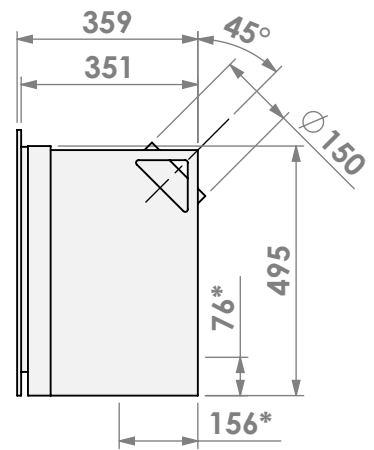

*= optional air inlet $\varnothing$ 125 mm

barbas

Barbas Bellfires B.V.
Hallenstraat 17
5531 AB Bladel
The Netherlands
www.barbasbellfires.com

Name: **Unilux-6 65 45' classic frame**

Modifications reserved

Scale: **1:15**
Unit: **mm**

Version: **0**