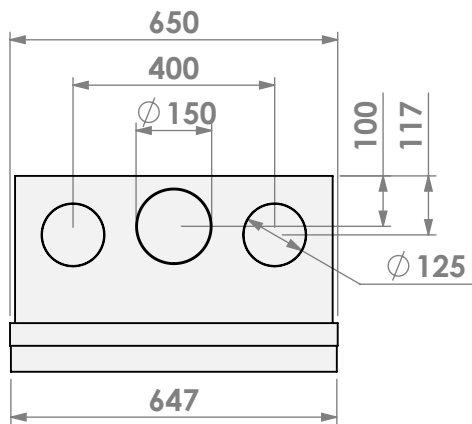

Modifications reserved

Scale: **1:15**
 Unit: **mm**

Version: **0**

* = optional flue gas outlet \varnothing 150 mm
 ** = optional air inlet \varnothing 125 mm

barbas

Barbas Bellfires B.V.
 Hallenstraat 17
 5531 AB Bladel
 The Netherlands
 www.barbasbellfires.com

Name: Unilux-6 65 built-in frame

Modifications reserved

Scale: 1:15
 Unit: mm

Version: 0

* = optional flue gas outlet \varnothing 150 mm
 ** = optional air inlet \varnothing 125 mm

barbas

Barbas Bellfires B.V.
 Hallenstraat 17
 5531 AB Bladel
 The Netherlands
 www.barbasbellfires.com

Name: Unilux-6 65 insert frame

Modifications reserved

Scale: 1:15
 Unit: mm

Version: 0

* = optional flue gas outlet \varnothing 150 mm
** = optional air inlet \varnothing 125 mm

barbas

Barbas Bellfires B.V.
Hallenstraat 17
5531 AB Bladel
The Netherlands
www.barbasbellfires.com

Name: **Unilux-6 65 45' classic frame**

Modifications reserved

Scale: **1:15**
Unit: **mm**

Version: **0**