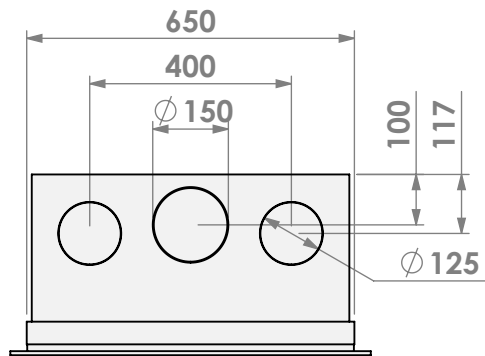

Name: Unilux-6 65 built-in frame

Modifications reserved

Scale: 1:15
 Unit: mm

Version: 0

* = optional flue gas outlet \varnothing 150 mm
 ** = optional air inlet \varnothing 125 mm

barbas

Barbas Bellfires B.V.
 Hallenstraat 17
 5531 AB Bladel
 The Netherlands
 www.barbasbellfires.com

Name: Unilux-6 65 insert frame

Modifications reserved

Scale: 1:15
 Unit: mm

Version: 0

* = optional flue gas outlet \varnothing 150 mm
** = optional air inlet \varnothing 125 mm

barbas

Barbas Bellfires B.V.
Hallenstraat 17
5531 AB Bladel
The Netherlands
www.barbasbellfires.com

Name: **Unilux-6 65 45' classic frame**

Modifications reserved

Scale: **1:15**
Unit: **mm**

Version: **0**