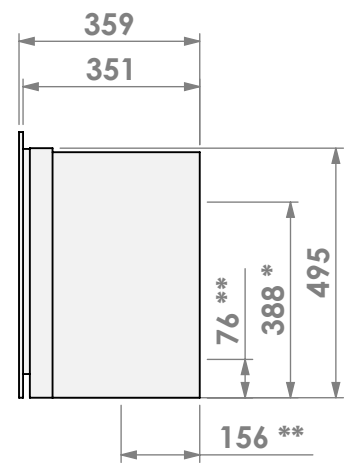

* = optional flue gas outlet $\varnothing$ 150 mm
** = optional air inlet $\varnothing$ 125 mm

barbas

Barbas Bellfires B.V.
Hallenstraat 17
5531 AB Bladel
The Netherlands
www.barbasbellfires.com

Name: Unilux-6 65 classic frame

Modifications reserved

Scale: 1:15
Unit: mm

Version: 0