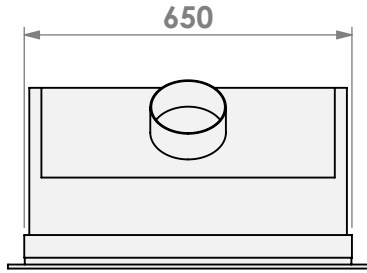

*= optional air inlet $\varnothing$ 125 mm

barbas

Barbas Bellfires B.V.
Hallenstraat 17
5531 AB Bladel
The Netherlands
www.barbasbellfires.com

Name: **Unilux-6 65 45' classic frame**

Modifications reserved

Scale: **1:15**
Unit: **mm**

Version: **0**