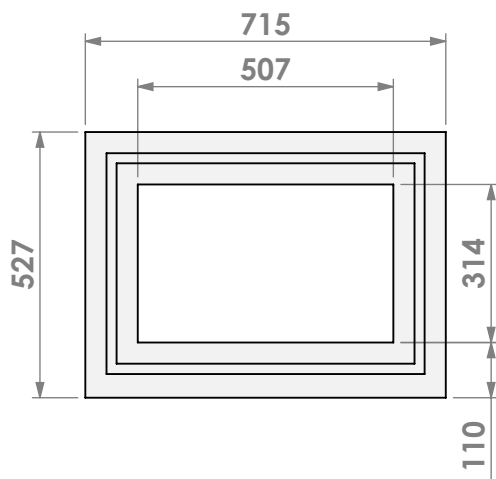

* = optional flue gas outlet $\varnothing$ 150 mm
** = optional air inlet $\varnothing$ 125 mm

barbas

Barbas Bellfires B.V.
Hallenstraat 17
5531 AB Bladel
The Netherlands
www.barbasbellfires.com

Name: Unilux-6 65 classic frame

Modifications reserved

Scale: 1:15
Unit: mm

Version: 0