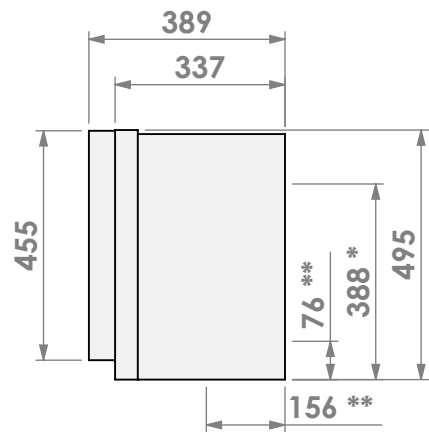

Modifications reserved

Scale: **1:15**
 Unit: **mm**

Version: **0**

* = optional flue gas outlet \varnothing 150 mm
 ** = optional air inlet \varnothing 125 mm

barbas

Barbas Bellfires B.V.
 Hallenstraat 17
 5531 AB Bladel
 The Netherlands
 www.barbasbellfires.com

Name: **Unilux-6 65 45' classic frame**

Modifications reserved

Scale: **1:15**
Unit: **mm**

Version: **0**