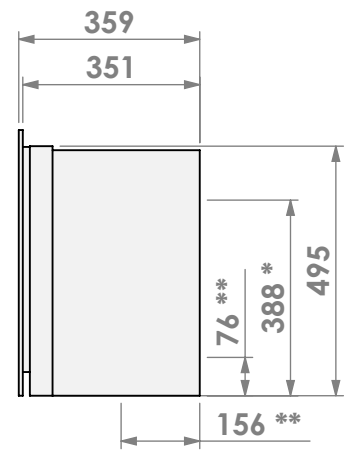

\* = optional flue gas outlet  $\varnothing 130$  mm  
 \*\* = optional air inlet  $\varnothing 80$  mm

**barbas**

Barbas Bellfires B.V.  
 Hallenstraat 17  
 5531 AB Bladel  
 The Netherlands  
 www.barbasbellfires.com

Name: **Unilux-6 52 insert frame**

Modifications reserved

Scale: **1:15**  
 Unit: **mm**

Version: **0**

\* = optional flue gas outlet  $\varnothing$ 130 mm  
 \*\* = optional air inlet  $\varnothing$ 80 mm