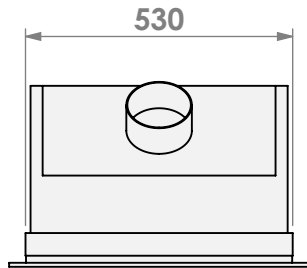

*= optional air inlet ø80 mm

barbas

Barbas Bellfires B.V.
Hallenstraat 17
5531 AB Bladel
The Netherlands
www.barbasbellfires.com

Name: Unilux-6 52 45' classic frame

Modifications reserved

Scale: 1:15
Unit: mm

Version: 0