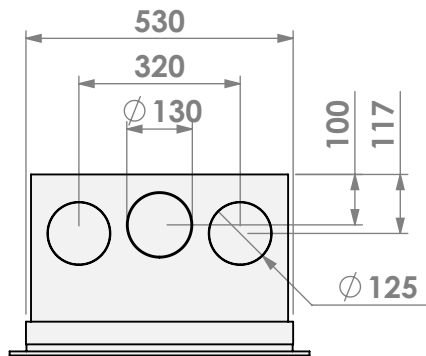

\* = optional flue gas outlet  $\varnothing 130$  mm  
 \*\* = optional air inlet  $\varnothing 80$  mm

**barbas**

Barbas Bellfires B.V.  
 Hallenstraat 17  
 5531 AB Bladel  
 The Netherlands  
 www.barbasbellfires.com

Name: **Unilux-6 52 insert frame**

Modifications reserved

Scale: **1:15**  
 Unit: **mm**

Version: **0**

\* = optional flue gas outlet  $\varnothing$ 130 mm  
 \*\* = optional air inlet  $\varnothing$ 80 mm