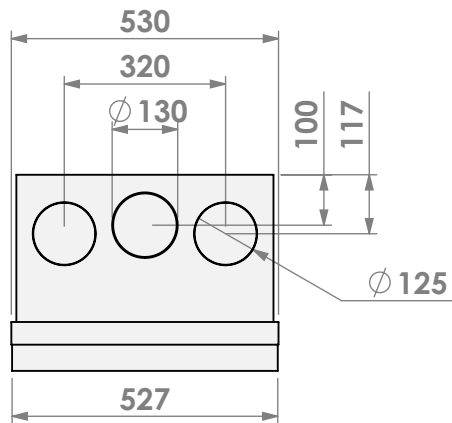

\* = optional flue gas outlet  $\varnothing$ 130 mm  
 \*\* = optional air inlet  $\varnothing$ 80 mm

**barbas**

Barbas Bellfires B.V.  
 Hallenstraat 17  
 5531 AB Bladel  
 The Netherlands  
 www.barbasbellfires.com

Name: **Unilux-6 52 frameless**

Modifications reserved

Scale: **1:15**  
 Unit: **mm**

Version: **0**

\* = optional flue gas outlet  $\varnothing$ 130 mm  
 \*\* = optional air inlet  $\varnothing$ 80 mm

**barbas**

Name: **Unilux-6 52 insert frame**

Modifications reserved

Scale: **1:15**  
 Unit: **mm**

Version: **0**

\* = optional flue gas outlet  $\varnothing$ 130 mm  
 \*\* = optional air inlet  $\varnothing$ 80 mm