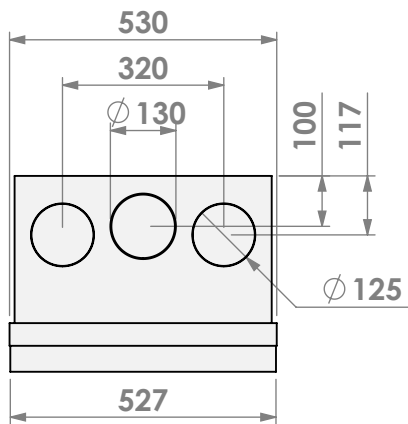

* = optional flue gas outlet $\varnothing 130$ mm
** = optional air inlet $\varnothing 80$ mm

barbas

Barbas Bellfires B.V.
Hallenstraat 17
5531 AB Bladel
The Netherlands
www.barbasbellfires.com

Name: **Unilux-6 52 insert frame**

Modifications reserved

Scale: **1:15**
Unit: **mm**

Version: **0**