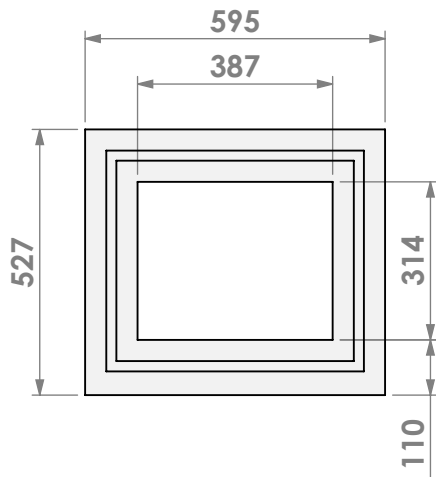

*= optional air inlet ø80 mm

barbas

Barbas Bellfires B.V.
Hallenstraat 17
5531 AB Bladel
The Netherlands
www.barbasbellfires.com

Name: Unilux-6 52 45' classic frame

Modifications reserved

Scale: 1:15
Unit: mm

Version: 0