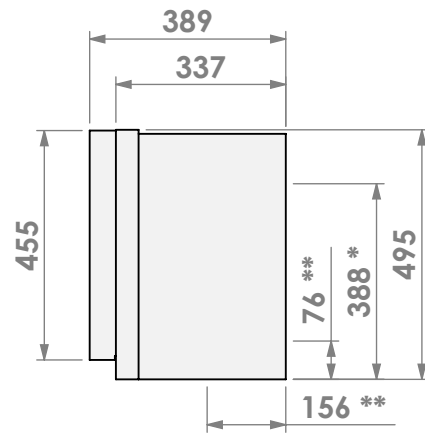

\* = optional flue gas outlet  $\varnothing$ 130 mm  
 \*\* = optional air inlet  $\varnothing$ 80 mm

**barbas**

Barbas Bellfires B.V.  
 Hallenstraat 17  
 5531 AB Bladel  
 The Netherlands  
 www.barbasbellfires.com

Name: **Unilux-6 52 frameless**

Modifications reserved

Scale: **1:15**  
 Unit: **mm**

Version: **0**

\* = optional flue gas outlet  $\varnothing$ 130 mm  
 \*\* = optional air inlet  $\varnothing$ 80 mm

**barbas**