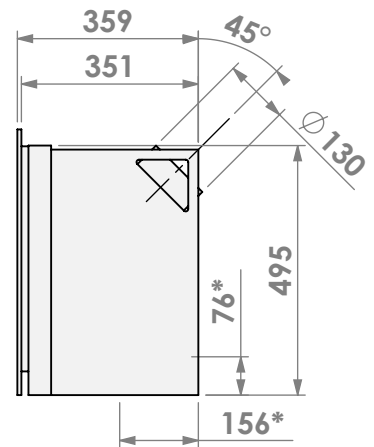

Name: **Unilux-6 52 insert frame**

Modifications reserved

Scale: **1:15**  
 Unit: **mm**

Version: **0**

\* = optional flue gas outlet  $\varnothing$ 130 mm  
 \*\* = optional air inlet  $\varnothing$ 80 mm

\*= optional air inlet ø80 mm

**barbas**

Barbas Bellfires B.V.  
Hallenstraat 17  
5531 AB Bladel  
The Netherlands  
www.barbasbellfires.com

Name: Unilux-6 52 45' classic frame

Modifications reserved

Scale: 1:15  
Unit: mm