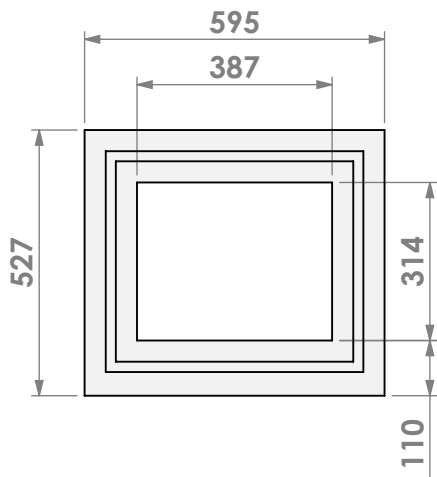

Name: **Unilux-6 52 insert frame**

Modifications reserved

Scale: **1:15**  
 Unit: **mm**

Version: **0**

\* = optional flue gas outlet  $\varnothing$ 130 mm  
 \*\* = optional air inlet  $\varnothing$ 80 mm