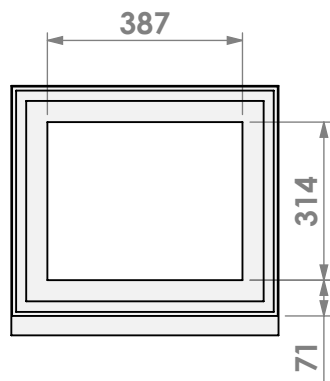

\* = optional flue gas outlet  $\varnothing$ 130 mm  
 \*\* = optional air inlet  $\varnothing$ 80 mm

**barbas**

Barbas Bellfires B.V.  
 Hallenstraat 17  
 5531 AB Bladel  
 The Netherlands  
 www.barbasbellfires.com

Name: **Unilux-6 52 frameless**

Modifications reserved

Scale: **1:15**  
 Unit: **mm**

Version: **0**

\* = optional flue gas outlet  $\varnothing$ 130 mm  
 \*\* = optional air inlet  $\varnothing$ 80 mm

**barbas**