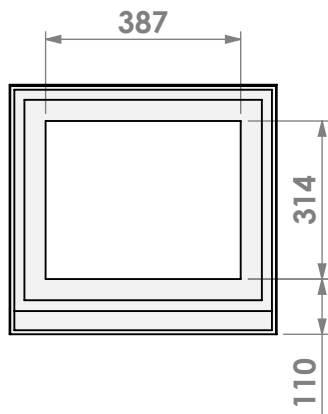

* = optional flue gas outlet $\varnothing 130$ mm
** = optional air inlet $\varnothing 80$ mm

barbas

Barbas Bellfires B.V.
Hallenstraat 17
5531 AB Bladel
The Netherlands
www.barbasbellfires.com

Name: **Unilux-6 52 insert frame**

Modifications reserved

Scale: **1:15**
Unit: **mm**

Version: **0**