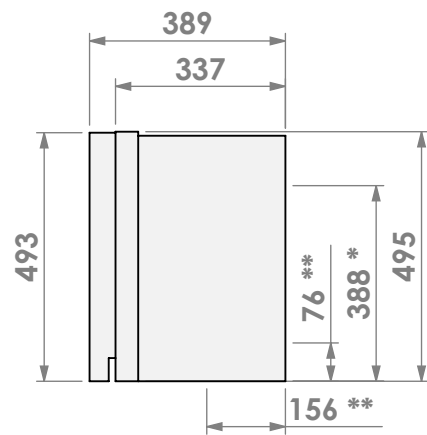

* = optional flue gas outlet $\varnothing 130$ mm
** = optional air inlet $\varnothing 80$ mm

barbas

Barbas Bellfires B.V.
Hallenstraat 17
5531 AB Bladel
The Netherlands
www.barbasbellfires.com

Name: **Unilux-6 52 insert frame**

Modifications reserved

Scale: **1:15**
Unit: **mm**

Version: **0**