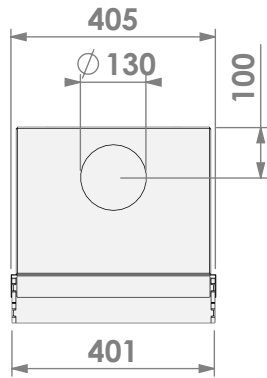

Name: Unilux-6 45 frameless

Modifications reserved

Scale: 1:15  
 Unit: mm

Version: 0

\* = optional flue gas outlet  $\varnothing$ 130 mm  
 \*\* = optional air inlet  $\varnothing$ 80 mm

**barbas**

Barbas Bellfires B.V.  
 Hallenstraat 17  
 5531 AB Bladel  
 The Netherlands  
 www.barbasbellfires.com

Name: Unilux-6 45 built-in frame

Modifications reserved

Scale: 1:15  
 Unit: mm

Version: 0

\* = optional flue gas outlet  $\varnothing$ 130 mm  
 \*\* = optional air inlet  $\varnothing$ 80 mm

**barbas**

Barbas Bellfires B.V.  
 Hallenstraat 17  
 5531 AB Bladel  
 The Netherlands  
 www.barbasbellfires.com

Name: Unilux-6 45 45' classic frame

Modifications reserved

Scale: 1:15  
Unit: mm

Version: 0