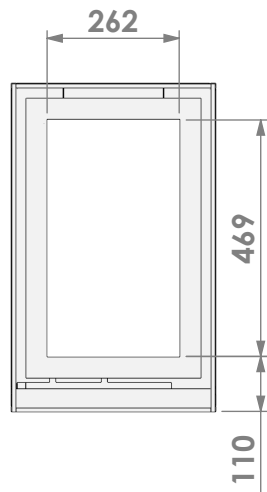

\* = optional flue gas outlet  $\varnothing$ 130 mm  
 \*\* = optional air inlet  $\varnothing$ 80 mm

**barbas**

Barbas Bellfires B.V.  
 Hallenstraat 17  
 5531 AB Bladel  
 The Netherlands  
 www.barbasbellfires.com

Name: Unilux-6 45 frameless

Modifications reserved

Scale: 1:15  
 Unit: mm

Version: 0

\* = optional flue gas outlet  $\varnothing$ 130 mm  
 \*\* = optional air inlet  $\varnothing$ 80 mm

**barbas**

Barbas Bellfires B.V.  
 Hallenstraat 17  
 5531 AB Bladel  
 The Netherlands  
 www.barbasbellfires.com

Name: Unilux-6 45 built-in frame

Modifications reserved

Scale: 1:15  
 Unit: mm

Version: 0

\* = optional flue gas outlet  $\varnothing$ 130 mm  
 \*\* = optional air inlet  $\varnothing$ 80 mm

**barbas**

Barbas Bellfires B.V.  
 Hallenstraat 17  
 5531 AB Bladel  
 The Netherlands  
 www.barbasbellfires.com

Name: Unilux-6 45 45' classic frame

Modifications reserved

Scale: 1:15  
Unit: mm

Version: 0