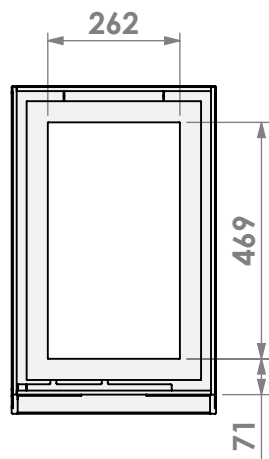

\* = optional flue gas outlet  $\varnothing$ 130 mm  
 \*\* = optional air inlet  $\varnothing$ 80 mm

**barbas**

Barbas Bellfires B.V.  
 Hallenstraat 17  
 5531 AB Bladel  
 The Netherlands  
 www.barbasbellfires.com

Name: Unilux-6 45 frameless

Modifications reserved

Scale: 1:15  
 Unit: mm

Version: 0

\* = optional flue gas outlet  $\varnothing$ 130 mm  
 \*\* = optional air inlet  $\varnothing$ 80 mm

**barbas**

Barbas Bellfires B.V.  
 Hallenstraat 17  
 5531 AB Bladel  
 The Netherlands  
 www.barbasbellfires.com

Name: Unilux-6 45 45' classic frame

Modifications reserved

Scale: 1:15  
Unit: mm

Version: 0