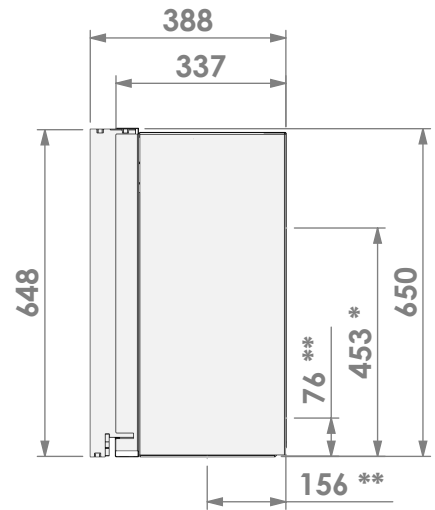

Name: Unilux-6 45 frameless

Modifications reserved

Scale: 1:15  
 Unit: mm

Version: 0

\* = optional flue gas outlet  $\varnothing$ 130 mm  
 \*\* = optional air inlet  $\varnothing$ 80 mm

**barbas**

Barbas Bellfires B.V.  
 Hallenstraat 17  
 5531 AB Bladel  
 The Netherlands  
 www.barbasbellfires.com

Name: Unilux-6 45 built-in frame

Modifications reserved

Scale: 1:15  
 Unit: mm

Version: 0

\* = optional flue gas outlet  $\varnothing$ 130 mm  
 \*\* = optional air inlet  $\varnothing$ 80 mm

**barbas**

Barbas Bellfires B.V.  
 Hallenstraat 17  
 5531 AB Bladel  
 The Netherlands  
 www.barbasbellfires.com

Name: Unilux-6 45 45' classic frame

Modifications reserved

Scale: 1:15  
Unit: mm

Version: 0