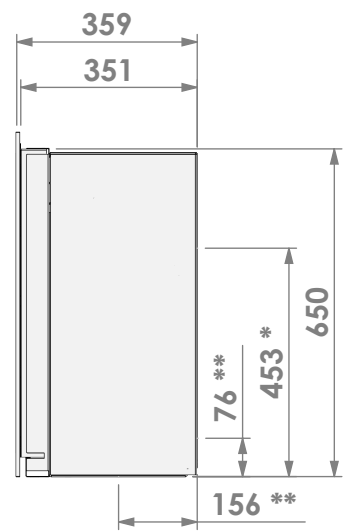

Name: Unilux-6 45 built-in frame

Modifications reserved

Scale: 1:15  
 Unit: mm

Version: 0

\* = optional flue gas outlet  $\varnothing$ 130 mm  
 \*\* = optional air inlet  $\varnothing$ 80 mm

**barbas**

Barbas Bellfires B.V.  
 Hallenstraat 17  
 5531 AB Bladel  
 The Netherlands  
 www.barbasbellfires.com

Name: Unilux-6 45 insert frame

Modifications reserved

Scale: 1:15  
 Unit: mm

Version: 0

\* = optional flue gas outlet  $\varnothing$ 130 mm  
 \*\* = optional air inlet  $\varnothing$ 80 mm

**barbas**

Barbas Bellfires B.V.  
 Hallenstraat 17  
 5531 AB Bladel  
 The Netherlands  
 www.barbasbellfires.com

Name: Unilux-6 45 45' classic frame

Modifications reserved

Scale: 1:15  
Unit: mm

Version: 0