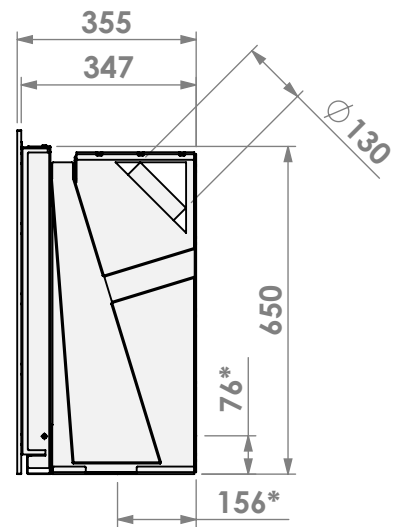

*= optional air inlet ø80 mm

barbas

Barbas Bellfires B.V.
Hallenstraat 17
5531 AB Bladel
The Netherlands
www.barbasbellfires.com

Name: Unilux-6 45 45' classic frame

Modifications reserved

Scale: 1:15
Unit: mm

Version: 0