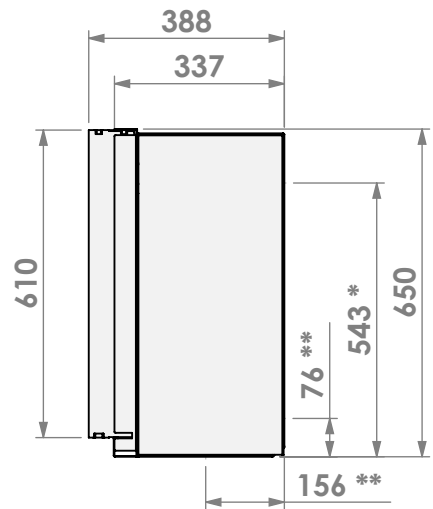

\* = optional flue gas outlet  $\varnothing$ 130 mm  
 \*\* = optional air inlet  $\varnothing$ 80 mm

**barbas**

Barbas Bellfires B.V.  
 Hallenstraat 17  
 5531 AB Bladel  
 The Netherlands  
 www.barbasbellfires.com

Name: Unilux-6 45 frameless

Modifications reserved

Scale: 1:15  
 Unit: mm

Version: 0

\* = optional flue gas outlet  $\varnothing$ 130 mm  
 \*\* = optional air inlet  $\varnothing$ 80 mm

**barbas**

Barbas Bellfires B.V.  
 Hallenstraat 17  
 5531 AB Bladel  
 The Netherlands  
 www.barbasbellfires.com

Name: Unilux-6 45 45' classic frame

Modifications reserved

Scale: 1:15  
Unit: mm

Version: 0