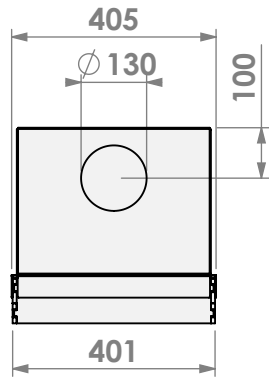

* = optional flue gas outlet $\varnothing$ 130 mm
** = optional air inlet $\varnothing$ 80 mm

barbas

Barbas Bellfires B.V.
Hallenstraat 17
5531 AB Bladel
The Netherlands
www.barbasbellfires.com

Name: Unilux-6 45 built-in frame

Modifications reserved

Scale: 1:15
Unit: mm

Version: 0