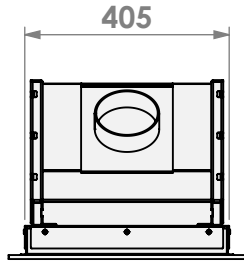

*= optional air inlet ø80 mm

barbas

Barbas Bellfires B.V.
Hallenstraat 17
5531 AB Bladel
The Netherlands
www.barbasbellfires.com

Name: Unilux-6 45 45' classic frame

Modifications reserved

Scale: 1:15
Unit: mm

Version: 0