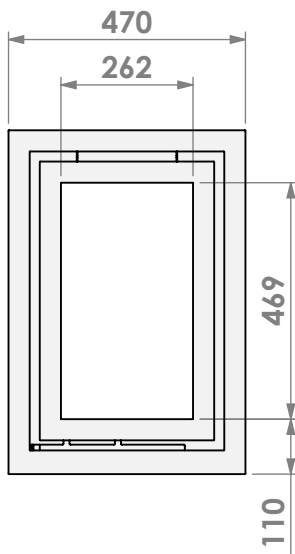

Name: Unilux-6 45 insert frame

Modifications reserved

Scale: 1:15  
 Unit: mm

Version: 0

\* = optional flue gas outlet  $\varnothing$ 130 mm  
 \*\* = optional air inlet  $\varnothing$ 80 mm

**barbas**

Barbas Bellfires B.V.  
 Hallenstraat 17  
 5531 AB Bladel  
 The Netherlands  
 www.barbasbellfires.com

Name: Unilux-6 45 classic frame

Modifications reserved

Scale: 1:15  
 Unit: mm

Version: 0

\*= optional air inlet ø80 mm

**barbas**

Barbas Bellfires B.V.  
Hallenstraat 17  
5531 AB Bladel  
The Netherlands  
www.barbasbellfires.com

Name: Unilux-6 45 45' classic frame

Modifications reserved

Scale: 1:15  
Unit: mm

Version: 0