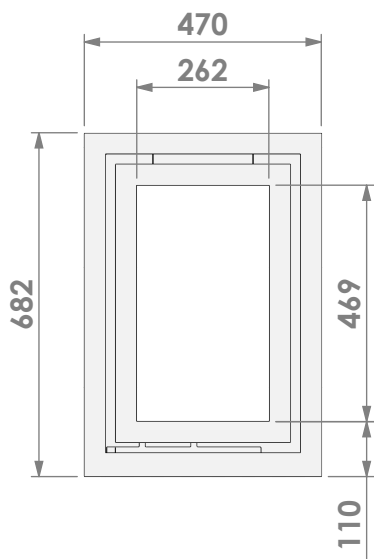

Name: Unilux-6 45 built-in frame

Modifications reserved

Scale: 1:15  
 Unit: mm

Version: 0

\* = optional flue gas outlet  $\varnothing$ 130 mm  
 \*\* = optional air inlet  $\varnothing$ 80 mm

**barbas**

Barbas Bellfires B.V.  
 Hallenstraat 17  
 5531 AB Bladel  
 The Netherlands  
 www.barbasbellfires.com

Name: Unilux-6 45 insert frame

Modifications reserved

Scale: 1:15  
 Unit: mm

Version: 0

\* = optional flue gas outlet  $\varnothing$ 130 mm  
 \*\* = optional air inlet  $\varnothing$ 80 mm

**barbas**

Barbas Bellfires B.V.  
 Hallenstraat 17  
 5531 AB Bladel  
 The Netherlands  
 www.barbasbellfires.com

Name: Unilux-6 45 45' classic frame

Modifications reserved

Scale: 1:15  
Unit: mm

Version: 0