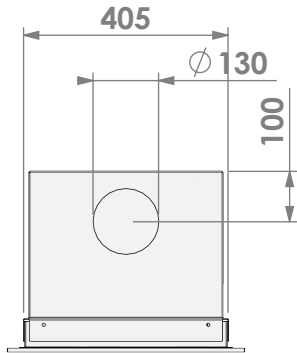

* = optional flue gas outlet $\varnothing$ 130 mm
** = optional air inlet $\varnothing$ 80 mm

barbas

Barbas Bellfires B.V.
Hallenstraat 17
5531 AB Bladel
The Netherlands
www.barbasbellfires.com

Name: Unilux-6 45 classic frame

Modifications reserved

Scale: 1:15
Unit: mm

Version: 0