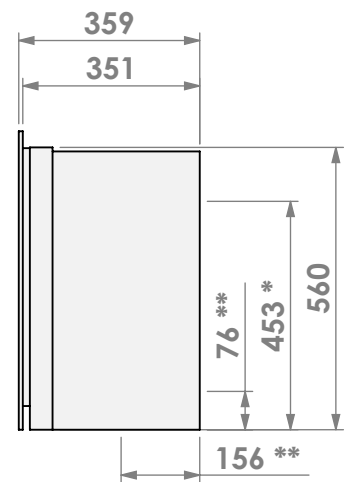

Name: Unilux-6 40 built-in frame

Modifications reserved

Scale: 1:15  
 Unit: mm

Version: 0

\* = optional flue gas outlet  $\varnothing$ 130 mm  
 \*\* = optional air inlet  $\varnothing$ 80 mm

**barbas**

Barbas Bellfires B.V.  
 Hallenstraat 17  
 5531 AB Bladel  
 The Netherlands  
 www.barbasbellfires.com

Name: **Unilux-6 40 insert frame**

Modifications reserved

Scale: **1:15**  
 Unit: **mm**

Version: **0**

\* = optional flue gas outlet  $\varnothing$ 130 mm  
 \*\* = optional air inlet  $\varnothing$ 80 mm