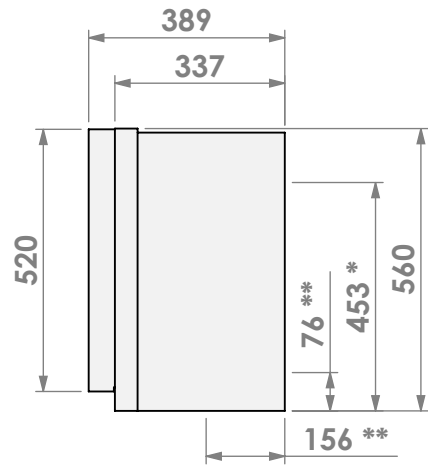

\* = optional flue gas outlet  $\varnothing$ 130 mm  
 \*\* = optional air inlet  $\varnothing$ 80 mm

**barbas**

Barbas Bellfires B.V.  
 Hallenstraat 17  
 5531 AB Bladel  
 The Netherlands  
 www.barbasbellfires.com

Name: Unilux-6 40 frameless

Modifications reserved

Scale: 1:15  
 Unit: mm

Version: 0

\* = optional flue gas outlet  $\varnothing$ 130 mm  
 \*\* = optional air inlet  $\varnothing$ 80 mm

**barbas**

Barbas Bellfires B.V.  
 Hallenstraat 17  
 5531 AB Bladel  
 The Netherlands  
 www.barbasbellfires.com