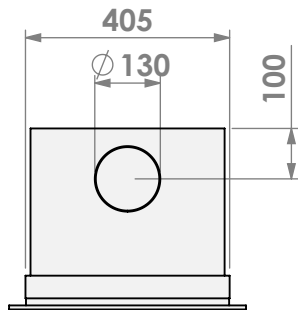

Name: Unilux-6 40 built-in frame

Modifications reserved

Scale: 1:15  
 Unit: mm

Version: 0

\* = optional flue gas outlet  $\varnothing$ 130 mm  
 \*\* = optional air inlet  $\varnothing$ 80 mm

**barbas**

Barbas Bellfires B.V.  
 Hallenstraat 17  
 5531 AB Bladel  
 The Netherlands  
 www.barbasbellfires.com

Name: **Unilux-6 40 insert frame**

Modifications reserved

Scale: **1:15**  
 Unit: **mm**

Version: **0**

\* = optional flue gas outlet  $\varnothing$ 130 mm  
 \*\* = optional air inlet  $\varnothing$ 80 mm