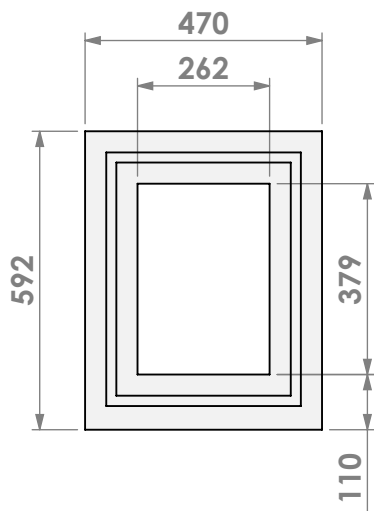

Name: Unilux-6 40 built-in frame

Modifications reserved

Scale: 1:15  
 Unit: mm

Version: 0

\* = optional flue gas outlet  $\varnothing$ 130 mm  
 \*\* = optional air inlet  $\varnothing$ 80 mm

**barbas**

Barbas Bellfires B.V.  
 Hallenstraat 17  
 5531 AB Bladel  
 The Netherlands  
 www.barbasbellfires.com

Name: **Unilux-6 40 insert frame**

Modifications reserved

Scale: **1:15**  
 Unit: **mm**

Version: **0**

\* = optional flue gas outlet  $\varnothing$ 130 mm  
 \*\* = optional air inlet  $\varnothing$ 80 mm