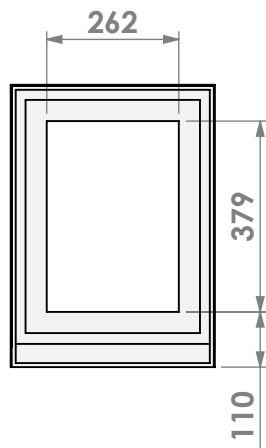

* = optional flue gas outlet $\varnothing$ 130 mm
** = optional air inlet $\varnothing$ 80 mm

barbas

Barbas Bellfires B.V.
Hallenstraat 17
5531 AB Bladel
The Netherlands
www.barbasbellfires.com

Name: **Unilux-6 40 insert frame**

Modifications reserved

Scale: **1:15**
Unit: **mm**

Version: **0**