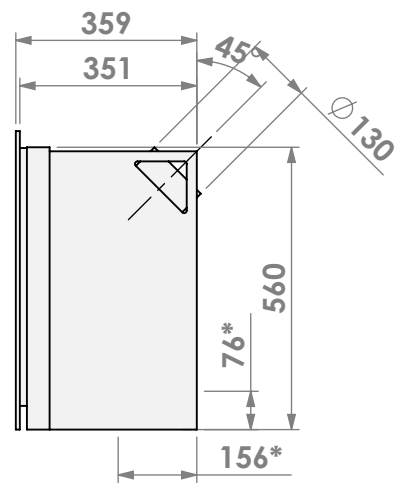

*= optional air inlet ø80 mm

barbas

Barbas Bellfires B.V.
Hallenstraat 17
5531 AB Bladel
The Netherlands
www.barbasbellfires.com

Name: Unilux-6 40 45' classic frame

Modifications reserved

Scale: 1:15
Unit: mm

Version: 0