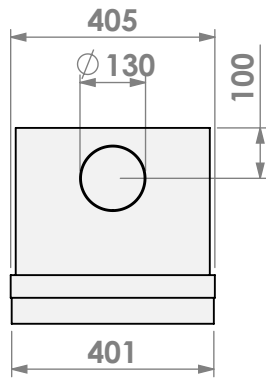

* = optional flue gas outlet $\varnothing$ 130 mm
** = optional air inlet $\varnothing$ 80 mm

barbas

Barbas Bellfires B.V.
Hallenstraat 17
5531 AB Bladel
The Netherlands
www.barbasbellfires.com

Name: **Unilux-6 40 insert frame**

Modifications reserved

Scale: **1:15**
Unit: **mm**

Version: **0**