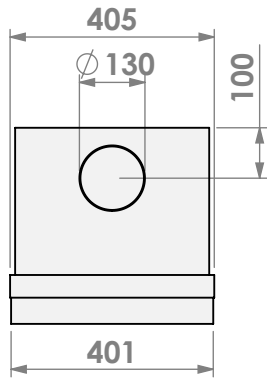

* = optional flue gas outlet $\varnothing$ 130 mm
** = optional air inlet $\varnothing$ 80 mm

barbas

Barbas Bellfires B.V.
Hallenstraat 17
5531 AB Bladel
The Netherlands
www.barbasbellfires.com

Name: Unilux-6 40 built-in frame

Modifications reserved

Scale: 1:15
Unit: mm

Version: 0