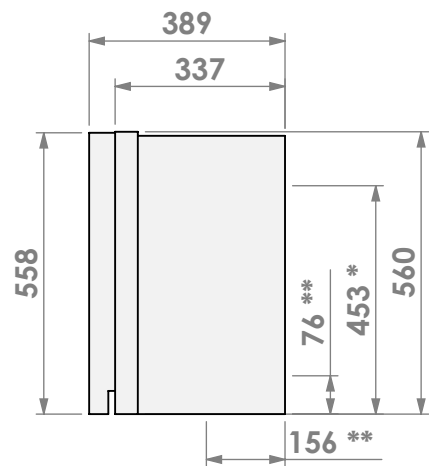

* = optional flue gas outlet $\varnothing$ 130 mm
** = optional air inlet $\varnothing$ 80 mm

barbas

Barbas Bellfires B.V.
Hallenstraat 17
5531 AB Bladel
The Netherlands
www.barbasbellfires.com

Name: **Unilux-6 40 insert frame**

Modifications reserved

Scale: **1:15**
Unit: **mm**

Version: **0**