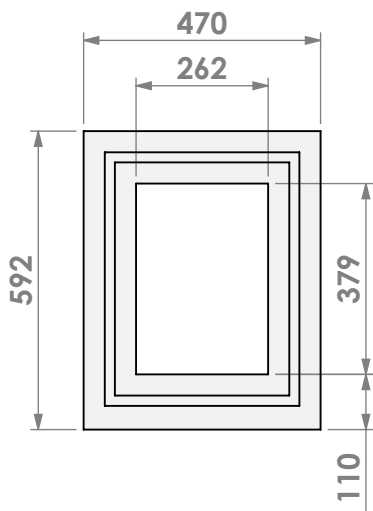

*= optional air inlet ø80 mm

barbas

Barbas Bellfires B.V.
Hallenstraat 17
5531 AB Bladel
The Netherlands
www.barbasbellfires.com

Name: Unilux-6 40 45' classic frame

Modifications reserved

Scale: 1:15
Unit: mm

Version: 0