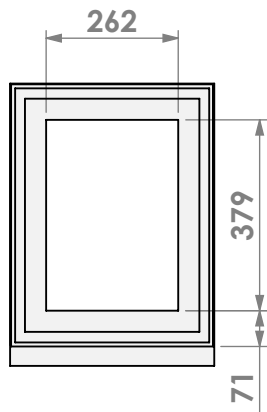

\* = optional flue gas outlet  $\varnothing$ 130 mm  
 \*\* = optional air inlet  $\varnothing$ 80 mm

**barbas**

Barbas Bellfires B.V.  
 Hallenstraat 17  
 5531 AB Bladel  
 The Netherlands  
 www.barbasbellfires.com

Name: Unilux-6 40 frameless

Modifications reserved

Scale: 1:15  
 Unit: mm

Version: 0

\* = optional flue gas outlet  $\varnothing$ 130 mm  
 \*\* = optional air inlet  $\varnothing$ 80 mm

**barbas**

Barbas Bellfires B.V.  
 Hallenstraat 17  
 5531 AB Bladel  
 The Netherlands  
 www.barbasbellfires.com