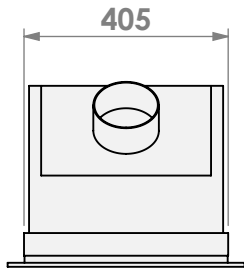

*= optional air inlet ø80 mm

barbas

Barbas Bellfires B.V.
Hallenstraat 17
5531 AB Bladel
The Netherlands
www.barbasbellfires.com

Name: Unilux-6 40 45' classic frame

Modifications reserved

Scale: 1:15
Unit: mm

Version: 0