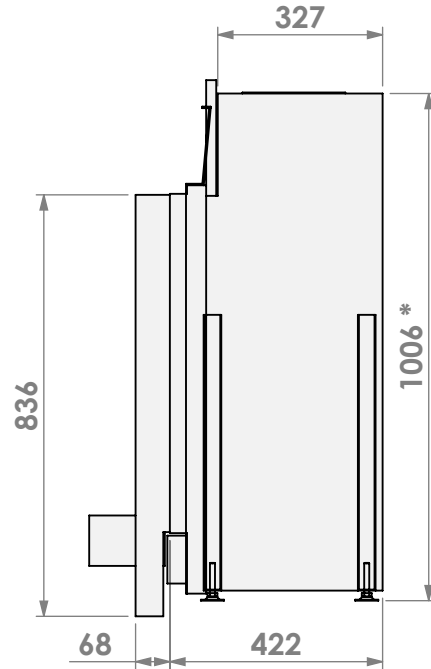

Name: **Topsham Large-3 hidden door+ 7cm**

Modifications reserved

Scale: **1:15**
Unit: **mm**

Version: **0**

* = optional extended adjustable legs max. + 350 mm

belfires

Barbas Bellfires B.V.
Hallenstraat 17
5531 AB Bladel
The Netherlands
www.barbasbellfires.com

Name: **Topsham Large-3 hidden door+ 10cm stone bar**

Modifications reserved

Scale: **1:15**
Unit: **mm**

Version: **0**

Cadre Fin
Rahmen Raffiniert

belfires

Barbas Bellfires B.V.
Hallenstraat 17
5531 AB Bladel
The Netherlands
www.barbasbellfires.com

Name: **Topsham Large-3 Slim kader**

Modifications reserved

Scale: **1:15**
Unit: **mm**

Version: **0**