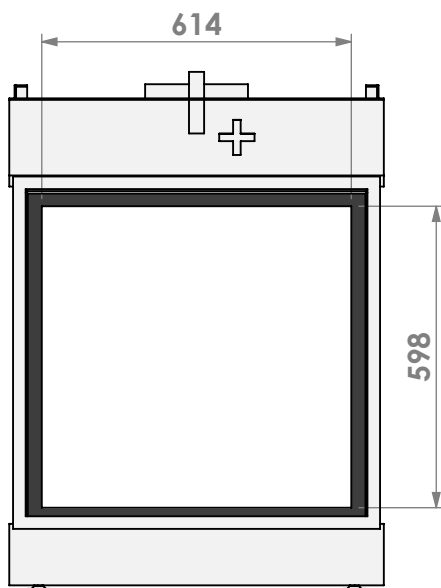

Name: **Topsham Large-3 hidden door+ 7cm**

Modifications reserved

Scale: **1:15**
Unit: **mm**

Version: **0**

* = optional extended adjustable legs max. + 350 mm

belfires

Barbas Bellfires B.V.
Hallenstraat 17
5531 AB Bladel
The Netherlands
www.barbasbellfires.com

Name: **Topsham Large-3 hidden door+ 10cm stone bar**

Modifications reserved

Scale: **1:15**
Unit: **mm**

Version: **0**

Cadre Fin
Rahmen Raffiniert

belfires

Barbas Bellfires B.V.
Hallenstraat 17
5531 AB Bladel
The Netherlands
www.barbasbellfires.com

Name: **Topsham Large-3 Slim kader**

Modifications reserved

Scale: **1:15**
Unit: **mm**

Version: **0**