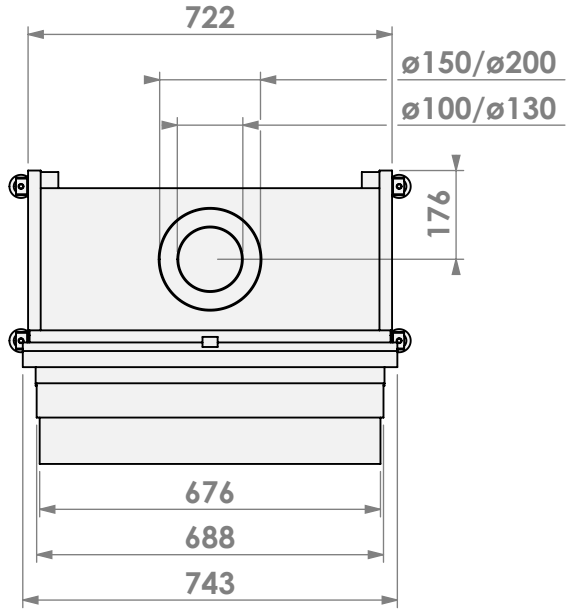

Name: **Topsham Large-3 hidden door+ 7cm**

Modifications reserved

Scale: **1:15**
Unit: **mm**

Version: **0**

* = optional extended adjustable legs max. + 350 mm

belfires

Barbas Bellfires B.V.
Hallenstraat 17
5531 AB Bladel
The Netherlands
www.barbasbellfires.com

Name: **Topsham Large-3 hidden door+ 10cm stone bar**

Modifications reserved

Scale: **1:15**
Unit: **mm**

Version: **0**

Cadre Fin
Rahmen Raffiniert

belfires

Barbas Bellfires B.V.
Hallenstraat 17
5531 AB Bladel
The Netherlands
www.barbasbellfires.com

Name: **Topsham Large-3 Slim kader**

Modifications reserved

Scale: **1:15**
Unit: **mm**

Version: **0**