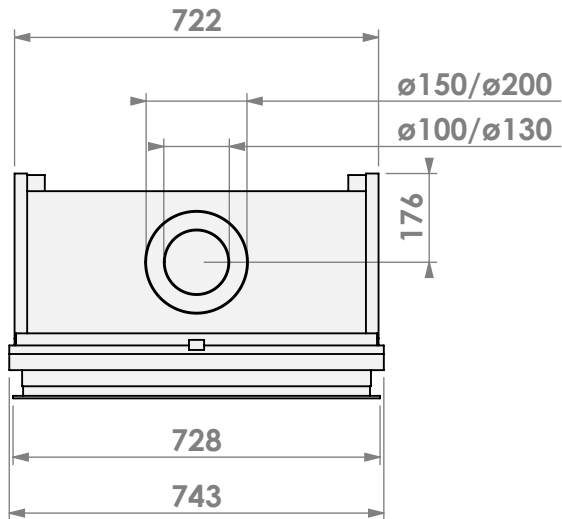

Name: **Topsham Large-3 hidden door+ 7cm**

Modifications reserved

Scale: **1:15**
Unit: **mm**

Version: **0**

* = optional extended adjustable legs max. + 350 mm

belfires

Barbas Bellfires B.V.
Hallenstraat 17
5531 AB Bladel
The Netherlands
www.barbasbellfires.com

Name: **Topsham Large-3 hidden door+ 10cm stone bar**

Modifications reserved

Scale: **1:15**
Unit: **mm**

Version: **0**

Cadre Fin
Rahmen Raffiniert

belfires

Barbas Bellfires B.V.
Hallenstraat 17
5531 AB Bladel
The Netherlands
www.barbasbellfires.com

Name: **Topsham Large-3 Slim kader**

Modifications reserved

Scale: **1:15**
Unit: **mm**

Version: **0**