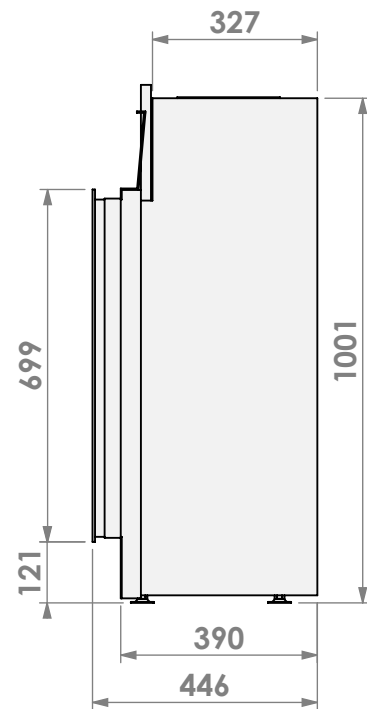

Name: **Topsham Large-3 hidden door+ 7cm**

Modifications reserved

Scale: **1:15**
Unit: **mm**

Version: **0**

* = optional extended adjustable legs max. + 350 mm

belfires

Barbas Bellfires B.V.
Hallenstraat 17
5531 AB Bladel
The Netherlands
www.barbasbellfires.com

Name: **Topsham Large-3 hidden door+ 10cm stone bar**

Modifications reserved

Scale: **1:15**
Unit: **mm**

Version: **0**

Cadre Fin
Rahmen Raffiniert

belfires

Barbas Bellfires B.V.
Hallenstraat 17
5531 AB Bladel
The Netherlands
www.barbasbellfires.com

Name: **Topsham Large-3 Slim kader**

Modifications reserved

Scale: **1:15**
Unit: **mm**

Version: **0**