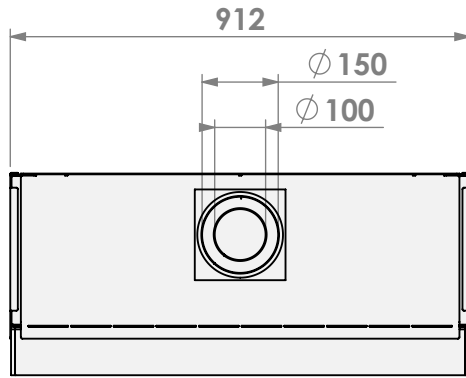

Name: Smart Bell 90-70

Modifications reserved

Scale: 1:15
Unit: mm

Version: 0

verdiept kader 15mm
 insert frame 15mm
 cadre de profondeur 15mm
 vertiefter Rahmen 15mm

verdiept kader 50mm
 insert frame 50mm
 cadre de profondeur 50mm
 vertiefter Rahmen 50mm