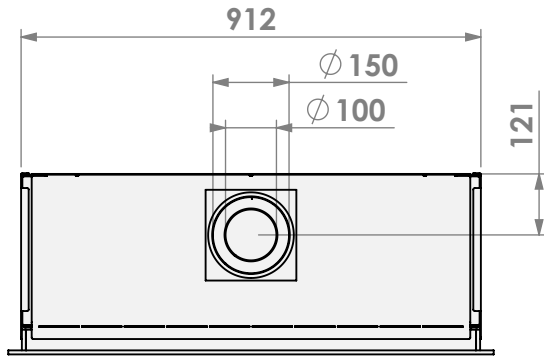

klassiek kader 35mm
classic frame 35mm
cadre classique 35mm
klassischer Rahmen 35mm

belfires

Barbas Belfires B.V.
Hallenstraat 17
5531 AB Bladel
The Netherlands
www.barbasbelfires.com

Name: Smart Bell 90-70

Modifications reserved

Scale: 1:15
Unit: mm

Version: 0