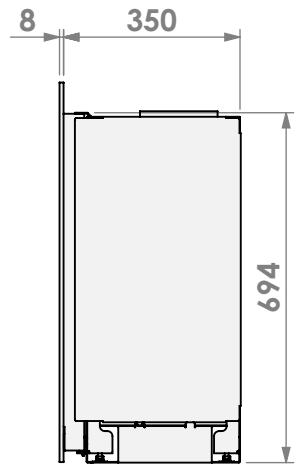

klassiek kader 70mm
classic frame 70mm
cadre classique 70mm
klassischer Rahmen 70mm

belfires

Barbas Belfires B.V.
Hallenstraat 17
5531 AB Bladel
The Netherlands
www.barbasbelfires.com

Name: Smart Bell 90-70

Modifications reserved

Scale: 1:15
Unit: mm

Version: 0