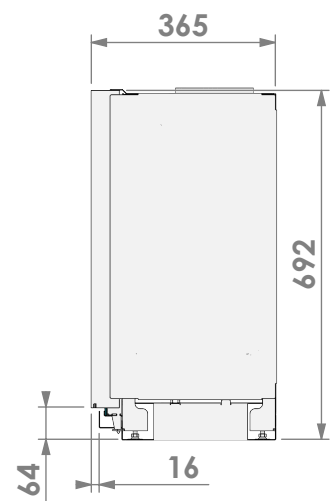

Name: Smart Bell 90-70

Modifications reserved

Scale: 1:15
 Unit: mm

Version: 0

klassiek kader 70mm
 classic frame 70mm
 cadre classique 70mm
 klassischer Rahmen 70mm

belfires

Barbas Belfires B.V.
 Hallenstraat 17
 5531 AB Bladel
 The Netherlands
 www.barbasbelfires.com

Name: Smart Bell 90-70

Modifications reserved

Scale: 1:15
Unit: mm

Version: 0

verdiept kader 15mm
 insert frame 15mm
 cadre de profondeur 15mm
 vertiefter Rahmen 15mm

verdiept kader 50mm
 insert frame 50mm
 cadre de profondeur 50mm
 vertiefter Rahmen 50mm