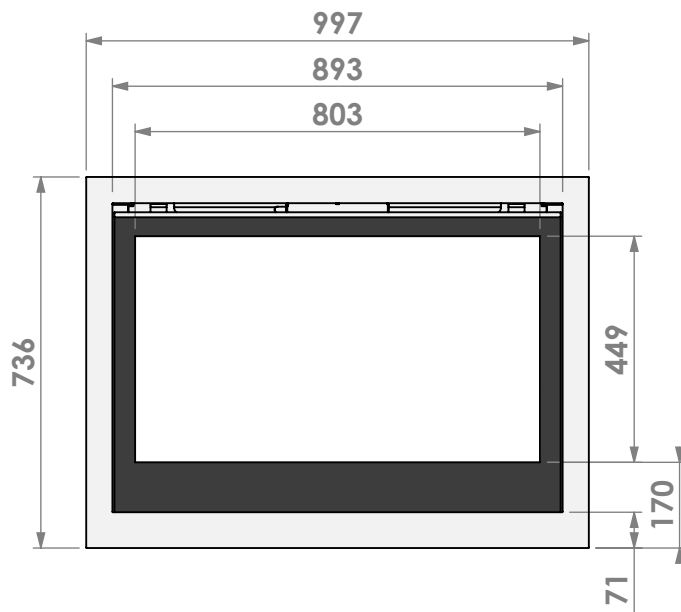

klassiek kader 52mm
classic frame 52mm
cadre classique 52mm
klassischer Rahmen 52mm

belfires

Barbas Belfires B.V.
Hallenstraat 17
5531 AB Bladel
The Netherlands
www.barbasbelfires.com

Name: Smart Bell 90-70

Modifications reserved

Scale: 1:15
Unit: mm

Version: 0