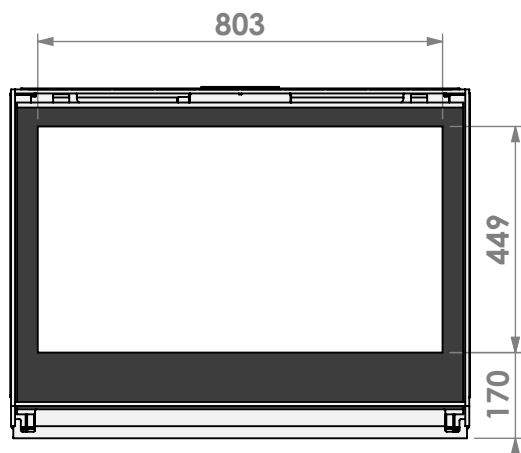

Name: Smart Bell 90-70

Modifications reserved

Scale: 1:15
Unit: mm

Version: 0

verdiept kader 15mm
 insert frame 15mm
 cadre de profondeur 15mm
 vertiefter Rahmen 15mm

verdiept kader 50mm
 insert frame 50mm
 cadre de profondeur 50mm
 vertiefter Rahmen 50mm