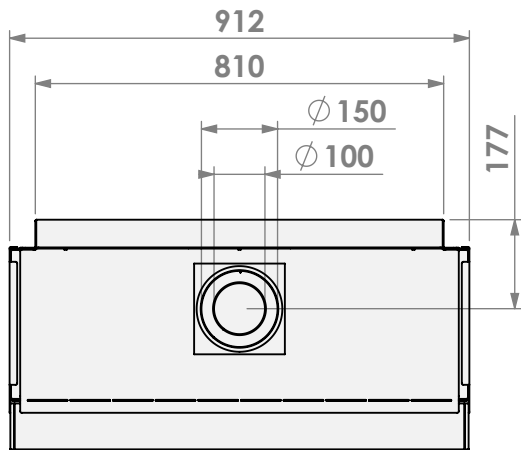

Name: Smart Bell 90-70

Modifications reserved

Scale: 1:15
Unit: mm

Version: 0

verdiept kader 15mm
 insert frame 15mm
 cadre de profondeur 15mm
 vertiefter Rahmen 15mm

verdiept kader 50mm
 insert frame 50mm
 cadre de profondeur 50mm
 vertiefter Rahmen 50mm

belfires

Barbas Belfires B.V.
 Hallenstraat 17
 5531 AB Bladel
 The Netherlands
 www.barbasbelfires.com

Name: **Smart Bell 90-70**

Modifications reserved

Scale: **1:15**
 Unit: **mm**

Version: **0**

verdiept kader 50mm met convectieventilator
 insert frame 50mm with convection ventilator
 cadre de profondeur 50mm avec ventilateur de convection
 vertiefter Rahmen 50mm mit Konvektionsventilator