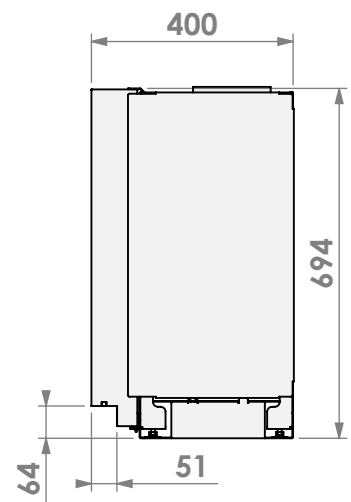

Name: Smart Bell 90-70

Modifications reserved

Scale: 1:15
Unit: mm

Version: 0

verdiept kader 15mm
 insert frame 15mm
 cadre de profondeur 15mm
 vertiefter Rahmen 15mm

verdiept kader 50mm
 insert frame 50mm
 cadre de profondeur 50mm
 vertiefter Rahmen 50mm