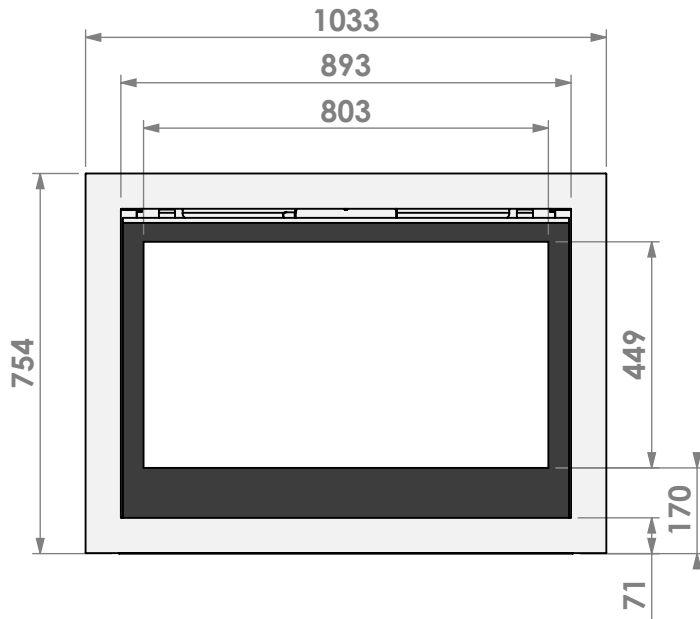

klassiek kader 70mm
classic frame 70mm
cadre classique 70mm
klassischer Rahmen 70mm

belfires

Barbas Belfires B.V.
Hallenstraat 17
5531 AB Bladel
The Netherlands
www.barbasbelfires.com

Name: Smart Bell 90-70

Modifications reserved

Scale: 1:15
Unit: mm

Version: 0