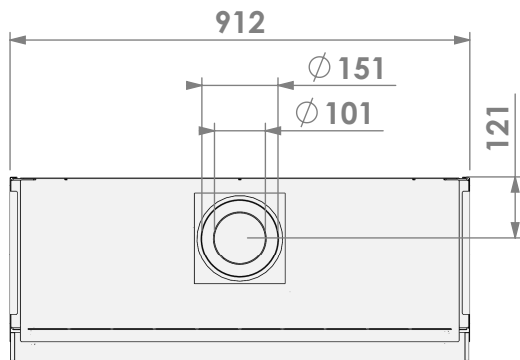

Name: Smart Bell 90-70

Modifications reserved

Scale: 1:15
 Unit: mm

Version: 0

klassiek kader 70mm
 classic frame 70mm
 cadre classique 70mm
 klassischer Rahmen 70mm

belfires

Barbas Belfires B.V.
 Hallenstraat 17
 5531 AB Bladel
 The Netherlands
 www.barbasbelfires.com

Name: Smart Bell 90-70

Modifications reserved

Scale: 1:15
Unit: mm

Version: 0

verdiept kader 15mm
 insert frame 15mm
 cadre de profondeur 15mm
 vertiefter Rahmen 15mm

verdiept kader 50mm
 insert frame 50mm
 cadre de profondeur 50mm
 vertiefter Rahmen 50mm