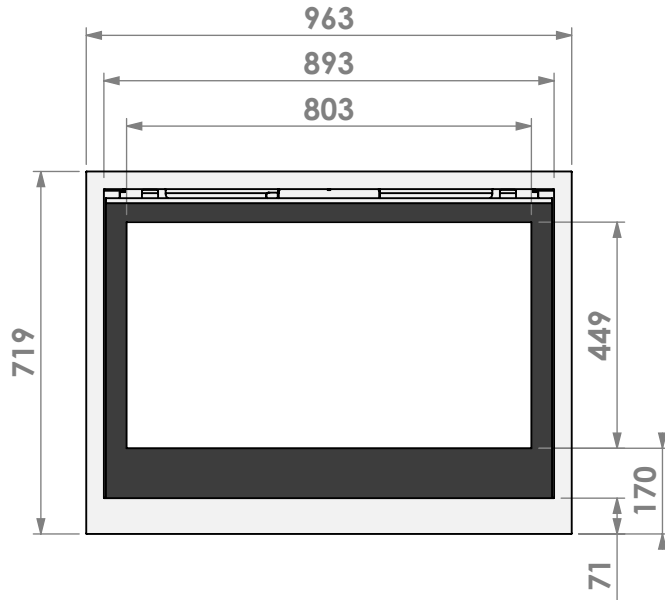

klassiek kader 35mm
classic frame 35mm
cadre classique 35mm
klassischer Rahmen 35mm

belfires

Barbas Belfires B.V.
Hallenstraat 17
5531 AB Bladel
The Netherlands
www.barbasbelfires.com

Name: Smart Bell 90-70

Modifications reserved

Scale: 1:15
Unit: mm

Version: 0