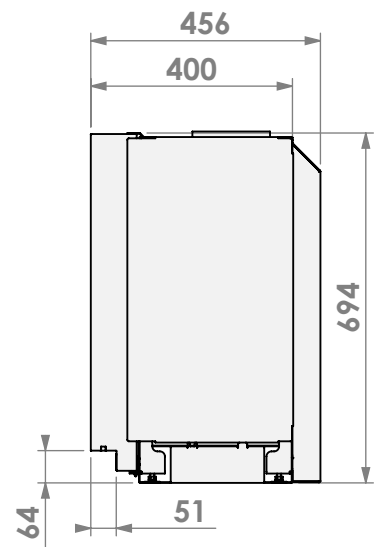

Name: Smart Bell 90-70

Modifications reserved

Scale: 1:15
Unit: mm

Version: 0

verdiept kader 15mm
 insert frame 15mm
 cadre de profondeur 15mm
 vertiefter Rahmen 15mm

verdiept kader 50mm
 insert frame 50mm
 cadre de profondeur 50mm
 vertiefter Rahmen 50mm

belfires

Barbas Belfires B.V.
 Hallenstraat 17
 5531 AB Bladel
 The Netherlands
 www.barbasbelfires.com

Name: **Smart Bell 90-70**

Modifications reserved

Scale: **1:15**
 Unit: **mm**

Version: **0**

verdiept kader 50mm met convectieventilator
 insert frame 50mm with convection ventilator
 cadre de profondeur 50mm avec ventilateur de convection
 vertiefter Rahmen 50mm mit Konvektionsventilator