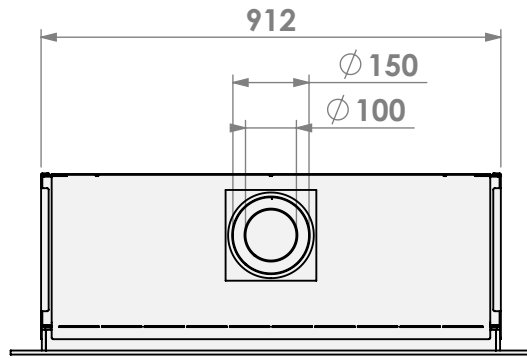

Name: Smart Bell 90-70

Modifications reserved

Scale: 1:15
Unit: mm

Version: 0

klassiek kader 52mm
 classic frame 52mm
 cadre classique 52mm
 klassischer Rahmen 52mm

belfires

Barbas Belfires B.V.
 Hallenstraat 17
 5531 AB Bladel
 The Netherlands
 www.barbasbelfires.com

Name: Smart Bell 90-70

Modifications reserved

Scale: 1:15
 Unit: mm

Version: 0

klassiek kader 70mm
 classic frame 70mm
 cadre classique 70mm
 klassischer Rahmen 70mm

belfires

Barbas Belfires B.V.
 Hallenstraat 17
 5531 AB Bladel
 The Netherlands
 www.barbasbelfires.com

Name: Smart Bell 90-70

Modifications reserved

Scale: 1:15
Unit: mm

Version: 0

verdiept kader 15mm
 insert frame 15mm
 cadre de profondeur 15mm
 vertiefter Rahmen 15mm

verdiept kader 50mm
 insert frame 50mm
 cadre de profondeur 50mm
 vertiefter Rahmen 50mm