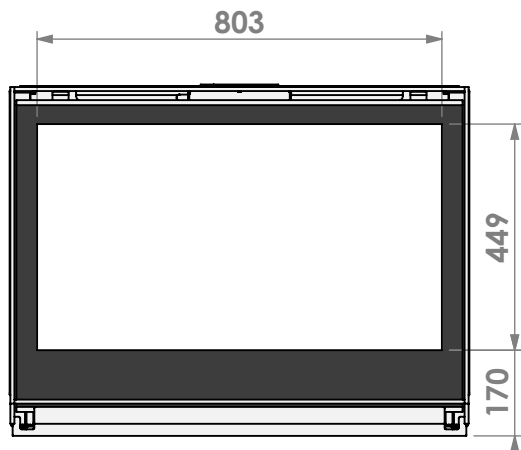

belfires

Barbas Belfires B.V.
 Hallenstraat 17
 5531 AB Bladel
 The Netherlands
 www.barbasbelfires.com

Name: **Smart Bell 90-70**

Modifications reserved

Scale: **1:15**
 Unit: **mm**

Version: **0**

verdiept kader 50mm met convectieventilator
 insert frame 50mm with convection ventilator
 cadre de profondeur 50mm avec ventilateur de convection
 vertiefter Rahmen 50mm mit Konvektionsventilator