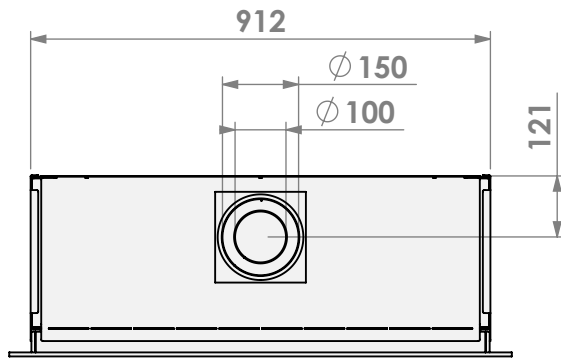

Name: Smart Bell 90-70

Modifications reserved

Scale: 1:15
Unit: mm

Version: 0

klassiek kader 52mm
 classic frame 52mm
 cadre classique 52mm
 klassischer Rahmen 52mm

belfires

Barbas Belfires B.V.
 Hallenstraat 17
 5531 AB Bladel
 The Netherlands
 www.barbasbelfires.com

Name: Smart Bell 90-70

Modifications reserved

Scale: 1:15
Unit: mm

Version: 0

verdiept kader 15mm
 insert frame 15mm
 cadre de profondeur 15mm
 vertiefter Rahmen 15mm

verdiept kader 50mm
 insert frame 50mm
 cadre de profondeur 50mm
 vertiefter Rahmen 50mm