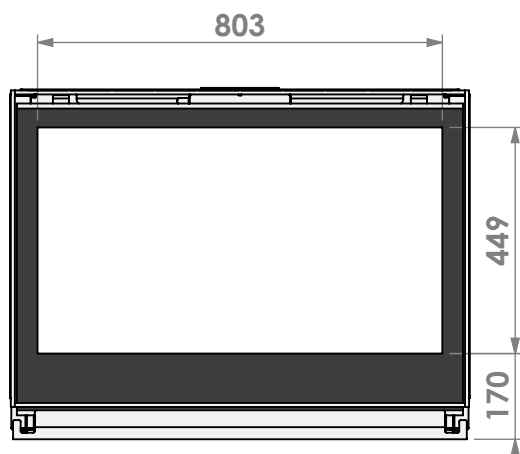

Name: Smart Bell 90-70

Modifications reserved

Scale: 1:15
Unit: mm

Version: 0

verdiept kader 15mm
 insert frame 15mm
 cadre de profondeur 15mm
 vertiefter Rahmen 15mm

verdiept kader 50mm
 insert frame 50mm
 cadre de profondeur 50mm
 vertiefter Rahmen 50mm