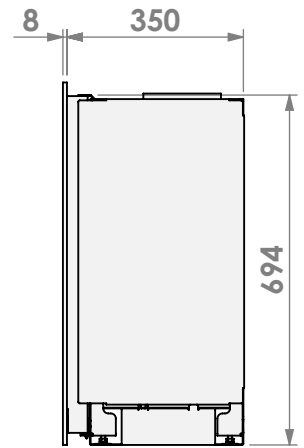

klassiek kader 35mm
classic frame 35mm
cadre classique 35mm
klassischer Rahmen 35mm

belfires

Barbas Belfires B.V.
Hallenstraat 17
5531 AB Bladel
The Netherlands
www.barbasbelfires.com

Name: Smart Bell 90-70

Modifications reserved

Scale: 1:15
Unit: mm

Version: 0