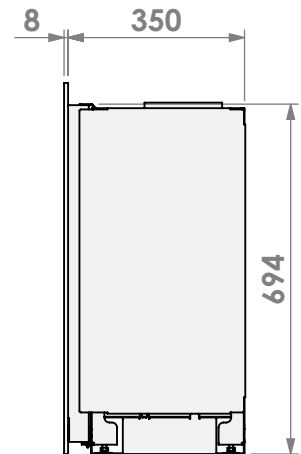

Scale: **1:15**
 Unit: **mm**

Version: **0**

klassiek kader 35mm
 classic frame 35mm
 cadre classique 35mm
 klassischer Rahmen 35mm

belfires

Barbas Belfires B.V.
 Hallenstraat 17
 5531 AB Bladel
 The Netherlands
www.barbasbelfires.com

Name: Smart Bell 90-70

Modifications reserved

Scale: 1:15
Unit: mm

Version: 0

klassiek kader 52mm
 classic frame 52mm
 cadre classique 52mm
 klassischer Rahmen 52mm

belfires

Barbas Belfires B.V.
 Hallenstraat 17
 5531 AB Bladel
 The Netherlands
 www.barbasbelfires.com

Name: Smart Bell 90-70

Modifications reserved

Scale: 1:15
Unit: mm

Version: 0

verdiept kader 15mm
 insert frame 15mm
 cadre de profondeur 15mm
 vertiefter Rahmen 15mm

verdiept kader 50mm
 insert frame 50mm
 cadre de profondeur 50mm
 vertiefter Rahmen 50mm