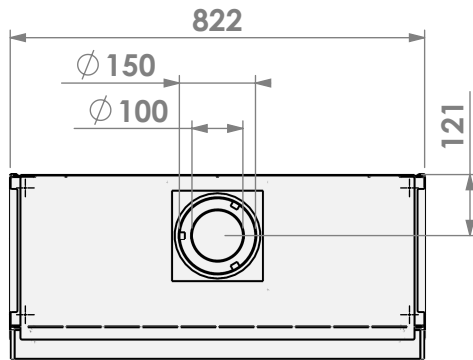

verdiept kader 15mm
insert frame 15mm
cadre de profondeur 15mm
vertiefter Rahmen 15mm

belfires

Barbas Bellfires B.V.
Hallenstraat 17
5531 AB Bladel
The Netherlands
www.barbasbellfires.com

Name: **Smart Bell 80-80**

Modifications reserved

Scale: **1:15**
Unit: **mm**

Version: **0**