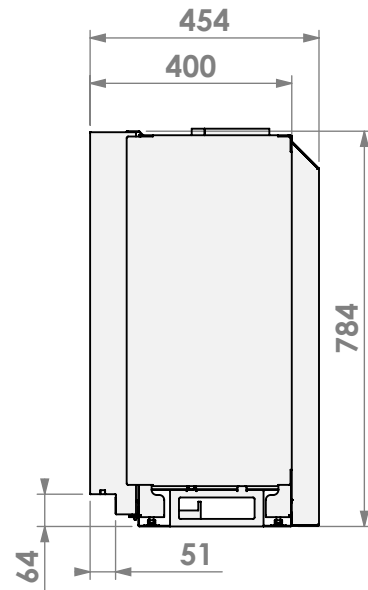

Name: **Smart Bell 80-80**

Modifications reserved

Scale: **1:15**  
 Unit: **mm**

Version: **0**

verdiept kader 50mm  
 insert frame 50mm  
 cadre de profondeur 50mm  
 vertiefter Rahmen 50mm

**belfires**

Barbas Bellfires B.V.  
 Hallenstraat 17  
 5531 AB Bladel  
 The Netherlands  
 www.barbasbellfires.com

Name: **Smart Bell 80-80**

Modifications reserved

Scale: **1:15**  
 Unit: **mm**

Version: **0**

verdiept kader 50mm met convectieventilator  
 insert frame 50mm with convection ventilator  
 cadre de profondeur 50mm avec ventilateur de convection  
 vertiefter Rahmen 50mm mit Konvektionsventilator