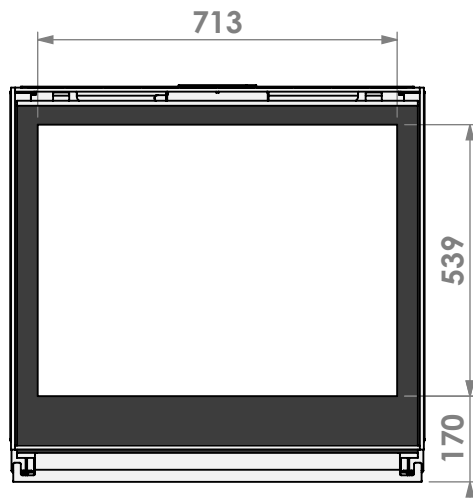

verdiept kader 15mm
insert frame 15mm
cadre de profondeur 15mm
vertiefter Rahmen 15mm

belfires

Barbas Bellfires B.V.
Hallenstraat 17
5531 AB Bladel
The Netherlands
www.barbasbellfires.com

Name: **Smart Bell 80-80**

Modifications reserved

Scale: **1:15**
Unit: **mm**

Version: **0**