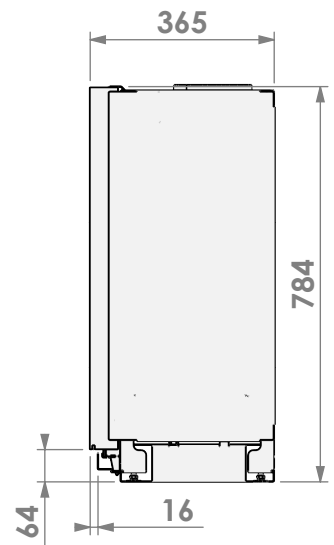

Name: Smart Bell 80-80

Modifications reserved

Scale: 1:15  
Unit: mm

Version: 0

klassiek kader 52mm  
 classic frame 52mm  
 cadre classique 52mm  
 klassischer Rahmen 52mm

**belfires**

Barbas Bellfires B.V.  
 Hallenstraat 17  
 5531 AB Bladel  
 The Netherlands  
[www.barbasbellfires.com](http://www.barbasbellfires.com)

Name: Smart Bell 80-80

Modifications reserved

Scale: 1:15  
Unit: mm

Version: 0

verdiept kader 15mm  
 insert frame 15mm  
 cadre de profondeur 15mm  
 vertiefter Rahmen 15mm

**belfires**

Barbas Bellfires B.V.  
 Hallenstraat 17  
 5531 AB Bladel  
 The Netherlands  
[www.barbasbellfires.com](http://www.barbasbellfires.com)