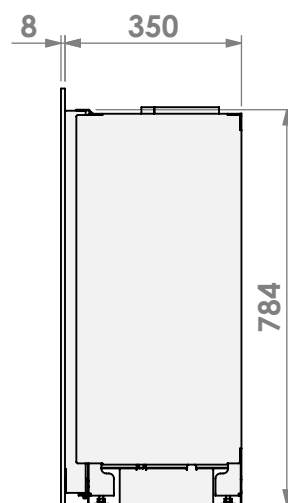

Name: Smart Bell 80-80

Modifications reserved

Scale: 1:15  
Unit: mm

Version: 0

klassiek kader 52mm  
 classic frame 52mm  
 cadre classique 52mm  
 klassischer Rahmen 52mm

**belfires**

Barbas Bellfires B.V.  
 Hallenstraat 17  
 5531 AB Bladel  
 The Netherlands  
[www.barbasbellfires.com](http://www.barbasbellfires.com)