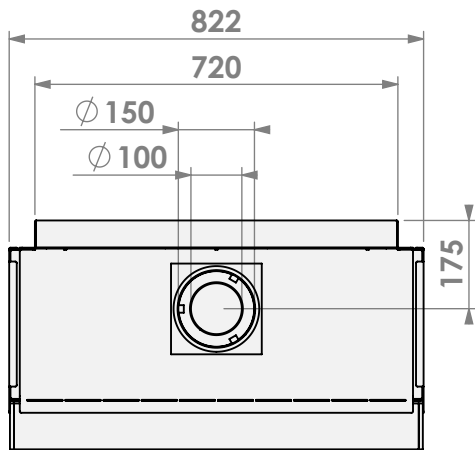

Name: **Smart Bell 80-80**

Modifications reserved

Scale: **1:15**  
 Unit: **mm**

Version: **0**

verdiept kader 50mm  
 insert frame 50mm  
 cadre de profondeur 50mm  
 vertiefter Rahmen 50mm

**belfires**

Barbas Bellfires B.V.  
 Hallenstraat 17  
 5531 AB Bladel  
 The Netherlands  
 www.barbasbellfires.com

Name: **Smart Bell 80-80**

Modifications reserved

Scale: **1:15**  
 Unit: **mm**

Version: **0**

verdiept kader 50mm met convectieventilator  
 insert frame 50mm with convection ventilator  
 cadre de profondeur 50mm avec ventilateur de convection  
 vertiefter Rahmen 50mm mit Konvektionsventilator