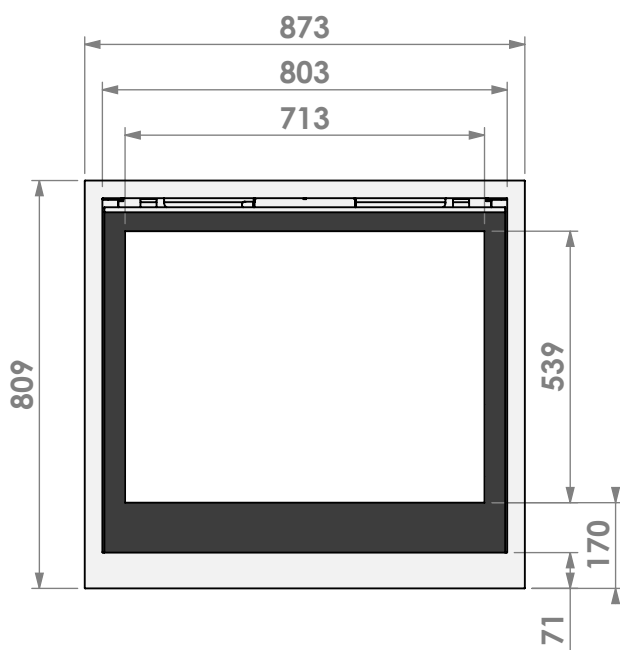

Name: **Smart Bell 80-80**

Modifications reserved

Scale: **1:15**  
 Unit: **mm**

Version: **0**

klassiek kader 35mm  
 classic frame 35mm  
 cadre classique 35mm  
 klassischer Rahmen 35mm

**belfires**

Barbas Bellfires B.V.  
 Hallenstraat 17  
 5531 AB Bladel  
 The Netherlands  
[www.barbasbellfires.com](http://www.barbasbellfires.com)