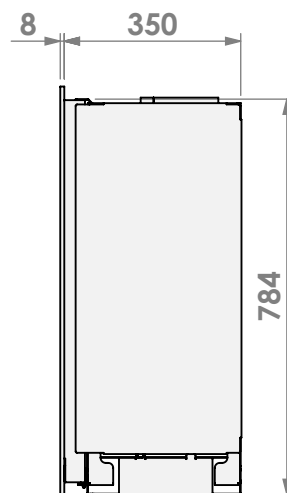

klassiek kader 35mm
classic frame 35mm
cadre classique 35mm
klassischer Rahmen 35mm

belfires

Barbas Bellfires B.V.
Hallenstraat 17
5531 AB Bladel
The Netherlands
www.barbasbellfires.com

Name: Smart Bell 80-80

Modifications reserved

Scale: 1:15
Unit: mm

Version: 0