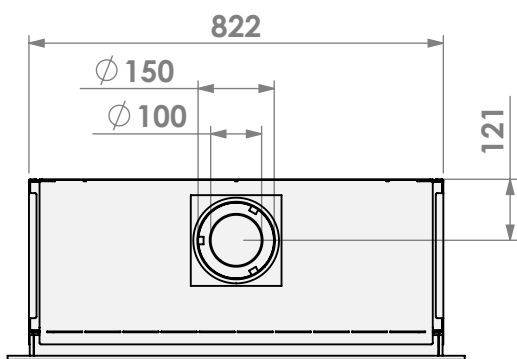

Name: Smart Bell 80-80

Modifications reserved

Scale: 1:15  
Unit: mm

Version: 0

klassiek kader 52mm  
 classic frame 52mm  
 cadre classique 52mm  
 klassischer Rahmen 52mm

**belfires**

Barbas Bellfires B.V.  
 Hallenstraat 17  
 5531 AB Bladel  
 The Netherlands  
[www.barbasbellfires.com](http://www.barbasbellfires.com)