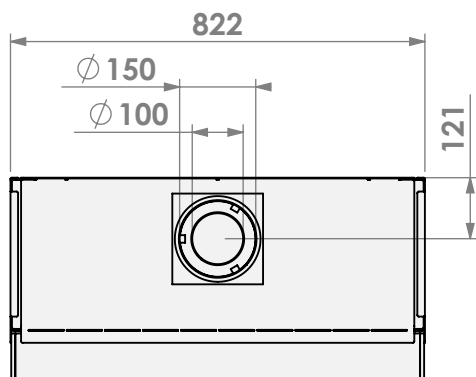

verdiept kader 50mm
insert frame 50mm
cadre de profondeur 50mm
vertiefter Rahmen 50mm

belfires

Barbas Bellfires B.V.
Hallenstraat 17
5531 AB Bladel
The Netherlands
www.barbasbellfires.com

Name: **Smart Bell 80-80**

Modifications reserved

Scale: **1:15**
Unit: **mm**

Version: **0**