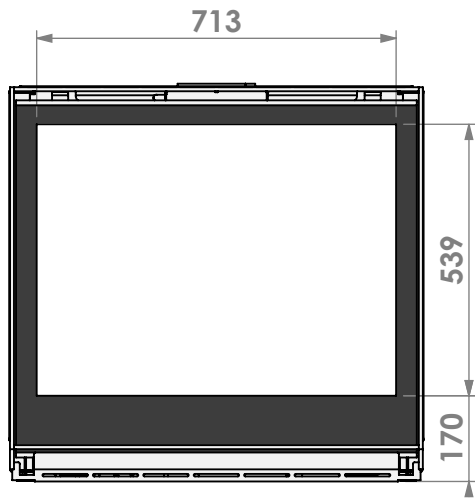

verdiept kader 50mm met convectieventilator
insert frame 50mm with convection ventilator
cadre de profondeur 50mm avec ventilateur de convection
vertiefter Rahmen 50mm mit Konvektionsventilator

belfires

Barbas Bellfires B.V.
Hallenstraat 17
5531 AB Bladel
The Netherlands
www.barbasbellfires.com

Name: **Smart Bell 80-80**

Modifications reserved

Scale: **1:15**
Unit: **mm**

Version: **0**