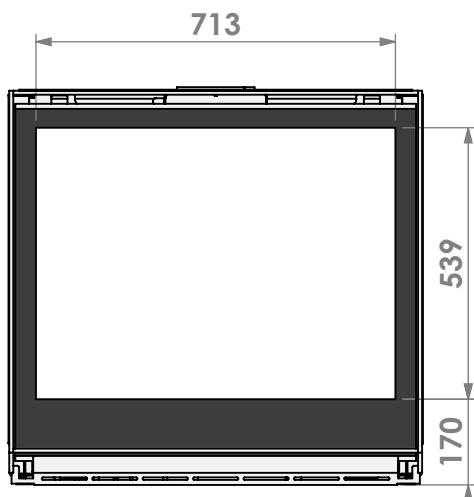

verdiept kader 50mm
insert frame 50mm
cadre de profondeur 50mm
vertiefter Rahmen 50mm

belfires

Barbas Bellfires B.V.
Hallenstraat 17
5531 AB Bladel
The Netherlands
www.barbasbellfires.com

Name: **Smart Bell 80-80**

Modifications reserved

Scale: **1:15**
Unit: **mm**

Version: **0**