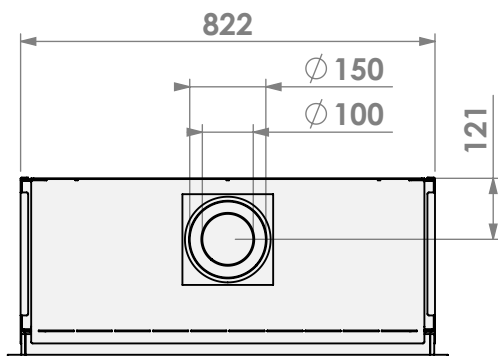

klassiek kader 35mm
classic frame 35mm
cadre classique 35mm
klassischer Rahmen 35mm

belfires

Barbas Bellfires B.V.
Hallenstraat 17
5531 AB Bladel
The Netherlands
www.barbasbellfires.com

Name: Smart Bell 80-80

Modifications reserved

Scale: 1:15
Unit: mm

Version: 0