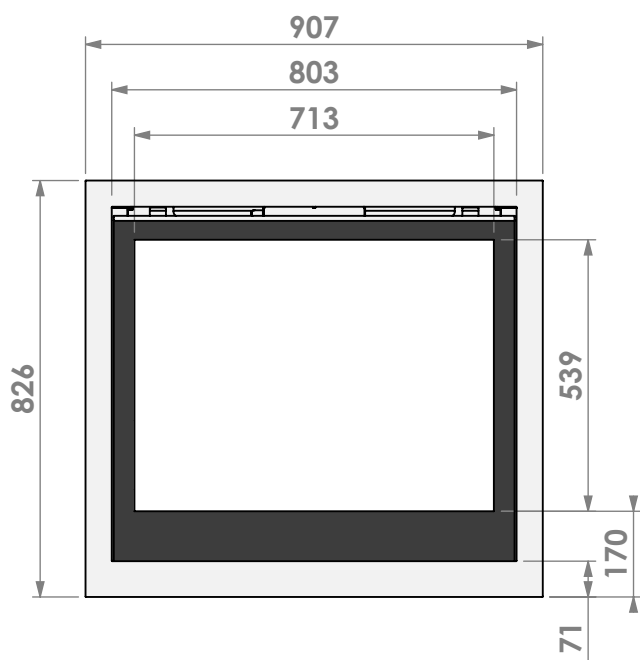

klassiek kader 52mm
classic frame 52mm
cadre classique 52mm
klassischer Rahmen 52mm

belfires

Barbas Bellfires B.V.
Hallenstraat 17
5531 AB Bladel
The Netherlands
www.barbasbellfires.com

Name: Smart Bell 80-80

Modifications reserved

Scale: 1:15
Unit: mm

Version: 0