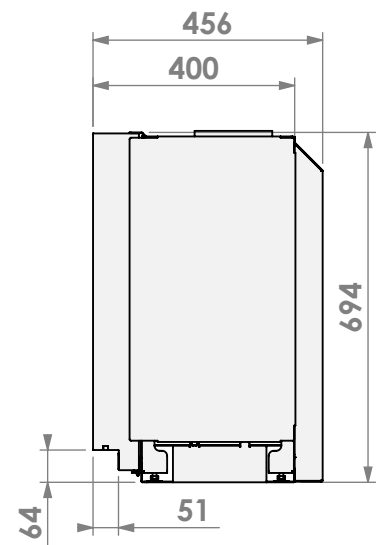

Name: Smart Bell 80-70

Modifications reserved

Scale: 1:15
Unit: mm

Version: 0

verdiept kader 15mm
 insert frame 15mm
 cadre de profondeur 15mm
 vertiefter Rahmen 15mm

verdiept kader 50mm
 insert frame 50mm
 cadre de profondeur 50mm
 vertiefter Rahmen 50mm

verdiept kader 50mm met convectieventilator
 insert frame 50mm with convection ventilator
 cadre de profondeur 50mm avec ventilateur de convection
 vertiefter Rahmen 50mm mit Konvektionsventilator