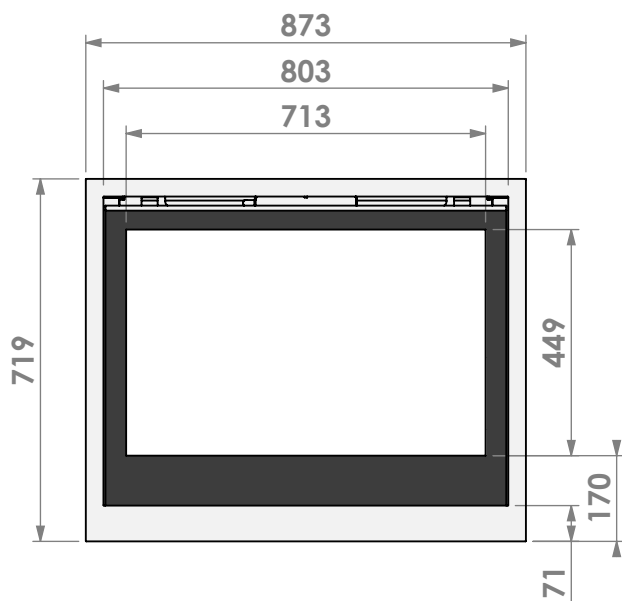

klassiek kader 35mm
classic frame 35mm
cadre classique 35mm
klassischer Rahmen 35mm

belfires

Barbas Belfires B.V.
Hallenstraat 17
5531 AB Bladel
The Netherlands
www.barbasbelfires.com

Name: Smart Bell 80-70

Modifications reserved

Scale: 1:15
Unit: mm

Version: 0