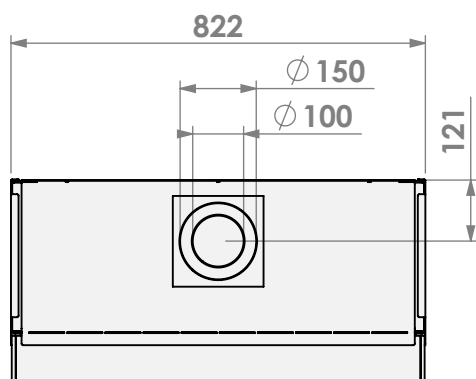

Name: Smart Bell 80-70

Modifications reserved

Scale: 1:15
Unit: mm

Version: 0

verdiept kader 15mm
 insert frame 15mm
 cadre de profondeur 15mm
 vertiefter Rahmen 15mm

verdiept kader 50mm
 insert frame 50mm
 cadre de profondeur 50mm
 vertiefter Rahmen 50mm

verdiept kader 50mm met convectieventilator
 insert frame 50mm with convection ventilator
 cadre de profondeur 50mm avec ventilateur de convection
 vertiefter Rahmen 50mm mit Konvektionsventilator