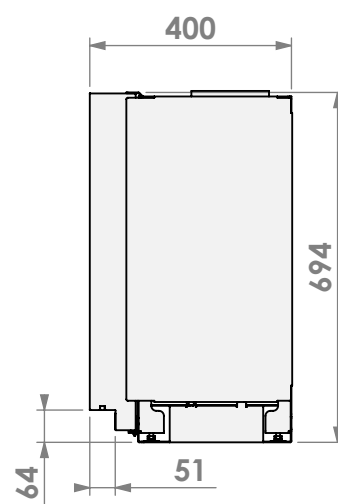

Name: Smart Bell 80-70

Modifications reserved

Scale: 1:15
Unit: mm

Version: 0

verdiept kader 15mm
 insert frame 15mm
 cadre de profondeur 15mm
 vertiefter Rahmen 15mm

verdiept kader 50mm
 insert frame 50mm
 cadre de profondeur 50mm
 vertiefter Rahmen 50mm

verdiept kader 50mm met convectieventilator
 insert frame 50mm with convection ventilator
 cadre de profondeur 50mm avec ventilateur de convection
 vertiefter Rahmen 50mm mit Konvektionsventilator