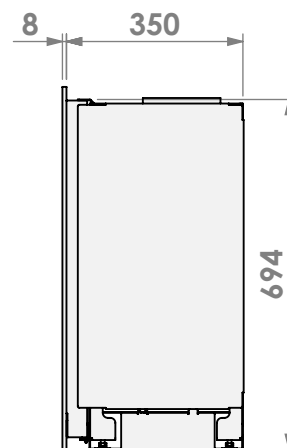

klassiek kader 35mm
classic frame 35mm
cadre classique 35mm
klassischer Rahmen 35mm

belfires

Barbas Belfires B.V.
Hallenstraat 17
5531 AB Bladel
The Netherlands
www.barbasbelfires.com

Name: Smart Bell 80-70

Modifications reserved

Scale: 1:15
Unit: mm

Version: 0