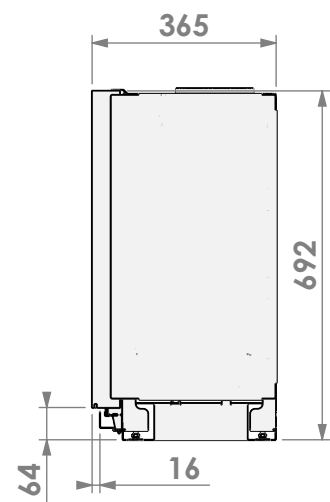

Name: Smart Bell 80-70

Modifications reserved

Scale: 1:15
 Unit: mm

Version: 0

klassiek kader 52mm
 classic frame 52mm
 cadre classique 52mm
 klassischer Rahmen 52mm

belfires

Barbas Belfires B.V.
 Hallenstraat 17
 5531 AB Bladel
 The Netherlands
www.barbasbelfires.com

Name: Smart Bell 80-70

Modifications reserved

Scale: 1:15
Unit: mm

Version: 0

verdiept kader 15mm
 insert frame 15mm
 cadre de profondeur 15mm
 vertiefter Rahmen 15mm

verdiept kader 50mm
 insert frame 50mm
 cadre de profondeur 50mm
 vertiefter Rahmen 50mm