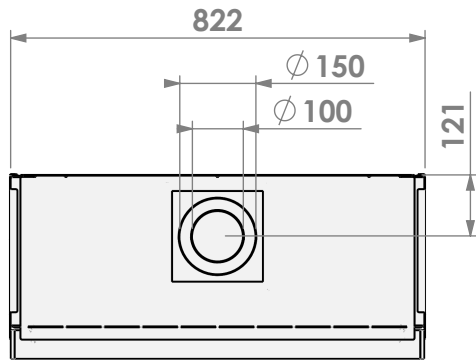

Name: Smart Bell 80-70

Modifications reserved

Scale: 1:15
 Unit: mm

Version: 0

klassiek kader 52mm
 classic frame 52mm
 cadre classique 52mm
 klassischer Rahmen 52mm

belfires

Barbas Belfires B.V.
 Hallenstraat 17
 5531 AB Bladel
 The Netherlands
www.barbasbelfires.com

Name: Smart Bell 80-70

Modifications reserved

Scale: 1:15
Unit: mm

Version: 0

verdiept kader 15mm
 insert frame 15mm
 cadre de profondeur 15mm
 vertiefter Rahmen 15mm

verdiept kader 50mm
 insert frame 50mm
 cadre de profondeur 50mm
 vertiefter Rahmen 50mm