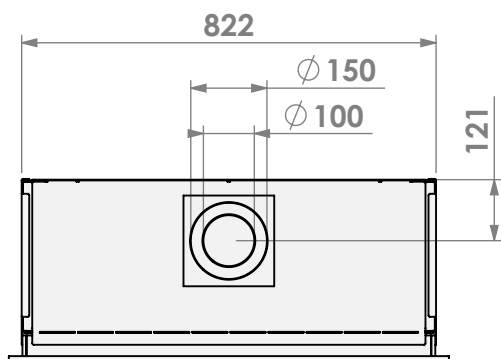

Scale: **1:15**
 Unit: **mm**

Version: **0**

klassiek kader 35mm
 classic frame 35mm
 cadre classique 35mm
 klassischer Rahmen 35mm

belfires

Barbas Belfires B.V.
 Hallenstraat 17
 5531 AB Bladel
 The Netherlands
 www.barbasbelfires.com

Name: Smart Bell 80-70

Modifications reserved

Scale: 1:15
 Unit: mm

Version: 0

klassiek kader 52mm
 classic frame 52mm
 cadre classique 52mm
 klassischer Rahmen 52mm

belfires

Barbas Belfires B.V.
 Hallenstraat 17
 5531 AB Bladel
 The Netherlands
www.barbasbelfires.com

Name: Smart Bell 80-70

Modifications reserved

Scale: 1:15
Unit: mm

Version: 0

verdiept kader 15mm
 insert frame 15mm
 cadre de profondeur 15mm
 vertiefter Rahmen 15mm

verdiept kader 50mm
 insert frame 50mm
 cadre de profondeur 50mm
 vertiefter Rahmen 50mm