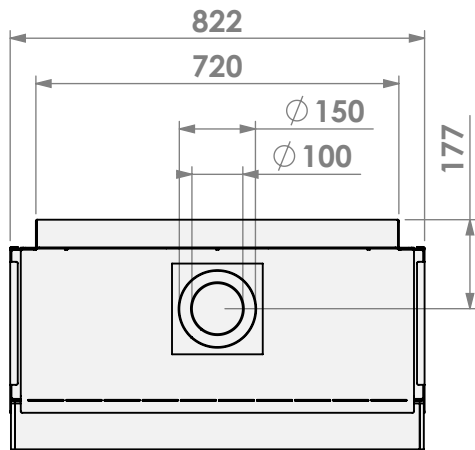

Name: Smart Bell 80-70

Modifications reserved

Scale: 1:15
Unit: mm

Version: 0

verdiept kader 15mm
 insert frame 15mm
 cadre de profondeur 15mm
 vertiefter Rahmen 15mm

verdiept kader 50mm
 insert frame 50mm
 cadre de profondeur 50mm
 vertiefter Rahmen 50mm

verdiept kader 50mm met convectieventilator
 insert frame 50mm with convection ventilator
 cadre de profondeur 50mm avec ventilateur de convection
 vertiefter Rahmen 50mm mit Konvektionsventilator