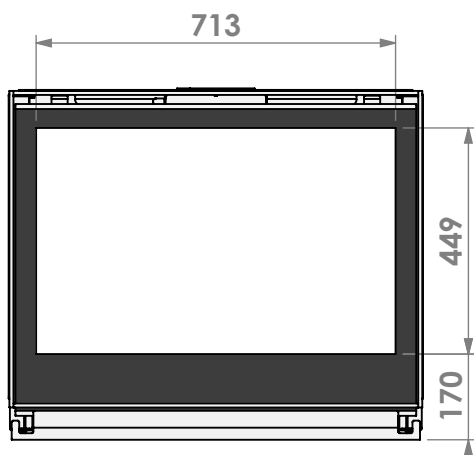

Name: Smart Bell 80-70

Modifications reserved

Scale: 1:15
 Unit: mm

Version: 0

klassiek kader 52mm
 classic frame 52mm
 cadre classique 52mm
 klassischer Rahmen 52mm

belfires

Barbas Belfires B.V.
 Hallenstraat 17
 5531 AB Bladel
 The Netherlands
www.barbasbelfires.com

Name: Smart Bell 80-70

Modifications reserved

Scale: 1:15
Unit: mm

Version: 0

verdiept kader 15mm
 insert frame 15mm
 cadre de profondeur 15mm
 vertiefter Rahmen 15mm

verdiept kader 50mm
 insert frame 50mm
 cadre de profondeur 50mm
 vertiefter Rahmen 50mm