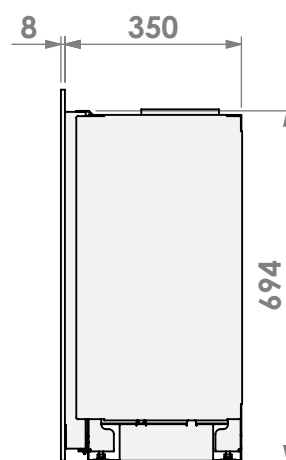

Scale: **1:15**
 Unit: **mm**

Version: **0**

klassiek kader 35mm
 classic frame 35mm
 cadre classique 35mm
 klassischer Rahmen 35mm

belfires

Barbas Belfires B.V.
 Hallenstraat 17
 5531 AB Bladel
 The Netherlands
 www.barbasbelfires.com

Name: Smart Bell 80-70

Modifications reserved

Scale: 1:15
 Unit: mm

Version: 0

klassiek kader 52mm
 classic frame 52mm
 cadre classique 52mm
 klassischer Rahmen 52mm

belfires

Barbas Belfires B.V.
 Hallenstraat 17
 5531 AB Bladel
 The Netherlands
www.barbasbelfires.com

Name: Smart Bell 80-70

Modifications reserved

Scale: 1:15
Unit: mm

Version: 0

verdiept kader 15mm
 insert frame 15mm
 cadre de profondeur 15mm
 vertiefter Rahmen 15mm

verdiept kader 50mm
 insert frame 50mm
 cadre de profondeur 50mm
 vertiefter Rahmen 50mm