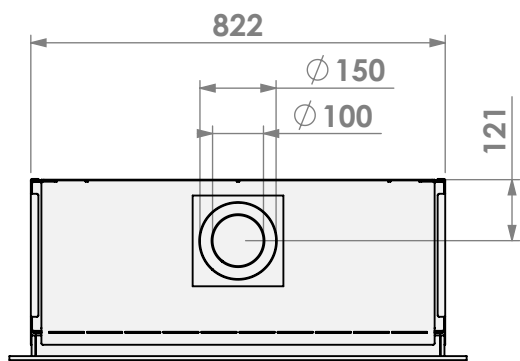

Scale: **1:15**
 Unit: **mm**

Version: **0**

klassiek kader 35mm
 classic frame 35mm
 cadre classique 35mm
 klassischer Rahmen 35mm

belfires

Barbas Belfires B.V.
 Hallenstraat 17
 5531 AB Bladel
 The Netherlands
 www.barbasbelfires.com

Name: Smart Bell 80-70

Modifications reserved

Scale: 1:15
 Unit: mm

Version: 0

klassiek kader 52mm
 classic frame 52mm
 cadre classique 52mm
 klassischer Rahmen 52mm

belfires

Barbas Belfires B.V.
 Hallenstraat 17
 5531 AB Bladel
 The Netherlands
www.barbasbelfires.com

Name: Smart Bell 80-70

Modifications reserved

Scale: 1:15
Unit: mm

Version: 0

verdiept kader 15mm
 insert frame 15mm
 cadre de profondeur 15mm
 vertiefter Rahmen 15mm

verdiept kader 50mm
 insert frame 50mm
 cadre de profondeur 50mm
 vertiefter Rahmen 50mm