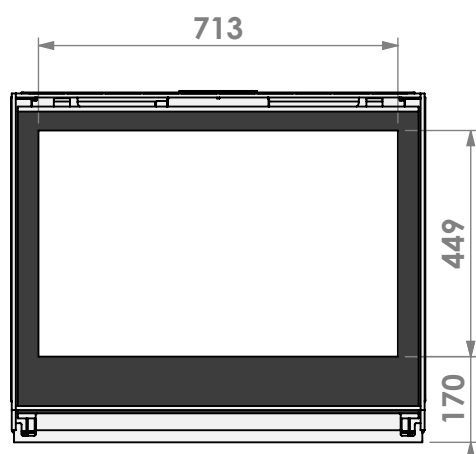

Name: Smart Bell 80-70

Modifications reserved

Scale: 1:15
Unit: mm

Version: 0

verdiept kader 15mm
 insert frame 15mm
 cadre de profondeur 15mm
 vertiefter Rahmen 15mm

verdiept kader 50mm
 insert frame 50mm
 cadre de profondeur 50mm
 vertiefter Rahmen 50mm