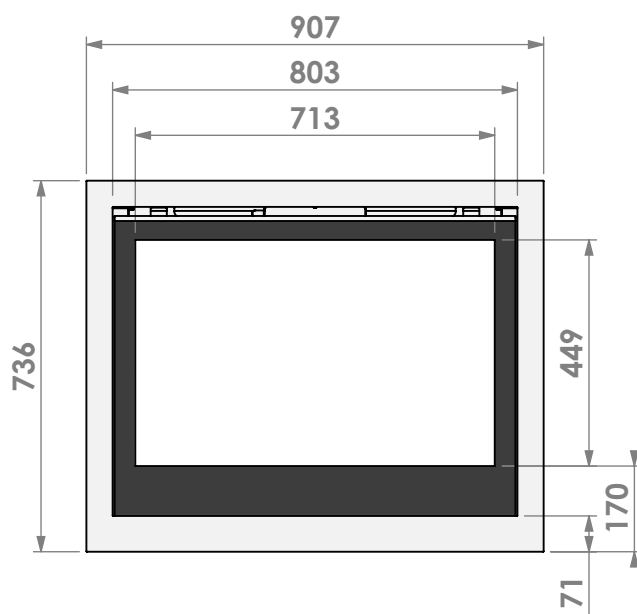

Name: Smart Bell 80-70

Modifications reserved

Scale: 1:15
 Unit: mm

Version: 0

klassiek kader 52mm
 classic frame 52mm
 cadre classique 52mm
 klassischer Rahmen 52mm

belfires

Barbas Belfires B.V.
 Hallenstraat 17
 5531 AB Bladel
 The Netherlands
www.barbasbelfires.com

Name: Smart Bell 80-70

Modifications reserved

Scale: 1:15
Unit: mm

Version: 0

verdiept kader 15mm
 insert frame 15mm
 cadre de profondeur 15mm
 vertiefter Rahmen 15mm

verdiept kader 50mm
 insert frame 50mm
 cadre de profondeur 50mm
 vertiefter Rahmen 50mm