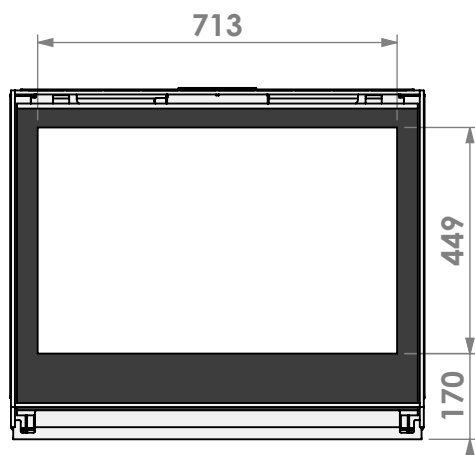

Name: Smart Bell 80-70

Modifications reserved

Scale: 1:15
Unit: mm

Version: 0

verdiept kader 15mm
 insert frame 15mm
 cadre de profondeur 15mm
 vertiefter Rahmen 15mm

verdiept kader 50mm
 insert frame 50mm
 cadre de profondeur 50mm
 vertiefter Rahmen 50mm