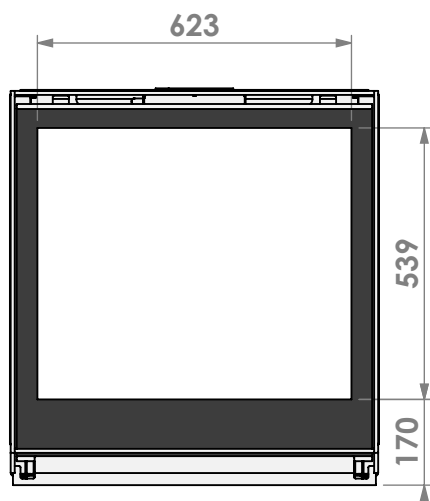

verdiept kader 50mm
insert frame 50mm
cadre de profondeur 50mm
vertiefter Rahmen 50mm

belfires

Barbas Bellfires B.V.
Hallenstraat 17
5531 AB Bladel
The Netherlands
www.barbasbellfires.com

Name: **Smart Bell 75-80**

Modifications reserved

Scale: **1:15**
Unit: **mm**

Version: **0**