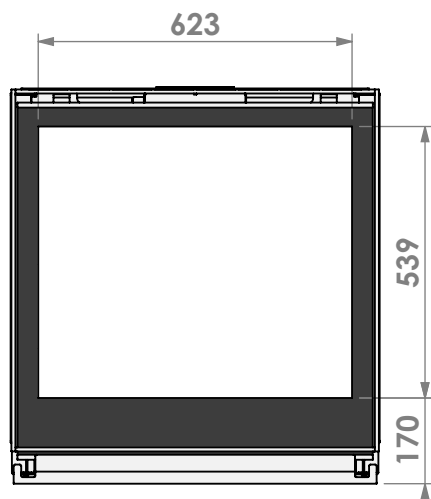

verdiept kader 15mm
insert frame 15mm
cadre de profondeur 15mm
vertiefter Rahmen 15mm

belfires

Barbas Belfires B.V.
Hallenstraat 17
5531 AB Bladel
The Netherlands
www.barbasbelfires.com

Name: Smart Bell 75-80

Modifications reserved

Scale: 1:15
Unit: mm

Version: 0