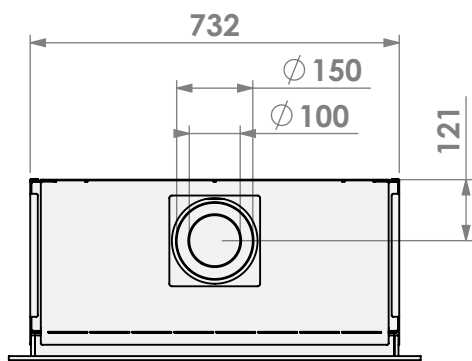

Scale: 1:15
 Unit: mm

Version: 0

klassiek kader 35mm
 classic frame 35mm
 cadre classique 35mm
 klassischer Rahmen 35mm

belfires

Barbas Belfires B.V.
 Hallenstraat 17
 5531 AB Bladel
 The Netherlands
 www.barbasbelfires.com

Name: Smart Bell 75-80

Modifications reserved

Scale: 1:15
Unit: mm

Version: 0

klassiek kader 52mm
 classic frame 52mm
 cadre classique 52mm
 klassischer Rahmen 52mm

belfires

Barbas Bellfires B.V.
 Hallenstraat 17
 5531 AB Bladel
 The Netherlands
www.barbasbellfires.com