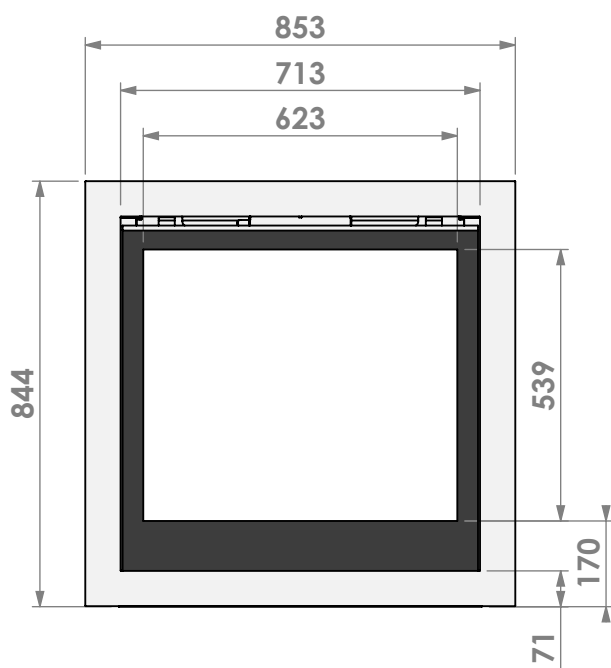

klassiek kader 70mm
classic frame 70mm
cadre classique 70mm
klassischer Rahmen 70mm

belfires

Barbas Belfires B.V.
Hallenstraat 17
5531 AB Bladel
The Netherlands
www.barbasbelfires.com

Name: Smart Bell 75-80

Modifications reserved

Scale: 1:15
Unit: mm

Version: 0