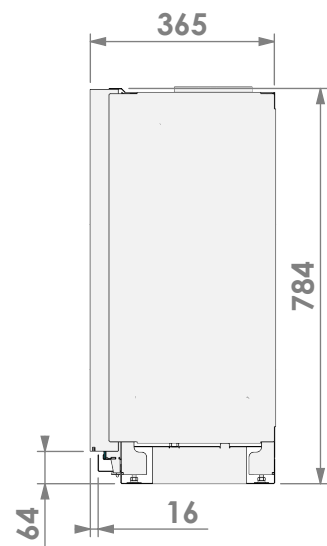

verdiept kader 15mm
insert frame 15mm
cadre de profondeur 15mm
vertiefter Rahmen 15mm

belfires

Barbas Belfires B.V.
Hallenstraat 17
5531 AB Bladel
The Netherlands
www.barbasbelfires.com

Name: Smart Bell 75-80

Modifications reserved

Scale: 1:15
Unit: mm

Version: 0