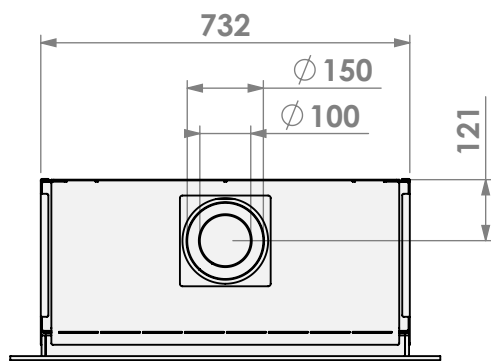

Name: Smart Bell 75-80

Modifications reserved

Scale: 1:15
Unit: mm

Version: 0

klassiek kader 52mm
 classic frame 52mm
 cadre classique 52mm
 klassischer Rahmen 52mm

belfires

Barbas Bellfires B.V.
 Hallenstraat 17
 5531 AB Bladel
 The Netherlands
www.barbasbellfires.com

Name: Smart Bell 75-80

Modifications reserved

Scale: 1:15
Unit: mm

Version: 0

klassiek kader 70mm
 classic frame 70mm
 cadre classique 70mm
 klassischer Rahmen 70mm

belfires

Barbas Belfires B.V.
 Hallenstraat 17
 5531 AB Bladel
 The Netherlands
www.barbasbelfires.com