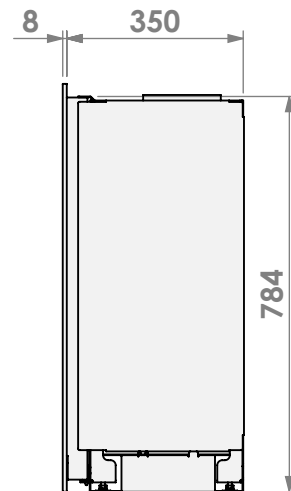

klassiek kader 35mm
classic frame 35mm
cadre classique 35mm
klassischer Rahmen 35mm

belfires

Barbas Belfires B.V.
Hallenstraat 17
5531 AB Bladel
The Netherlands
www.barbasbelfires.com

Name: Smart Bell 75-80

Modifications reserved

Scale: 1:15
Unit: mm

Version: 0