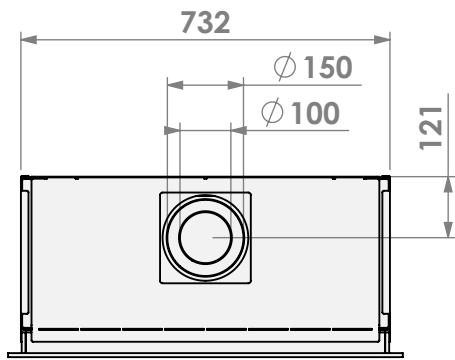

klassiek kader 35mm
classic frame 35mm
cadre classique 35mm
klassischer Rahmen 35mm

belfires

Barbas Belfires B.V.
Hallenstraat 17
5531 AB Bladel
The Netherlands
www.barbasbelfires.com

Name: Smart Bell 75-80

Modifications reserved

Scale: 1:15
Unit: mm

Version: 0