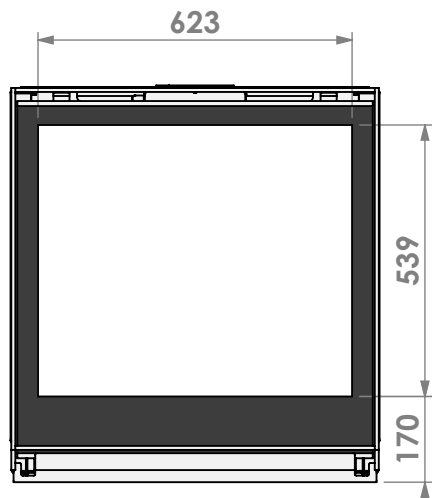

verdiept kader 50mm met convectieventilator
insert frame 50mm with convection ventilator
cadre de profondeur 50mm avec ventilateur de convection
vertiefter Rahmen 50mm mit Konvektionsventilator

belfires

Barbas Belfires B.V.
Hallenstraat 17
5531 AB Bladel
The Netherlands
www.barbasbelfires.com

Name: Smart Bell 75-80

Modifications reserved

Scale: 1:15
Unit: mm

Version: 0