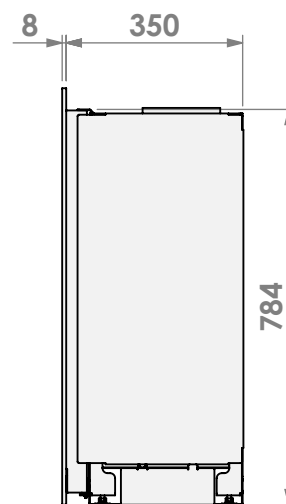

klassiek kader 52mm
classic frame 52mm
cadre classique 52mm
klassischer Rahmen 52mm

belfires

Barbas Bellfires B.V.
Hallenstraat 17
5531 AB Bladel
The Netherlands
www.barbasbellfires.com

Name: Smart Bell 75-80

Modifications reserved

Scale: 1:15
Unit: mm

Version: 0