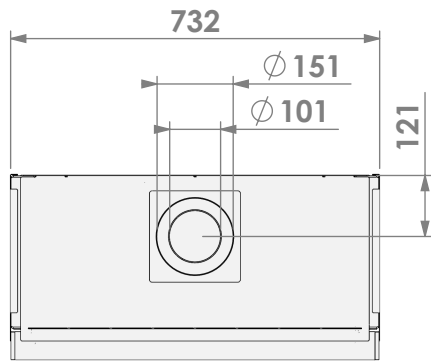

Name: Smart Bell 75-80

Modifications reserved

Scale: 1:15
Unit: mm

Version: 0

klassiek kader 70mm
 classic frame 70mm
 cadre classique 70mm
 klassischer Rahmen 70mm

belfires

Barbas Belfires B.V.
 Hallenstraat 17
 5531 AB Bladel
 The Netherlands
www.barbasbelfires.com

Name: Smart Bell 75-80

Modifications reserved

Scale: 1:15
Unit: mm

Version: 0

verdiept kader 15mm
 insert frame 15mm
 cadre de profondeur 15mm
 vertiefter Rahmen 15mm

belfires

Barbas Belfires B.V.
 Hallenstraat 17
 5531 AB Bladel
 The Netherlands
www.barbasbelfires.com