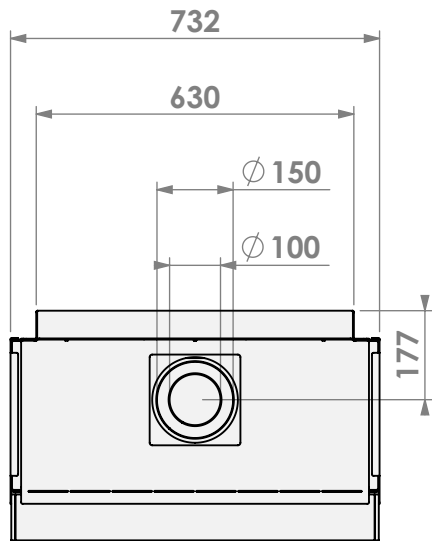

Name: Smart Bell 75-80

Modifications reserved

Scale: 1:15
Unit: mm

Version: 0

verdiept kader 50mm
 insert frame 50mm
 cadre de profondeur 50mm
 vertiefter Rahmen 50mm

belfires

Barbas Bellfires B.V.
 Hallenstraat 17
 5531 AB Bladel
 The Netherlands
www.barbasbellfires.com

Name: **Smart Bell 75-80**

Modifications reserved

Scale: **1:15**
 Unit: **mm**

Version: **0**

verdiept kader 50mm met convectieventilator
 insert frame 50mm with convection ventilator
 cadre de profondeur 50mm avec ventilateur de convection
 vertiefter Rahmen 50mm mit Konvektionsventilator