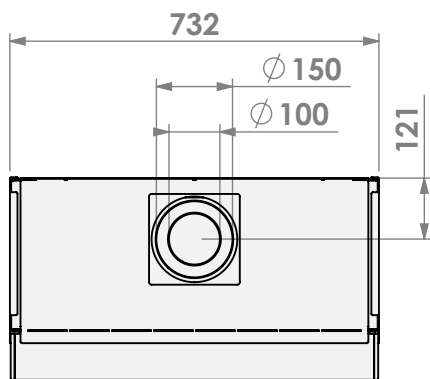

verdiept kader 50mm
insert frame 50mm
cadre de profondeur 50mm
vertiefter Rahmen 50mm

belfires

Barbas Bellfires B.V.
Hallenstraat 17
5531 AB Bladel
The Netherlands
www.barbasbellfires.com

Name: **Smart Bell 75-80**

Modifications reserved

Scale: **1:15**
Unit: **mm**

Version: **0**