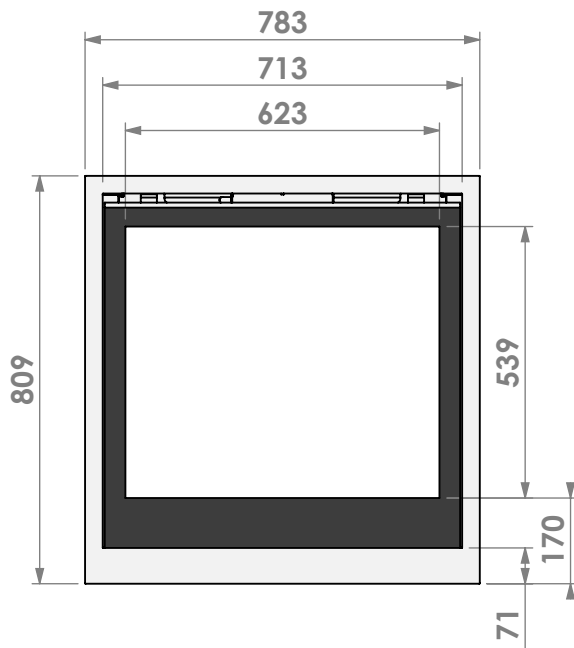

klassiek kader 35mm
classic frame 35mm
cadre classique 35mm
klassischer Rahmen 35mm

belfires

Barbas Belfires B.V.
Hallenstraat 17
5531 AB Bladel
The Netherlands
www.barbasbelfires.com

Name: Smart Bell 75-80

Modifications reserved

Scale: 1:15
Unit: mm

Version: 0