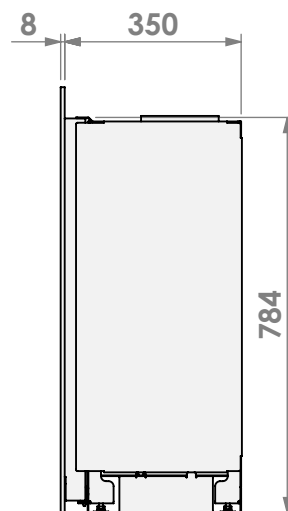

klassiek kader 70mm
classic frame 70mm
cadre classique 70mm
klassischer Rahmen 70mm

belfires

Barbas Belfires B.V.
Hallenstraat 17
5531 AB Bladel
The Netherlands
www.barbasbelfires.com

Name: Smart Bell 75-80

Modifications reserved

Scale: 1:15
Unit: mm

Version: 0