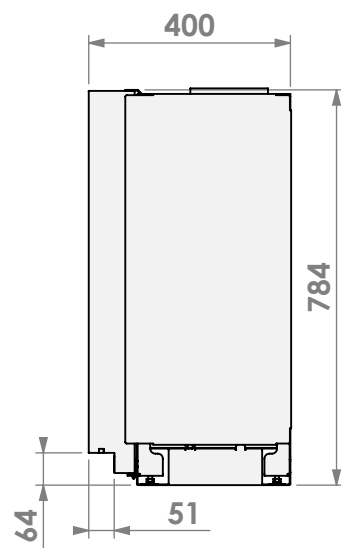

verdiept kader 50mm
insert frame 50mm
cadre de profondeur 50mm
vertiefter Rahmen 50mm

belfires

Barbas Bellfires B.V.
Hallenstraat 17
5531 AB Bladel
The Netherlands
www.barbasbellfires.com

Name: **Smart Bell 75-80**

Modifications reserved

Scale: **1:15**
Unit: **mm**

Version: **0**