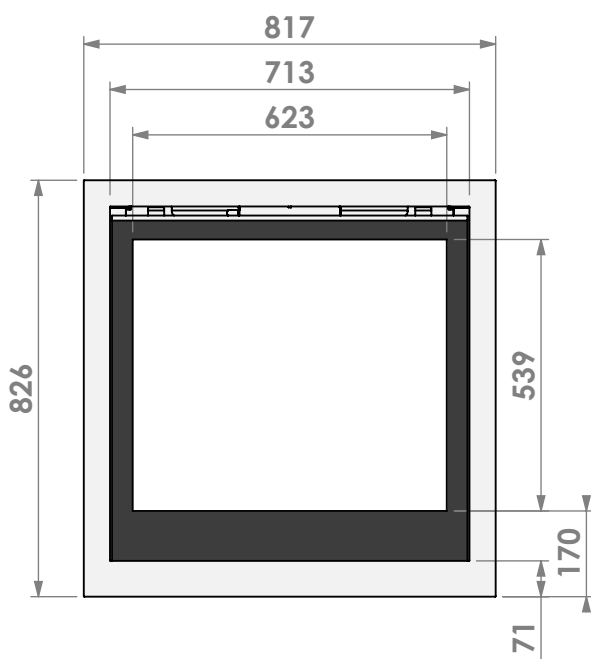

Name: Smart Bell 75-80

Modifications reserved

Scale: 1:15
Unit: mm

Version: 0

klassiek kader 52mm
 classic frame 52mm
 cadre classique 52mm
 klassischer Rahmen 52mm

belfires

Barbas Bellfires B.V.
 Hallenstraat 17
 5531 AB Bladel
 The Netherlands
www.barbasbellfires.com