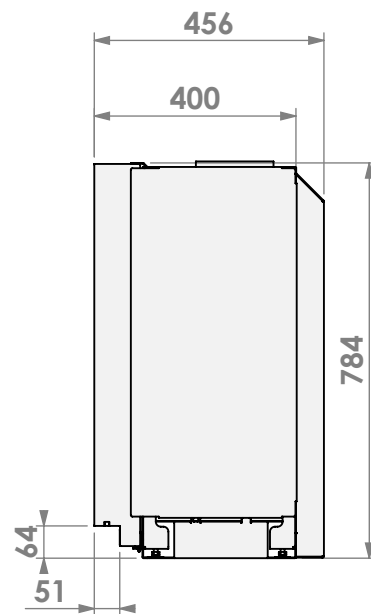

verdiept kader 50mm met convectieventilator
insert frame 50mm with convection ventilator
cadre de profondeur 50mm avec ventilateur de convection
vertiefter Rahmen 50mm mit Konvektionsventilator

belfires

Barbas Belfires B.V.
Hallenstraat 17
5531 AB Bladel
The Netherlands
www.barbasbelfires.com

Name: Smart Bell 75-80

Modifications reserved

Scale: 1:15
Unit: mm

Version: 0