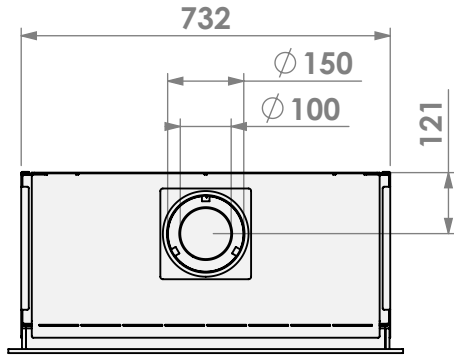

Scale: 1:15
Unit: mm

Version: 0

klassiek kader 35mm
 classic frame 35mm
 cadre classique 35mm
 klassischer Rahmen 35mm

belfires

Barbas Belfires B.V.
 Hallenstraat 17
 5531 AB Bladel
 The Netherlands
www.barbasbelfires.com

Name: Smart Bell 75-70

Modifications reserved

Scale: 1:15
 Unit: mm

Version: 0

klassiek kader 52mm
 classic frame 52mm
 cadre classique 52mm
 klassischer Rahmen 52mm

belfires

Barbas Belfires B.V.
 Hallenstraat 17
 5531 AB Bladel
 The Netherlands
www.barbasbelfires.com

Name: Smart Bell 75-70

Modifications reserved

Scale: 1:15
Unit: mm

Version: 0

verdiept kader 15mm
 insert frame 15mm
 cadre de profondeur 15mm
 vertiefter Rahmen 15mm

verdiept kader 50mm
 insert frame 50mm
 cadre de profondeur 50mm
 vertiefter Rahmen 50mm