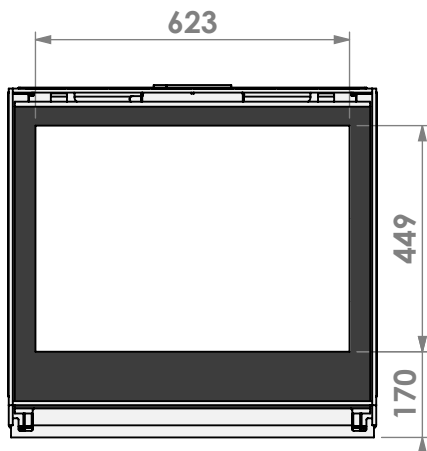

Name: Smart Bell 75-70

Modifications reserved

Scale: 1:15
Unit: mm

Version: 0

verdiept kader 15mm
 insert frame 15mm
 cadre de profondeur 15mm
 vertiefter Rahmen 15mm

verdiept kader 50mm
 insert frame 50mm
 cadre de profondeur 50mm
 vertiefter Rahmen 50mm