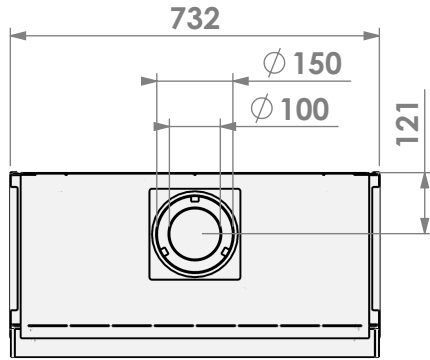

Name: Smart Bell 75-70

Modifications reserved

Scale: 1:15
 Unit: mm

Version: 0

klassiek kader 52mm
 classic frame 52mm
 cadre classique 52mm
 klassischer Rahmen 52mm

belfires

Barbas Belfires B.V.
 Hallenstraat 17
 5531 AB Bladel
 The Netherlands
www.barbasbelfires.com

Name: Smart Bell 75-70

Modifications reserved

Scale: 1:15
Unit: mm

Version: 0

verdiept kader 15mm
 insert frame 15mm
 cadre de profondeur 15mm
 vertiefter Rahmen 15mm

verdiept kader 50mm
 insert frame 50mm
 cadre de profondeur 50mm
 vertiefter Rahmen 50mm