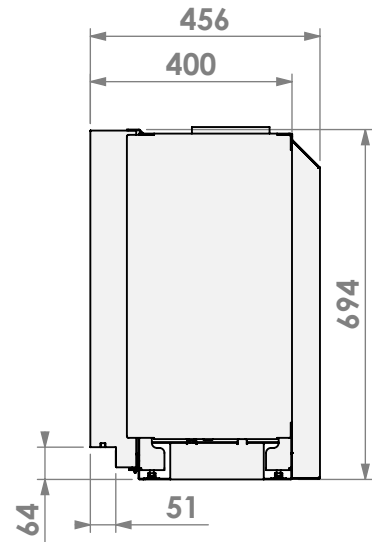

Name: Smart Bell 75-70

Modifications reserved

Scale: 1:15
Unit: mm

Version: 0

verdiept kader 15mm
 insert frame 15mm
 cadre de profondeur 15mm
 vertiefter Rahmen 15mm

verdiept kader 50mm
 insert frame 50mm
 cadre de profondeur 50mm
 vertiefter Rahmen 50mm