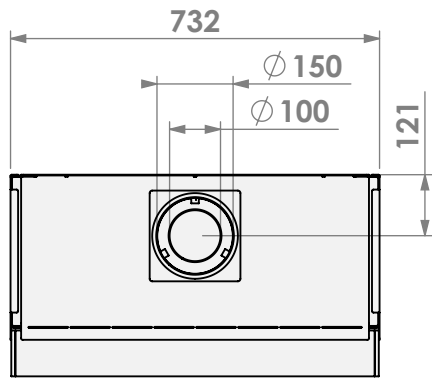

Name: Smart Bell 75-70

Modifications reserved

Scale: 1:15
Unit: mm

Version: 0

verdiept kader 15mm
 insert frame 15mm
 cadre de profondeur 15mm
 vertiefter Rahmen 15mm

verdiept kader 50mm
 insert frame 50mm
 cadre de profondeur 50mm
 vertiefter Rahmen 50mm