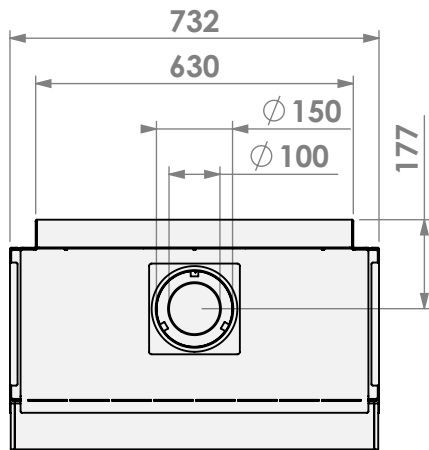

Name: Smart Bell 75-70

Modifications reserved

Scale: 1:15
Unit: mm

Version: 0

verdiept kader 15mm
 insert frame 15mm
 cadre de profondeur 15mm
 vertiefter Rahmen 15mm

verdiept kader 50mm
 insert frame 50mm
 cadre de profondeur 50mm
 vertiefter Rahmen 50mm