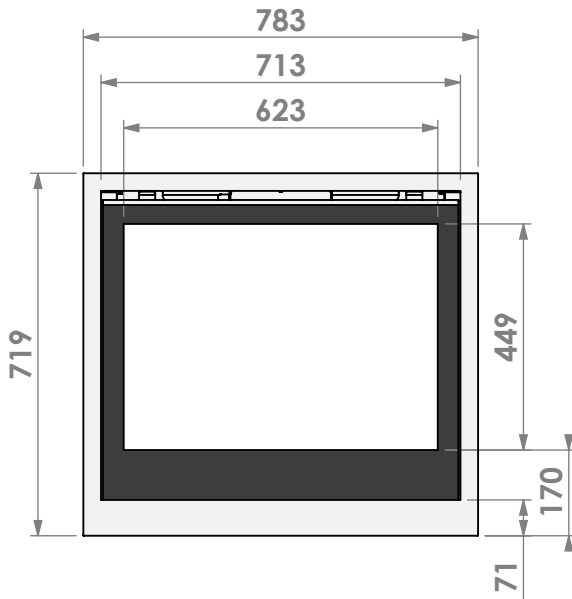

klassiek kader 35mm
classic frame 35mm
cadre classique 35mm
klassischer Rahmen 35mm

belfires

Barbas Belfires B.V.
Hallenstraat 17
5531 AB Bladel
The Netherlands
www.barbasbelfires.com

Name: Smart Bell 75-70

Modifications reserved

Scale: 1:15
Unit: mm

Version: 0