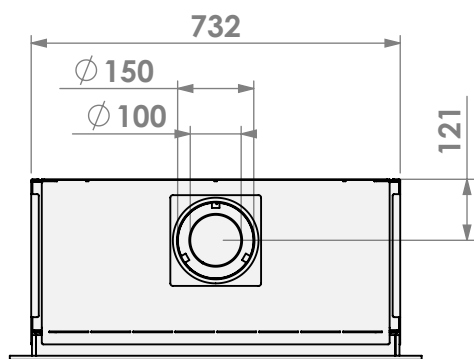

Scale: 1:15
Unit: mm

Version: 0

klassiek kader 35mm
 classic frame 35mm
 cadre classique 35mm
 klassischer Rahmen 35mm

belfires

Barbas Belfires B.V.
 Hallenstraat 17
 5531 AB Bladel
 The Netherlands
www.barbasbelfires.com

Name: Smart Bell 75-70

Modifications reserved

Scale: 1:15
 Unit: mm

Version: 0

klassiek kader 52mm
 classic frame 52mm
 cadre classique 52mm
 klassischer Rahmen 52mm

belfires

Barbas Belfires B.V.
 Hallenstraat 17
 5531 AB Bladel
 The Netherlands
www.barbasbelfires.com

Name: Smart Bell 75-70

Modifications reserved

Scale: 1:15
Unit: mm

Version: 0

verdiept kader 15mm
 insert frame 15mm
 cadre de profondeur 15mm
 vertiefter Rahmen 15mm

verdiept kader 50mm
 insert frame 50mm
 cadre de profondeur 50mm
 vertiefter Rahmen 50mm