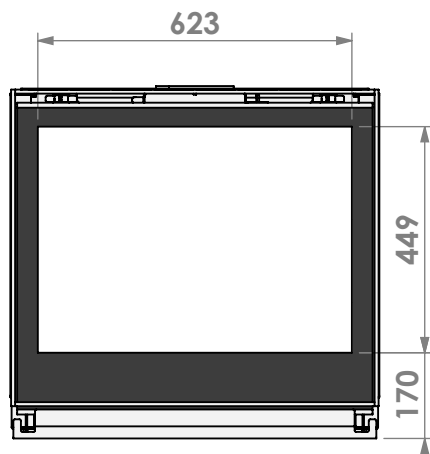

Name: Smart Bell 75-70

Modifications reserved

Scale: 1:15
Unit: mm

Version: 0

verdiept kader 15mm
 insert frame 15mm
 cadre de profondeur 15mm
 vertiefter Rahmen 15mm

verdiept kader 50mm
 insert frame 50mm
 cadre de profondeur 50mm
 vertiefter Rahmen 50mm