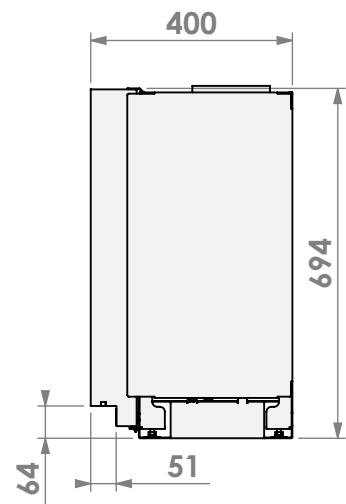

Name: Smart Bell 75-70

Modifications reserved

Scale: 1:15
Unit: mm

Version: 0

verdiept kader 15mm
 insert frame 15mm
 cadre de profondeur 15mm
 vertiefter Rahmen 15mm

verdiept kader 50mm
 insert frame 50mm
 cadre de profondeur 50mm
 vertiefter Rahmen 50mm