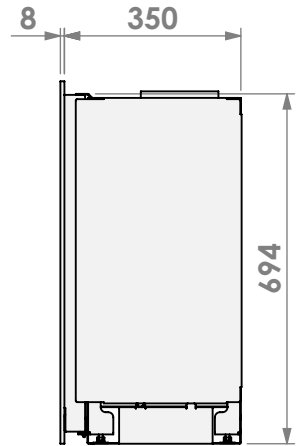

klassiek kader 35mm
classic frame 35mm
cadre classique 35mm
klassischer Rahmen 35mm

belfires

Barbas Belfires B.V.
Hallenstraat 17
5531 AB Bladel
The Netherlands
www.barbasbelfires.com

Name: Smart Bell 75-70

Modifications reserved

Scale: 1:15
Unit: mm

Version: 0