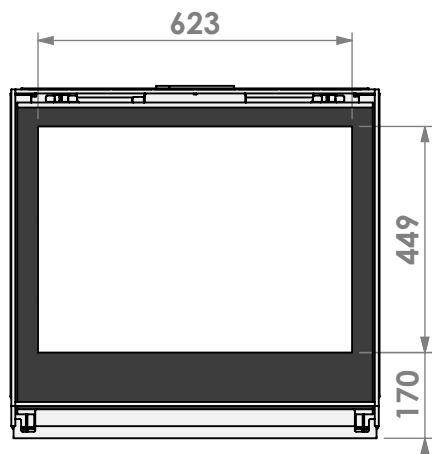

Name: Smart Bell 75-70

Modifications reserved

Scale: 1:15
Unit: mm

Version: 0

verdiept kader 15mm
 insert frame 15mm
 cadre de profondeur 15mm
 vertiefter Rahmen 15mm

verdiept kader 50mm
 insert frame 50mm
 cadre de profondeur 50mm
 vertiefter Rahmen 50mm