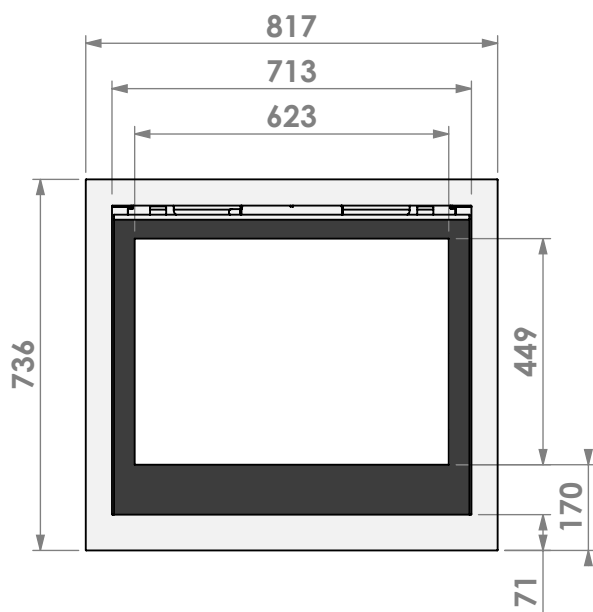

Scale: 1:15
Unit: mm

Version: 0

klassiek kader 35mm
 classic frame 35mm
 cadre classique 35mm
 klassischer Rahmen 35mm

belfires

Barbas Belfires B.V.
 Hallenstraat 17
 5531 AB Bladel
 The Netherlands
www.barbasbelfires.com

Name: Smart Bell 75-70

Modifications reserved

Scale: 1:15
 Unit: mm

Version: 0

klassiek kader 52mm
 classic frame 52mm
 cadre classique 52mm
 klassischer Rahmen 52mm

belfires

Barbas Belfires B.V.
 Hallenstraat 17
 5531 AB Bladel
 The Netherlands
www.barbasbelfires.com

Name: Smart Bell 75-70

Modifications reserved

Scale: 1:15
Unit: mm

Version: 0

verdiept kader 15mm
 insert frame 15mm
 cadre de profondeur 15mm
 vertiefter Rahmen 15mm

verdiept kader 50mm
 insert frame 50mm
 cadre de profondeur 50mm
 vertiefter Rahmen 50mm