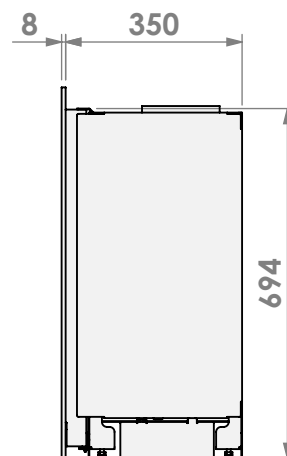

Scale: 1:15
Unit: mm

Version: 0

klassiek kader 35mm
 classic frame 35mm
 cadre classique 35mm
 klassischer Rahmen 35mm

belfires

Barbas Belfires B.V.
 Hallenstraat 17
 5531 AB Bladel
 The Netherlands
www.barbasbelfires.com

Name: Smart Bell 75-70

Modifications reserved

Scale: 1:15
 Unit: mm

Version: 0

klassiek kader 52mm
 classic frame 52mm
 cadre classique 52mm
 klassischer Rahmen 52mm

belfires

Barbas Belfires B.V.
 Hallenstraat 17
 5531 AB Bladel
 The Netherlands
www.barbasbelfires.com

Name: Smart Bell 75-70

Modifications reserved

Scale: 1:15
Unit: mm

Version: 0

verdiept kader 15mm
 insert frame 15mm
 cadre de profondeur 15mm
 vertiefter Rahmen 15mm

verdiept kader 50mm
 insert frame 50mm
 cadre de profondeur 50mm
 vertiefter Rahmen 50mm