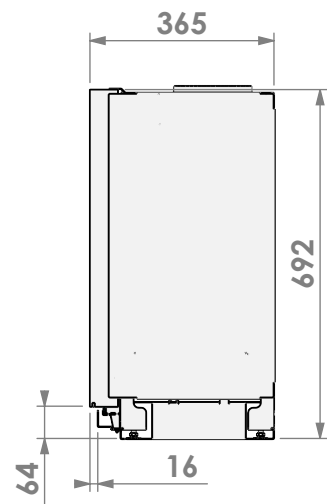

Name: Smart Bell 75-70

Modifications reserved

Scale: 1:15
 Unit: mm

Version: 0

klassiek kader 52mm
 classic frame 52mm
 cadre classique 52mm
 klassischer Rahmen 52mm

belfires

Barbas Belfires B.V.
 Hallenstraat 17
 5531 AB Bladel
 The Netherlands
www.barbasbelfires.com

Name: Smart Bell 75-70

Modifications reserved

Scale: 1:15
Unit: mm

Version: 0

verdiept kader 15mm
 insert frame 15mm
 cadre de profondeur 15mm
 vertiefter Rahmen 15mm

verdiept kader 50mm
 insert frame 50mm
 cadre de profondeur 50mm
 vertiefter Rahmen 50mm