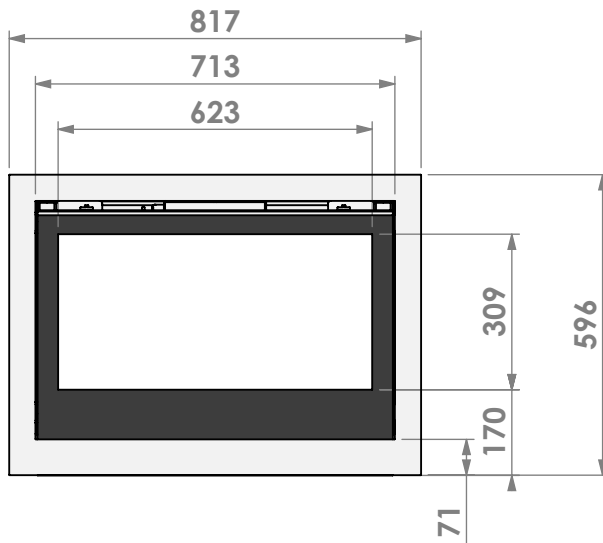

Scale: 1:15
 Unit: mm

Version:

klassiek kader 35mm
 classic frame 35mm
 cadre classique 35mm
 klassischer Rahmen 35mm

belfires

Barbas Belfires B.V.
 Hallenstraat 17
 5531 AB Bladel
 The Netherlands
www.barbasbelfires.com

Name: Smart Bell 75-55

Modifications reserved

Scale: 1:15
Unit: mm

Version:

klassiek kader 52mm
 classic frame 52mm
 cadre classique 52mm
 klassischer Rahmen 52mm

belfires

Barbas Belfires B.V.
 Hallenstraat 17
 5531 AB Bladel
 The Netherlands
www.barbasbelfires.com