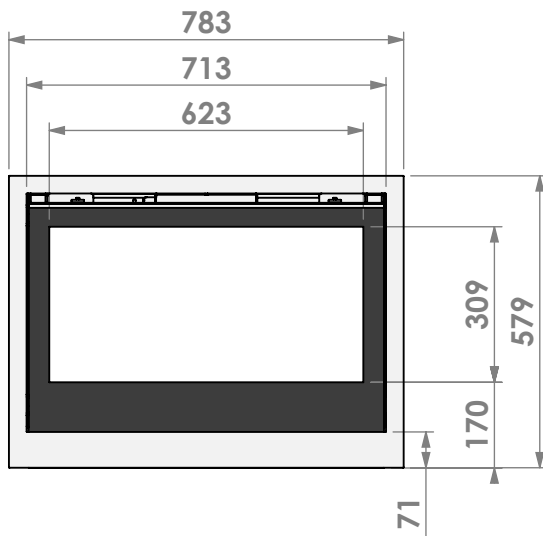

Scale: 1:15
 Unit: mm

Version:

klassiek kader 35mm
 classic frame 35mm
 cadre classique 35mm
 klassischer Rahmen 35mm

belfires

Barbas Belfires B.V.
 Hallenstraat 17
 5531 AB Bladel
 The Netherlands
www.barbasbelfires.com

Name: Smart Bell 75-55

Modifications reserved

Scale: 1:15
Unit: mm

Version:

klassiek kader 52mm
 classic frame 52mm
 cadre classique 52mm
 klassischer Rahmen 52mm

belfires

Barbas Belfires B.V.
 Hallenstraat 17
 5531 AB Bladel
 The Netherlands
www.barbasbelfires.com

Name: Smart Bell 75-55

Modifications reserved

Scale: 1:15
 Unit: mm

Version:

verdiept kader 15mm
 insert frame 15mm
 cadre de profondeur 15mm
 vertiefter Rahmen 15mm

belfires

Barbas Belfires B.V.
 Hallenstraat 17
 5531 AB Bladel
 The Netherlands
 www.barbasbelfires.com