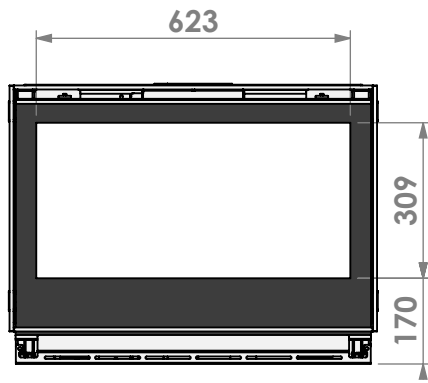

verdiept kader 15mm
insert frame 15mm
cadre de profondeur 15mm
vertiefter Rahmen 15mm

belfires

Barbas Belfires B.V.
Hallenstraat 17
5531 AB Bladel
The Netherlands
www.barbasbelfires.com

Name: **Smart Bell 75-55**

Modifications reserved

Scale: **1:15**
Unit: **mm**

Version: