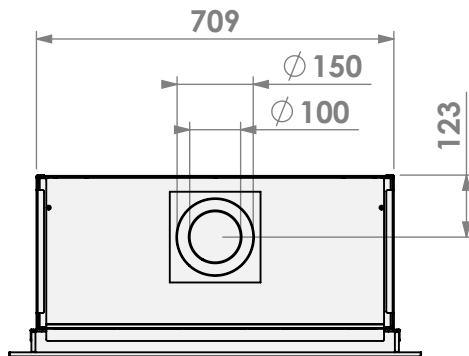

Scale: 1:15
 Unit: mm

Version:

klassiek kader 35mm
 classic frame 35mm
 cadre classique 35mm
 klassischer Rahmen 35mm

belfires

Barbas Belfires B.V.
 Hallenstraat 17
 5531 AB Bladel
 The Netherlands
www.barbasbelfires.com

Name: Smart Bell 75-55

Modifications reserved

Scale: 1:15
Unit: mm

Version:

klassiek kader 52mm
 classic frame 52mm
 cadre classique 52mm
 klassischer Rahmen 52mm

belfires

Barbas Belfires B.V.
 Hallenstraat 17
 5531 AB Bladel
 The Netherlands
www.barbasbelfires.com

Name: Smart Bell 75-55

Modifications reserved

Scale: 1:15
 Unit: mm

Version:

verdiept kader 15mm
 insert frame 15mm
 cadre de profondeur 15mm
 vertiefter Rahmen 15mm

belfires

Barbas Belfires B.V.
 Hallenstraat 17
 5531 AB Bladel
 The Netherlands
 www.barbasbelfires.com

Name: Smart Bell 75-55

Modifications reserved

Scale: 1:15
 Unit: mm

Version:

verdiept kader 50mm met convectieventilator
 insert frame 50mm with convection ventilator
 cadre de profondeur 50mm avec ventilateur de convection
 vertiefter Rahmen 50mm mit Konvektionsventilator