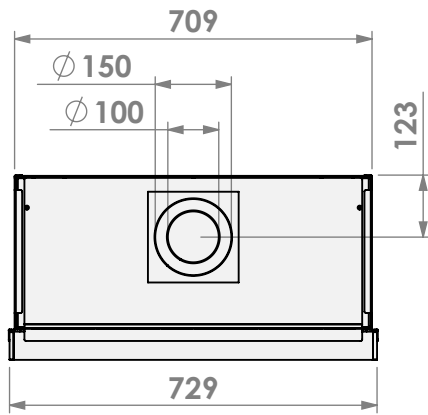

Name: Smart Bell 75-55

Modifications reserved

Scale: 1:15
Unit: mm

Version:

klassiek kader 52mm
 classic frame 52mm
 cadre classique 52mm
 klassischer Rahmen 52mm

belfires

Barbas Belfires B.V.
 Hallenstraat 17
 5531 AB Bladel
 The Netherlands
www.barbasbelfires.com

Name: Smart Bell 75-55

Modifications reserved

Scale: 1:15
 Unit: mm

Version:

verdiept kader 15mm
 insert frame 15mm
 cadre de profondeur 15mm
 vertiefter Rahmen 15mm

belfires

Barbas Belfires B.V.
 Hallenstraat 17
 5531 AB Bladel
 The Netherlands
 www.barbasbelfires.com

Name: Smart Bell 75-55

Modifications reserved

Scale: 1:15
 Unit: mm

Version:

verdiept kader 50mm met convectieventilator
 insert frame 50mm with convection ventilator
 cadre de profondeur 50mm avec ventilateur de convection
 vertiefter Rahmen 50mm mit Konvektionsventilator