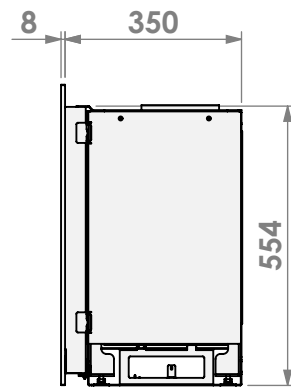

Scale: 1:15
 Unit: mm

Version:

klassiek kader 35mm
 classic frame 35mm
 cadre classique 35mm
 klassischer Rahmen 35mm

belfires

Barbas Belfires B.V.
 Hallenstraat 17
 5531 AB Bladel
 The Netherlands
www.barbasbelfires.com

Name: Smart Bell 75-55

Modifications reserved

Scale: 1:15
Unit: mm

Version:

klassiek kader 52mm
 classic frame 52mm
 cadre classique 52mm
 klassischer Rahmen 52mm

belfires

Barbas Belfires B.V.
 Hallenstraat 17
 5531 AB Bladel
 The Netherlands
www.barbasbelfires.com