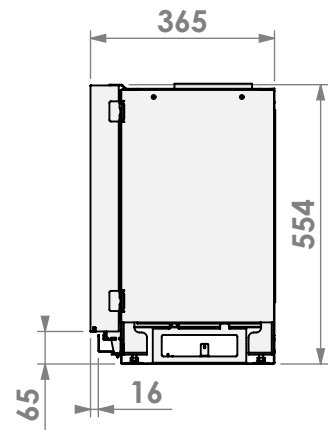

Name: Smart Bell 75-55

Modifications reserved

Scale: 1:15
Unit: mm

Version:

klassiek kader 52mm
 classic frame 52mm
 cadre classique 52mm
 klassischer Rahmen 52mm

belfires

Barbas Belfires B.V.
 Hallenstraat 17
 5531 AB Bladel
 The Netherlands
www.barbasbelfires.com

Name: Smart Bell 75-55

Modifications reserved

Scale: 1:15
 Unit: mm

Version:

verdiept kader 15mm
 insert frame 15mm
 cadre de profondeur 15mm
 vertiefter Rahmen 15mm

belfires

Barbas Belfires B.V.
 Hallenstraat 17
 5531 AB Bladel
 The Netherlands
 www.barbasbelfires.com