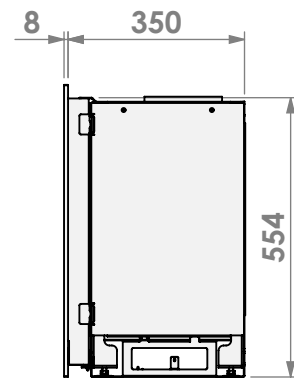

inbouw kader
 built-in frame
 cadre encastrable
 Einbaurahmen

belfires

Barbas Belfires B.V.
 Hallenstraat 17
 5531 AB Bladel
 The Netherlands
www.barbasbelfires.com

Name: Smart Bell 75-55

Modifications reserved

Scale: 1:15
 Unit: mm

Version:

klassiek kader 35mm
 classic frame 35mm
 cadre classique 35mm
 klassischer Rahmen 35mm

belfires

Barbas Belfires B.V.
 Hallenstraat 17
 5531 AB Bladel
 The Netherlands
www.barbasbelfires.com

Name: Smart Bell 75-55

Modifications reserved

Scale: 1:15
Unit: mm

Version:

klassiek kader 52mm
 classic frame 52mm
 cadre classique 52mm
 klassischer Rahmen 52mm

belfires

Barbas Belfires B.V.
 Hallenstraat 17
 5531 AB Bladel
 The Netherlands
www.barbasbelfires.com