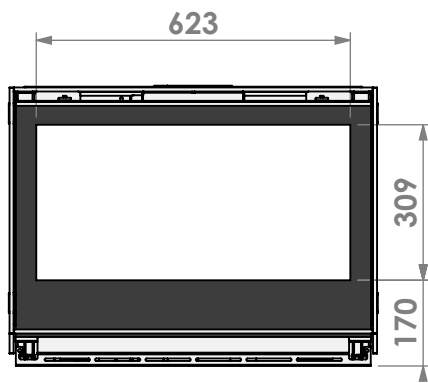

verdiept kader 50mm met convectieventilator
insert frame 50mm with convection ventilator
cadre de profondeur 50mm avec ventilateur de convection
vertiefter Rahmen 50mm mit Konvektionsventilator

belfires

Barbas Belfires B.V.
Hallenstraat 17
5531 AB Bladel
The Netherlands
www.barbasbelfires.com

Name: Smart Bell 75-55

Modifications reserved

Scale: 1:15
Unit: mm

Version: