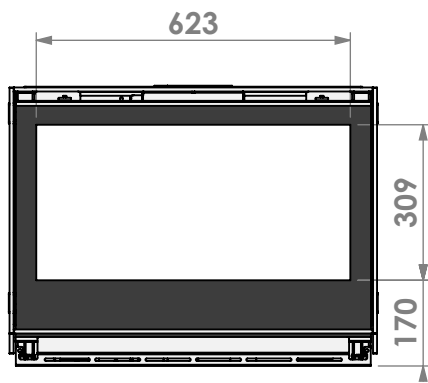

verdiept kader 50mm
insert frame 50mm
cadre de profondeur 50mm
vertiefter Rahmen 50mm

belfires

Barbas Bellfires B.V.
Hallenstraat 17
5531 AB Bladel
The Netherlands
www.barbasbellfires.com

Name: Smart Bell 75-55

Modifications reserved

Scale: 1:15
Unit: mm

Version: