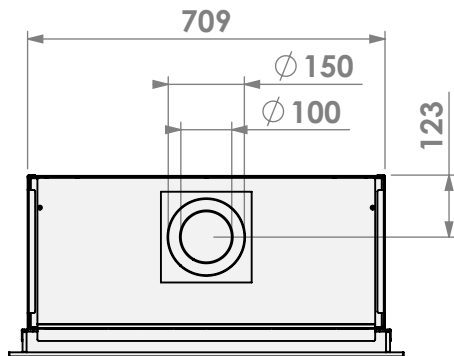

Scale: 1:15
 Unit: mm

Version:

klassiek kader 35mm
 classic frame 35mm
 cadre classique 35mm
 klassischer Rahmen 35mm

belfires

Barbas Belfires B.V.
 Hallenstraat 17
 5531 AB Bladel
 The Netherlands
www.barbasbelfires.com

Name: Smart Bell 75-55

Modifications reserved

Scale: 1:15
Unit: mm

Version:

klassiek kader 52mm
 classic frame 52mm
 cadre classique 52mm
 klassischer Rahmen 52mm

belfires

Barbas Belfires B.V.
 Hallenstraat 17
 5531 AB Bladel
 The Netherlands
www.barbasbelfires.com

Name: Smart Bell 75-55

Modifications reserved

Scale: 1:15
 Unit: mm

Version:

verdiept kader 15mm
 insert frame 15mm
 cadre de profondeur 15mm
 vertiefter Rahmen 15mm

belfires

Barbas Belfires B.V.
 Hallenstraat 17
 5531 AB Bladel
 The Netherlands
 www.barbasbelfires.com

Name: Smart Bell 75-55

Modifications reserved

Scale: 1:15
 Unit: mm

Version:

verdiept kader 50mm met convectieventilator
 insert frame 50mm with convection ventilator
 cadre de profondeur 50mm avec ventilateur de convection
 vertiefter Rahmen 50mm mit Konvektionsventilator