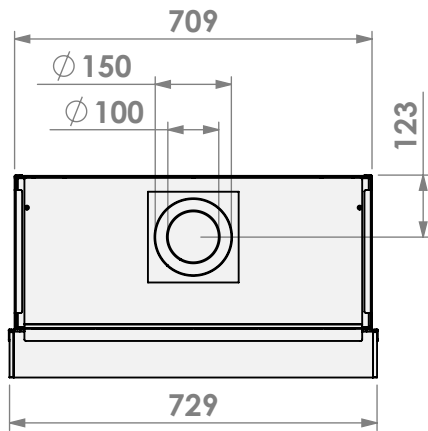

Name: Smart Bell 75-55

Modifications reserved

Scale: 1:15
 Unit: mm

Version:

verdiept kader 15mm
 insert frame 15mm
 cadre de profondeur 15mm
 vertiefter Rahmen 15mm

belfires

Barbas Belfires B.V.
 Hallenstraat 17
 5531 AB Bladel
 The Netherlands
 www.barbasbelfires.com

Name: **Smart Bell 75-55**

Modifications reserved

Scale: **1:15**
 Unit: **mm**

Version:

verdiept kader 50mm
 insert frame 50mm
 cadre de profondeur 50mm
 vertiefter Rahmen 50mm

belfires

Barbas Bellfires B.V.
 Hallenstraat 17
 5531 AB Bladel
 The Netherlands
 www.barbasbellfires.com

Name: Smart Bell 75-55

Modifications reserved

Scale: 1:15
 Unit: mm

Version:

verdiept kader 50mm met convectieventilator
 insert frame 50mm with convection ventilator
 cadre de profondeur 50mm avec ventilateur de convection
 vertiefter Rahmen 50mm mit Konvektionsventilator