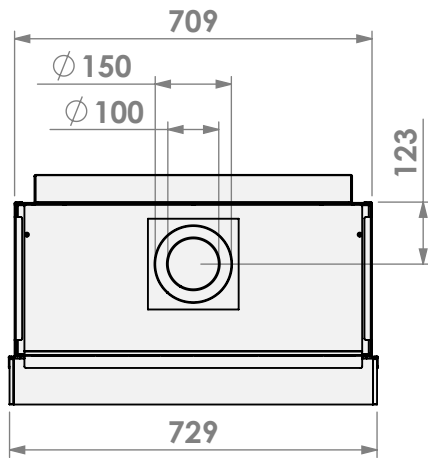

Name: **Smart Bell 75-55**

Modifications reserved

Scale: **1:15**
 Unit: **mm**

Version:

verdiept kader 50mm
 insert frame 50mm
 cadre de profondeur 50mm
 vertiefter Rahmen 50mm

belfires

Barbas Bellfires B.V.
 Hallenstraat 17
 5531 AB Bladel
 The Netherlands
 www.barbasbellfires.com

Name: Smart Bell 75-55

Modifications reserved

Scale: 1:15
 Unit: mm

Version:

verdiept kader 50mm met convectieventilator
 insert frame 50mm with convection ventilator
 cadre de profondeur 50mm avec ventilateur de convection
 vertiefter Rahmen 50mm mit Konvektionsventilator