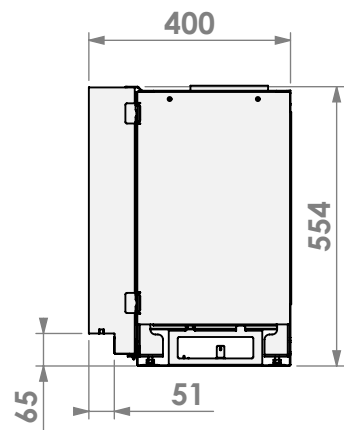

Name: Smart Bell 75-55

Modifications reserved

Scale: 1:15
 Unit: mm

Version:

verdiept kader 15mm
 insert frame 15mm
 cadre de profondeur 15mm
 vertiefter Rahmen 15mm

belfires

Barbas Belfires B.V.
 Hallenstraat 17
 5531 AB Bladel
 The Netherlands
 www.barbasbelfires.com

Name: **Smart Bell 75-55**

Modifications reserved

Scale: **1:15**
 Unit: **mm**

Version:

verdiept kader 50mm
 insert frame 50mm
 cadre de profondeur 50mm
 vertiefter Rahmen 50mm

belfires

Barbas Bellfires B.V.
 Hallenstraat 17
 5531 AB Bladel
 The Netherlands
 www.barbasbellfires.com