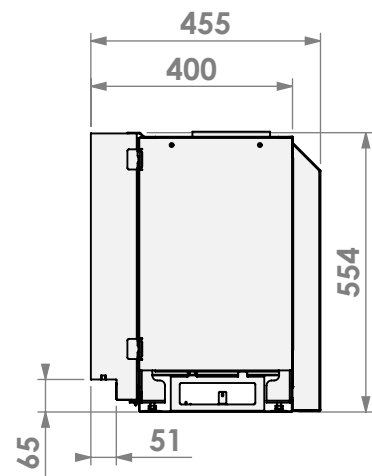

Name: **Smart Bell 75-55**

Modifications reserved

Scale: **1:15**
 Unit: **mm**

Version:

verdiept kader 50mm
 insert frame 50mm
 cadre de profondeur 50mm
 vertiefter Rahmen 50mm

belfires

Barbas Bellfires B.V.
 Hallenstraat 17
 5531 AB Bladel
 The Netherlands
 www.barbasbellfires.com

Name: Smart Bell 75-55

Modifications reserved

Scale: 1:15
 Unit: mm

Version:

verdiept kader 50mm met convectieventilator
 insert frame 50mm with convection ventilator
 cadre de profondeur 50mm avec ventilateur de convection
 vertiefter Rahmen 50mm mit Konvektionsventilator