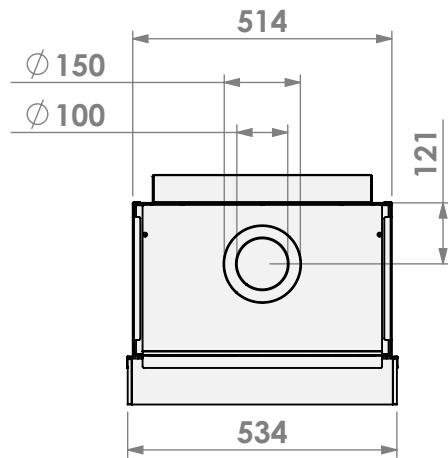

Name: Smart Bell 55-60

Modifications reserved

Scale: 1:15
Unit: mm

Version:

verdiept kader 50mm
 insert frame 50mm
 cadre de profondeur 50mm
 vertiefter Rahmen 50mm

belfires

Barbas Belfires B.V.
 Hallenstraat 17
 5531 AB Bladel
 The Netherlands
 www.barbasbelfires.com

Name: Smart Bell 55-60

Modifications reserved

Scale: 1:15
 Unit: mm

Version:

verdiept kader 50mm met convectieventilator
 insert frame 50mm with convection ventilator
 cadre de profondeur 50mm avec ventilateur de convection
 vertiefter Rahmen 50mm mit Konvektionsventilator