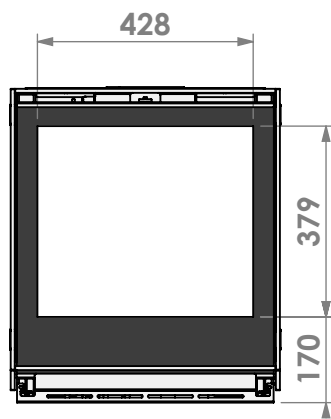

verdiept kader 50mm
insert frame 50mm
cadre de profondeur 50mm
vertiefter Rahmen 50mm

belfires

Barbas Belfires B.V.
Hallenstraat 17
5531 AB Bladel
The Netherlands
www.barbasbelfires.com

Name: Smart Bell 55-60

Modifications reserved

Scale: 1:15
Unit: mm

Version: