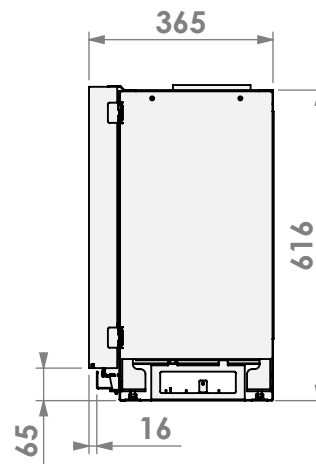

Name: Smart Bell 55-60

Modifications reserved

Scale: 1:15
Unit: mm

Version:

klassiek kader 52mm
 classic frame 52mm
 cadre classique 52mm
 klassischer Rahmen 52mm

belfires

Barbas Belfires B.V.
 Hallenstraat 17
 5531 AB Bladel
 The Netherlands
www.barbasbelfires.com

Name: Smart Bell 55-60

Modifications reserved

Scale: 1:15
Unit: mm

Version:

verdiept kader 15mm
 insert frame 15mm
 cadre de profondeur 15mm
 vertiefter Rahmen 15mm

belfires

Barbas Belfires B.V.
 Hallenstraat 17
 5531 AB Bladel
 The Netherlands
www.barbasbelfires.com