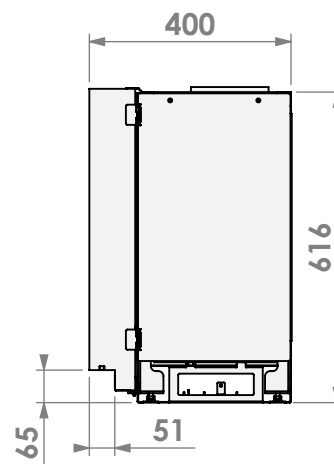

Name: Smart Bell 55-60

Modifications reserved

Scale: 1:15
Unit: mm

Version:

verdiept kader 15mm
 insert frame 15mm
 cadre de profondeur 15mm
 vertiefter Rahmen 15mm

belfires

Barbas Belfires B.V.
 Hallenstraat 17
 5531 AB Bladel
 The Netherlands
www.barbasbelfires.com

Name: Smart Bell 55-60

Modifications reserved

Scale: 1:15
Unit: mm

Version:

verdiept kader 50mm
 insert frame 50mm
 cadre de profondeur 50mm
 vertiefter Rahmen 50mm

belfires

Barbas Belfires B.V.
 Hallenstraat 17
 5531 AB Bladel
 The Netherlands
 www.barbasbelfires.com