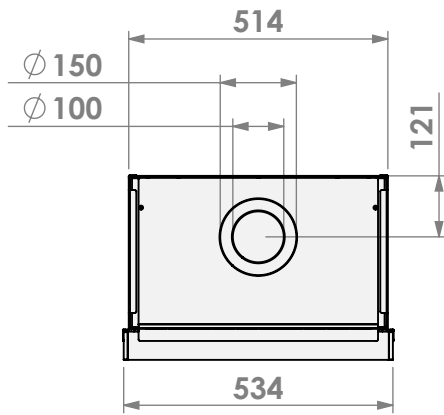

Name: Smart Bell 55-60

Modifications reserved

Scale: 1:15
Unit: mm

Version:

klassiek kader 52mm
 classic frame 52mm
 cadre classique 52mm
 klassischer Rahmen 52mm

belfires

Barbas Belfires B.V.
 Hallenstraat 17
 5531 AB Bladel
 The Netherlands
www.barbasbelfires.com

Name: Smart Bell 55-60

Modifications reserved

Scale: 1:15
Unit: mm

Version:

verdiept kader 15mm
 insert frame 15mm
 cadre de profondeur 15mm
 vertiefter Rahmen 15mm

belfires

Barbas Belfires B.V.
 Hallenstraat 17
 5531 AB Bladel
 The Netherlands
www.barbasbelfires.com

Name: Smart Bell 55-60

Modifications reserved

Scale: 1:15
Unit: mm

Version:

verdiept kader 50mm
 insert frame 50mm
 cadre de profondeur 50mm
 vertiefter Rahmen 50mm

belfires

Barbas Belfires B.V.
 Hallenstraat 17
 5531 AB Bladel
 The Netherlands
 www.barbasbelfires.com

Name: Smart Bell 55-60

Modifications reserved

Scale: 1:15
 Unit: mm

Version:

verdiept kader 50mm met convectieventilator
 insert frame 50mm with convection ventilator
 cadre de profondeur 50mm avec ventilateur de convection
 vertiefter Rahmen 50mm mit Konvektionsventilator