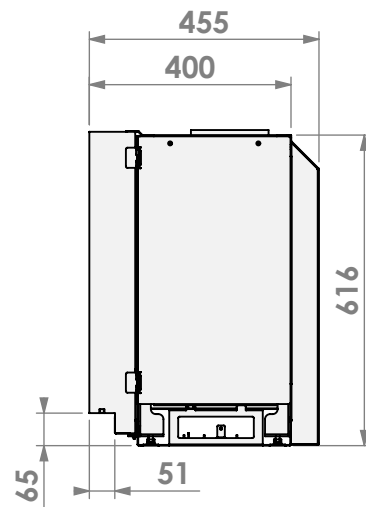

Name: Smart Bell 55-60

Modifications reserved

Scale: 1:15
Unit: mm

Version:

verdiept kader 50mm
 insert frame 50mm
 cadre de profondeur 50mm
 vertiefter Rahmen 50mm

belfires

Barbas Belfires B.V.
 Hallenstraat 17
 5531 AB Bladel
 The Netherlands
 www.barbasbelfires.com

Name: Smart Bell 55-60

Modifications reserved

Scale: 1:15
 Unit: mm

Version:

verdiept kader 50mm met convectieventilator
 insert frame 50mm with convection ventilator
 cadre de profondeur 50mm avec ventilateur de convection
 vertiefter Rahmen 50mm mit Konvektionsventilator