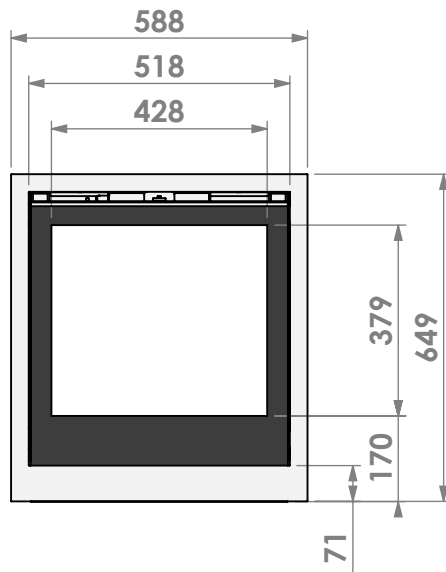

inbouw kader
 built-in frame
 cadre encastrable
 Einbaurahmen

belfires

Barbas Belfires B.V.
 Hallenstraat 17
 5531 AB Bladel
 The Netherlands
www.barbasbelfires.com

Name: Smart Bell 55-60

Modifications reserved

Scale: 1:15
 Unit: mm

Version:

klassiek kader 35mm
 classic frame 35mm
 cadre classique 35mm
 klassischer Rahmen 35mm

belfires

Barbas Bellfires B.V.
 Hallenstraat 17
 5531 AB Bladel
 The Netherlands
 www.barbasbellfires.com

Name: Smart Bell 55-60

Modifications reserved

Scale: 1:15
Unit: mm

Version:

klassiek kader 52mm
 classic frame 52mm
 cadre classique 52mm
 klassischer Rahmen 52mm

belfires

Barbas Belfires B.V.
 Hallenstraat 17
 5531 AB Bladel
 The Netherlands
www.barbasbelfires.com

Name: Smart Bell 55-60

Modifications reserved

Scale: 1:15
Unit: mm

Version:

verdiept kader 15mm
 insert frame 15mm
 cadre de profondeur 15mm
 vertiefter Rahmen 15mm

belfires

Barbas Belfires B.V.
 Hallenstraat 17
 5531 AB Bladel
 The Netherlands
www.barbasbelfires.com