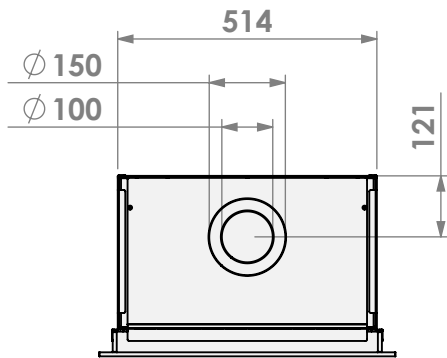

Scale: 1:15
 Unit: mm

Version:

klassiek kader 35mm
 classic frame 35mm
 cadre classique 35mm
 klassischer Rahmen 35mm

belfires

Barbas Bellfires B.V.
 Hallenstraat 17
 5531 AB Bladel
 The Netherlands
 www.barbasbellfires.com

Name: Smart Bell 55-60

Modifications reserved

Scale: 1:15
Unit: mm

Version:

klassiek kader 52mm
 classic frame 52mm
 cadre classique 52mm
 klassischer Rahmen 52mm

belfires

Barbas Belfires B.V.
 Hallenstraat 17
 5531 AB Bladel
 The Netherlands
www.barbasbelfires.com

Name: Smart Bell 55-60

Modifications reserved

Scale: 1:15
 Unit: mm

Version:

verdiept kader 50mm met convectieventilator
 insert frame 50mm with convection ventilator
 cadre de profondeur 50mm avec ventilateur de convection
 vertiefter Rahmen 50mm mit Konvektionsventilator