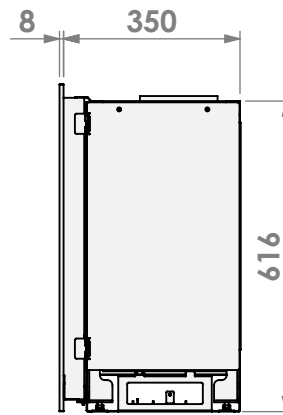

Scale: 1:15
 Unit: mm

Version:

klassiek kader 35mm
 classic frame 35mm
 cadre classique 35mm
 klassischer Rahmen 35mm

belfires

Barbas Bellfires B.V.
 Hallenstraat 17
 5531 AB Bladel
 The Netherlands
 www.barbasbellfires.com

Name: Smart Bell 55-60

Modifications reserved

Scale: 1:15
Unit: mm

Version:

klassiek kader 52mm
 classic frame 52mm
 cadre classique 52mm
 klassischer Rahmen 52mm

belfires

Barbas Belfires B.V.
 Hallenstraat 17
 5531 AB Bladel
 The Netherlands
www.barbasbelfires.com