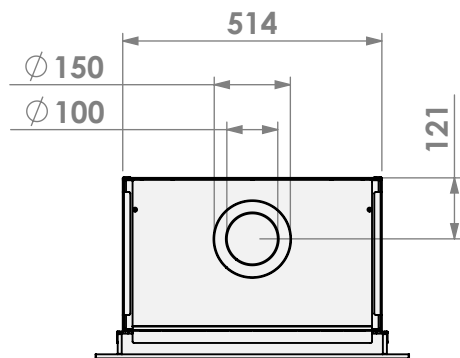

Scale: 1:15
 Unit: mm

Version:

klassiek kader 35mm
 classic frame 35mm
 cadre classique 35mm
 klassischer Rahmen 35mm

belfires

Barbas Bellfires B.V.
 Hallenstraat 17
 5531 AB Bladel
 The Netherlands
 www.barbasbellfires.com

Name: Smart Bell 55-60

Modifications reserved

Scale: 1:15
Unit: mm

Version:

klassiek kader 52mm
 classic frame 52mm
 cadre classique 52mm
 klassischer Rahmen 52mm

belfires

Barbas Belfires B.V.
 Hallenstraat 17
 5531 AB Bladel
 The Netherlands
www.barbasbelfires.com