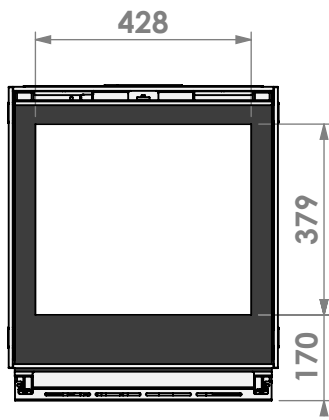

verdiept kader 15mm
insert frame 15mm
cadre de profondeur 15mm
vertiefter Rahmen 15mm

belfires

Barbas Belfires B.V.
Hallenstraat 17
5531 AB Bladel
The Netherlands
www.barbasbelfires.com

Name: Smart Bell 55-60

Modifications reserved

Scale: 1:15
Unit: mm

Version: