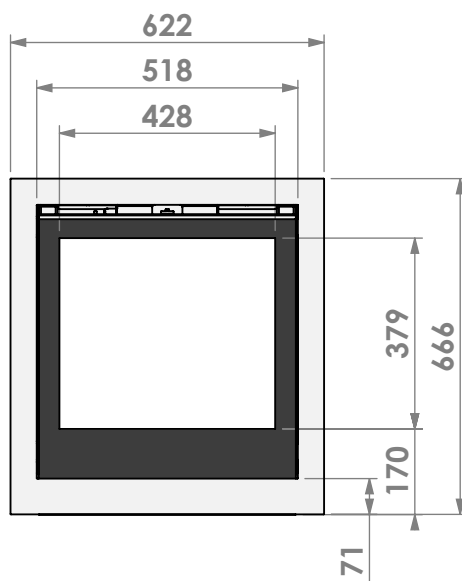

Scale: 1:15
 Unit: mm

Version:

klassiek kader 35mm
 classic frame 35mm
 cadre classique 35mm
 klassischer Rahmen 35mm

belfires

Barbas Bellfires B.V.
 Hallenstraat 17
 5531 AB Bladel
 The Netherlands
 www.barbasbellfires.com

Name: Smart Bell 55-60

Modifications reserved

Scale: 1:15
Unit: mm

Version:

klassiek kader 52mm
 classic frame 52mm
 cadre classique 52mm
 klassischer Rahmen 52mm

belfires

Barbas Belfires B.V.
 Hallenstraat 17
 5531 AB Bladel
 The Netherlands
www.barbasbelfires.com