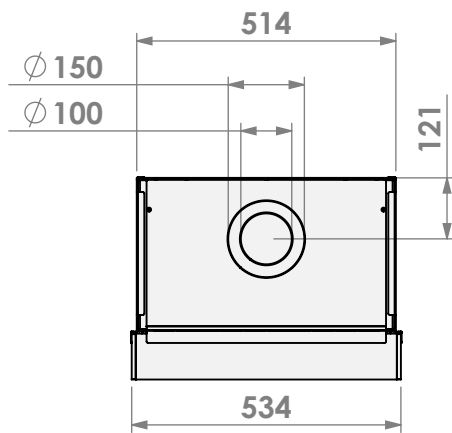

Name: Smart Bell 55-60

Modifications reserved

Scale: 1:15
Unit: mm

Version:

verdiept kader 15mm
 insert frame 15mm
 cadre de profondeur 15mm
 vertiefter Rahmen 15mm

belfires

Barbas Belfires B.V.
 Hallenstraat 17
 5531 AB Bladel
 The Netherlands
www.barbasbelfires.com

Name: Smart Bell 55-60

Modifications reserved

Scale: 1:15
Unit: mm

Version:

verdiept kader 50mm
 insert frame 50mm
 cadre de profondeur 50mm
 vertiefter Rahmen 50mm

belfires

Barbas Belfires B.V.
 Hallenstraat 17
 5531 AB Bladel
 The Netherlands
 www.barbasbelfires.com

Name: Smart Bell 55-60

Modifications reserved

Scale: 1:15
 Unit: mm

Version:

verdiept kader 50mm met convectieventilator
 insert frame 50mm with convection ventilator
 cadre de profondeur 50mm avec ventilateur de convection
 vertiefter Rahmen 50mm mit Konvektionsventilator