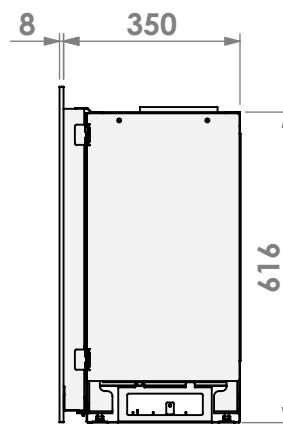

Scale: 1:15
 Unit: mm

Version:

klassiek kader 35mm
 classic frame 35mm
 cadre classique 35mm
 klassischer Rahmen 35mm

belfires

Barbas Bellfires B.V.
 Hallenstraat 17
 5531 AB Bladel
 The Netherlands
 www.barbasbellfires.com

Name: Smart Bell 55-60

Modifications reserved

Scale: 1:15
Unit: mm

Version:

klassiek kader 52mm
 classic frame 52mm
 cadre classique 52mm
 klassischer Rahmen 52mm

belfires

Barbas Belfires B.V.
 Hallenstraat 17
 5531 AB Bladel
 The Netherlands
www.barbasbelfires.com