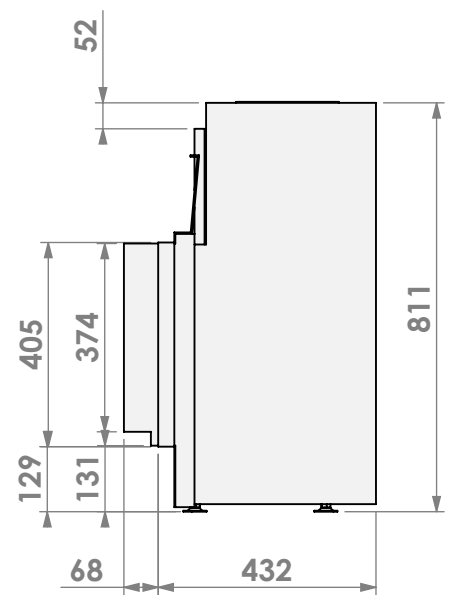

Barbas Bellfires B.V.
Hallenstraat 17
5531 AB Bladel
The Netherlands
www.barbasbellfires.com

Name: HBXXL-3 hidden door+ 7cm

Modifications reserved

Scale: 1:15
Unit: mm

Version: 0

belfires

Barbas Bellfires B.V.
Hallenstraat 17
5531 AB Bladel
The Netherlands
www.barbasbellfires.com

Name: HBXXL-3 hidden door+ 10cm stone bar

Modifications reserved

Scale: 1:15
Unit: mm

Version: 0

Cadre Fin
Rahmen Raffiniert

belfires

Barbas Bellfires B.V.
Hallenstraat 17
5531 AB Bladel
The Netherlands
www.barbasbellfires.com

Name: HBXXL-3 Slim kader

Modifications reserved

Scale: 1:15
Unit: mm

Version: 0