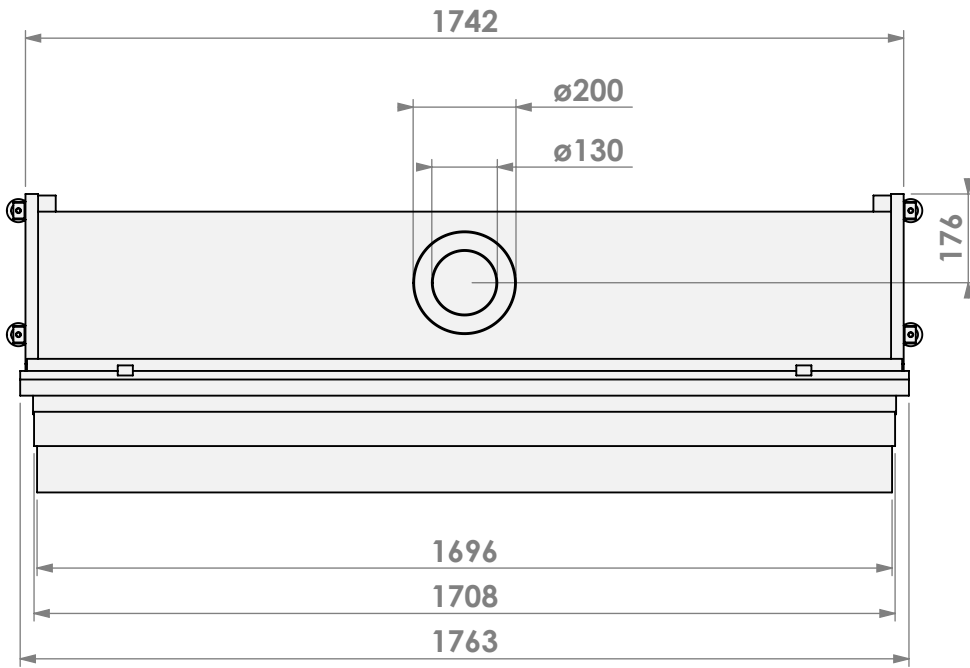

Barbas Bellfires B.V.
Hallenstraat 17
5531 AB Bladel
The Netherlands
www.barbasbellfires.com

Name: HBXXL-3 hidden door+ 7cm

Modifications reserved

Scale: 1:15
Unit: mm

Version: 0

belfires

Barbas Bellfires B.V.
Hallenstraat 17
5531 AB Bladel
The Netherlands
www.barbasbellfires.com

Name: HBXXL-3 hidden door+ 10cm stone bar

Modifications reserved

Scale: 1:15
Unit: mm

Version: 0

Cadre Fin
Rahmen Raffiniert

belfires

Barbas Bellfires B.V.
Hallenstraat 17
5531 AB Bladel
The Netherlands
www.barbasbellfires.com

Name: HBXXL-3 Slim kader

Modifications reserved

Scale: 1:15
Unit: mm

Version: 0