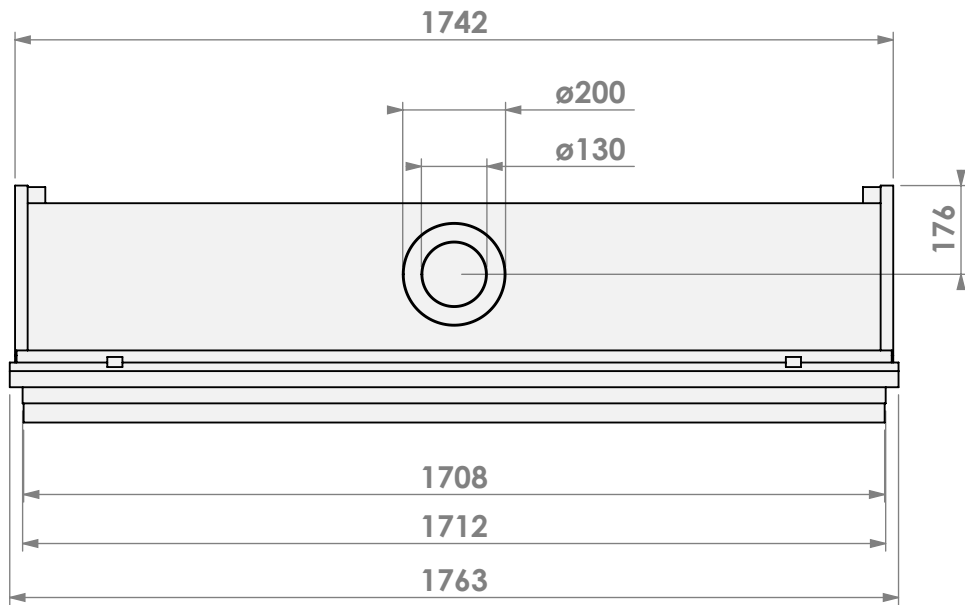

belfires

Barbas Bellfires B.V.
Hallenstraat 17
5531 AB Bladel
The Netherlands
www.barbasbellfires.com

Name: HBXXL-3 hidden door convection casing

Modifications reserved

Scale: 1:15
Unit: mm

Version: 0

belfires

Barbas Bellfires B.V.
Hallenstraat 17
5531 AB Bladel
The Netherlands
www.barbasbellfires.com

Name: HBXXL-3 hidden door+ 7cm

Modifications reserved

Scale: 1:15
Unit: mm

Version: 0

belfires

Barbas Bellfires B.V.
Hallenstraat 17
5531 AB Bladel
The Netherlands
www.barbasbellfires.com

Name: HBXXL-3 hidden door+ 10cm stone bar

Modifications reserved

Scale: 1:15
Unit: mm

Version: 0

Cadre Fin
Rahmen Raffiniert

belfires

Barbas Bellfires B.V.
Hallenstraat 17
5531 AB Bladel
The Netherlands
www.barbasbellfires.com

Name: HBXXL-3 Slim kader

Modifications reserved

Scale: 1:15
Unit: mm

Version: 0