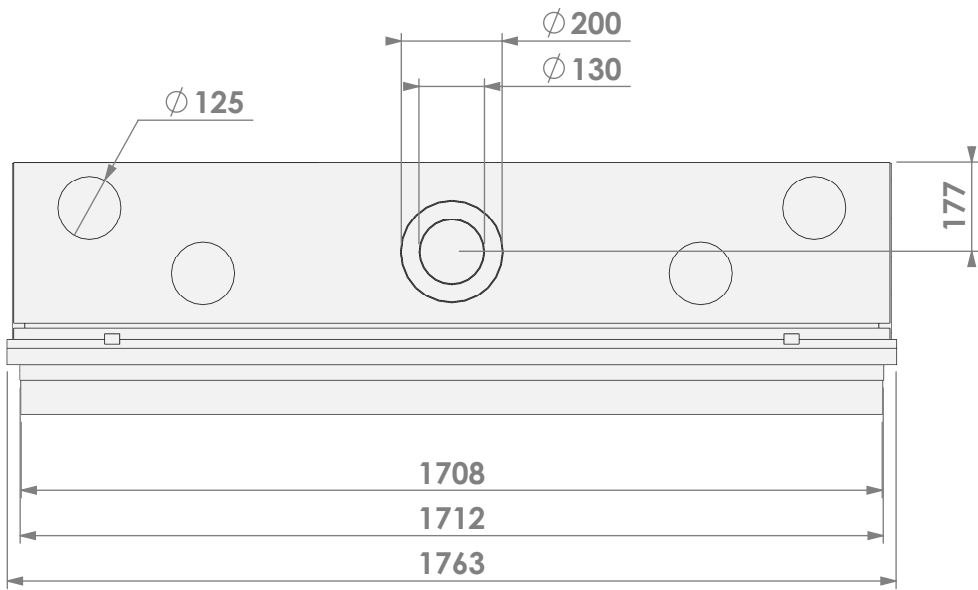

Barbas Bellfires B.V.
Hallenstraat 17
5531 AB Bladel
The Netherlands
www.barbasbellfires.com

Name: HBXXL-3 hidden door+ 7cm

Modifications reserved

Scale: 1:15
Unit: mm

Version: 0

belfires

Barbas Bellfires B.V.
Hallenstraat 17
5531 AB Bladel
The Netherlands
www.barbasbellfires.com

Name: HBXXL-3 hidden door+ 10cm stone bar

Modifications reserved

Scale: 1:15
Unit: mm

Version: 0

Cadre Fin
Rahmen Raffiniert

belfires

Barbas Bellfires B.V.
Hallenstraat 17
5531 AB Bladel
The Netherlands
www.barbasbellfires.com

Name: HBXXL-3 Slim kader

Modifications reserved

Scale: 1:15
Unit: mm

Version: 0