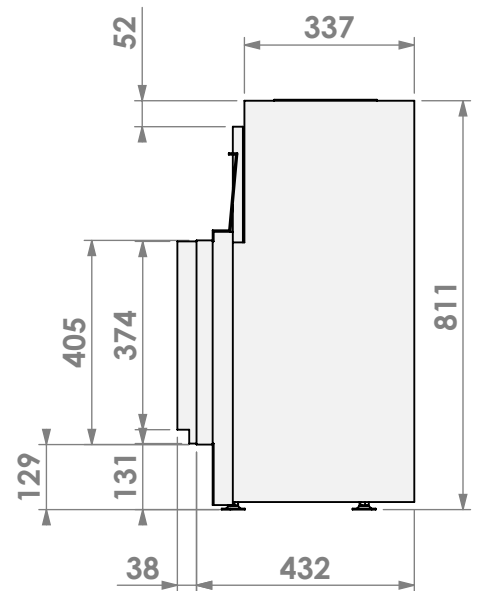

belfires

Barbas Bellfires B.V.
Hallenstraat 17
5531 AB Bladel
The Netherlands
www.barbasbellfires.com

Name: HBXXL-3 hidden door convection casing

Modifications reserved

Scale: 1:15
Unit: mm

Version: 0

belfires

Barbas Bellfires B.V.
Hallenstraat 17
5531 AB Bladel
The Netherlands
www.barbasbellfires.com

Name: HBXXL-3 hidden door+ 7cm

Modifications reserved

Scale: 1:15
Unit: mm

Version: 0

belfires

Barbas Bellfires B.V.
Hallenstraat 17
5531 AB Bladel
The Netherlands
www.barbasbellfires.com

Name: HBXXL-3 hidden door+ 10cm stone bar

Modifications reserved

Scale: 1:15
Unit: mm

Version: 0

Cadre Fin
Rahmen Raffiniert

belfires

Barbas Bellfires B.V.
Hallenstraat 17
5531 AB Bladel
The Netherlands
www.barbasbellfires.com

Name: HBXXL-3 Slim kader

Modifications reserved

Scale: 1:15
Unit: mm

Version: 0