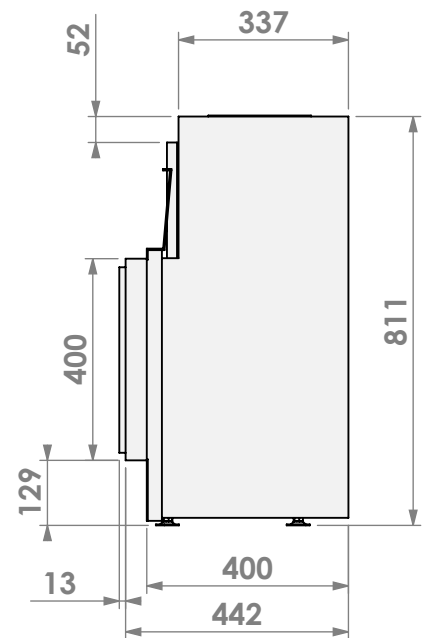

belfires

Barbas Bellfires B.V.
Hallenstraat 17
5531 AB Bladel
The Netherlands
www.barbasbellfires.com

Name: **HBXXL-3 hidden door**

Modifications reserved

Scale: **1:15**
Unit: **mm**

Version: **0**

belfires

Barbas Belfires B.V.
Hallenstraat 17
5531 AB Bladel
The Netherlands
www.barbasbelfires.com

Name: **HBXXL-3 floating frame**

Modifications reserved

Scale: **1:15**
Unit: **mm**

Version: **0**

* = optional extended adjustable legs max. + 350 mm

Name: HBXXL-3 hidden door+ 10cm stone bar

Modifications reserved

Scale: 1:15
Unit: mm

Version: 0

Cadre Fin
Rahmen Raffiniert

belfires

Barbas Bellfires B.V.
Hallenstraat 17
5531 AB Bladel
The Netherlands
www.barbasbellfires.com

Name: HBXXL-3 Slim kader

Modifications reserved

Scale: 1:15
Unit: mm

Version: 0