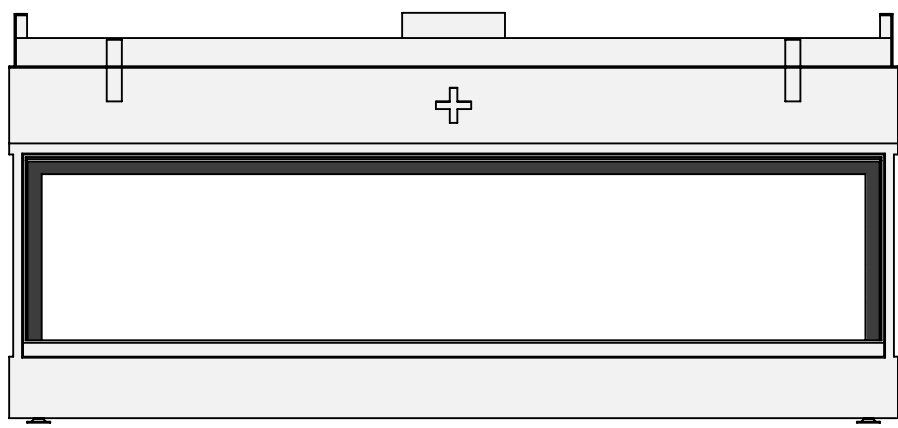

Barbas Bellfires B.V.
Hallenstraat 17
5531 AB Bladel
The Netherlands
www.barbasbellfires.com

Name: HBXXL-3 hidden door+ 7cm

Modifications reserved

Scale: 1:15
Unit: mm

Version: 0

belfires

Barbas Bellfires B.V.
Hallenstraat 17
5531 AB Bladel
The Netherlands
www.barbasbellfires.com