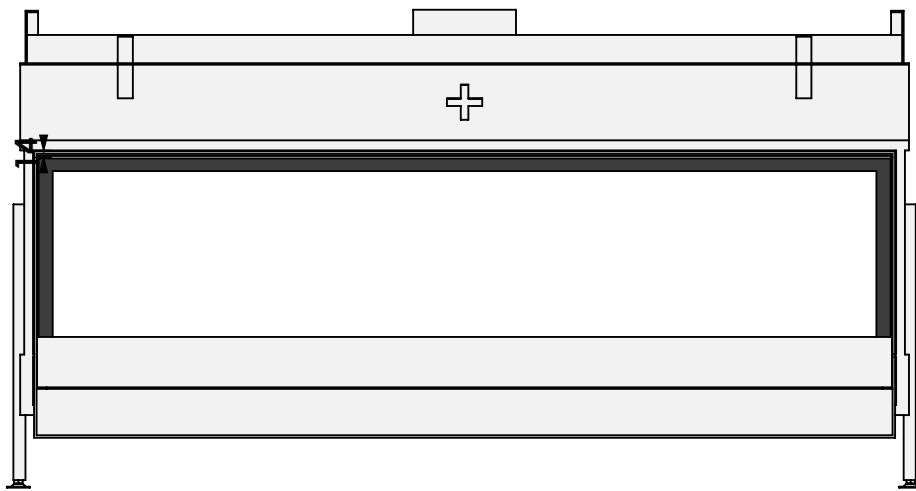

Barbas Bellfires B.V.
Hallenstraat 17
5531 AB Bladel
The Netherlands
www.barbasbellfires.com

Name: HBXXL-3 hidden door+ 7cm

Modifications reserved

Scale: 1:15
Unit: mm

Version: 0

belfires

Barbas Bellfires B.V.
Hallenstraat 17
5531 AB Bladel
The Netherlands
www.barbasbellfires.com