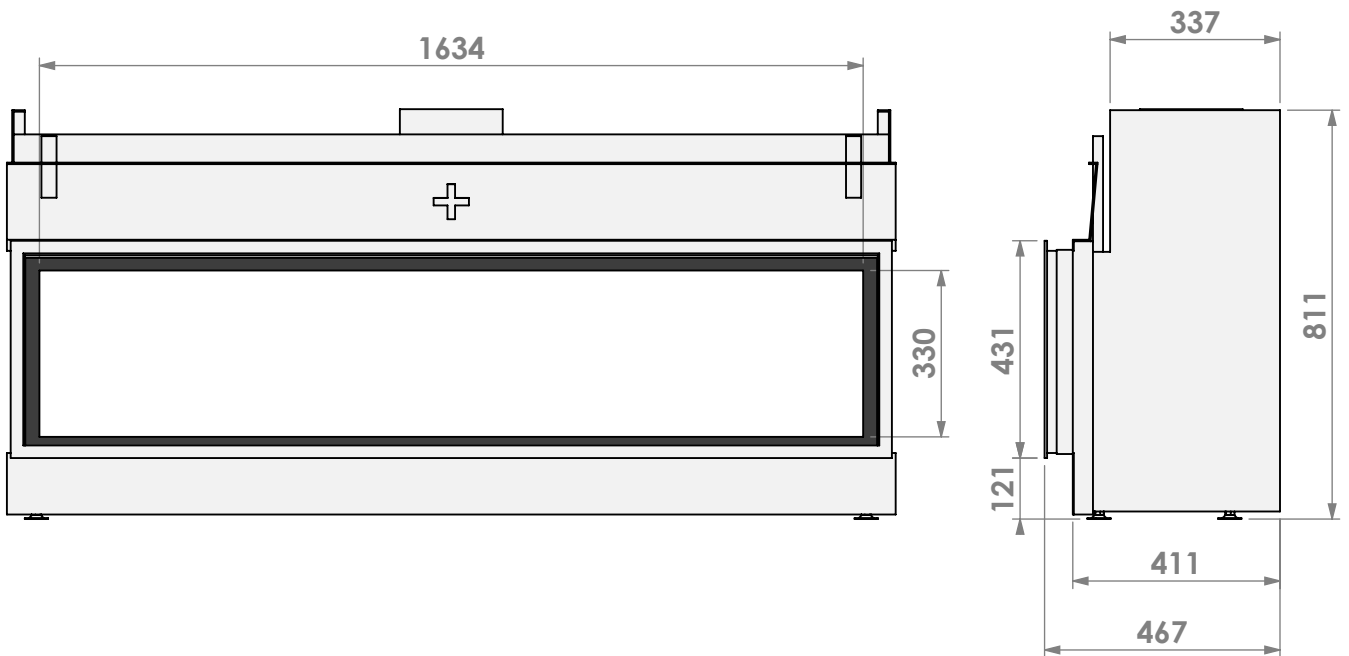

Name: HBXXL-3 hidden door+ 10cm stone bar

Modifications reserved

Scale: 1:15
Unit: mm

Version: 0

Cadre Fin
Rahmen Raffiniert

belfires

Barbas Bellfires B.V.
Hallenstraat 17
5531 AB Bladel
The Netherlands
www.barbasbellfires.com