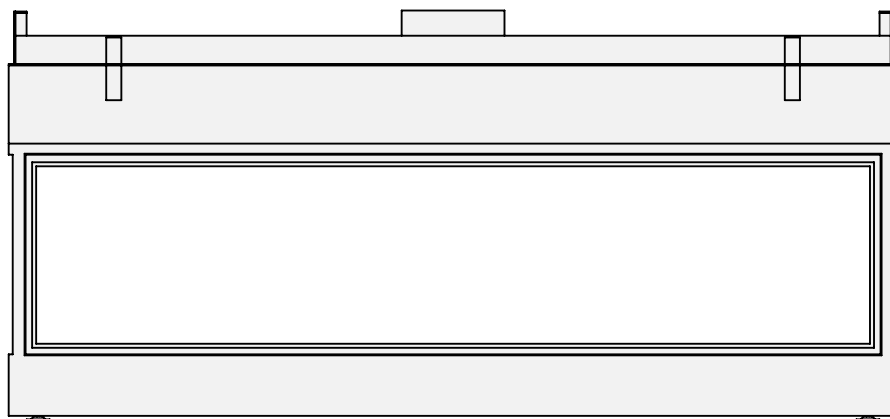

belfires

Barbas Bellfires B.V.
Hallenstraat 17
5531 AB Bladel
The Netherlands
www.barbasbellfires.com

Name: **HBXXL-3 hidden door**

Modifications reserved

Scale: **1:15**
Unit: **mm**

Version: **0**

belfires