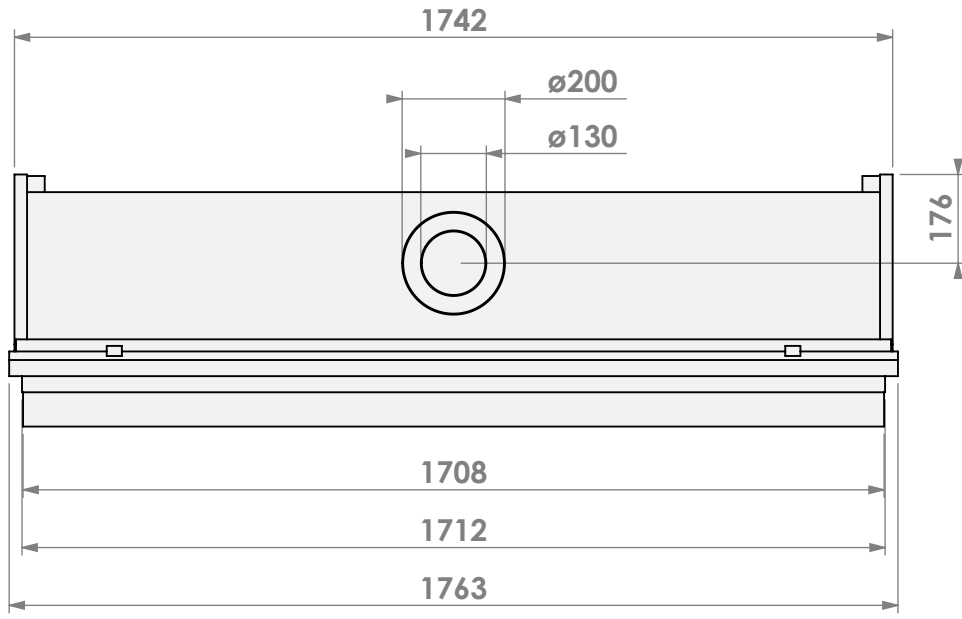

Barbas Bellfires B.V.
Hallenstraat 17
5531 AB Bladel
The Netherlands
www.barbasbellfires.com

Name: HBXXL-3 hidden door+ 7cm

Modifications reserved

Scale: 1:15
Unit: mm

Version: 0

belfires

Barbas Bellfires B.V.
Hallenstraat 17
5531 AB Bladel
The Netherlands
www.barbasbellfires.com

Name: HBXXL-3 hidden door+ 10cm stone bar

Modifications reserved

Scale: 1:15
Unit: mm

Version: 0

Cadre Fin
Rahmen Raffiniert

belfires

Barbas Bellfires B.V.
Hallenstraat 17
5531 AB Bladel
The Netherlands
www.barbasbellfires.com

Name: HBXXL-3 Slim kader

Modifications reserved

Scale: 1:15
Unit: mm

Version: 0