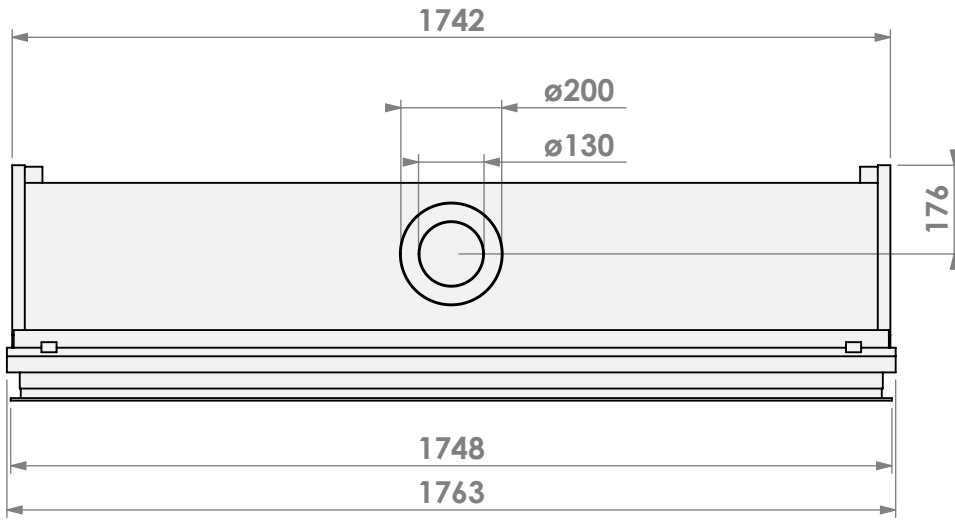

Name: HBXXL-3 hidden door+ 10cm stone bar

Modifications reserved

Scale: 1:15
Unit: mm

Version: 0

Cadre Fin
Rahmen Raffiniert

belfires

Barbas Bellfires B.V.
Hallenstraat 17
5531 AB Bladel
The Netherlands
www.barbasbellfires.com

Name: HBXXL-3 Slim kader

Modifications reserved

Scale: 1:15
Unit: mm

Version: 0