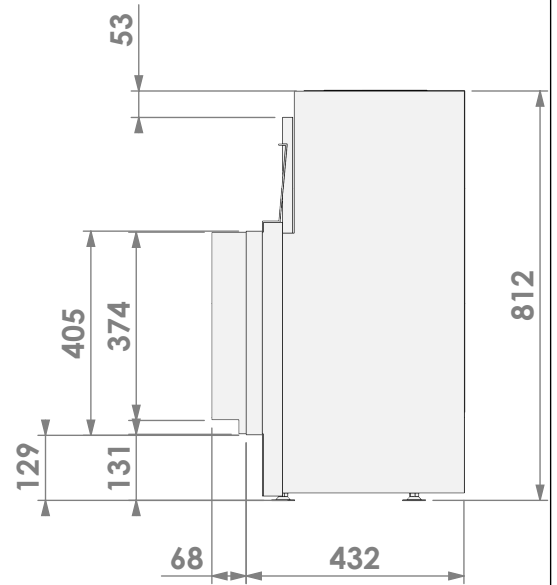

Barbas Bellfires B.V.
Hallenstraat 17
5531 AB Bladel
The Netherlands
www.barbasbellfires.com

Name: HBXXL-3 hidden door+ 7cm

Modifications reserved

Scale: 1:15
Unit: mm

Version: 0

belfires

Barbas Bellfires B.V.
Hallenstraat 17
5531 AB Bladel
The Netherlands
www.barbasbellfires.com

Name: HBXXL-3 hidden door+ 10cm stone bar

Modifications reserved

Scale: 1:15
Unit: mm

Version: 0

Cadre Fin
Rahmen Raffiniert

belfires

Barbas Bellfires B.V.
Hallenstraat 17
5531 AB Bladel
The Netherlands
www.barbasbellfires.com

Name: HBXXL-3 Slim kader

Modifications reserved

Scale: 1:15
Unit: mm

Version: 0