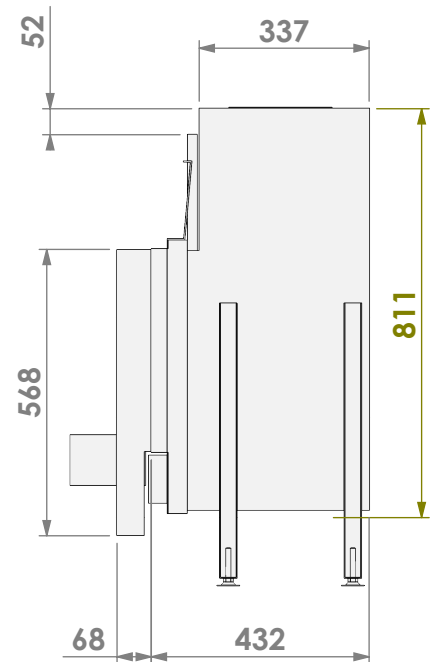

Barbas Bellfires B.V.
Hallenstraat 17
5531 AB Bladel
The Netherlands
www.barbasbellfires.com

Name: HBXXL-3 hidden door+ 7cm

Modifications reserved

Scale: 1:15
Unit: mm

Version: 0

belfires

Barbas Bellfires B.V.
Hallenstraat 17
5531 AB Bladel
The Netherlands
www.barbasbellfires.com

Name: HBXXL-3 hidden door+ 10cm stone bar

Modifications reserved

Scale: 1:15
Unit: mm

Version: 0

Cadre Fin
Rahmen Raffiniert

belfires

Barbas Bellfires B.V.
Hallenstraat 17
5531 AB Bladel
The Netherlands
www.barbasbellfires.com

Name: HBXXL-3 Slim kader

Modifications reserved

Scale: 1:15
Unit: mm

Version: 0