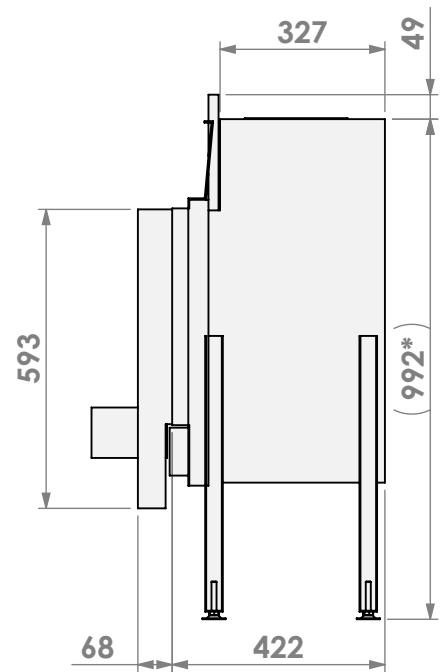

Barbas Bellfires B.V.
Hallenstraat 17
5531 AB Bladel
The Netherlands
www.barbasbellfires.com

Name: HBS-3 hidden door+ 7cm

Modifications reserved

Scale: 1:15
Unit: mm

Version: 0

belfires

Barbas Bellfires B.V.
Hallenstraat 17
5531 AB Bladel
The Netherlands
www.barbasbellfires.com

Name: HBS-3 hidden door+ 10cm

Modifications reserved

Scale: 1:15
Unit: mm

Version: 0

* = optional extended adjustable legs max. + 350 mm

belfires

Barbas Bellfires B.V.
Hallenstraat 17
5531 AB Bladel
The Netherlands
www.barbasbellfires.com

Name: HBS-3 hidden door+ 10cm stone bar

Modifications reserved

Scale: 1:15
Unit: mm

Version: 0