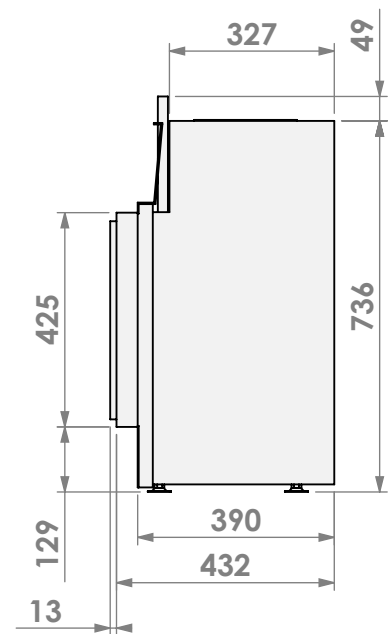

Cadre Fin
Rahmen Raffiniert

belfires

Barbas Bellfires B.V.
Hallenstraat 17
5531 AB Bladel
The Netherlands
www.barbasbellfires.com

Name: HBS-3 hidden door

Modifications reserved

Scale: 1:15
Unit: mm

Version: 0

belfires

Barbas Bellfires B.V.
 Hallenstraat 17
 5531 AB Bladel
 The Netherlands
www.barbasbellfires.com

Name: **HBS-3 floating frame**

Modifications reserved

Scale: **1:15**
 Unit: **mm**

Version: **0**

* = optional extended adjustable legs max. + 350 mm

Name: HBS-3 hidden door+ 10cm

Modifications reserved

Scale: 1:15
Unit: mm

Version: 0

* = optional extended adjustable legs max. + 350 mm

belfires

Barbas Bellfires B.V.
Hallenstraat 17
5531 AB Bladel
The Netherlands
www.barbasbellfires.com

Name: HBS-3 hidden door+ 10cm stone bar

Modifications reserved

Scale: 1:15
Unit: mm

Version: 0