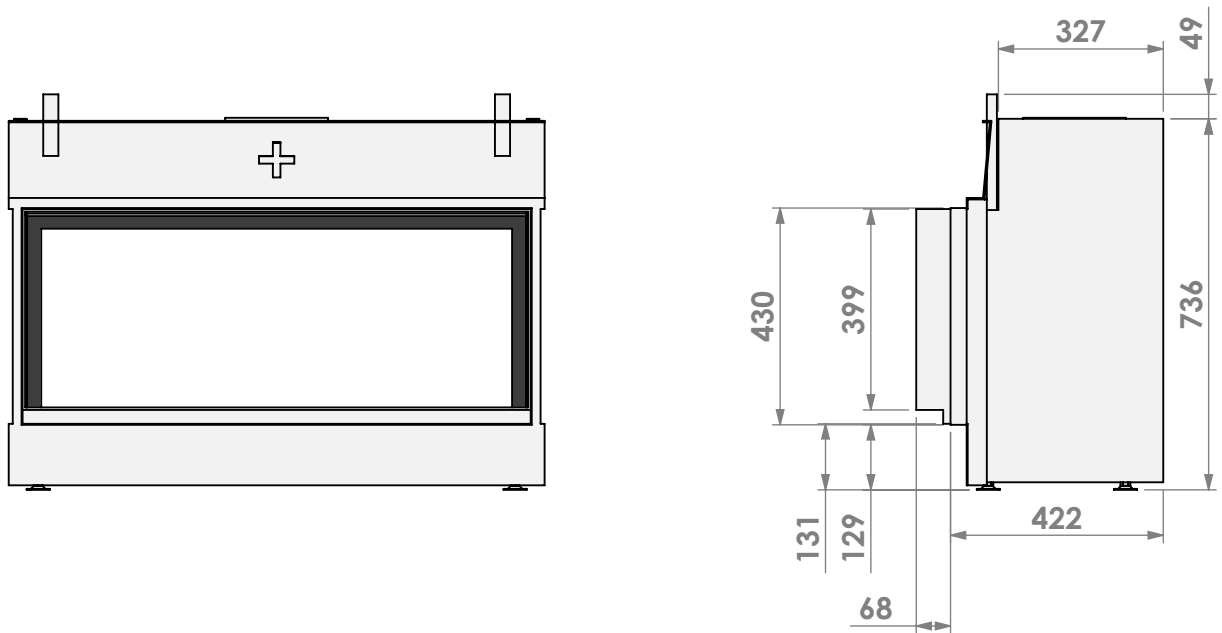

belfires

Barbas Bellfires B.V.
Hallenstraat 17
5531 AB Bladel
The Netherlands
www.barbasbellfires.com

Name: HBS-3 hidden door+ 10cm

Modifications reserved

Scale: 1:15
Unit: mm

Version: 0