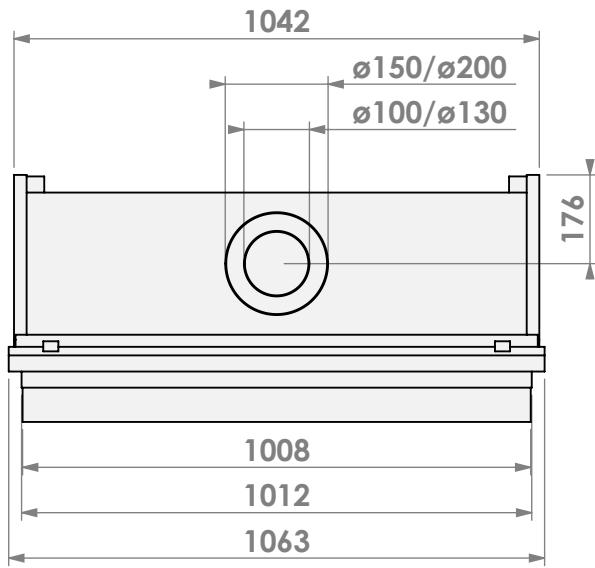

Barbas Bellfires B.V.
Hallenstraat 17
5531 AB Bladel
The Netherlands
www.barbasbellfires.com

Name: HBS-3 hidden door+ 7cm

Modifications reserved

Scale: 1:15
Unit: mm

Version: 0

belfires

Barbas Bellfires B.V.
Hallenstraat 17
5531 AB Bladel
The Netherlands
www.barbasbellfires.com

Name: HBS-3 hidden door+ 10cm

Modifications reserved

Scale: 1:15
Unit: mm

Version: 0

* = optional extended adjustable legs max. + 350 mm

belfires

Barbas Bellfires B.V.
Hallenstraat 17
5531 AB Bladel
The Netherlands
www.barbasbellfires.com

Name: HBS-3 hidden door+ 10cm stone bar

Modifications reserved

Scale: 1:15
Unit: mm

Version: 0