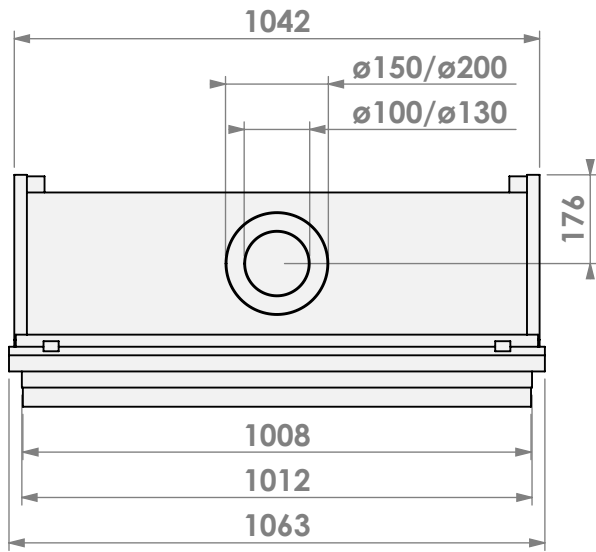

belfires

Barbas Bellfires B.V.
Hallenstraat 17
5531 AB Bladel
The Netherlands
www.barbasbellfires.com

Name: HBS-3 hidden door convection casing

Modifications reserved

Scale: 1:15
Unit: mm

Version: 0

belfires

Barbas Bellfires B.V.
Hallenstraat 17
5531 AB Bladel
The Netherlands
www.barbasbellfires.com

Name: HBS-3 hidden door+ 7cm

Modifications reserved

Scale: 1:15
Unit: mm

Version: 0

belfires

Barbas Bellfires B.V.
Hallenstraat 17
5531 AB Bladel
The Netherlands
www.barbasbellfires.com

Name: HBS-3 hidden door+ 10cm

Modifications reserved

Scale: 1:15
Unit: mm

Version: 0

* = optional extended adjustable legs max. + 350 mm

belfires

Barbas Bellfires B.V.
Hallenstraat 17
5531 AB Bladel
The Netherlands
www.barbasbellfires.com

Name: HBS-3 hidden door+ 10cm stone bar

Modifications reserved

Scale: 1:15
Unit: mm

Version: 0