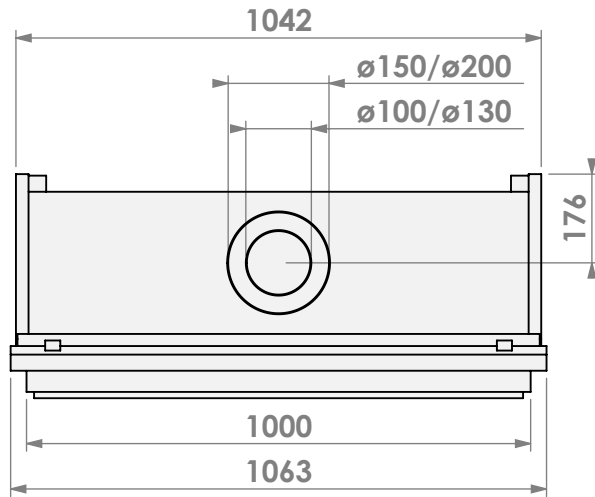

Cadre Fin
Rahmen Raffiniert

belfires

Barbas Bellfires B.V.
Hallenstraat 17
5531 AB Bladel
The Netherlands
www.barbasbellfires.com

Name: HBS-3 hidden door

Modifications reserved

Scale: 1:15
Unit: mm

Version: 0

belfires

Barbas Bellfires B.V.
 Hallenstraat 17
 5531 AB Bladel
 The Netherlands
www.barbasbellfires.com

Name: **HBS-3 floating frame**

Modifications reserved

Scale: **1:15**
 Unit: **mm**

Version: **0**

* = optional extended adjustable legs max. + 350 mm

Name: HBS-3 hidden door+ 10cm stone bar

Modifications reserved

Scale: 1:15
Unit: mm

Version: 0