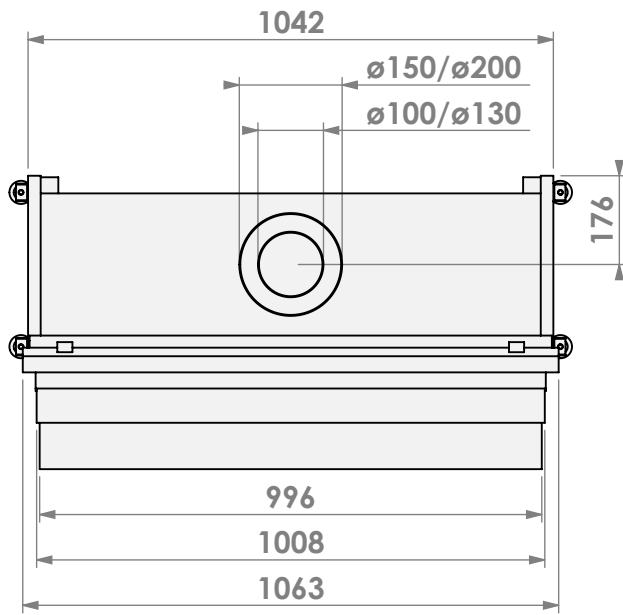

Barbas Bellfires B.V.
Hallenstraat 17
5531 AB Bladel
The Netherlands
www.barbasbellfires.com

Name: HBS-3 hidden door+ 7cm

Modifications reserved

Scale: 1:15
Unit: mm

Version: 0

belfires

Barbas Bellfires B.V.
Hallenstraat 17
5531 AB Bladel
The Netherlands
www.barbasbellfires.com

Name: HBS-3 hidden door+ 10cm

Modifications reserved

Scale: 1:15
Unit: mm

Version: 0

* = optional extended adjustable legs max. + 350 mm

belfires

Barbas Bellfires B.V.
Hallenstraat 17
5531 AB Bladel
The Netherlands
www.barbasbellfires.com

Name: HBS-3 hidden door+ 10cm stone bar

Modifications reserved

Scale: 1:15
Unit: mm

Version: 0