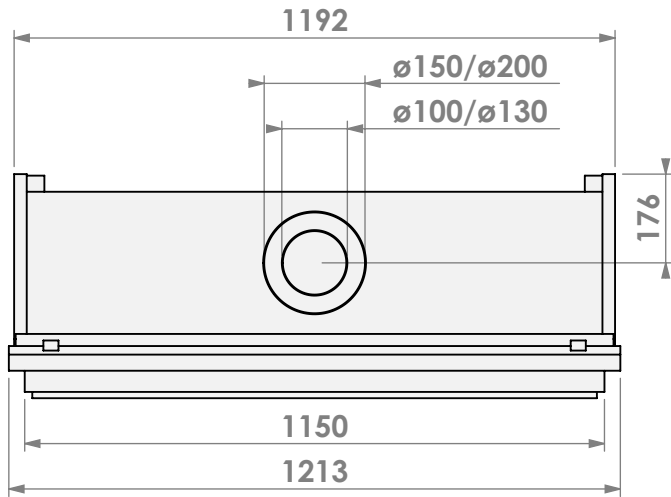

belfires

Barbas Bellfires B.V.
Hallenstraat 17
5531 AB Bladel
The Netherlands
www.barbasbellfires.com

Name: **HBM-3 hidden door**

Modifications reserved

Scale: **1:15**
Unit: **mm**

Version: **0**

bellfires

0

Unit:

mm

* = optional extended adjustable legs max. + 350 mm

bellfires

Barbas Bellfires B.V.
Hallenstraat 17
5531 AB Bladel
The Netherlands
www.barbasbellfires.com

Name: **HBM-3 floating frame convection casing**