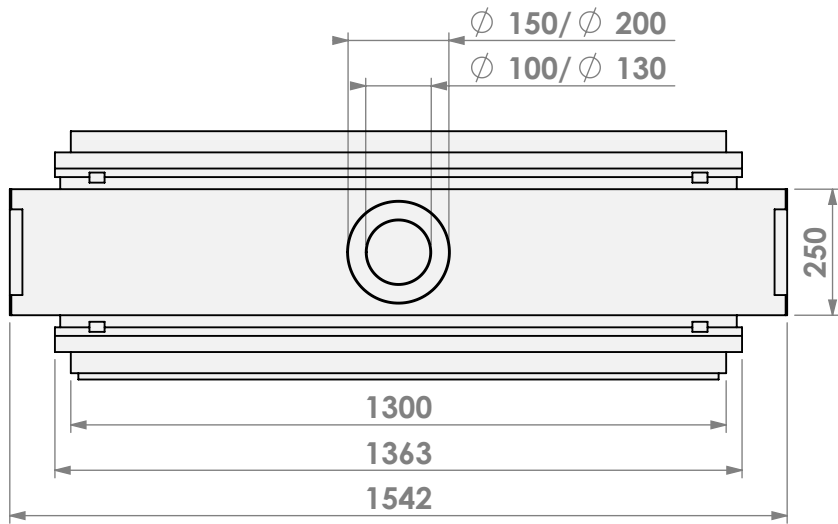

Scale: 1:15
Unit: mm

Version: 0

* = optional extended adjustable legs max. + 350 mm

belfires

Barbas Bellfires B.V.
Hallenstraat 17
5531 AB Bladel
The Netherlands
www.barbasbellfires.com

Name: HBL Tunnel-3 HD - HD convection casing

Modifications reserved

Scale: 1:15
Unit: mm

Version: 0

* = optional extended adjustable legs max. + 350 mm

belfires

Barbas Bellfires B.V.
Hallenstraat 17
5531 AB Bladel
The Netherlands
www.barbasbellfires.com

Scale: **1:15**
 Unit: **mm**

Version: **0**