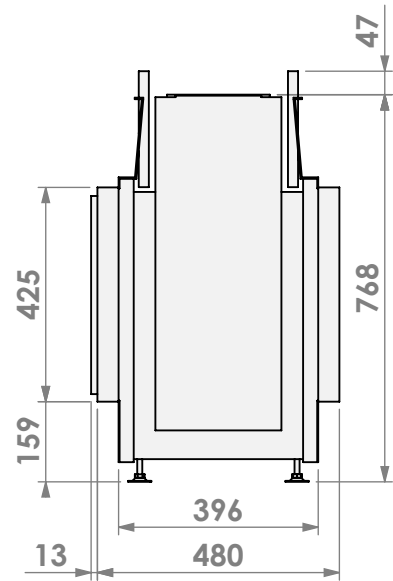

Scale: 1:15
Unit: mm

Version: 0

* = optional extended adjustable legs max. + 350 mm

belfires

Barbas Bellfires B.V.
Hallenstraat 17
5531 AB Bladel
The Netherlands
www.barbasbellfires.com

Name: HBL Tunnel-3 HD - HD convection casing

Modifications reserved

Scale: 1:15
Unit: mm

Version: 0

* = optional extended adjustable legs max. + 350 mm

belfires

Barbas Bellfires B.V.
Hallenstraat 17
5531 AB Bladel
The Netherlands
www.barbasbellfires.com

Scale: **1:15**
 Unit: **mm**

Version: **0**