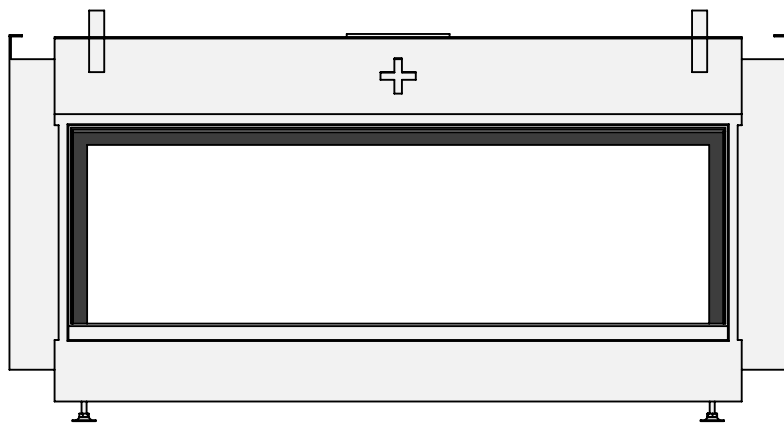

belfires

Barbas Bellfires B.V.
Hallenstraat 17
5531 AB Bladel
The Netherlands
www.barbasbellfires.com

Name: HBL Tunnel-3 HD+ 7cm - HD

Modifications reserved

Scale: 1:15
Unit: mm

Version: 0