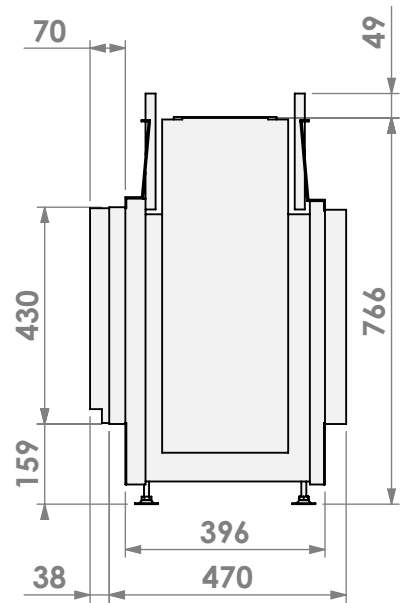

belfires

Barbas Bellfires B.V.
Hallenstraat 17
5531 AB Bladel
The Netherlands
www.barbasbellfires.com

Name: HBL Tunnel-3 HD+ 7cm - HD

Modifications reserved

Scale: 1:15
Unit: mm

Version: 0