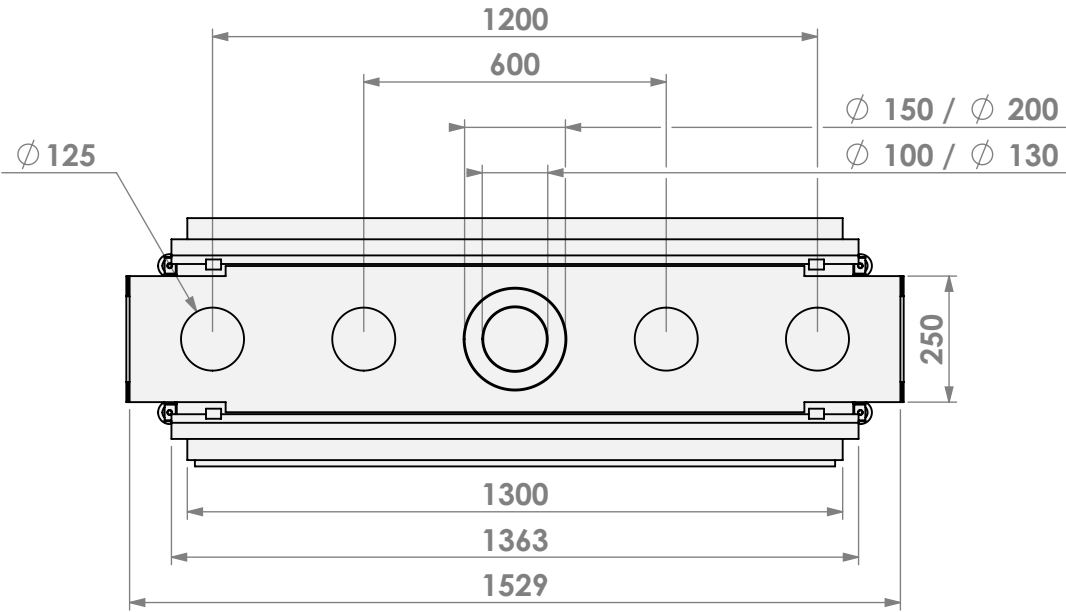

Scale: 1:15
Unit: mm

Version: 0

* = optional extended adjustable legs max. + 350 mm

belfires

Barbas Bellfires B.V.
Hallenstraat 17
5531 AB Bladel
The Netherlands
www.barbasbellfires.com

Name: HBL Tunnel-3 HD - HD convection casing

Modifications reserved

Scale: 1:15
Unit: mm

Version: 0

* = optional extended adjustable legs max. + 350 mm

belfires

Barbas Bellfires B.V.
Hallenstraat 17
5531 AB Bladel
The Netherlands
www.barbasbellfires.com

Scale: **1:15**
 Unit: **mm**

Version: **0**