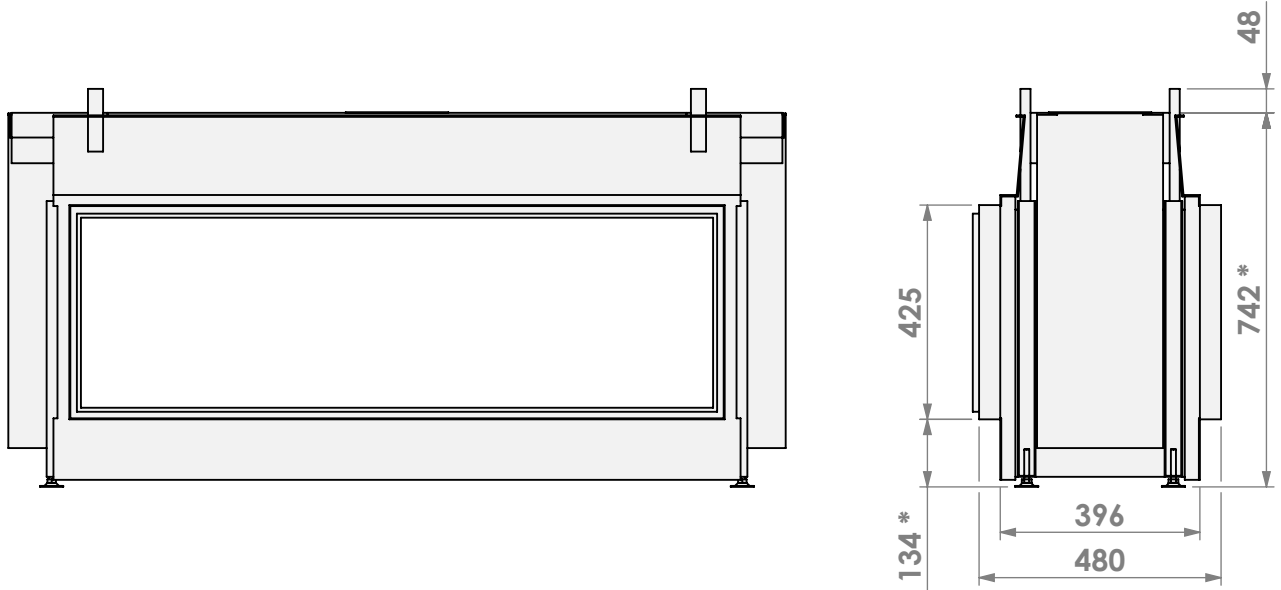

Scale: 1:15
Unit: mm

Version: 0

* = optional extended adjustable legs max. + 350 mm

belfires

Barbas Bellfires B.V.
Hallenstraat 17
5531 AB Bladel
The Netherlands
www.barbasbellfires.com

Name: HBL Tunnel-3 HD - HD convection casing

Modifications reserved

Scale: 1:15
Unit: mm

Version: 0

* = optional extended adjustable legs max. + 350 mm

belfires

Barbas Bellfires B.V.
Hallenstraat 17
5531 AB Bladel
The Netherlands
www.barbasbellfires.com

Scale: **1:15**
 Unit: **mm**

Version: **0**