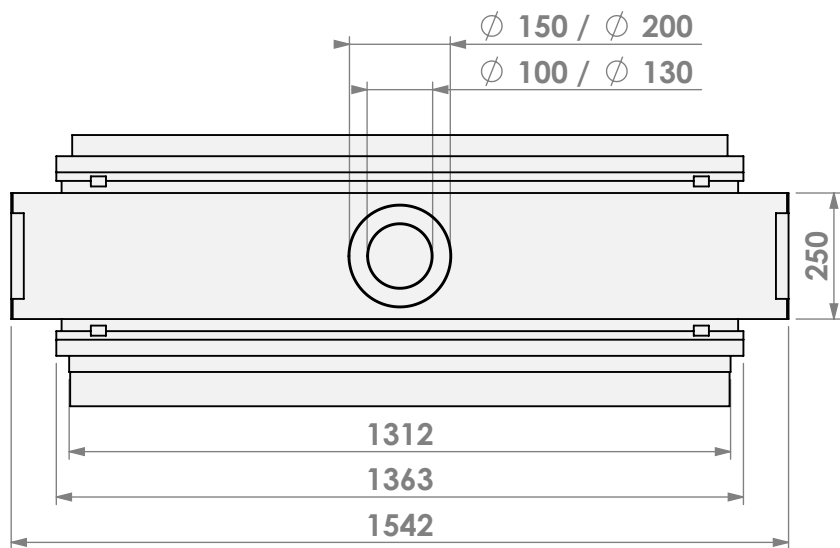

belfires

Barbas Bellfires B.V.
Hallenstraat 17
5531 AB Bladel
The Netherlands
www.barbasbellfires.com

Name: **HBL Tunnel-3 HD+ 10cm - HD**

Modifications reserved

Scale: **1:15**
Unit: **mm**

Version: **0**