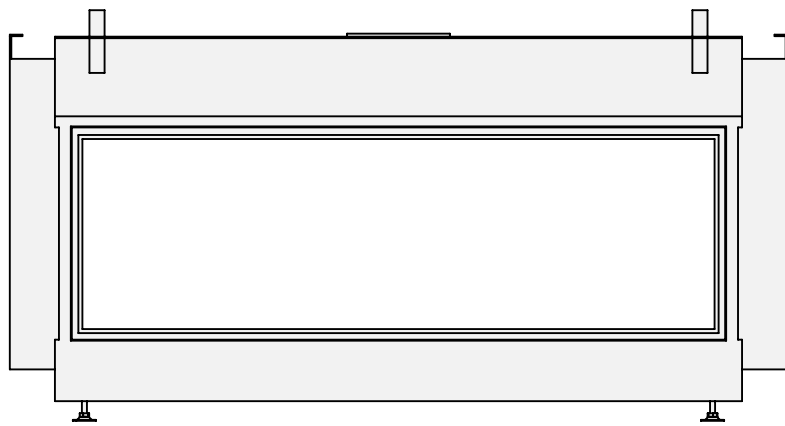

Scale: 1:15
Unit: mm

Version: 0

* = optional extended adjustable legs max. + 350 mm

belfires

Barbas Bellfires B.V.
Hallenstraat 17
5531 AB Bladel
The Netherlands
www.barbasbellfires.com

Name: HBL Tunnel-3 HD - HD convection casing

Modifications reserved

Scale: 1:15
Unit: mm

Version: 0

* = optional extended adjustable legs max. + 350 mm

belfires

Barbas Bellfires B.V.
Hallenstraat 17
5531 AB Bladel
The Netherlands
www.barbasbellfires.com

Scale: **1:15**
 Unit: **mm**

Version: **0**