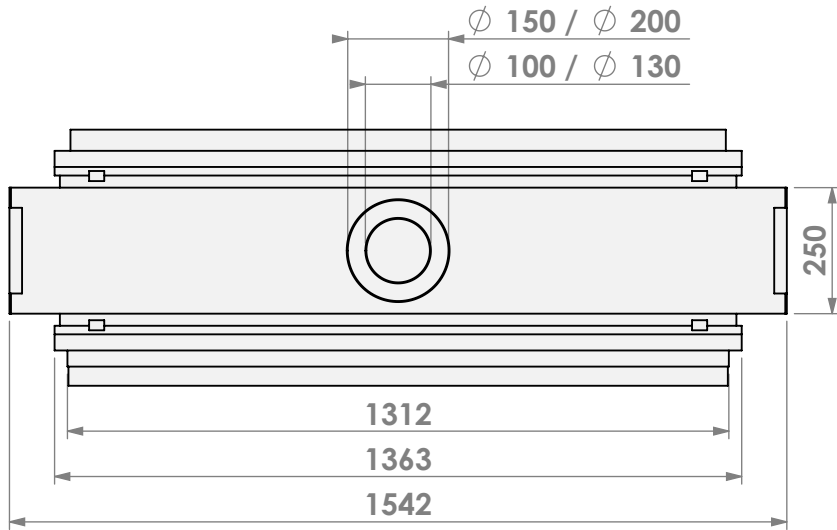

belfires

Barbas Bellfires B.V.
Hallenstraat 17
5531 AB Bladel
The Netherlands
www.barbasbellfires.com

Name: HBL Tunnel-3 HD+ 7cm - HD

Modifications reserved

Scale: 1:15
Unit: mm

Version: 0