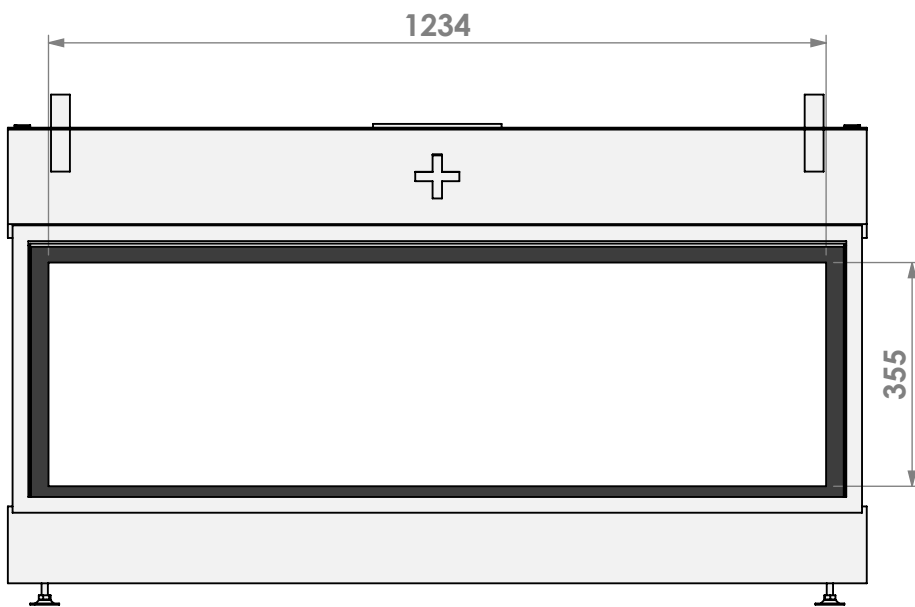

bellfires

Barbas Bellfires B.V.
Hallenstraat 17
5531 AB Bladel
The Netherlands
www.barbasbellfires.com

Name: **HBL-3 hidden door+ 10cm stone bar**

Modifications reserved

Scale: **1:15**
Unit: **mm**

Version: **0**