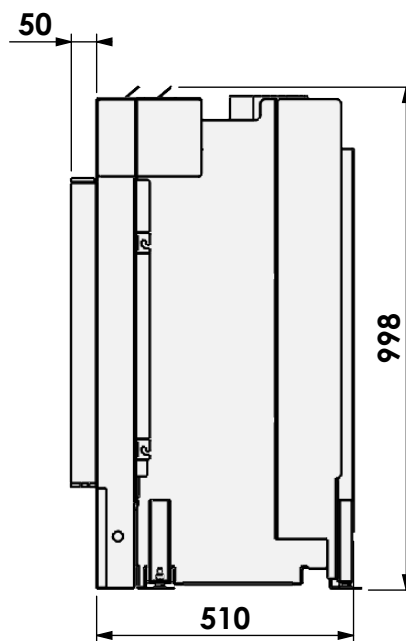

**barbas**

Barbas Bellfires B.V.  
Hallenstraat 17  
5531 AB Bladel  
The Netherlands  
www.barbasbellfires.com

Name: Gas Fire Front 70-60

Modifications reserved

Scale: 1:15  
Unit: mm

Version: 0

Hidden Door +