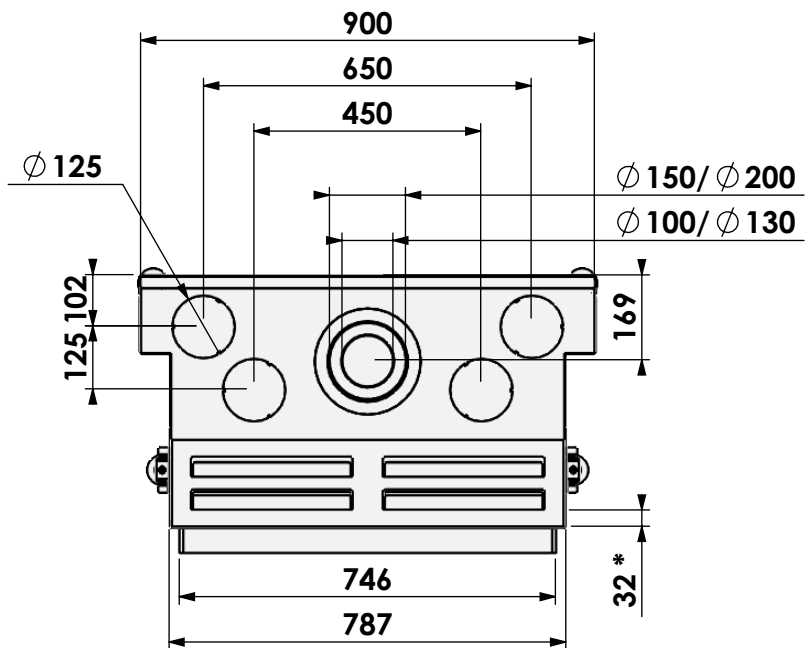

FF+ met convectiekast
FF+ with convection housing
FF+ avec caisse convection
FF+ mit konvektion Kasten

*=Gas

barbas

Barbas Bellfires B.V.
Hallenstraat 17
5531 AB Bladel
The Netherlands
www.barbasbellfires.com

Name: Gas Fire Front 70-60

Modifications reserved

Scale: 1:15
Unit: mm

Version: 0