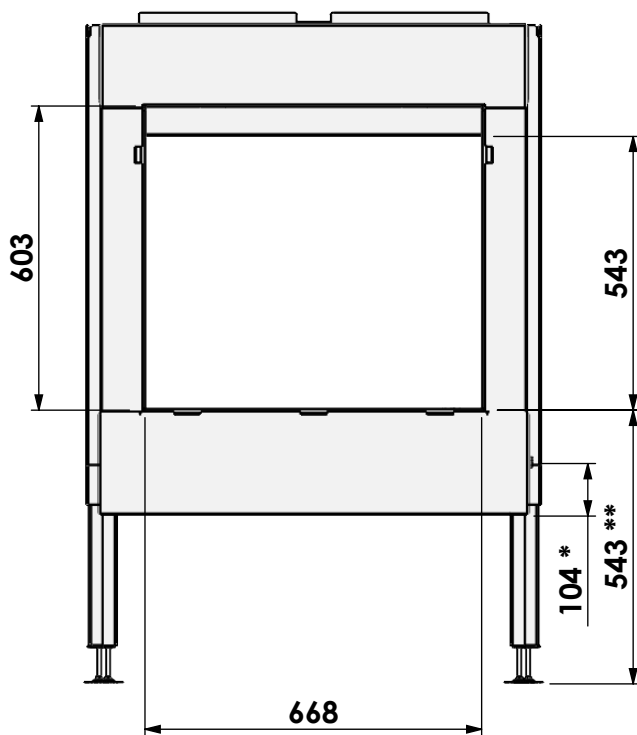

\*=Gas

**barbas**

Barbas Bellfires B.V.  
Hallenstraat 17  
5531 AB Bladel  
The Netherlands  
www.barbasbellfires.com

Name: Gas Fire Front 70-60

Modifications reserved

Scale: 1:15  
Unit: mm

Version: 0

HD met verlengde potenset  
 HD with adjustable legs  
 HD avec set de pieds réhaussés  
 HD mit hohe Stellfüsse