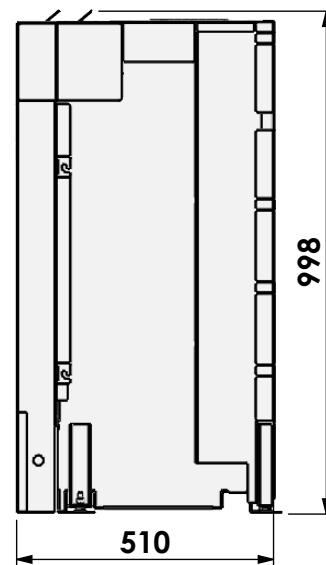

\*=Gas

\*\*=Max

**barbas**

Barbas Bellfires B.V.  
 Hallenstraat 17  
 5531 AB Bladel  
 The Netherlands  
 www.barbasbellfires.com

Name: Gas Fire Front 70-60

Modifications reserved

Scale: 1:15  
 Unit: mm

Version: 0