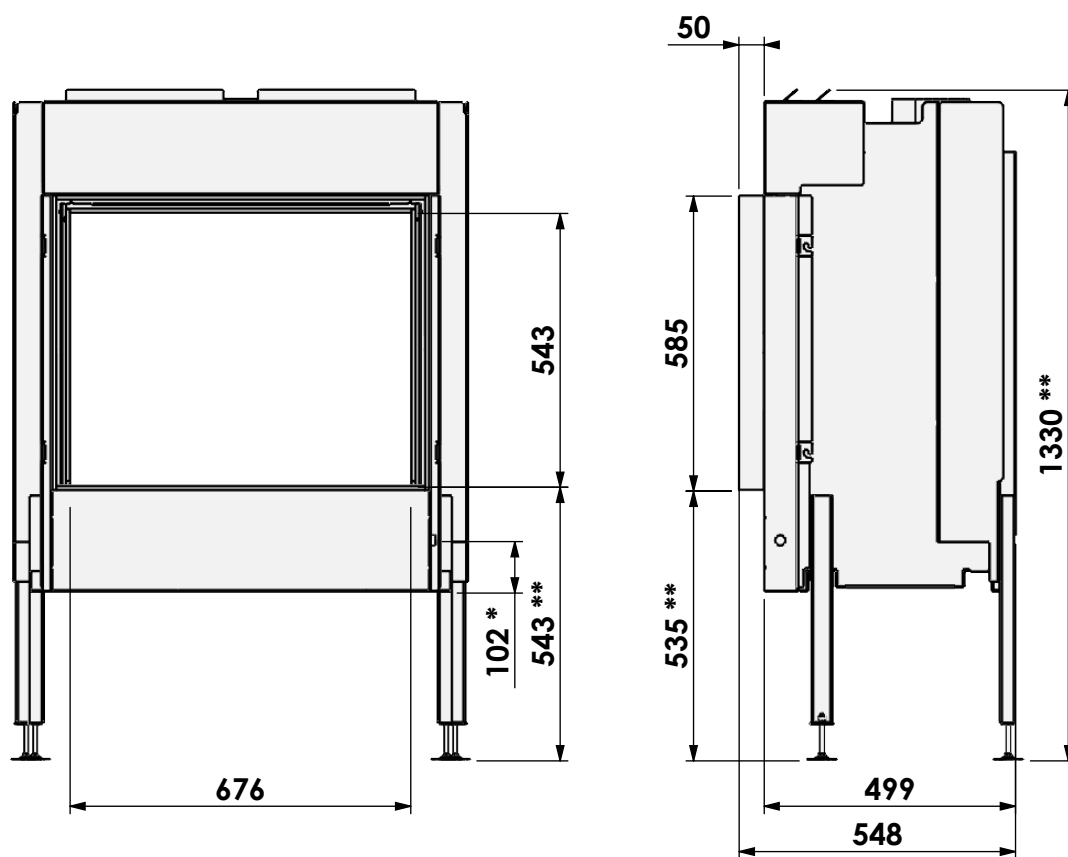

FF + met verlengde potenset
FF + with adjustable legs
FF + avec set de pieds réhaussés
FF + mit hohe Stellfüsse

* = Gas

** = Max

barbas

Barbas Bellfires B.V.
Hallenstraat 17
5531 AB Bladel
The Netherlands
www.barbasbellfires.com

Name: Gas Fire Front 70-60

Modifications reserved

Scale: 1:15
Unit: mm

Version: 0