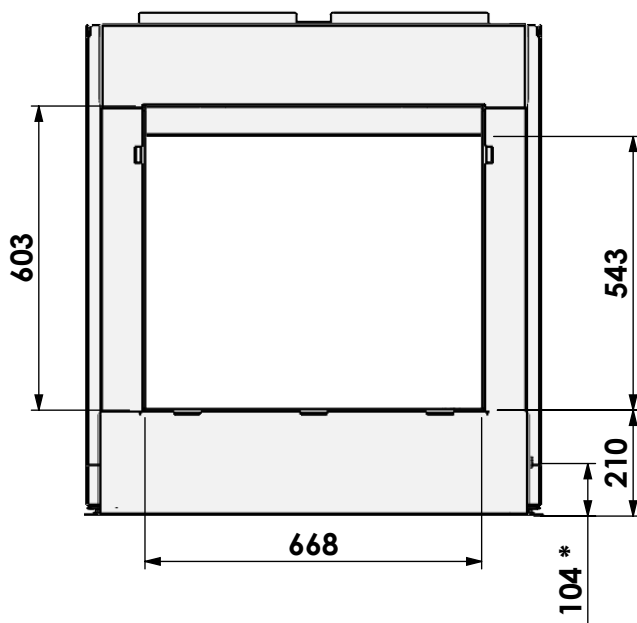

Barbas Bellfires B.V.  
 Hallenstraat 17  
 5531 AB Bladel  
 The Netherlands  
 www.barbasbellfires.com

Name: Gas Fire Front 70-60

Modifications reserved

Scale: 1:15  
 Unit: mm

Version: 0

Hidden Door

\*=Gas