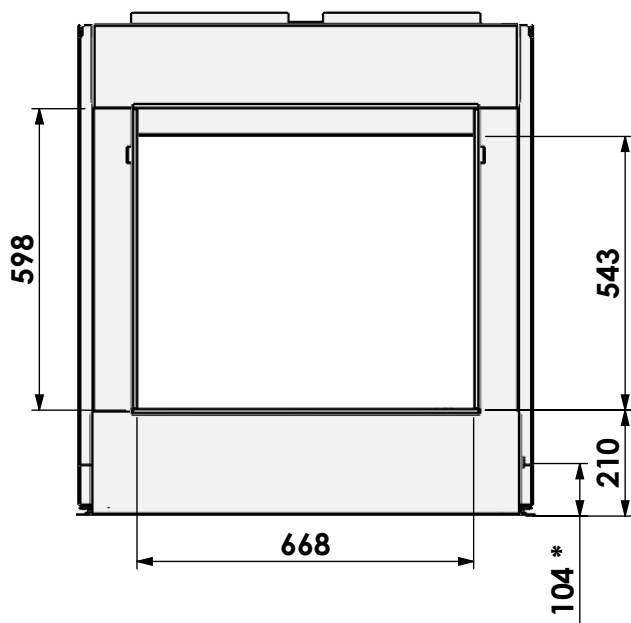

**barbas**

Barbas Bellfires B.V.  
Hallenstraat 17  
5531 AB Bladel  
The Netherlands  
www.barbasbellfires.com

Name: Gas Fire Front 70-60

Modifications reserved

Scale: 1:15  
Unit: mm

Version: 0

Hidden Door +