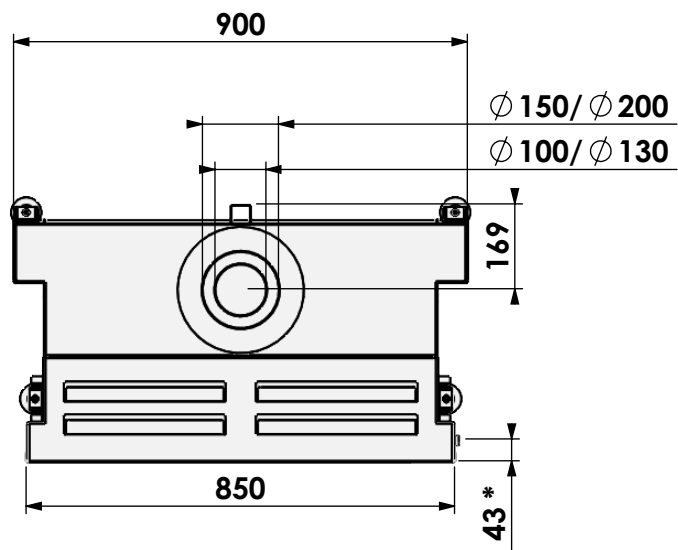

Barbas Bellfires B.V.  
 Hallenstraat 17  
 5531 AB Bladel  
 The Netherlands  
 www.barbasbellfires.com

Name: Gas Fire Front 70-60

Modifications reserved

Scale: 1:15  
 Unit: mm

Version: 0

Hidden Door

\*=Gas