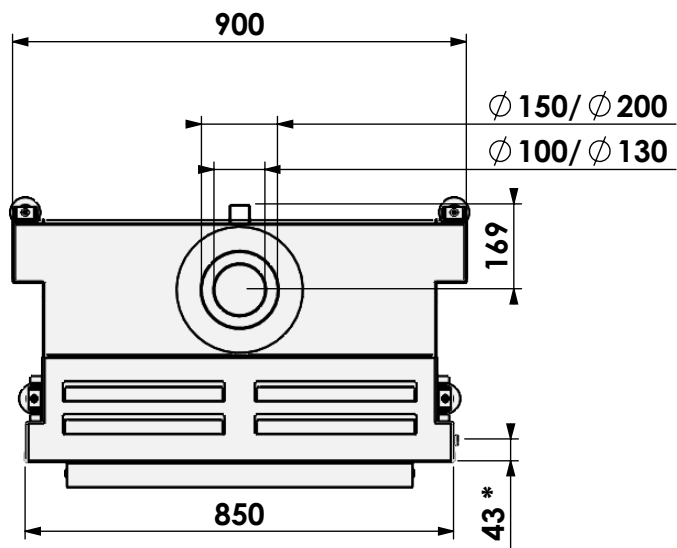

**barbas**

Barbas Bellfires B.V.  
Hallenstraat 17  
5531 AB Bladel  
The Netherlands  
www.barbasbellfires.com

Name: Gas Fire Front 70-60

Modifications reserved

Scale: 1:15  
Unit: mm

Version: 0

Hidden Door +