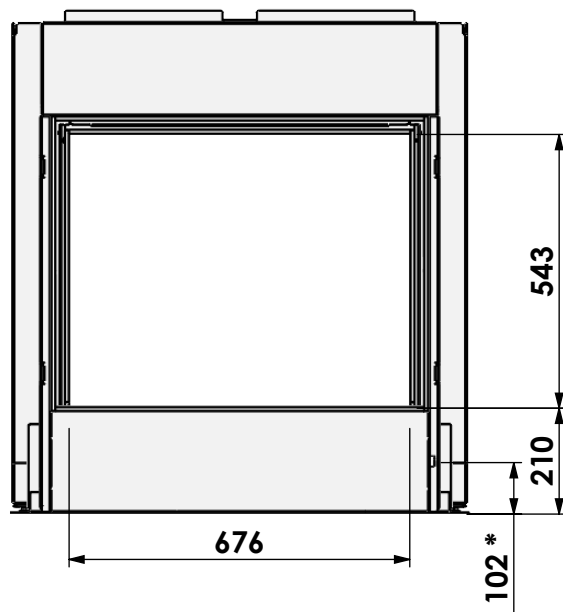

Floating Frame

\*=Gas

**barbas**

Barbas Bellfires B.V.  
Hallenstraat 17  
5531 AB Bladel  
The Netherlands  
www.barbasbellfires.com

Name: Gas Fire Front 70-60

Modifications reserved

Scale: 1:15  
Unit: mm

Version: 0

Floating Frame +

\*=Gas

**barbas**

Barbas Bellfires B.V.  
Hallenstraat 17  
5531 AB Bladel  
The Netherlands  
www.barbasbellfires.com

Name: Gas Fire Front 70-60

Modifications reserved

Scale: 1:15  
Unit: mm