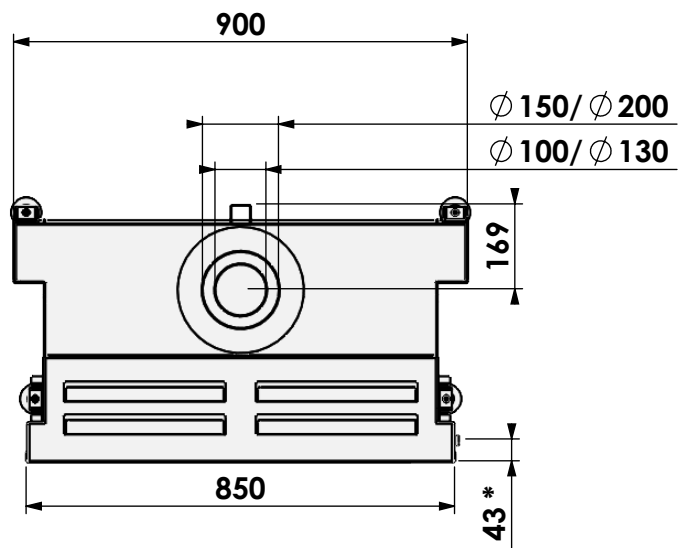

\*=Gas

**barbas**

Barbas Bellfires B.V.  
Hallenstraat 17  
5531 AB Bladel  
The Netherlands  
www.barbasbellfires.com

Name: Gas Fire Front 70-60

Modifications reserved

Scale: 1:15  
Unit: mm

Version: 0

HD met verlengde potenset  
 HD with adjustable legs  
 HD avec set de pieds réhaussés  
 HD mit hohe Stellfüsse