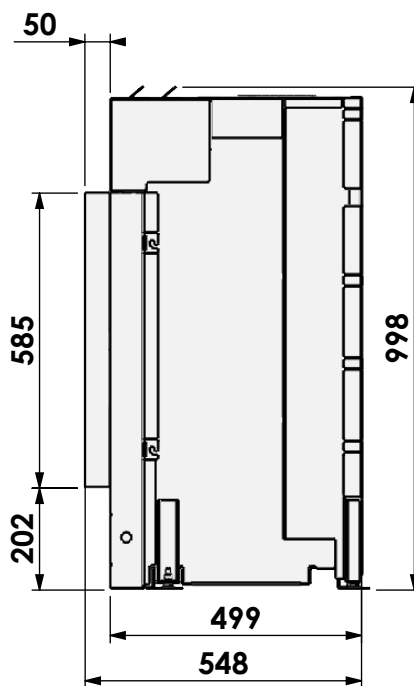

FF+ met convectiekast
FF+ with convection housing
FF+ avec caisse convection
FF+ mit konvektion Kasten

*=Gas

barbas

Barbas Bellfires B.V.
Hallenstraat 17
5531 AB Bladel
The Netherlands
www.barbasbellfires.com

Name: Gas Fire Front 70-60

Modifications reserved

Scale: 1:15
Unit: mm

Version: 0