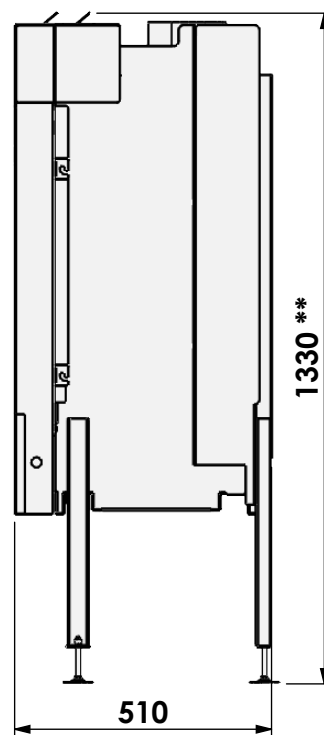

\*=Gas

**barbas**

Barbas Bellfires B.V.  
Hallenstraat 17  
5531 AB Bladel  
The Netherlands  
www.barbasbellfires.com

Name: Gas Fire Front 70-60

Modifications reserved

Scale: 1:15  
Unit: mm

Version: 0

HD met verlengde potenset  
 HD with adjustable legs  
 HD avec set de pieds réhaussés  
 HD mit hohe Stellfüsse