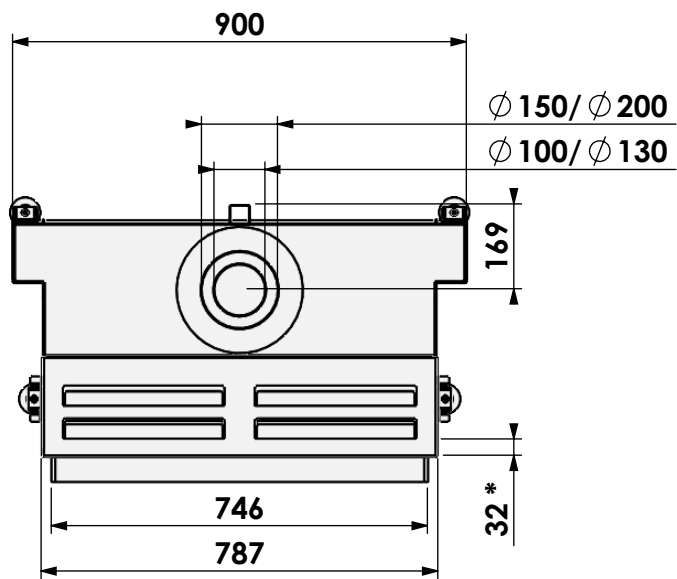

Floating Frame

\*=Gas

**barbas**

Barbas Bellfires B.V.  
Hallenstraat 17  
5531 AB Bladel  
The Netherlands  
www.barbasbellfires.com

Name: Gas Fire Front 70-60

Modifications reserved

Scale: 1:15  
Unit: mm

Version: 0

Floating Frame +

\*=Gas

**barbas**

Barbas Bellfires B.V.  
Hallenstraat 17  
5531 AB Bladel  
The Netherlands  
www.barbasbellfires.com

Name: Gas Fire Front 70-60

Modifications reserved

Scale: 1:15  
Unit: mm