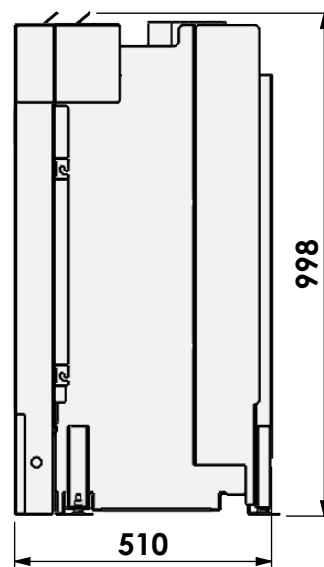

Barbas Bellfires B.V.  
 Hallenstraat 17  
 5531 AB Bladel  
 The Netherlands  
 www.barbasbellfires.com

Name: Gas Fire Front 70-60

Modifications reserved

Scale: 1:15  
 Unit: mm

Version: 0

Hidden Door

\*=Gas