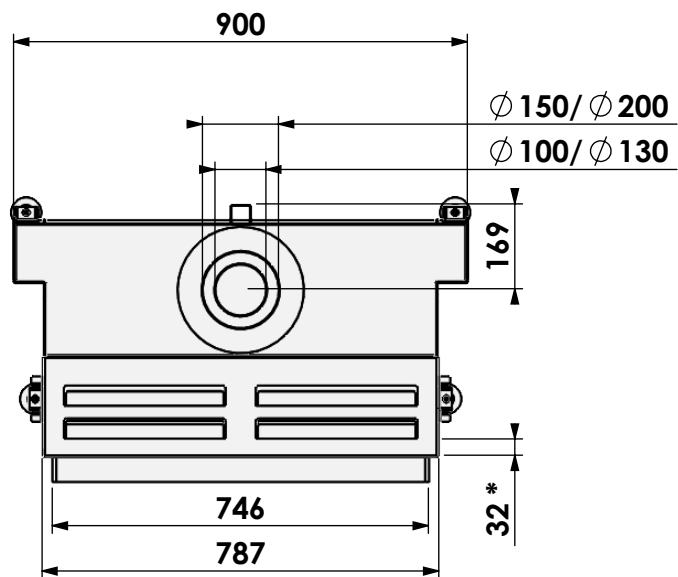

FF + met verlengde potenset
FF + with adjustable legs
FF + avec set de pieds réhaussés
FF + mit hohe Stellfüsse

* = Gas

** = Max

barbas

Barbas Bellfires B.V.
Hallenstraat 17
5531 AB Bladel
The Netherlands
www.barbasbellfires.com

Name: Gas Fire Front 70-60

Modifications reserved

Scale: 1:15
Unit: mm

Version: 0