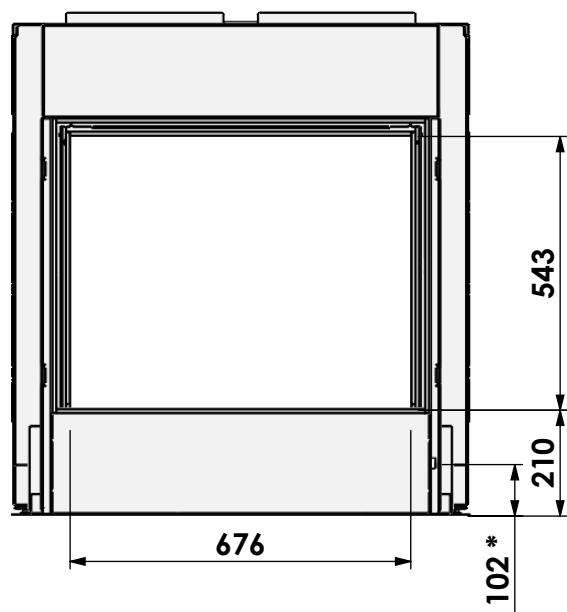

FF+ met convectiekast
FF+ with convection housing
FF+ avec caisse convection
FF+ mit konvektion Kasten

*=Gas

barbas

Barbas Bellfires B.V.
Hallenstraat 17
5531 AB Bladel
The Netherlands
www.barbasbellfires.com

Name: Gas Fire Front 70-60

Modifications reserved

Scale: 1:15
Unit: mm

Version: 0