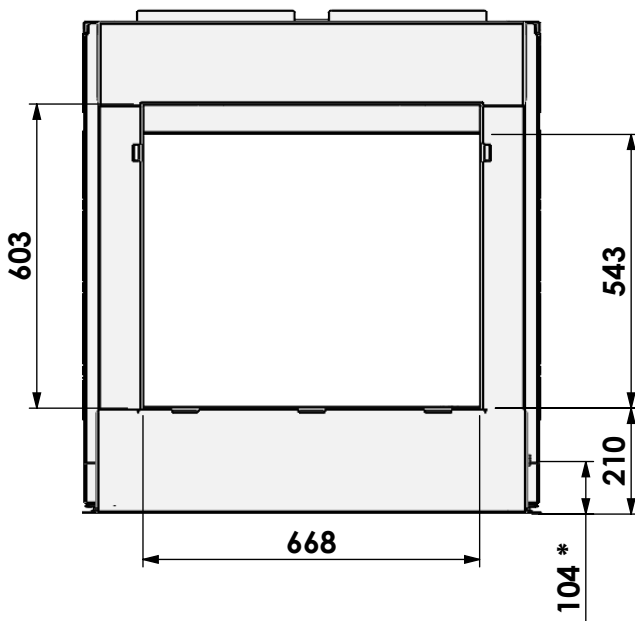

\*=Gas

\*\*=Max

**barbas**

Barbas Bellfires B.V.  
 Hallenstraat 17  
 5531 AB Bladel  
 The Netherlands  
 www.barbasbellfires.com

Name: Gas Fire Front 70-60

Modifications reserved

Scale: 1:15  
 Unit: mm

Version: 0