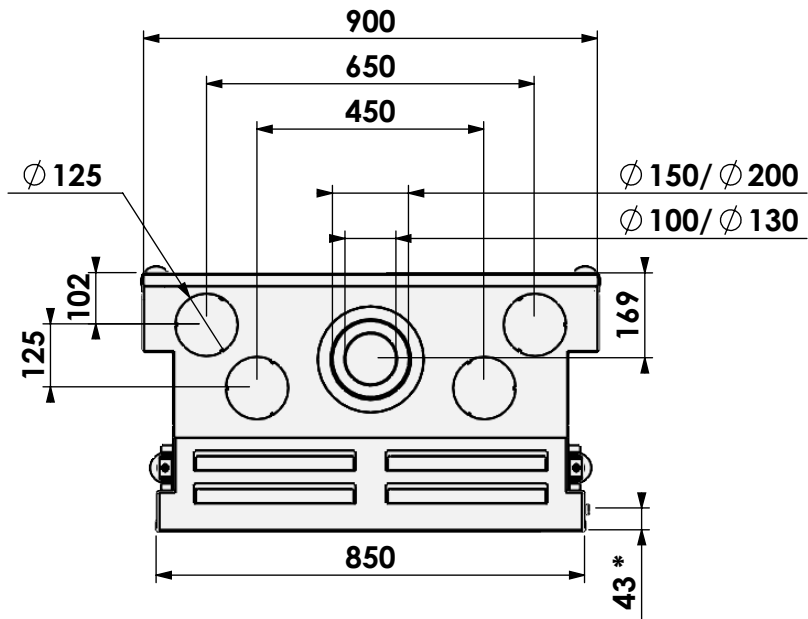

\*=Gas

\*\*=Max

**barbas**

Barbas Bellfires B.V.  
 Hallenstraat 17  
 5531 AB Bladel  
 The Netherlands  
 www.barbasbellfires.com

Name: Gas Fire Front 70-60

Modifications reserved

Scale: 1:15  
 Unit: mm

Version: 0