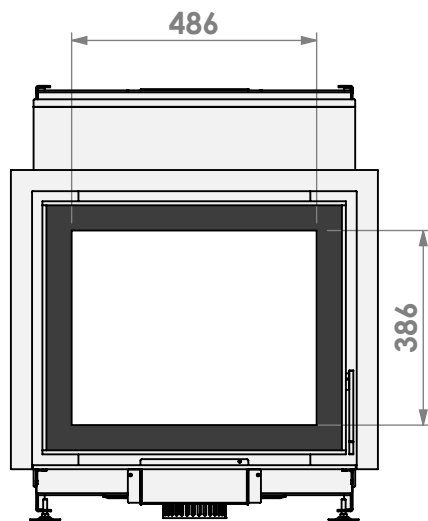

Scale: 1:15  
 Unit: mm

Version: 0

**barbas**

Barbas Bellfires B.V.  
 Hallenstraat 17  
 5531 AB Bladel  
 The Netherlands  
 www.barbasbellfires.com

Name: Falcon 66-56 classic frame 3 sided

Modifications reserved

Scale: 1:15  
 Unit: mm

Version: 0

**barbas**

Barbas Bellfires B.V.  
Hallenstraat 17  
5531 AB Bladel  
The Netherlands  
www.barbasbellfires.com

Name: Falcon 66-56 classic frame 4 sided

Modifications reserved