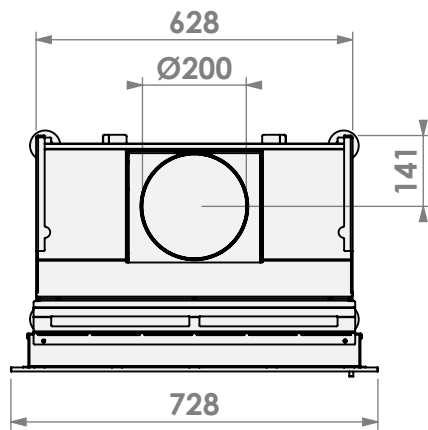

Scale: 1:15  
 Unit: mm

Version: 0

**barbas**

Barbas Bellfires B.V.  
 Hallenstraat 17  
 5531 AB Bladel  
 The Netherlands  
 www.barbasbellfires.com

Name: Falcon 66-56 classic frame 3 sided

Modifications reserved

Scale: 1:15  
 Unit: mm

Version: 0

**barbas**

Barbas Bellfires B.V.  
Hallenstraat 17  
5531 AB Bladel  
The Netherlands  
www.barbasbellfires.com

Name: Falcon 66-56 classic frame 4 sided

Modifications reserved

Modifications reserved

Scale: 1:15  
 Unit: mm

Version: 0

\*= optional extended adjustable legs max. + 150 mm

**barbas**

Barbas Bellfires B.V.  
Hallenstraat 17  
5531 AB Bladel  
The Netherlands  
www.barbasbellfires.com