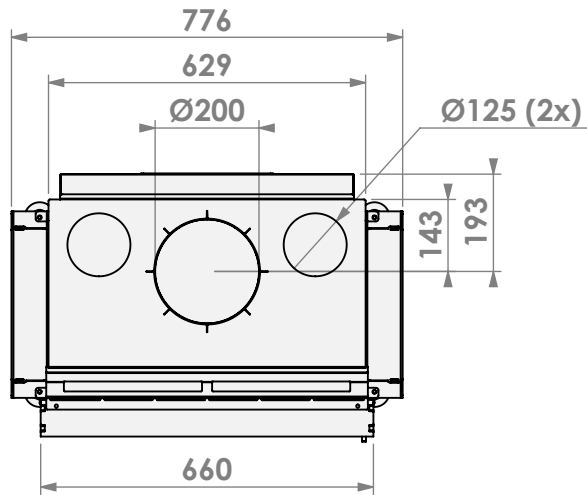

Scale: 1:15  
Unit: mm

Version: 0

**barbas**

Barbas Bellfires B.V.  
 Hallenstraat 17  
 5531 AB Bladel  
 The Netherlands  
[www.barbasbellfires.com](http://www.barbasbellfires.com)

Name: Falcon 66-56 built-in frame convection casing

Modifications reserved

Scale: 1:15  
 Unit: mm

Version: 0

\*= optional extended adjustable legs max. + 150 mm

**barbas**

Barbas Bellfires B.V.  
Hallenstraat 17  
5531 AB Bladel  
The Netherlands  
www.barbasbellfires.com