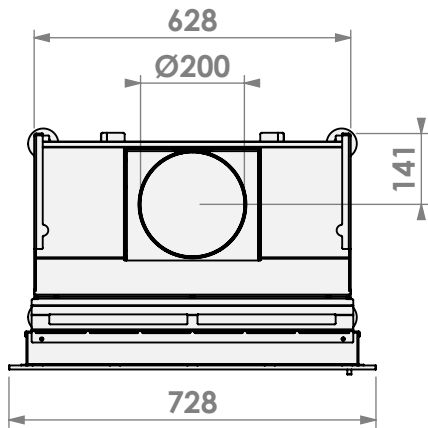

Scale: 1:15  
 Unit: mm

Version: 0

**barbas**

Barbas Bellfires B.V.  
 Hallenstraat 17  
 5531 AB Bladel  
 The Netherlands  
 www.barbasbellfires.com

Name: Falcon 66-56 classic frame 3 sided

Modifications reserved

Scale: 1:15  
 Unit: mm

Version: 0

**barbas**

Barbas Bellfires B.V.  
Hallenstraat 17  
5531 AB Bladel  
The Netherlands  
www.barbasbellfires.com

Name: Falcon 66-56 classic frame 4 sided

Modifications reserved