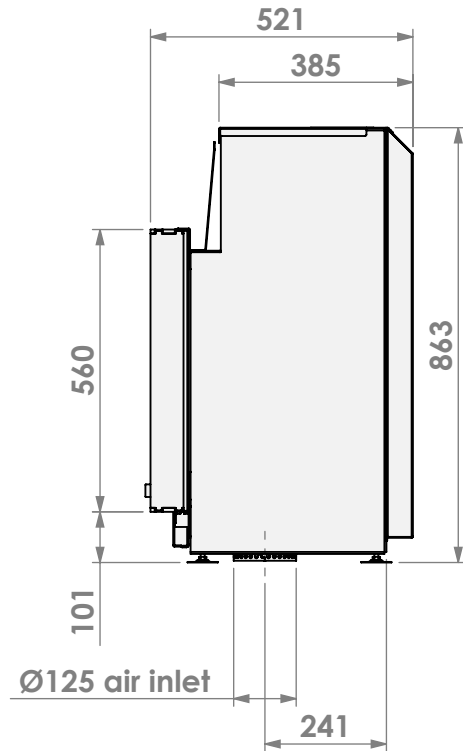

Scale: 1:15  
 Unit: mm

Version: 0

**barbas**

Barbas Bellfires B.V.  
Hallenstraat 17  
5531 AB Bladel  
The Netherlands  
www.barbasbellfires.com

Name: Falcon 66-56 classic frame 4 sided

Modifications reserved

Scale: 1:15  
Unit: mm

Version: 0

**barbas**

Barbas Bellfires B.V.  
 Hallenstraat 17  
 5531 AB Bladel  
 The Netherlands  
[www.barbasbellfires.com](http://www.barbasbellfires.com)

Name: Falcon 66-56 built-in frame convection casing

Modifications reserved

Scale: 1:15  
 Unit: mm

Version: 0

\*= optional extended adjustable legs max. + 150 mm

**barbas**

Barbas Bellfires B.V.  
Hallenstraat 17  
5531 AB Bladel  
The Netherlands  
www.barbasbellfires.com

Name: Falcon 66-56 built-in frame with airbox

Modifications reserved

Scale: 1:15  
 Unit: mm

Version: 0