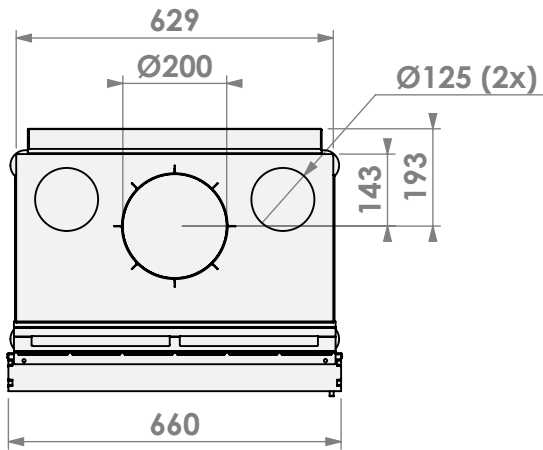

Scale: 1:15  
 Unit: mm

Version: 0

**barbas**

Barbas Bellfires B.V.  
Hallenstraat 17  
5531 AB Bladel  
The Netherlands  
www.barbasbellfires.com

Name: Falcon 66-56 classic frame 4 sided

Modifications reserved

Scale: 1:15  
Unit: mm

Version: 0

**barbas**

Barbas Bellfires B.V.  
 Hallenstraat 17  
 5531 AB Bladel  
 The Netherlands  
[www.barbasbellfires.com](http://www.barbasbellfires.com)

Name: Falcon 66-56 built-in frame convection casing

Modifications reserved

Scale: 1:15  
 Unit: mm

Version: 0

\*= optional extended adjustable legs max. + 150 mm

**barbas**

Barbas Bellfires B.V.  
Hallenstraat 17  
5531 AB Bladel  
The Netherlands  
www.barbasbellfires.com