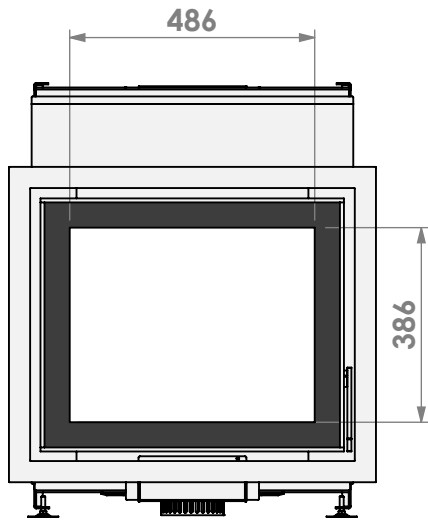

barbas

Barbas Bellfires B.V.
Hallenstraat 17
5531 AB Bladel
The Netherlands
www.barbasbellfires.com

Name: Falcon 66-56 classic frame 4 sided

Modifications reserved

Scale: 1:15
Unit: mm

Version: 0