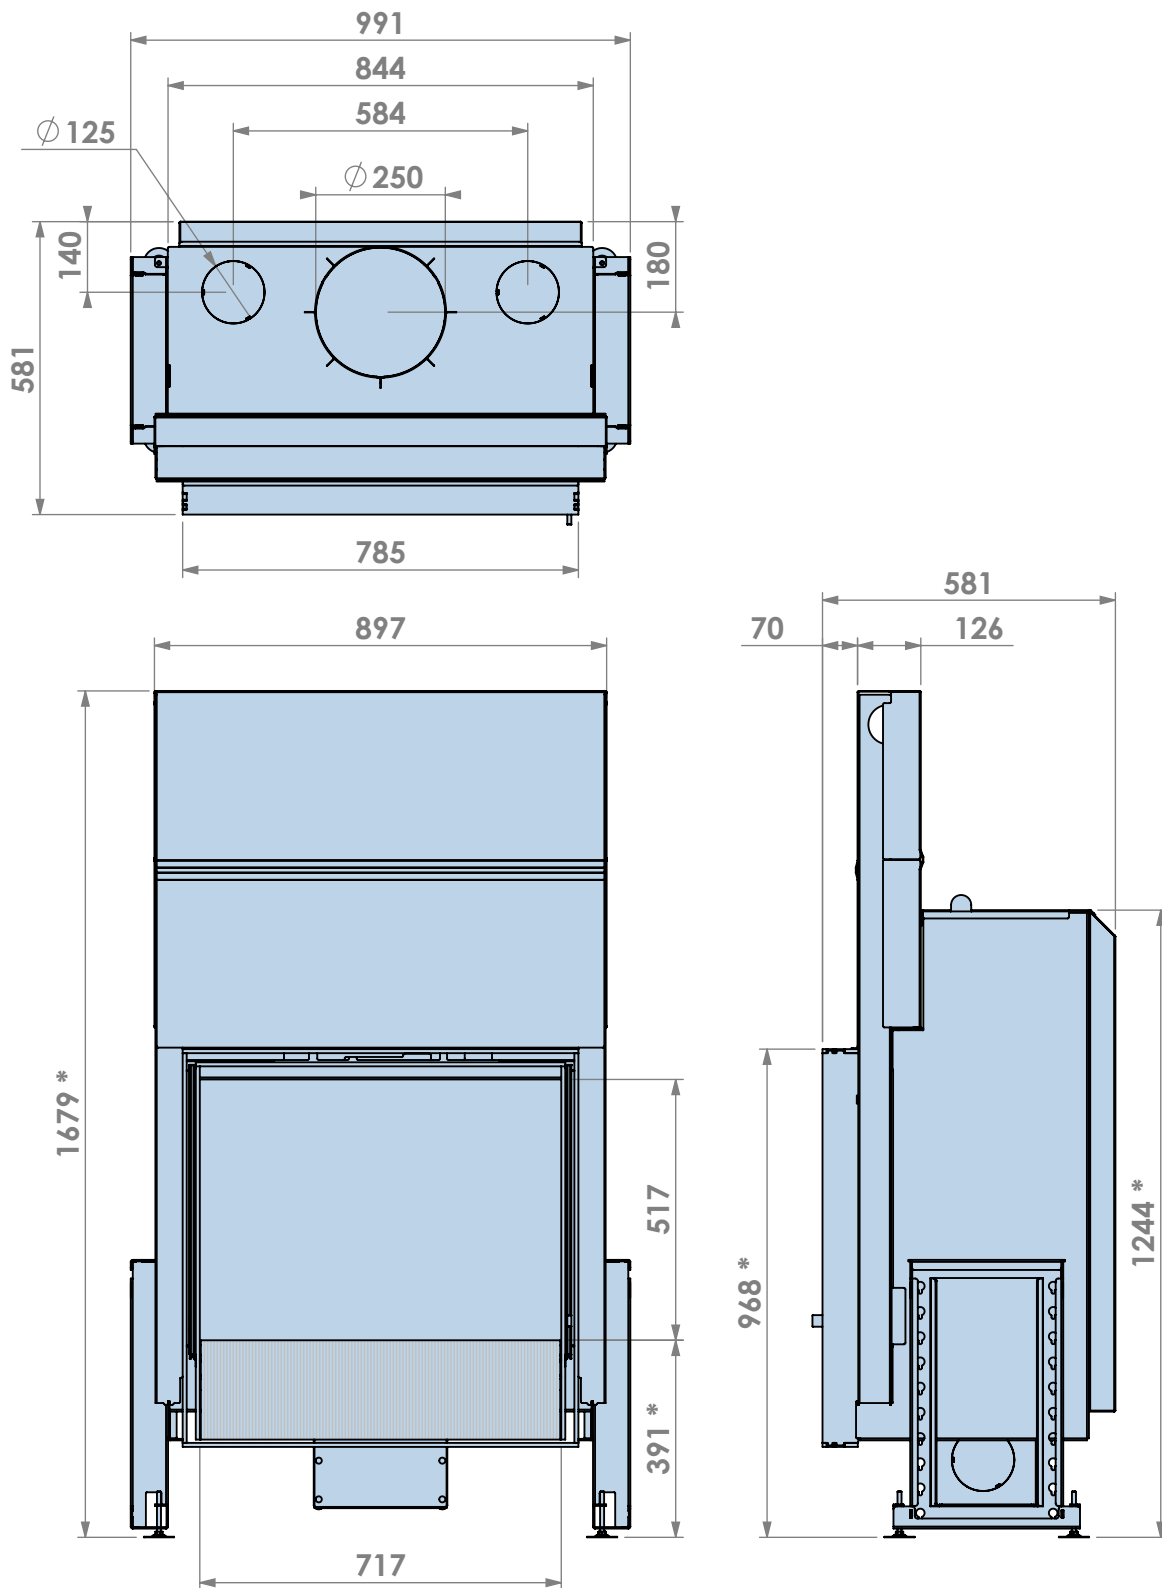

Name: **Evolux 70-55**

Modifications reserved

Scale: **1:15**
Unit: **mm**

Version: **0**

* = Optional extended adjustable legs max + 150 mm

3-zijdig kader en luchtbox
3-sided frame and airbox

barbas

Barbas Bellfires B.V.
Hallenstraat 17
5531 AB Bladel
The Netherlands
www.barbasbellfires.com

Name: **Evolux 70-55**

Modifications reserved

Scale: **1:15**
Unit: **mm**

Version: **0**

* = Optional extended adjustable legs max + 150 mm

3-zijdig kader en Opti-Air en of ventilator
 3-sided frame and Opti-Air and or fan