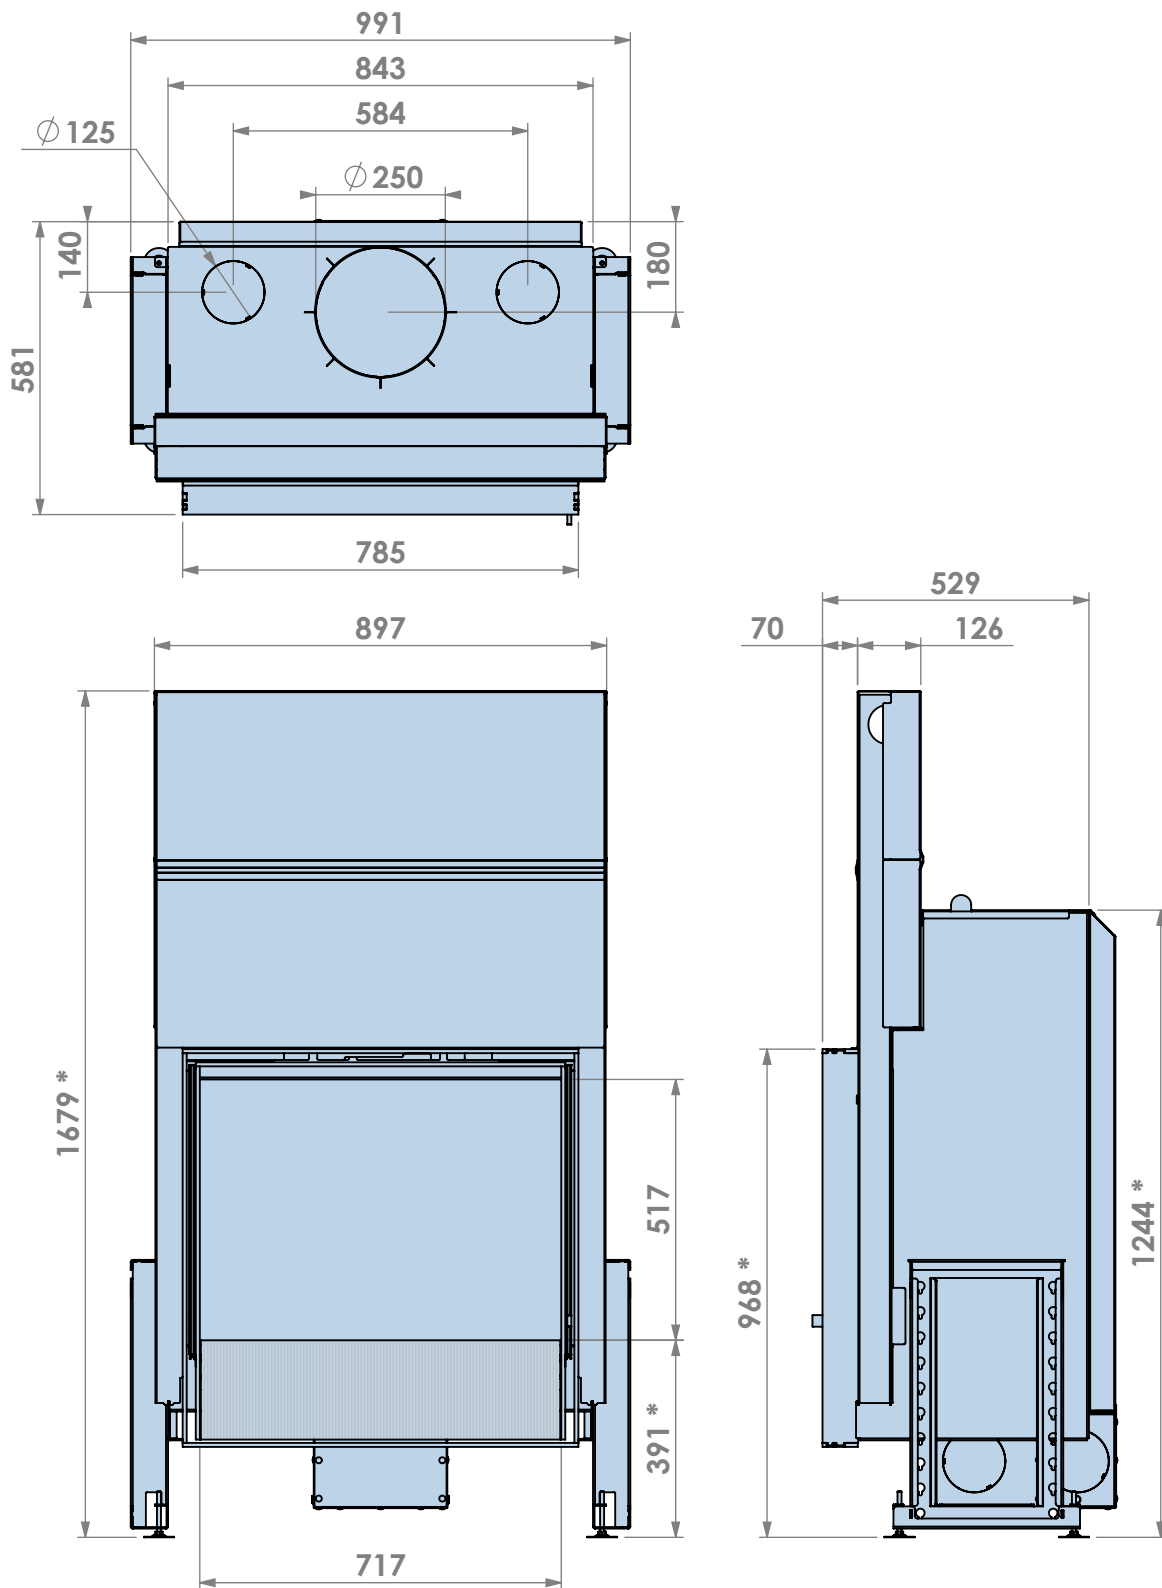

Name: **Evolux 70-55**

Modifications reserved

Scale: **1:15**
Unit: **mm**

Version: **0**

* = Optional extended adjustable legs max + 150 mm

3-zijdig kader en luchtbox
3-sided frame and airbox

barbas

Barbas Bellfires B.V.
Hallenstraat 17
5531 AB Bladel
The Netherlands
www.barbasbellfires.com

Name: **Evolux 70-55**

Modifications reserved

Scale: **1:15**
Unit: **mm**

Version: **0**

* = Optional extended adjustable legs max + 150 mm

3-zijdig kader en Opti-Air en of ventilator
 3-sided frame and Opti-Air and or fan