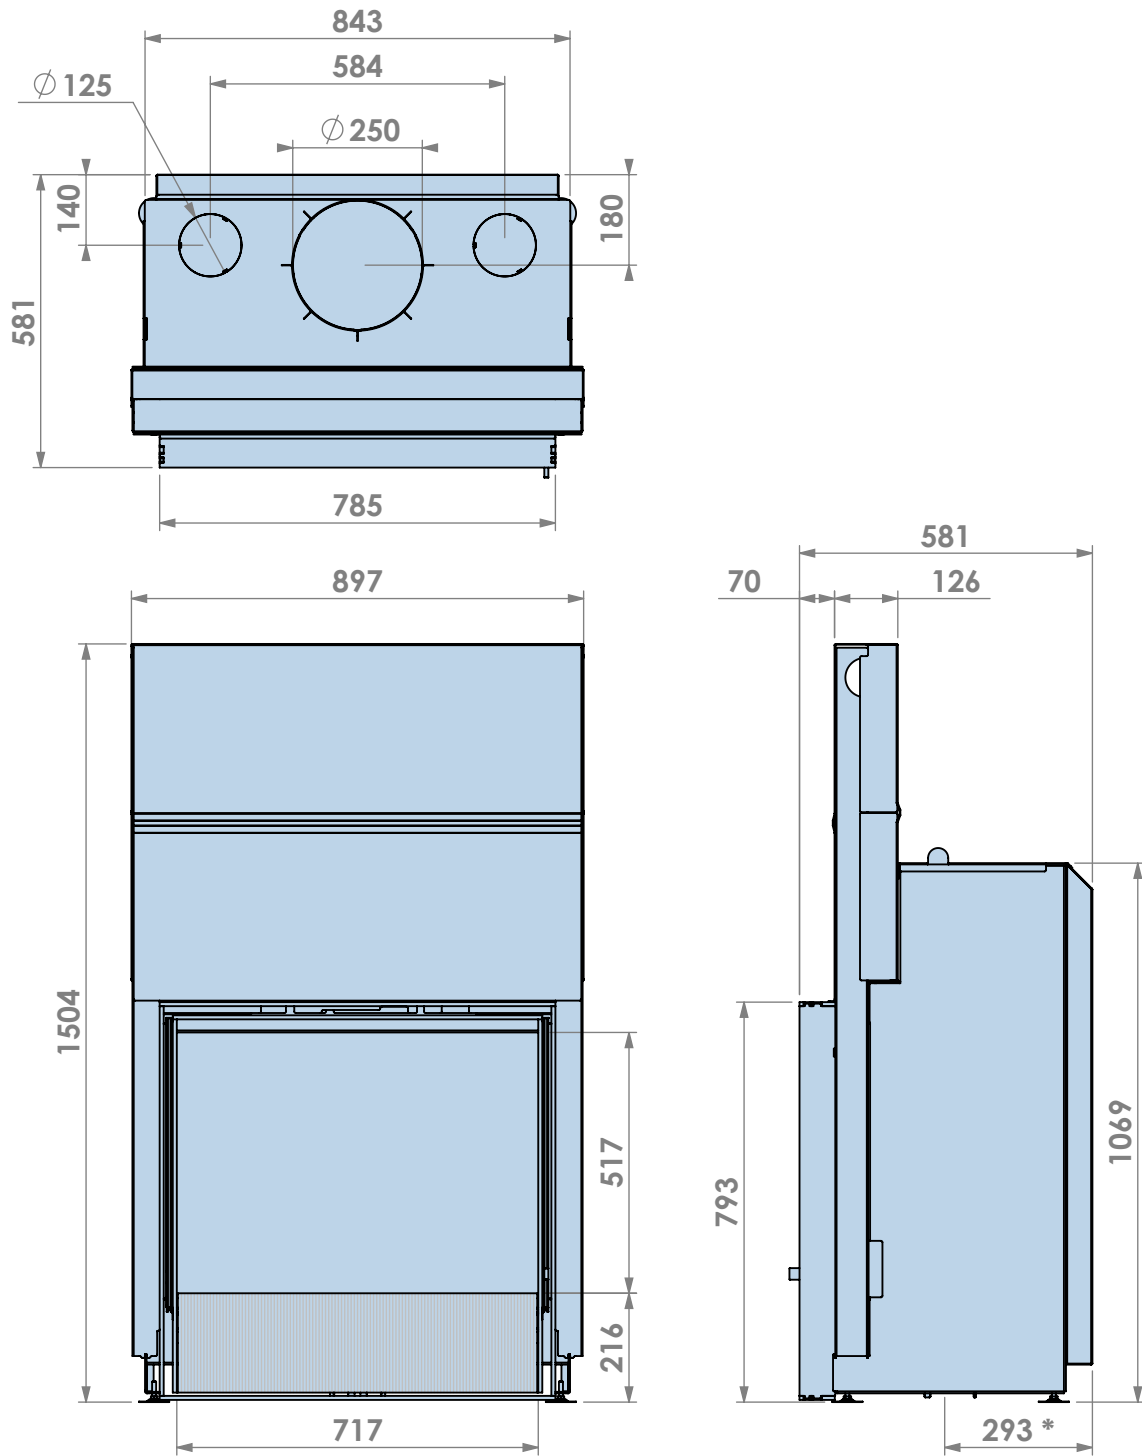

3-zijdig kader en convectie
3-sided frame and convection casing

* = Air inlet $\varnothing 125$

barbas

Barbas Bellfires B.V.
Hallenstraat 17
5531 AB Bladel
The Netherlands
www.barbasbellfires.com

Name: **Evolux 70-55**

Modifications reserved

Scale: **1:15**
Unit: **mm**

Version: **0**