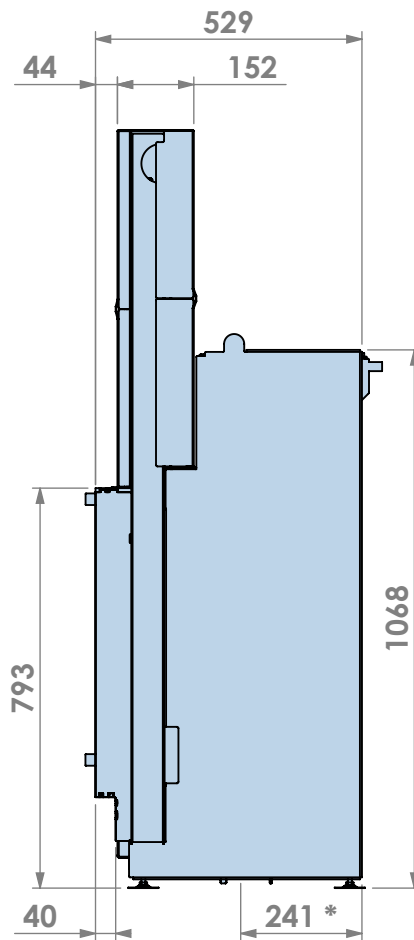

Name: **Evolux 70-55**

Modifications reserved

Scale: **1:15**
Unit: **mm**

Version: **0**

* = Optional extended adjustable legs max + 150 mm

3-zijdig kader en Opti-Air en of ventilator
 3-sided frame and Opti-Air and or fan

Name: **Evolux 70-55**

Modifications reserved

Scale: **1:15**
Unit: **mm**

Version: **0**

* = Optional extended adjustable legs max + 150 mm

4-zijdig kader met Opti-Air en of ventilator
 4-sided frame with Opti-Air and or fan

barbas

Barbas Bellfires B.V.
 Hallenstraat 17
 5531 AB Bladel
 The Netherlands
 www.barbasbellfires.com

Name: **Evolux 70-55**

Modifications reserved

Scale: **1:15**
 Unit: **mm**

Version: **0**

* = Air inlet \varnothing 125

4-zijdig kader en vuurscherm
4-sided frame and firescreen

barbas

Barbas Bellfires B.V.
Hallenstraat 17
5531 AB Bladel
The Netherlands
www.barbasbellfires.com

Name: **Evolux 70-55**

Modifications reserved

Scale: **1:15**
Unit: **mm**