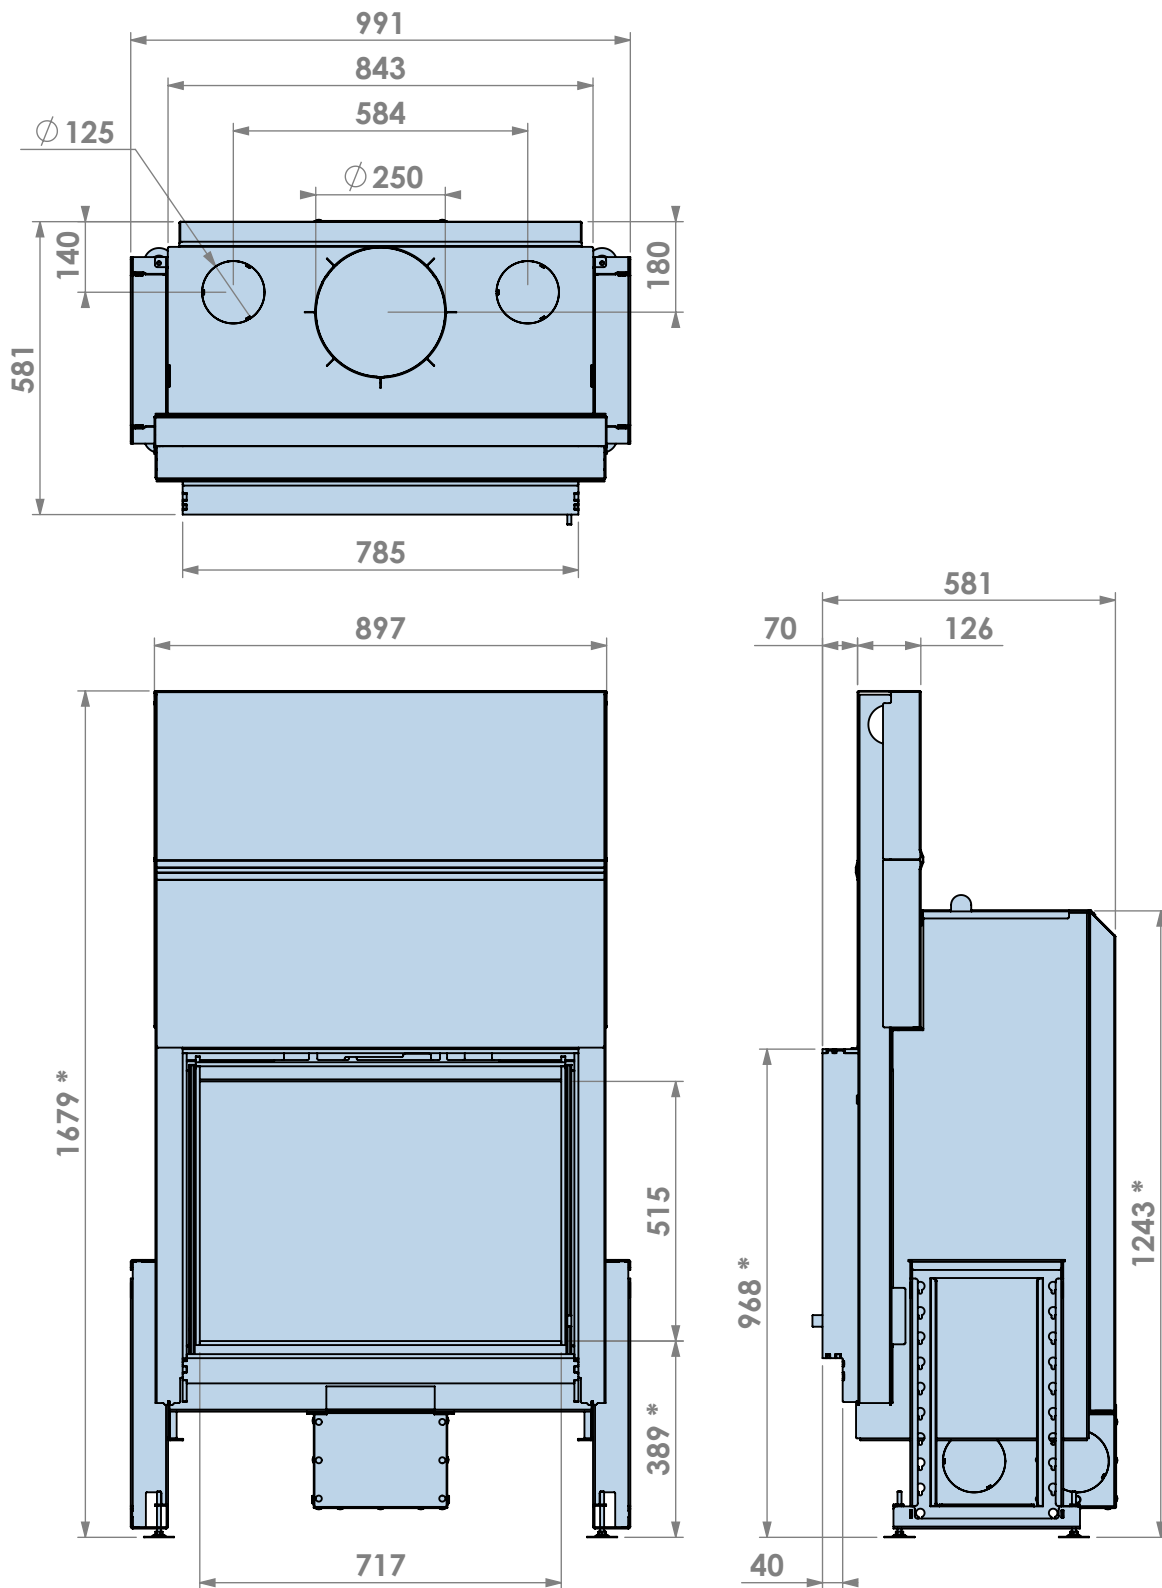

Name: **Evolux 70-55**

Modifications reserved

Scale: **1:15**
Unit: **mm**

Version: **0**

* = Optional extended adjustable legs max + 150 mm

4-zijdig kader en luchtbox
4-sided frame and airbox

barbas

Barbas Bellfires B.V.
Hallenstraat 17
5531 AB Bladel
The Netherlands
www.barbasbellfires.com

Name: **Evolux 70-55**

Modifications reserved

Scale: **1:15**
Unit: **mm**

Version: **0**

* = Optional extended adjustable legs max + 150 mm

4-zijdig kader met Opti-Air en of ventilator
 4-sided frame with Opti-Air and or fan