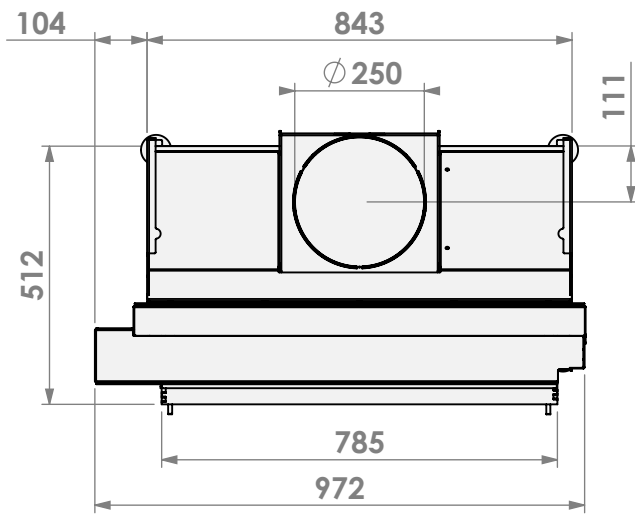

Name: **Evolux 70-55**

Modifications reserved

Scale: **1:15**  
Unit: **mm**

Version: **0**

\* = Optional extended adjustable legs max + 150 mm

4-zijdig kader en luchtbox  
4-sided frame and airbox

**barbas**

Name: **Evolux 70-55**

Modifications reserved

Scale: **1:15**  
 Unit: **mm**

Version: **0**

\* = Air inlet  $\varnothing$  125

4-zijdig kader en vuurscherm  
4-sided frame and firescreen

**barbas**

Barbas Bellfires B.V.  
Hallenstraat 17  
5531 AB Bladel  
The Netherlands  
www.barbasbellfires.com

Name: **Evolux 70-55**

Modifications reserved

Scale: **1:15**  
Unit: **mm**

Version: **0**