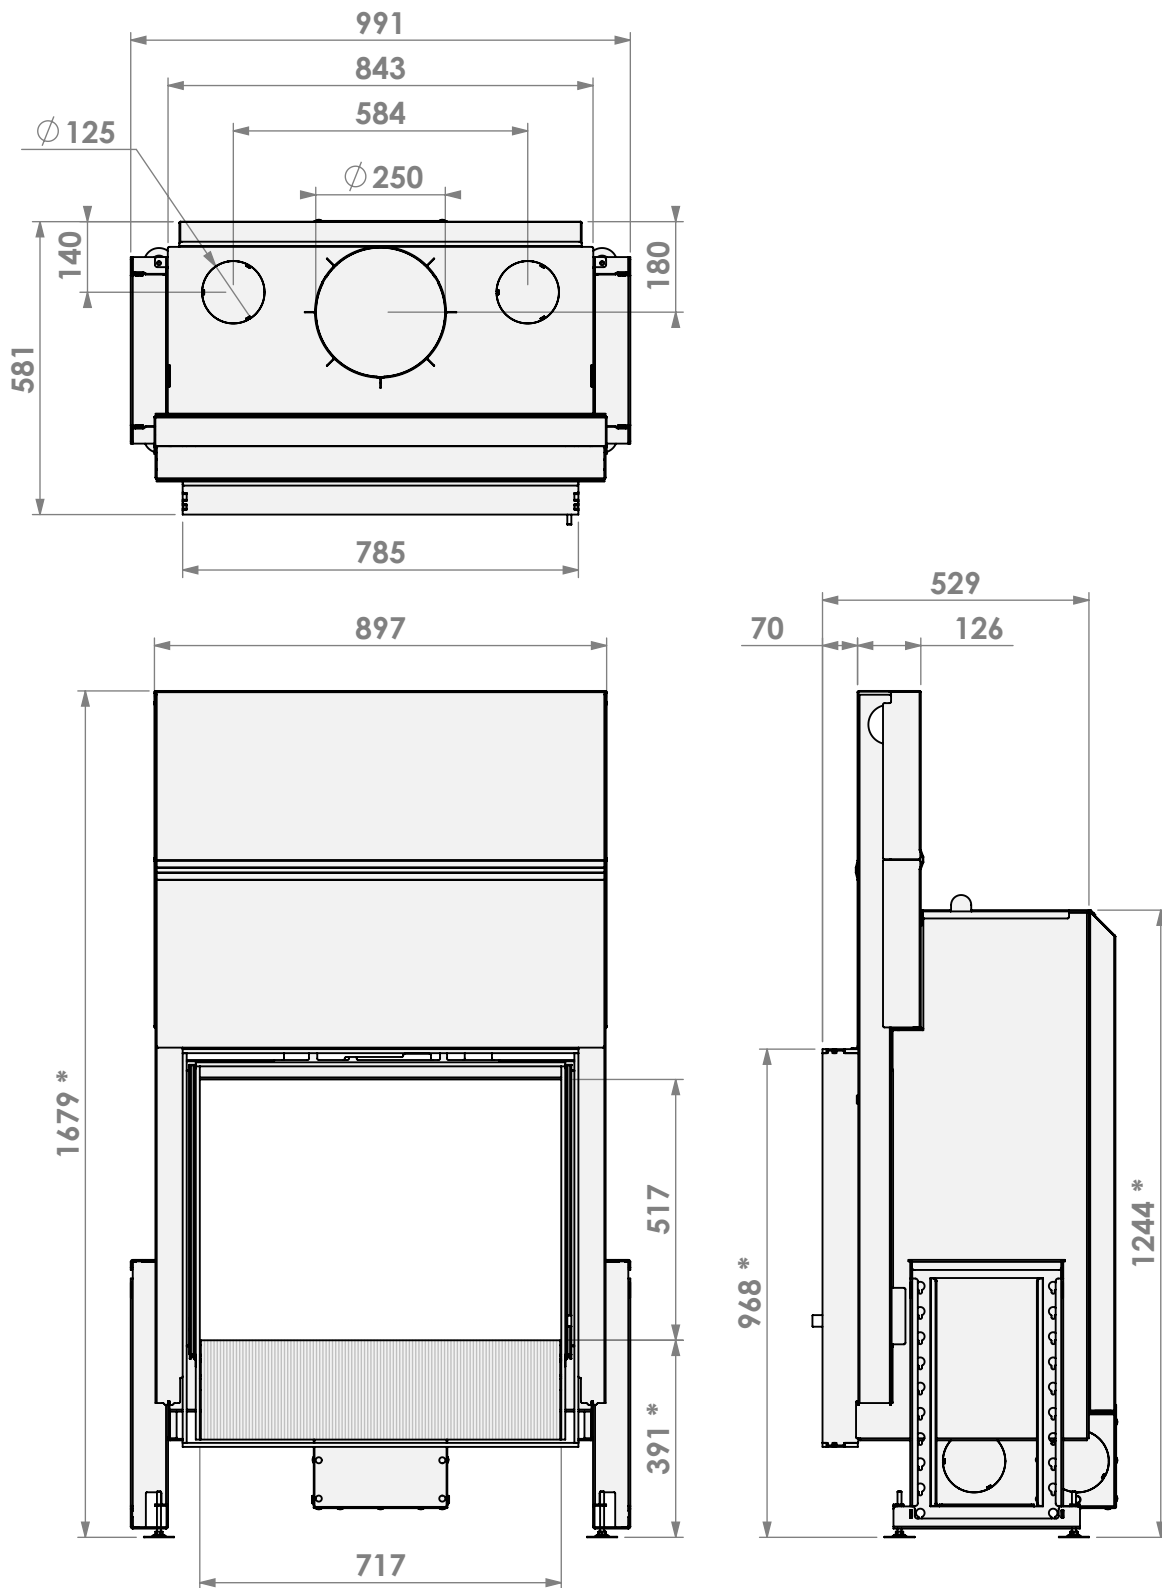

Name: **Evolux 70-55**

Modifications reserved

Scale: **1:15**  
Unit: **mm**

Version: **0**

\* = Optional extended adjustable legs max + 150 mm

3-zijdig kader en luchtbox  
3-sided frame and airbox

**barbas**

Barbas Bellfires B.V.  
Hallenstraat 17  
5531 AB Bladel  
The Netherlands  
www.barbasbellfires.com

Name: **Evolux 70-55**

Modifications reserved

Scale: **1:15**  
Unit: **mm**

Version: **0**

\* = Optional extended adjustable legs max + 150 mm

Name: **Evolux 70-55**

Modifications reserved

Scale: **1:15**  
Unit: **mm**

Version: **0**