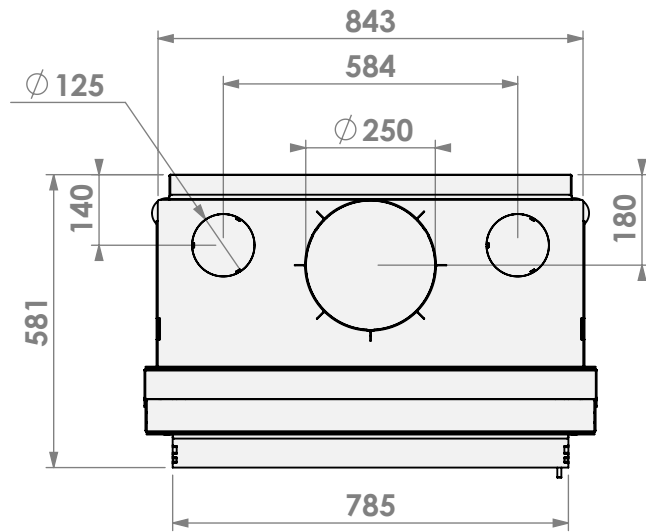

Name: **Evolux 70-55**

Modifications reserved

Scale: **1:15**  
Unit: **mm**

Version: **0**

4-zijdig kader  
4-sided frame

\* = Air inlet  $\varnothing$  125

**barbas**

Barbas Bellfires B.V.  
Hallenstraat 17  
5531 AB Bladel  
The Netherlands  
www.barbasbellfires.com

Name: **Evolux 70-55**

Modifications reserved

Scale: **1:15**  
Unit: **mm**

Version: **0**

4-zijdig kader met convectie  
4-sided frame with convection casing

\* = Air inlet  $\varnothing$  125

**barbas**

Barbas Bellfires B.V.  
Hallenstraat 17  
5531 AB Bladel  
The Netherlands  
www.barbasbellfires.com

Name: **Evolux 70-55**

Modifications reserved

Scale: **1:15**  
Unit: **mm**

Version: **0**

\* = Optional extended adjustable legs max + 150 mm

4-zijdig kader en luchtbox  
4-sided frame and airbox

**barbas**

Name: **Evolux 70-55**

Modifications reserved

Scale: **1:15**  
Unit: **mm**

Version: **0**