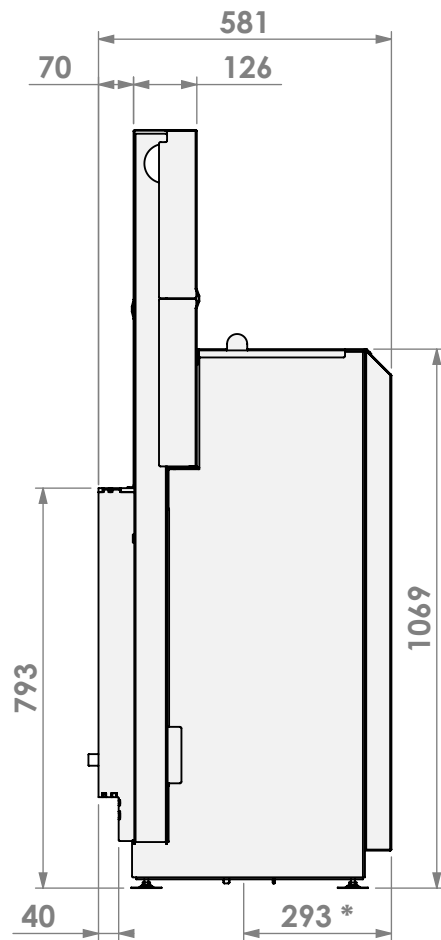

Name: **Evolux 70-55**

Modifications reserved

Scale: **1:15**  
Unit: **mm**

Version: **0**

4-zijdig kader  
4-sided frame

\* = Air inlet  $\varnothing$  125

**barbas**

Barbas Bellfires B.V.  
Hallenstraat 17  
5531 AB Bladel  
The Netherlands  
www.barbasbellfires.com

Name: **Evolux 70-55**

Modifications reserved

Scale: **1:15**  
Unit: **mm**

Version: **0**

4-zijdig kader met convectie  
4-sided frame with convection casing

\* = Air inlet  $\varnothing$  125

**barbas**

Barbas Bellfires B.V.  
Hallenstraat 17  
5531 AB Bladel  
The Netherlands  
www.barbasbellfires.com

Name: **Evolux 70-55**

Modifications reserved

Scale: **1:15**  
Unit: **mm**

Version: **0**

\* = Optional extended adjustable legs max + 150 mm

4-zijdig kader en luchtbox  
4-sided frame and airbox

**barbas**

Name: **Evolux 70-55**

Modifications reserved

Scale: **1:15**  
Unit: **mm**

Version: **0**