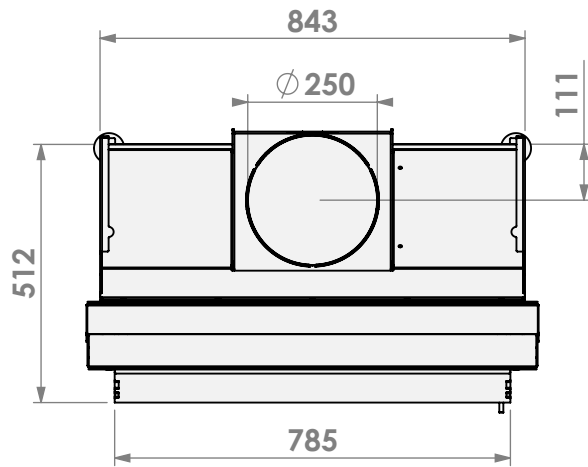

Name: **Evolux 70-55**

Modifications reserved

Scale: **1:15**  
Unit: **mm**

Version: **0**

4-zijdig kader  
4-sided frame

\* = Air inlet  $\varnothing$  125

**barbas**

Barbas Bellfires B.V.  
Hallenstraat 17  
5531 AB Bladel  
The Netherlands  
www.barbasbellfires.com

Name: **Evolux 70-55**

Modifications reserved

Scale: **1:15**  
Unit: **mm**

Version: **0**

\* = Optional extended adjustable legs max + 150 mm

4-zijdig kader en luchtbox  
4-sided frame and airbox

**barbas**

Name: **Evolux 70-55**

Modifications reserved

Scale: **1:15**  
Unit: **mm**

Version: **0**