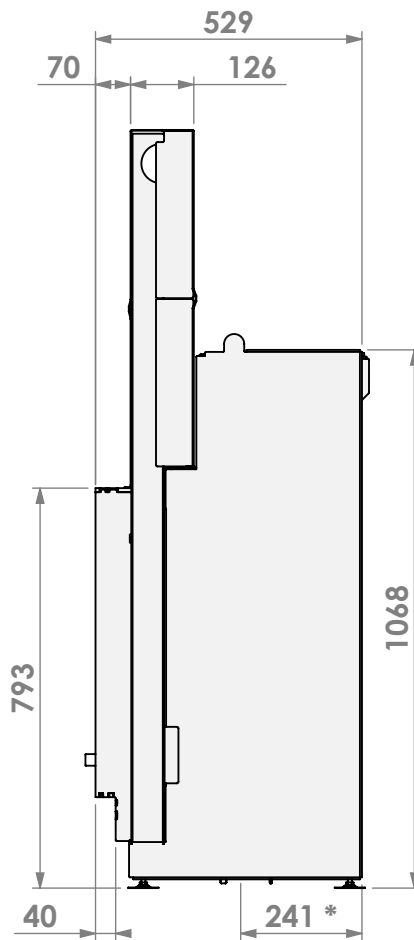

Modifications reserved

Scale: **1:15**  
 Unit: **mm**

Version: **0**

\* = Air inlet  $\varnothing 125$

3-zijdig kader en vuurscherm  
3-sided frame and firescreen

**barbas**

Barbas Bellfires B.V.  
Hallenstraat 17  
5531 AB Bladel  
The Netherlands  
www.barbasbellfires.com

Name: **Evolux 70-55**

Modifications reserved

Scale: **1:15**  
Unit: **mm**

Version: **0**

4-zijdig kader  
4-sided frame

\* = Air inlet  $\varnothing$  125

**barbas**

Barbas Bellfires B.V.  
Hallenstraat 17  
5531 AB Bladel  
The Netherlands  
www.barbasbellfires.com

Name: **Evolux 70-55**

Modifications reserved

Scale: **1:15**  
Unit: **mm**

Version: **0**

\* = Optional extended adjustable legs max + 150 mm

4-zijdig kader en luchtbox  
4-sided frame and airbox

**barbas**

Name: **Evolux 70-55**

Modifications reserved

Scale: **1:15**  
Unit: **mm**

Version: **0**