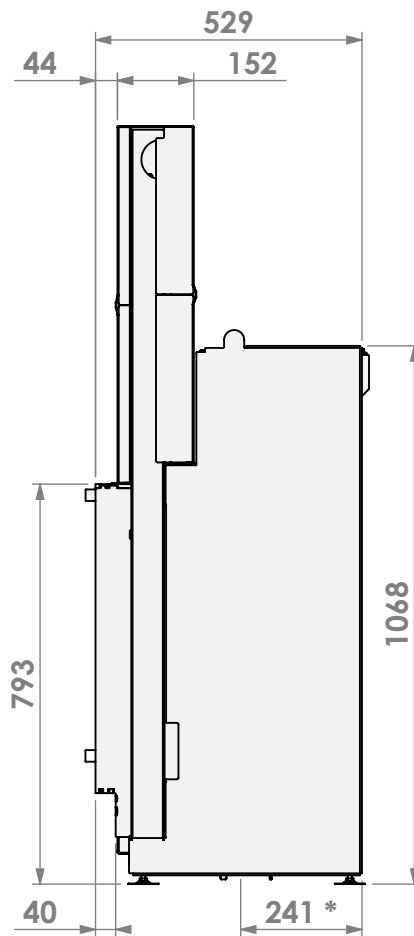

Name: **Evolux 70-55**

Modifications reserved

Scale: **1:15**  
Unit: **mm**

Version: **0**

\* = Optional extended adjustable legs max + 150 mm

4-zijdig kader en luchtbox  
4-sided frame and airbox

**barbas**

Barbas Bellfires B.V.  
Hallenstraat 17  
5531 AB Bladel  
The Netherlands  
www.barbasbellfires.com

Name: **Evolux 70-55**

Modifications reserved

Scale: **1:15**  
Unit: **mm**

Version: **0**

\* = Optional extended adjustable legs max + 150 mm

Name: **Evolux 70-55**

Modifications reserved

Scale: **1:15**  
 Unit: **mm**

Version: **0**

\* = Air inlet  $\varnothing$  125

4-zijdig kader en vuurscherm  
4-sided frame and firescreen

**barbas**

Barbas Bellfires B.V.  
Hallenstraat 17  
5531 AB Bladel  
The Netherlands  
www.barbasbellfires.com

Name: **Evolux 70-55**

Modifications reserved

Scale: **1:15**  
Unit: **mm**

Version: **0**