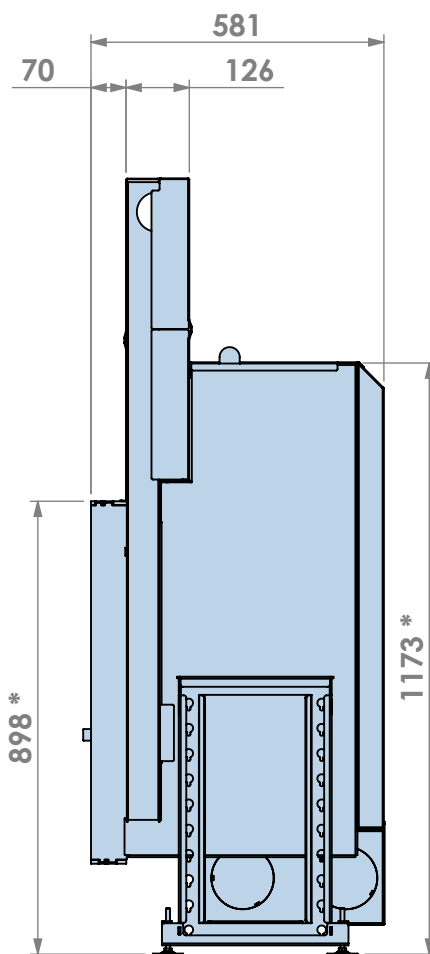

* = Air inlet \varnothing 125

3-zijdig kader
3-sided frame

barbas

Barbas Bellfires B.V.
Hallenstraat 17
5531 AB Bladel
The Netherlands
www.barbasbellfires.com

Name: **Evolux 65-45**

Modifications reserved

Scale: **1:15**
Unit: **mm**

Name: **Evolux 65-45**

Modifications reserved

Scale: **1:15**
Unit: **mm**

Version: **0**

* = Optional extended adjustable legs max + 150 mm

3-zijdig kader en luchtbox
3-sided frame and airbox

barbas

Barbas Bellfires B.V.
Hallenstraat 17
5531 AB Bladel
The Netherlands
www.barbasbellfires.com

Name: **Evolux 65-45**

Modifications reserved

Scale: **1:15**
Unit: **mm**

Version: **0**

* = Optional extended adjustable legs max + 150 mm

3-zijdig kader en Opti-Air en of ventilator
 3-sided frame and Opti-Air and or fan

Name: **Evolux 65-45**

Modifications reserved

Scale: **1:15**
Unit: **mm**

Version: **0**