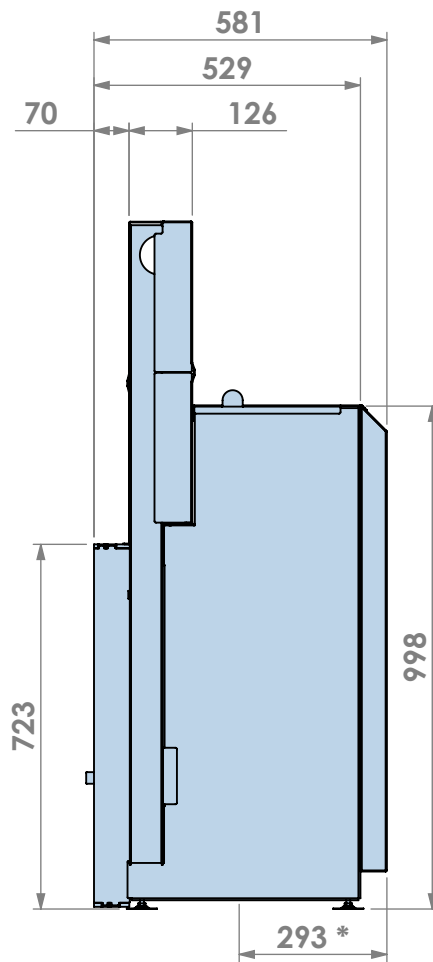

* = Air inlet $\varnothing$ 125

3-zijdig kader en convectie
3-sided frame and convection casing

barbas

Barbas Bellfires B.V.
Hallenstraat 17
5531 AB Bladel
The Netherlands
www.barbasbellfires.com

Name: **Evolux 65-45**

Modifications reserved

Scale: **1:15**
Unit: **mm**

Version: **0**