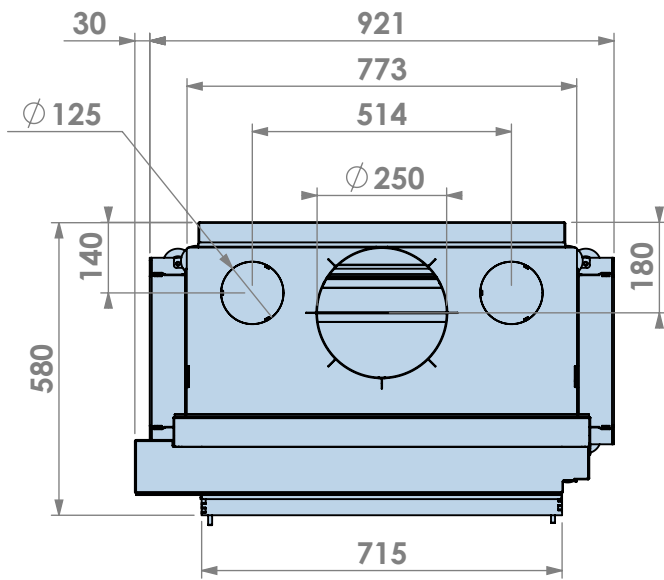

* = Optional extended adjustable legs max + 150 mm

4-zijdig kader met vuurscherm en luchtbox
4-sided frame with firescreen and airbox

barbas

Barbas Bellfires B.V.
Hallenstraat 17
5531 AB Bladel
The Netherlands
www.barbasbellfires.com

Name: **Evolux 65-45**

Modifications reserved

Scale: **1:15**
Unit: **mm**

Version: **0**