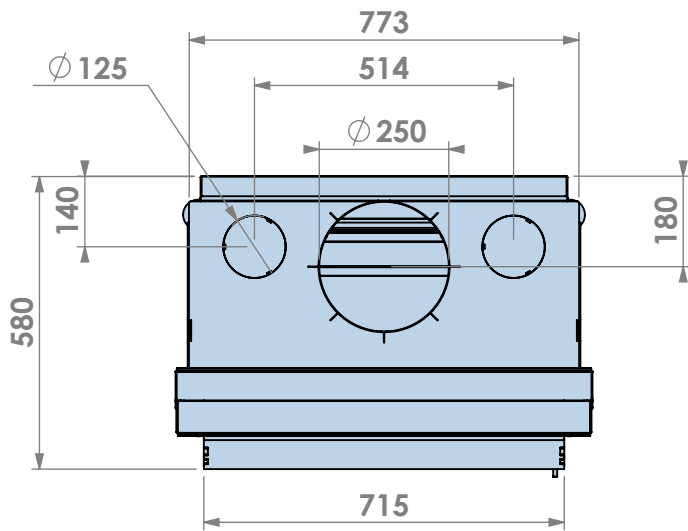

* = Air inlet $\varnothing$ 125

3-zijdig kader en convectie
3-sided frame and convection casing

barbas

Barbas Bellfires B.V.
Hallenstraat 17
5531 AB Bladel
The Netherlands
www.barbasbellfires.com

Name: **Evolux 65-45**

Modifications reserved

Scale: **1:15**
Unit: **mm**

Version: **0**