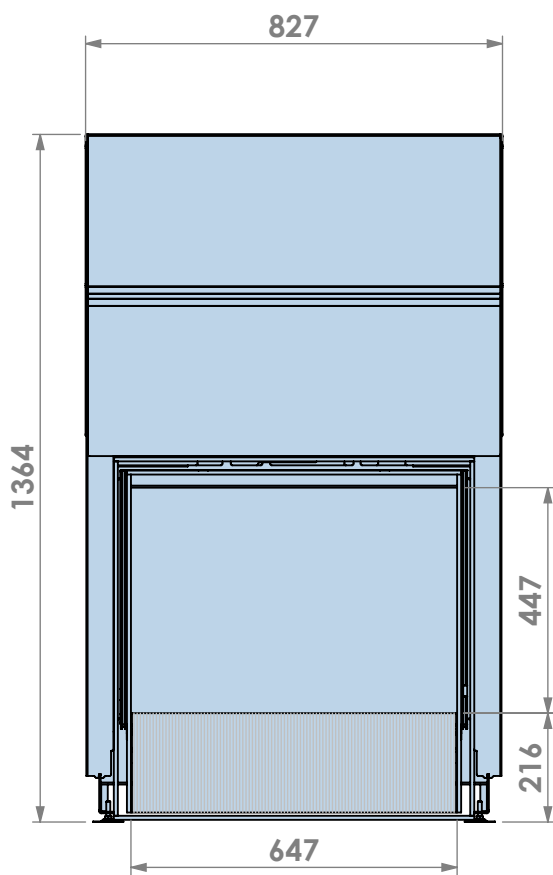

* = Air inlet $\varnothing$ 125

3-zijdig kader en convectie
3-sided frame and convection casing

barbas

Barbas Bellfires B.V.
Hallenstraat 17
5531 AB Bladel
The Netherlands
www.barbasbellfires.com

Name: **Evolux 65-45**

Modifications reserved

Scale: **1:15**
Unit: **mm**

Version: **0**