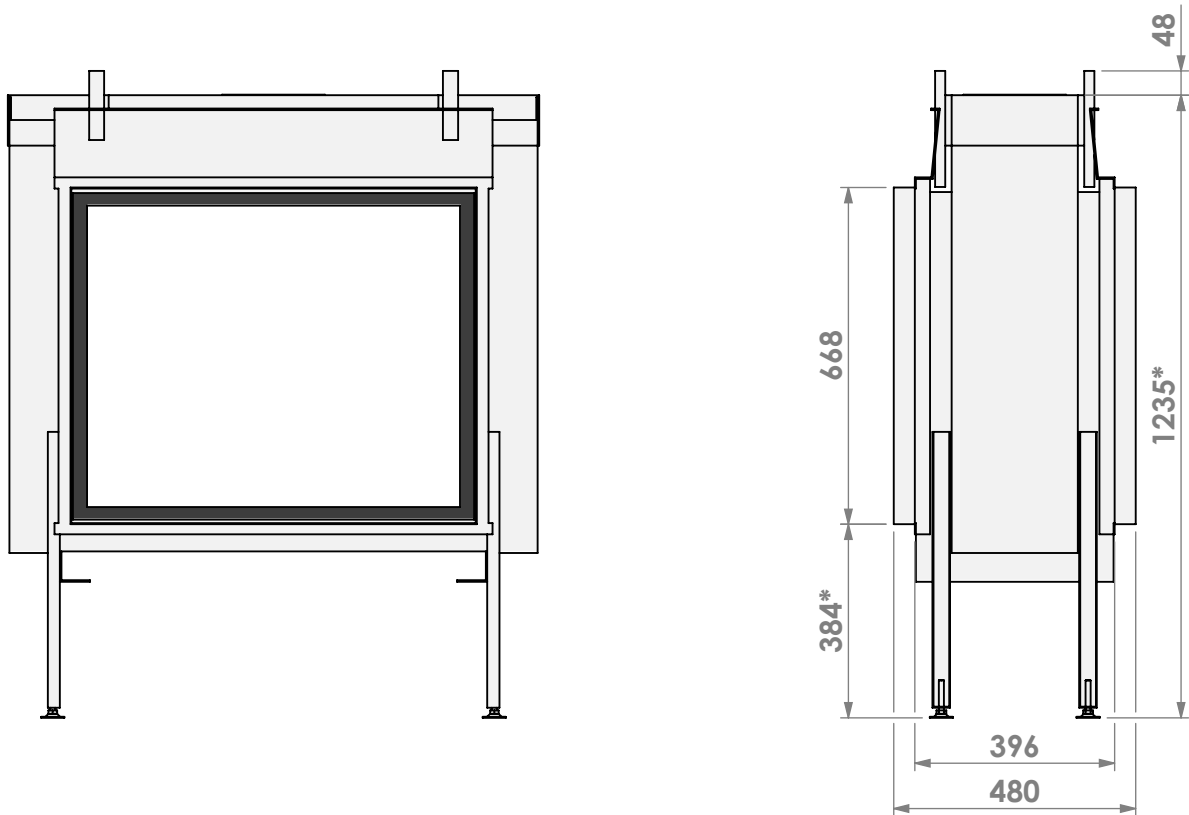

belfires

Barbas Bellfires B.V.
Hallenstraat 17
5531 AB Bladel
The Netherlands
www.barbasbellfires.com

Name: Derby L Tunnel-3 floating frame

Modifications reserved

Scale: 1:15
Unit: mm

Version: 0

belfires

Barbas Belfires B.V.
Hallenstraat 17
5531 AB Bladel
The Netherlands
www.barbasbelfires.com

Name: Derby L Tunnel-3 floating frame en convectie

Modifications reserved

Scale: 1:15
Unit: mm

Version: 0

* = optional extended adjustable legs max. + 350 mm

belfires

Barbas Belfires B.V.
Hallenstraat 17
5531 AB Bladel
The Netherlands
www.barbasbelfires.com

Name: Derby L Tunnel-3 hidden door en convectie

Modifications reserved

Scale: 1:15
Unit: mm

Version: 0

belfires

Barbas Bellfires B.V.
Hallenstraat 17
5531 AB Bladel
The Netherlands
www.barbasbellfires.com

Name: Derby L Tunnel-3 floating frame-hidden door

Modifications reserved

Scale: 1:15
 Unit: mm

Version: 0