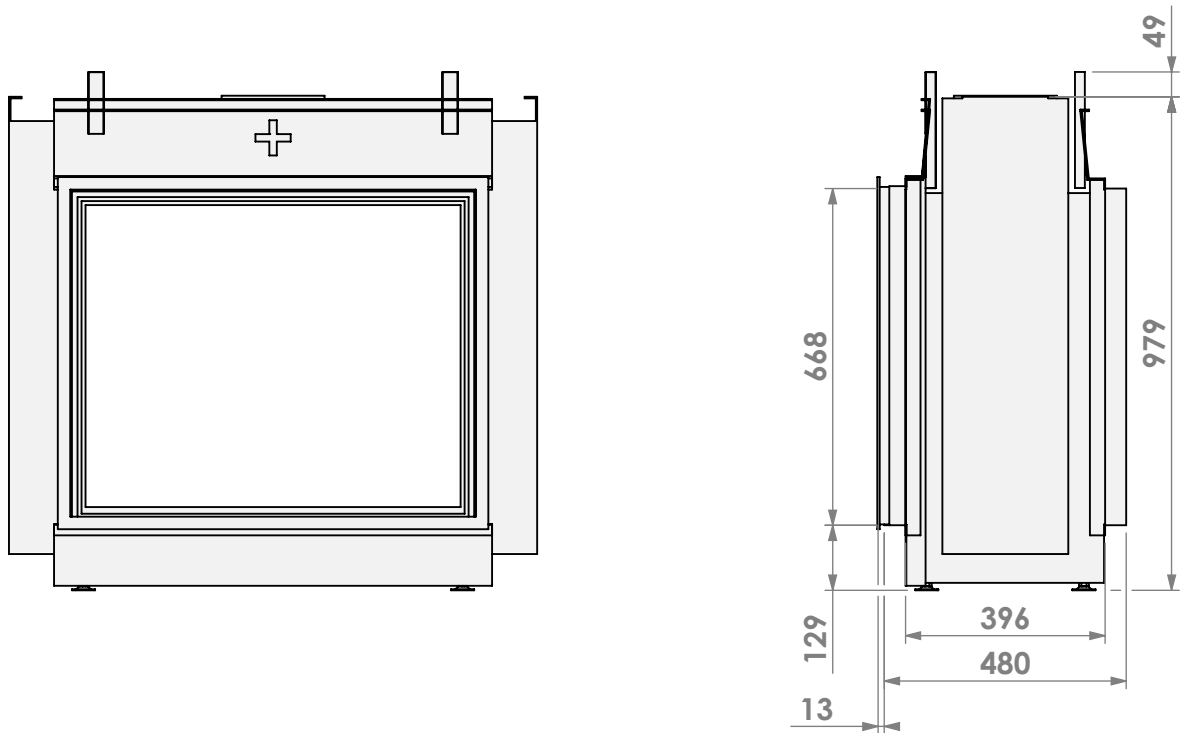

Name: Derby L Tunnel-3 floating frame en convectie

Modifications reserved

Scale: 1:15
Unit: mm

Version: 0

* = optional extended adjustable legs max. + 350 mm

belfires

Barbas Belfires B.V.
Hallenstraat 17
5531 AB Bladel
The Netherlands
www.barbasbelfires.com

Name: Derby L Tunnel-3 hidden door en convectie

Modifications reserved

Scale: 1:15
Unit: mm

Version: 0

belfires

Barbas Bellfires B.V.
Hallenstraat 17
5531 AB Bladel
The Netherlands
www.barbasbellfires.com

Name: Derby L Tunnel-3 floating frame-hidden door

Modifications reserved

Scale: 1:15
 Unit: mm

Version: 0