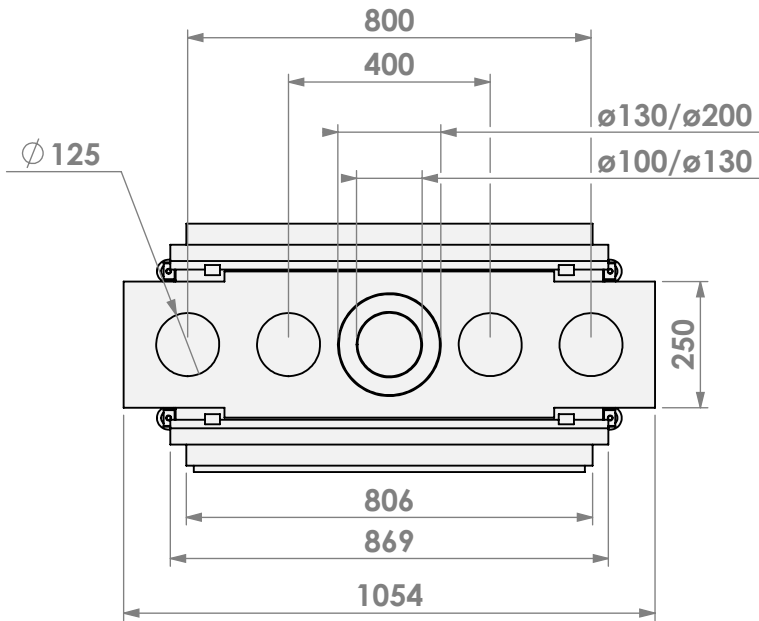

Name: Derby L Tunnel-3 floating frame en convectie

Modifications reserved

Scale: 1:15
Unit: mm

Version: 0

* = optional extended adjustable legs max. + 350 mm

belfires

Barbas Belfires B.V.
Hallenstraat 17
5531 AB Bladel
The Netherlands
www.barbasbelfires.com

Name: Derby L Tunnel-3 hidden door en convectie

Modifications reserved

Scale: 1:15
Unit: mm

Version: 0

belfires

Barbas Bellfires B.V.
Hallenstraat 17
5531 AB Bladel
The Netherlands
www.barbasbellfires.com

Name: Derby L Tunnel-3 floating frame-hidden door

Modifications reserved

Scale: 1:15
Unit: mm

Version: 0

* = optional extended adjustable legs max. + 350 mm

belfires

Barbas Belfires B.V.
Hallenstraat 17
5531 AB Bladel
The Netherlands
www.barbasbelfires.com

Modifications reserved

Scale: 1:15
 Unit: mm

Version: 0