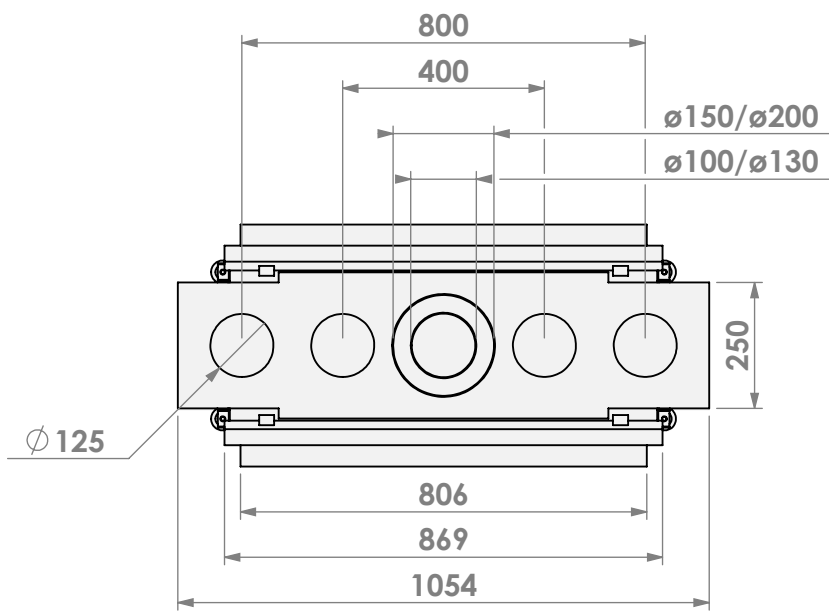

belfires

Barbas Bellfires B.V.
Hallenstraat 17
5531 AB Bladel
The Netherlands
www.barbasbellfires.com

Name: Derby L Tunnel-3 floating frame

Modifications reserved

Scale: 1:15
Unit: mm

Version: 0

belfires

Barbas Belfires B.V.
Hallenstraat 17
5531 AB Bladel
The Netherlands
www.barbasbelfires.com

Name: Derby L Tunnel-3 floating frame en convectie

Modifications reserved

Scale: 1:15
Unit: mm

Version: 0

* = optional extended adjustable legs max. + 350 mm

belfires

Barbas Belfires B.V.
Hallenstraat 17
5531 AB Bladel
The Netherlands
www.barbasbelfires.com

Modifications reserved

Scale: 1:15
Unit: mm

Version: 0

* = optional extended adjustable legs max. + 350 mm

belfires

Barbas Belfires B.V.
Hallenstraat 17
5531 AB Bladel
The Netherlands
www.barbasbelfires.com

Modifications reserved

Scale: 1:15
 Unit: mm

Version: 0