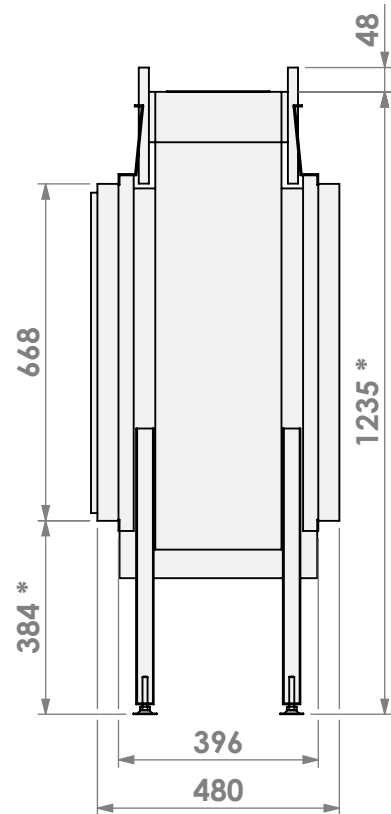

Name: Derby L Tunnel-3 floating frame en convectie

Modifications reserved

Scale: 1:15
Unit: mm

Version: 0

* = optional extended adjustable legs max. + 350 mm

belfires

Barbas Belfires B.V.
Hallenstraat 17
5531 AB Bladel
The Netherlands
www.barbasbelfires.com

Name: Derby L Tunnel-3 hidden door en convectie

Modifications reserved

Scale: 1:15
Unit: mm

Version: 0

belfires

Barbas Bellfires B.V.
Hallenstraat 17
5531 AB Bladel
The Netherlands
www.barbasbellfires.com

Name: Derby L Tunnel-3 floating frame-hidden door

Modifications reserved

Scale: 1:15
Unit: mm

Version: 0

* = optional extended adjustable legs max. + 350 mm

belfires

Barbas Belfires B.V.
Hallenstraat 17
5531 AB Bladel
The Netherlands
www.barbasbelfires.com

Modifications reserved

Scale: 1:15
 Unit: mm

Version: 0