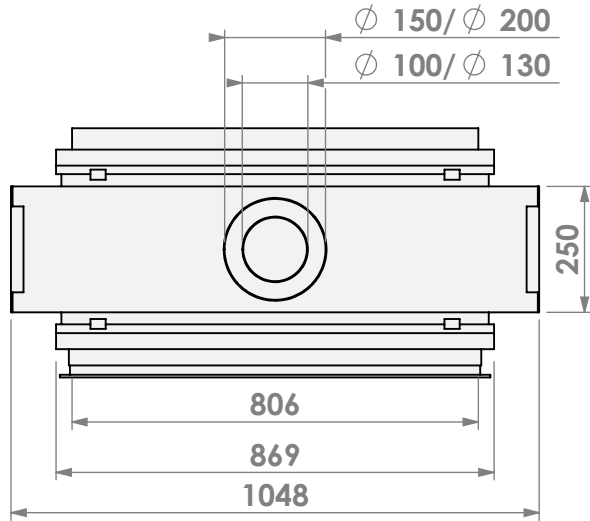

Name: Derby L Tunnel-3 floating frame en convectie

Modifications reserved

Scale: 1:15
Unit: mm

Version: 0

* = optional extended adjustable legs max. + 350 mm

belfires

Barbas Belfires B.V.
Hallenstraat 17
5531 AB Bladel
The Netherlands
www.barbasbelfires.com

Name: Derby L Tunnel-3 hidden door en convectie

Modifications reserved

Scale: 1:15
Unit: mm

Version: 0

belfires

Barbas Bellfires B.V.
Hallenstraat 17
5531 AB Bladel
The Netherlands
www.barbasbellfires.com

Name: Derby L Tunnel-3 floating frame-hidden door

Modifications reserved

Scale: 1:15
Unit: mm

Version: 0

* = optional extended adjustable legs max. + 350 mm

belfires

Barbas Belfires B.V.
Hallenstraat 17
5531 AB Bladel
The Netherlands
www.barbasbelfires.com

Modifications reserved

Scale: 1:15
 Unit: mm

Version: 0