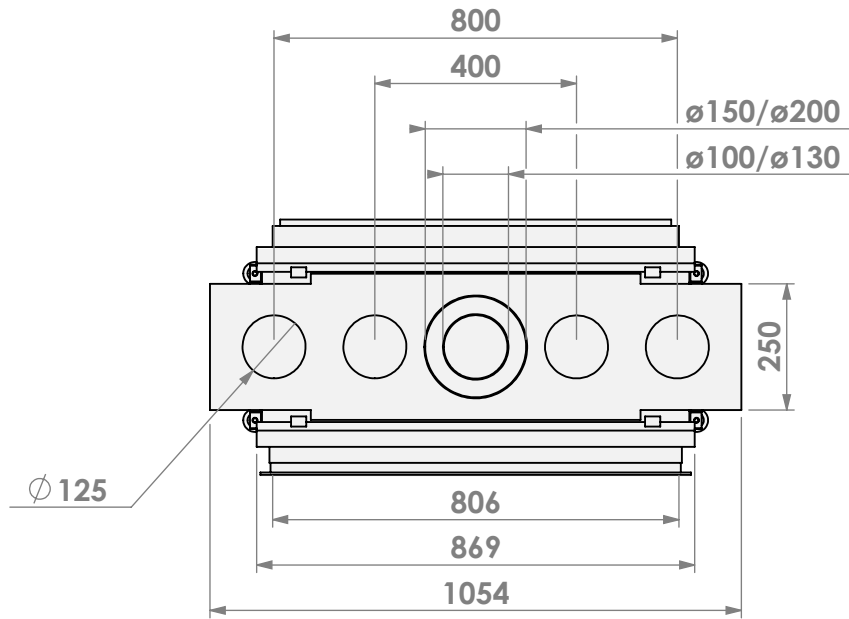

belfires

Barbas Bellfires B.V.
Hallenstraat 17
5531 AB Bladel
The Netherlands
www.barbasbellfires.com

Name: Derby L Tunnel-3 floating frame

Modifications reserved

Scale: 1:15
Unit: mm

Version: 0

belfires

Barbas Belfires B.V.
Hallenstraat 17
5531 AB Bladel
The Netherlands
www.barbasbelfires.com

Name: Derby L Tunnel-3 floating frame en convectie

Modifications reserved

Scale: 1:15
Unit: mm

Version: 0

* = optional extended adjustable legs max. + 350 mm

belfires

Barbas Belfires B.V.
Hallenstraat 17
5531 AB Bladel
The Netherlands
www.barbasbelfires.com

Modifications reserved

Scale: 1:15
Unit: mm

Version: 0

* = optional extended adjustable legs max. + 350 mm

belfires

Barbas Belfires B.V.
Hallenstraat 17
5531 AB Bladel
The Netherlands
www.barbasbelfires.com

Modifications reserved

Scale: 1:15
 Unit: mm

Version: 0