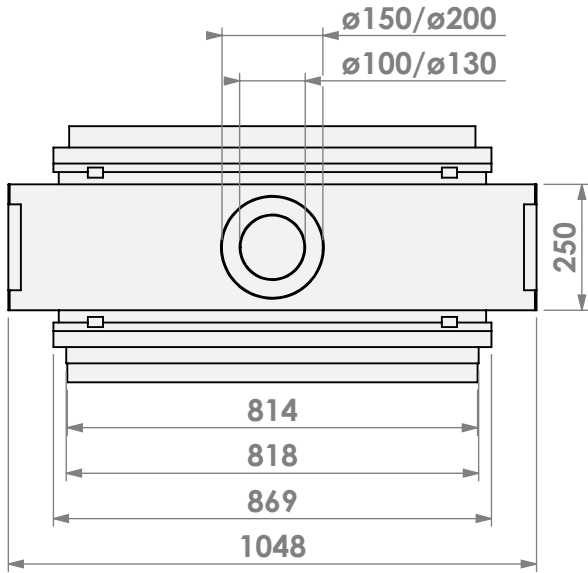

belfires

Barbas Bellfires B.V.
Hallenstraat 17
5531 AB Bladel
The Netherlands
www.barbasbellfires.com

Name: **Derby L Tunnel-3 HD+ 7cm - HD**

Modifications reserved

Scale: **1:15**
Unit: **mm**

Version: **0**