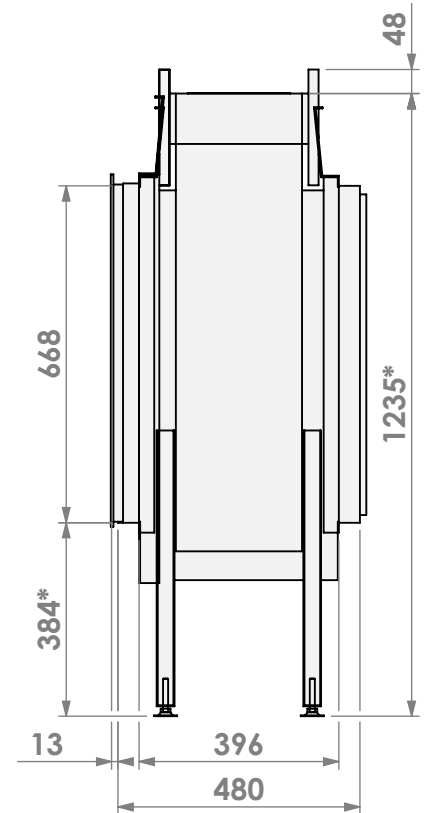

belfires

Barbas Bellfires B.V.
Hallenstraat 17
5531 AB Bladel
The Netherlands
www.barbasbellfires.com

Name: Derby L Tunnel-3 floating frame

Modifications reserved

Scale: 1:15
Unit: mm

Version: 0

belfires

Barbas Belfires B.V.
Hallenstraat 17
5531 AB Bladel
The Netherlands
www.barbasbelfires.com

Name: Derby L Tunnel-3 floating frame en convectie

Modifications reserved

Scale: 1:15
Unit: mm

Version: 0

* = optional extended adjustable legs max. + 350 mm

belfires

Barbas Belfires B.V.
Hallenstraat 17
5531 AB Bladel
The Netherlands
www.barbasbelfires.com

Modifications reserved

Scale: 1:15
Unit: mm

Version: 0

* = optional extended adjustable legs max. + 350 mm

belfires

Barbas Belfires B.V.
Hallenstraat 17
5531 AB Bladel
The Netherlands
www.barbasbelfires.com

Modifications reserved

Scale: 1:15
 Unit: mm

Version: 0