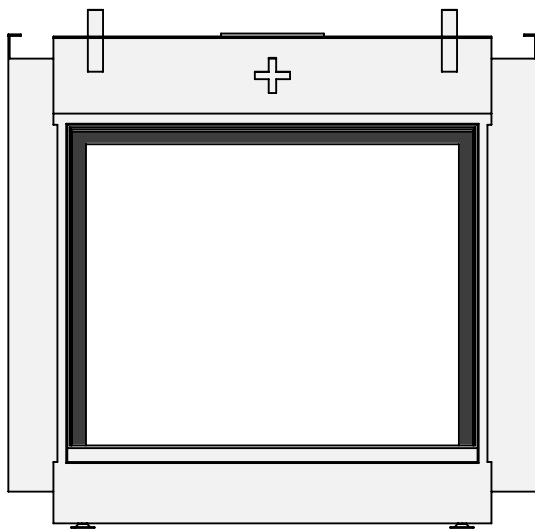

belfires

Barbas Bellfires B.V.
Hallenstraat 17
5531 AB Bladel
The Netherlands
www.barbasbellfires.com

Name: **Derby L Tunnel-3 HD+ 7cm - HD**

Modifications reserved

Scale: **1:15**
Unit: **mm**

Version: **0**