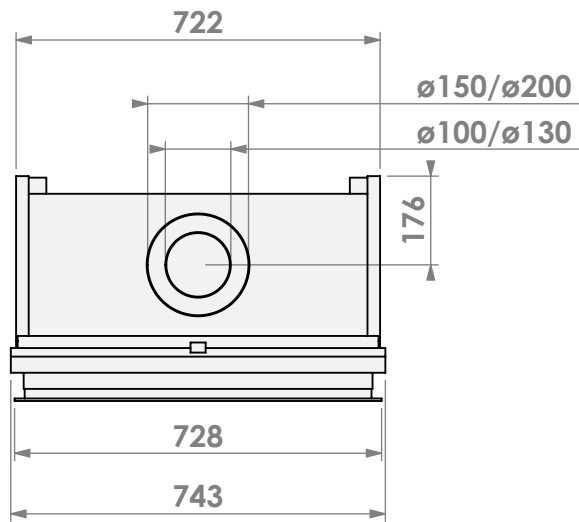

Name: Derby Small-3 hidden door+7cm

Modifications reserved

Scale: 1:15
 Unit: mm

Version: 0

belfires

Barbas Belfires B.V.
Hallenstraat 17
5531 AB Bladel
The Netherlands
www.barbasbelfires.com

Name: Derby Small-3 hidden door + 10cm

Modifications reserved

Scale: 1:15
Unit: mm

Version: 0

* = optional extended adjustable legs max. + 350 mm

belfires

Barbas Belfires B.V.
 Hallenstraat 17
 5531 AB Bladel
 The Netherlands
 www.barbasbelfires.com

Name: Derby Small-3 hidden door+10cm stone bar

Modifications reserved

Scale: 1:15
 Unit: mm

Version: 0

Cadre Fin
Rahmen Raffiniert

belfires

Barbas Bellfires B.V.
Hallenstraat 17
5531 AB Bladel
The Netherlands
www.barbasbellfires.com

Name: Derby Small-3 Slim kader

Modifications reserved

Scale: 1:15
Unit: mm

Version: 0