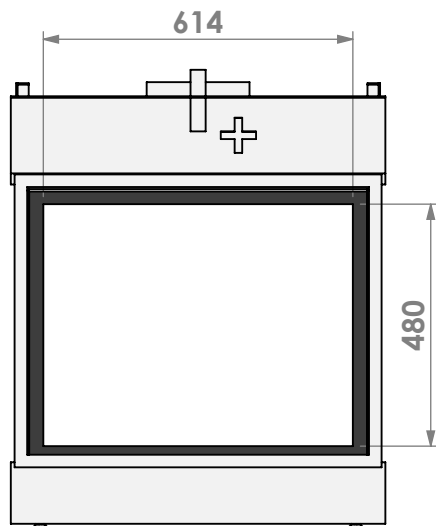

Modifications reserved

Scale: 1:15
Unit: mm

Version: 0

* = optional extended adjustable legs max. + 350 mm

belfires

Barbas Belfires B.V.
 Hallenstraat 17
 5531 AB Bladel
 The Netherlands
 www.barbasbelfires.com

Name: Derby Small-3 hidden door+10cm stone bar

Modifications reserved

Scale: 1:15
 Unit: mm

Version: 0

Cadre Fin
Rahmen Raffiniert

belfires

Barbas Bellfires B.V.
Hallenstraat 17
5531 AB Bladel
The Netherlands
www.barbasbellfires.com