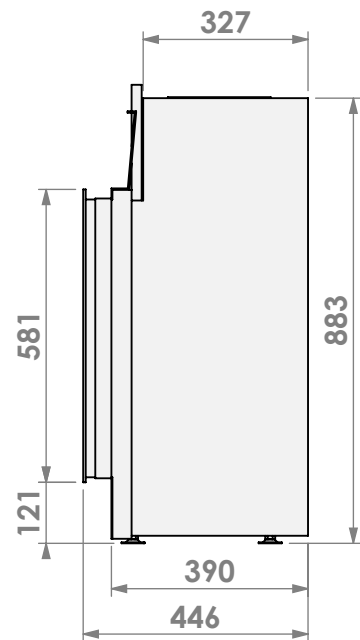

Name: Derby Small-3 hidden door+7cm

Modifications reserved

Scale: 1:15
 Unit: mm

Version: 0

belfires

Barbas Belfires B.V.
Hallenstraat 17
5531 AB Bladel
The Netherlands
www.barbasbelfires.com

Name: Derby Small-3 hidden door + 10cm

Modifications reserved

Scale: 1:15
Unit: mm

Version: 0

* = optional extended adjustable legs max. + 350 mm

belfires

Barbas Belfires B.V.
 Hallenstraat 17
 5531 AB Bladel
 The Netherlands
 www.barbasbelfires.com

Name: Derby Small-3 hidden door+10cm stone bar

Modifications reserved

Scale: 1:15
 Unit: mm

Version: 0

Cadre Fin
Rahmen Raffiniert

belfires

Barbas Bellfires B.V.
Hallenstraat 17
5531 AB Bladel
The Netherlands
www.barbasbellfires.com

Name: Derby Small-3 Slim kader

Modifications reserved

Scale: 1:15
Unit: mm

Version: 0