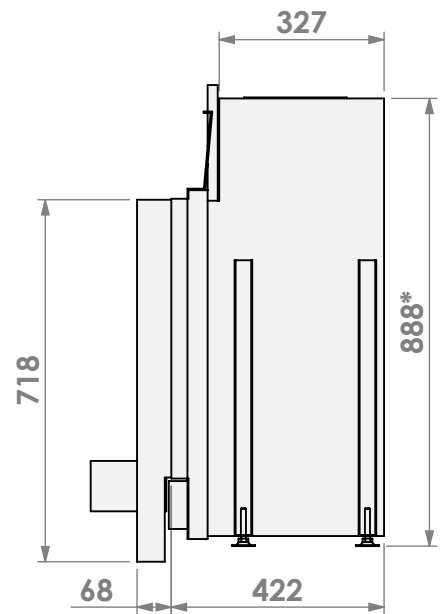

Name: Derby Small-3 hidden door+7cm

Modifications reserved

Scale: 1:15
 Unit: mm

Version: 0

belfires

Barbas Belfires B.V.
Hallenstraat 17
5531 AB Bladel
The Netherlands
www.barbasbelfires.com

Name: Derby Small-3 hidden door + 10cm

Modifications reserved

Scale: 1:15
Unit: mm

Version: 0

* = optional extended adjustable legs max. + 350 mm

belfires

Barbas Belfires B.V.
 Hallenstraat 17
 5531 AB Bladel
 The Netherlands
 www.barbasbelfires.com

Name: Derby Small-3 hidden door+10cm stone bar

Modifications reserved

Scale: 1:15
 Unit: mm

Version: 0

Cadre Fin
Rahmen Raffiniert

belfires

Barbas Bellfires B.V.
Hallenstraat 17
5531 AB Bladel
The Netherlands
www.barbasbellfires.com