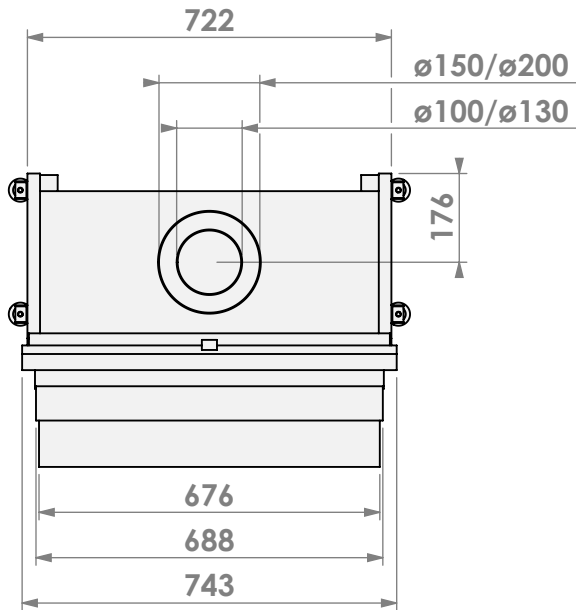

Name: Derby Small-3 hidden door+7cm

Modifications reserved

Scale: 1:15
 Unit: mm

Version: 0

belfires

Barbas Belfires B.V.
Hallenstraat 17
5531 AB Bladel
The Netherlands
www.barbasbelfires.com

Name: Derby Small-3 hidden door + 10cm

Modifications reserved

Scale: 1:15
Unit: mm

Version: 0

* = optional extended adjustable legs max. + 350 mm

belfires

Barbas Belfires B.V.
 Hallenstraat 17
 5531 AB Bladel
 The Netherlands
 www.barbasbelfires.com

Name: Derby Small-3 hidden door+10cm stone bar

Modifications reserved

Scale: 1:15
 Unit: mm

Version: 0

Cadre Fin
Rahmen Raffiniert

belfires

Barbas Bellfires B.V.
Hallenstraat 17
5531 AB Bladel
The Netherlands
www.barbasbellfires.com

Name: Derby Small-3 Slim kader

Modifications reserved

Scale: 1:15
Unit: mm

Version: 0