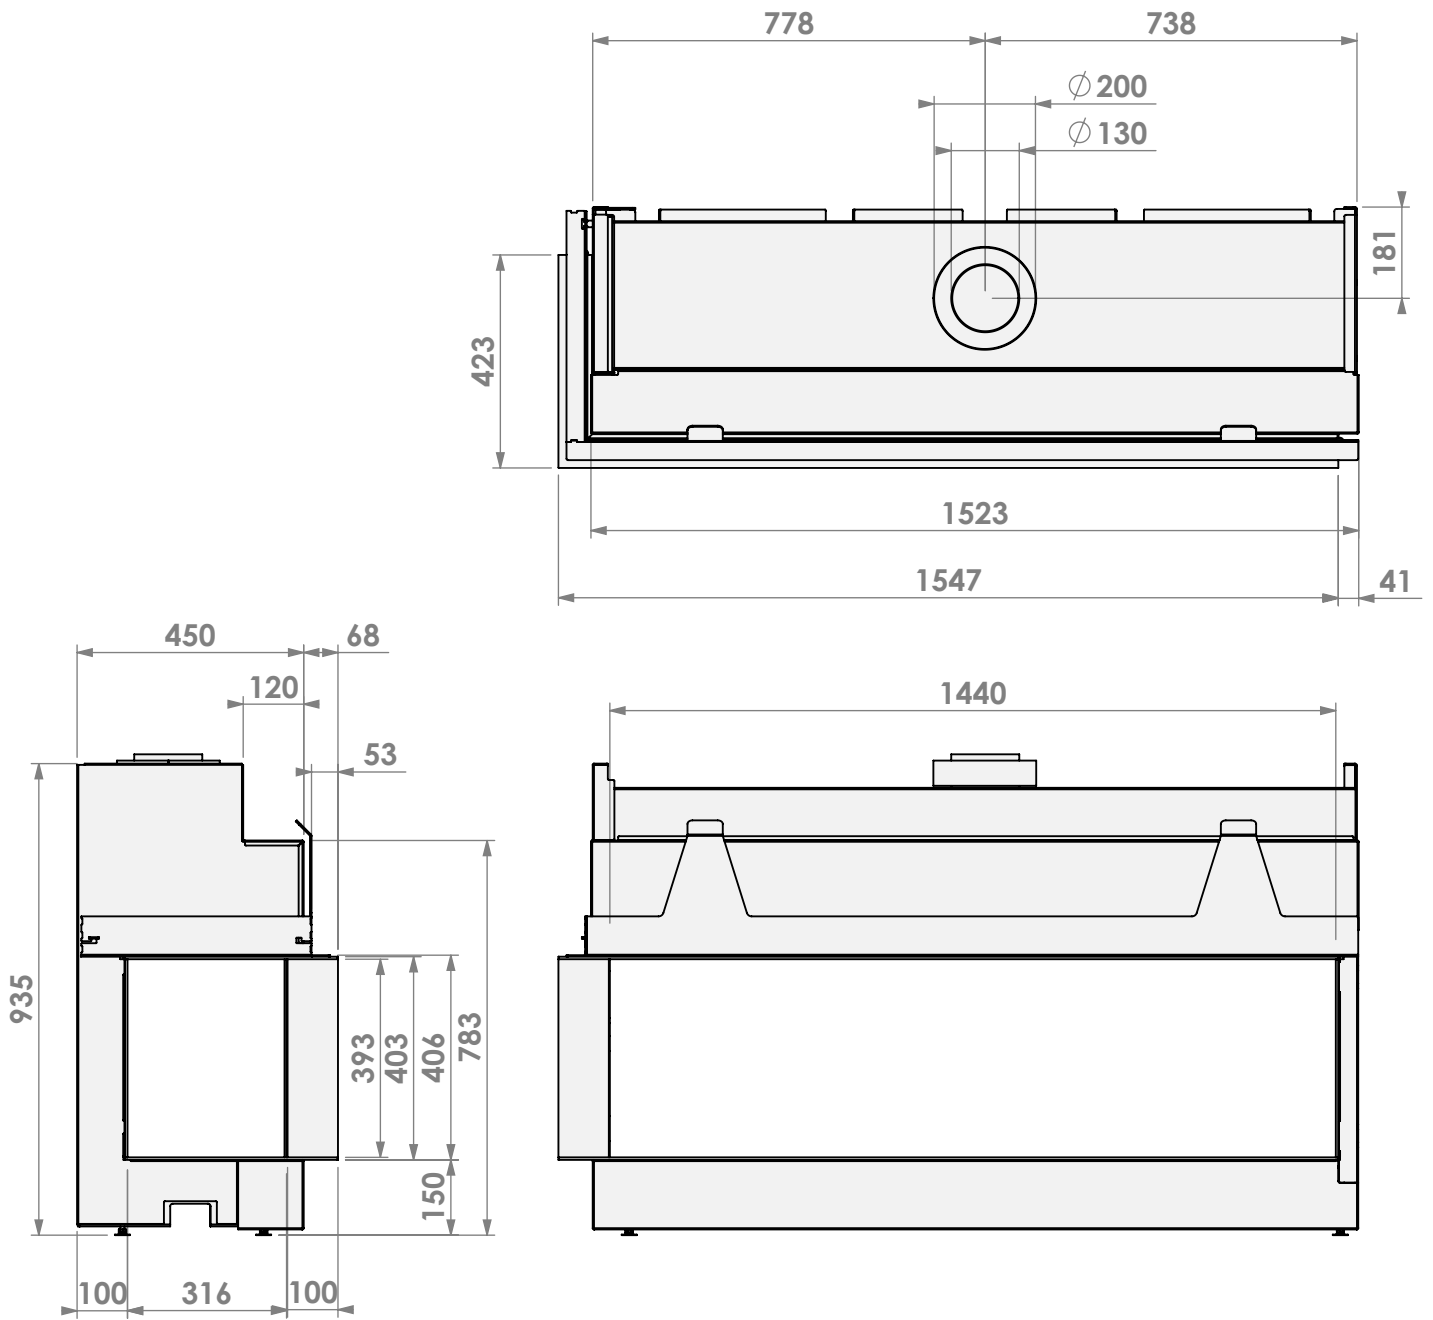

**belfires**

Barbas Bellfires B.V.  
 Hallenstraat 17  
 5531 AB Bladel  
 The Netherlands  
 www.barbasbellfires.com

Name: **Corner Bell XL-3 L hidden door**

Modifications reserved

Scale: **1:15**  
 Unit: **mm**

Version: **0**

**belfires**

Barbas Bellfires B.V.  
 Hallenstraat 17  
 5531 AB Bladel  
 The Netherlands  
 www.barbasbellfires.com

Name: **Corner Bell XL-3 L hidden door +10**

Modifications reserved

Scale: **1:15**  
 Unit: **mm**