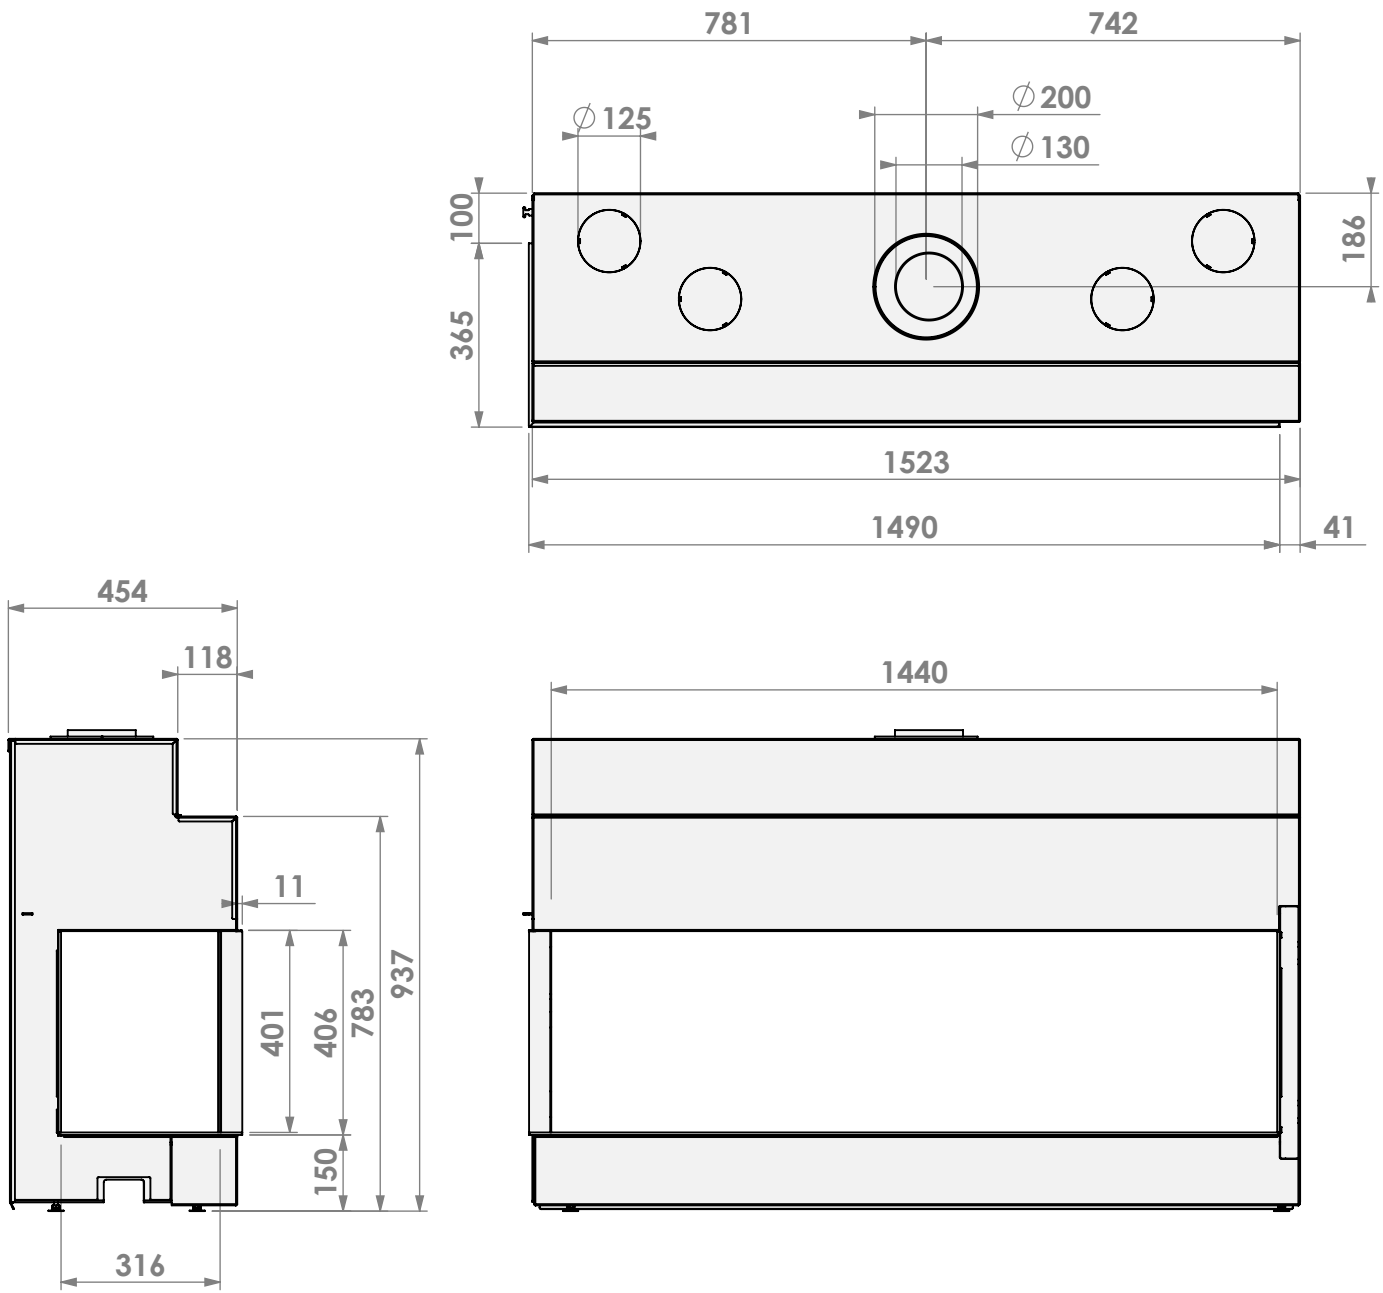

**belfires**

Barbas Bellfires B.V.  
 Hallenstraat 17  
 5531 AB Bladel  
 The Netherlands  
 www.barbasbellfires.com

Name: **Corner Bell XL-3 L hidden door**

Modifications reserved

Scale: **1:15**  
 Unit: **mm**

Version: **0**

**belfires**

Barbas Bellfires B.V.  
 Hallenstraat 17  
 5531 AB Bladel  
 The Netherlands  
 www.barbasbellfires.com

Name: **Corner Bell XL-3 L hidden door +10**

Modifications reserved

Scale: **1:15**  
 Unit: **mm**