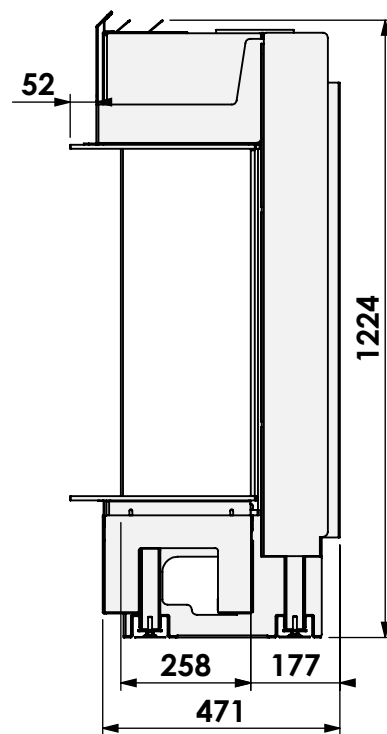

Kader 4 cm
 4 cm Frame
 Cadre 4 cm
 Rahmen 4 cm

barbas

Barbas Bellfires B.V.
 Hallenstraat 17
 5531 AB Bladel
 The Netherlands
 www.barbasbellfires.com

Name: Barbas Gas Fire Panorama 70-70

Modifications reserved

Scale: 1:15
 Unit: mm

Version: 0

Kader 4 cm met convectiekast
 4 cm Frame with convection housing
 Cadre 4 cm avec caisse convection
 Rahmen 4 cm mit konvektion Kasten

barbas

Barbas Bellfires B.V.
 Hallenstraat 17
 5531 AB Bladel
 The Netherlands
 www.barbasbellfires.com

Name: Barbas Gas Fire Panorama 70-70

Modifications reserved

Scale: 1:15
 Unit: mm

Version: 0

Kader 10 cm
 10 cm Frame
 Cadre 10 cm
 Rahmen 10 cm

barbas

Barbas Bellfires B.V.
 Hallenstraat 17
 5531 AB Bladel
 The Netherlands
 www.barbasbellfires.com