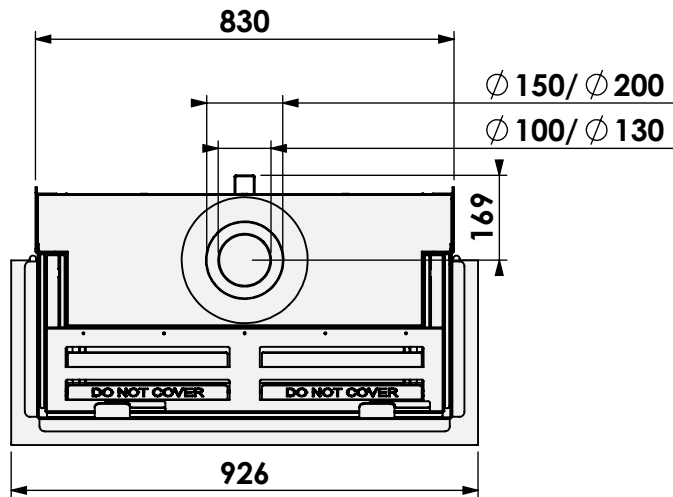

barbas

Barbas Bellfires B.V.
 Hallenstraat 17
 5531 AB Bladel
 The Netherlands
www.barbasbellfires.com

Name: Barbas Gas Fire Panorama 70-70

Modifications reserved

Scale: 1:15
 Unit: mm

Version: 0

Kader 10 cm met verlengde potenset
 10 cm Frame with adjustable legs
 Cadre 10 cm avec set de pieds réhaussés
 Rahmen 10 cm mit hohe Stellfüsse