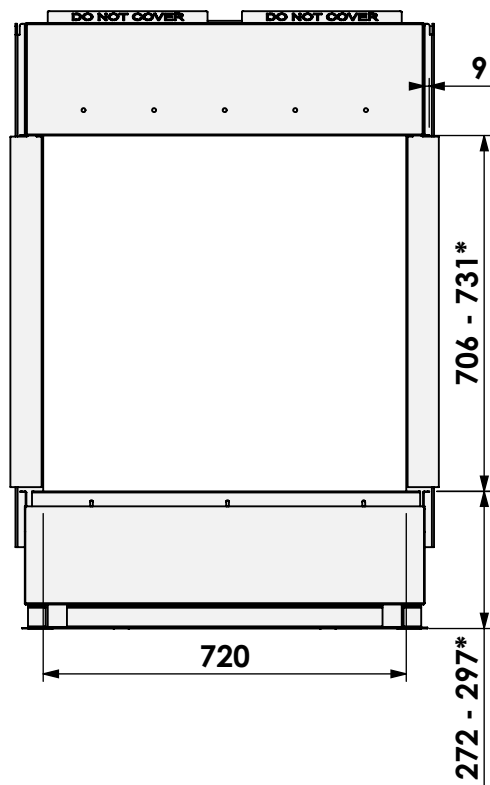

barbas

Barbas Bellfires B.V.
 Hallenstraat 17
 5531 AB Bladel
 The Netherlands
www.barbasbellfires.com

Name: Barbas Gas Fire Panorama 70-70

Modifications reserved

Scale: 1:15
 Unit: mm

Version: 0

Kaderloos
 Frameless
 Sans cadre
 Ohne Rahmen