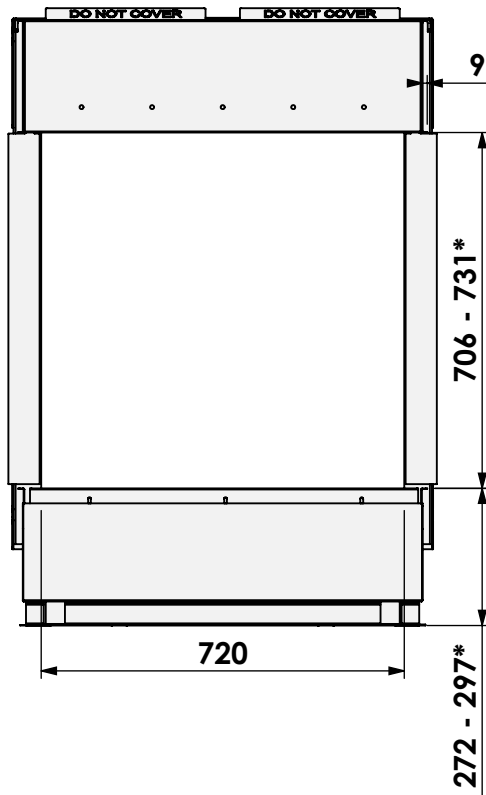

*= Adjustable

barbas

Barbas Bellfires B.V.
 Hallenstraat 17
 5531 AB Bladel
 The Netherlands
 www.barbasbellfires.com

Name: Barbas Gas Fire Panorama 70-70

Modifications reserved

Scale: 1:15
 Unit: mm

Version: 0