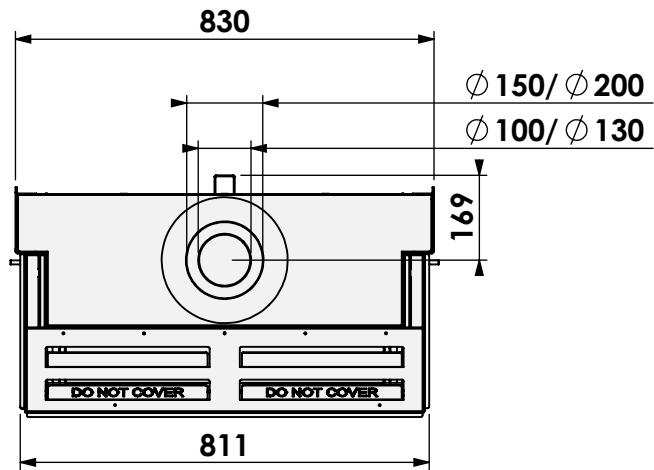

barbas

Barbas Bellfires B.V.
 Hallenstraat 17
 5531 AB Bladel
 The Netherlands
www.barbasbellfires.com

Name: Barbas Gas Fire Panorama 70-70

Modifications reserved

Scale: 1:15
 Unit: mm

Version: 0

Kaderloos
 Frameless
 Sans cadre
 Ohne Rahmen