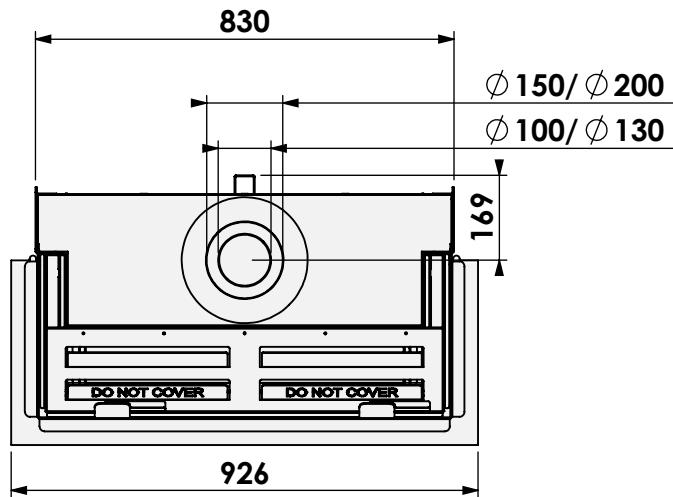

Scale: 1:15
 Unit: mm

Version: 0

Kader 4 cm met convectiekast
 4 cm Frame with convection housing
 Cadre 4 cm avec caisse convection
 Rahmen 4 cm mit konvektion Kasten

barbas

Barbas Bellfires B.V.
 Hallenstraat 17
 5531 AB Bladel
 The Netherlands
 www.barbasbellfires.com

Name: Barbas Gas Fire Panorama 70-70

Modifications reserved

Scale: 1:15
 Unit: mm

Version: 0

Kader 10 cm
 10 cm Frame
 Cadre 10 cm
 Rahmen 10 cm

barbas

Barbas Bellfires B.V.
 Hallenstraat 17
 5531 AB Bladel
 The Netherlands
 www.barbasbellfires.com