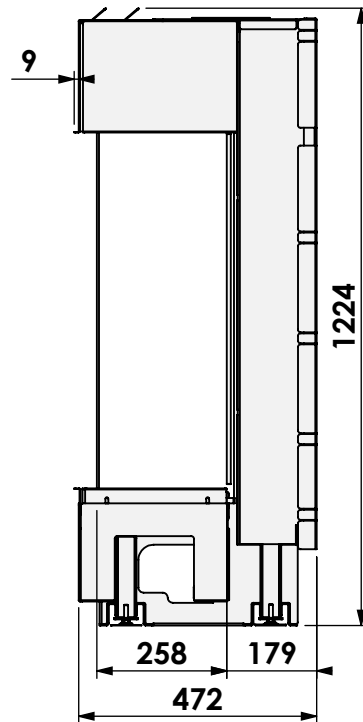

*= Adjustable

barbas

Barbas Bellfires B.V.
 Hallenstraat 17
 5531 AB Bladel
 The Netherlands
 www.barbasbellfires.com

Name: Barbas Gas Fire Panorama 70-70

Modifications reserved

Scale: 1:15
 Unit: mm

Version: 0