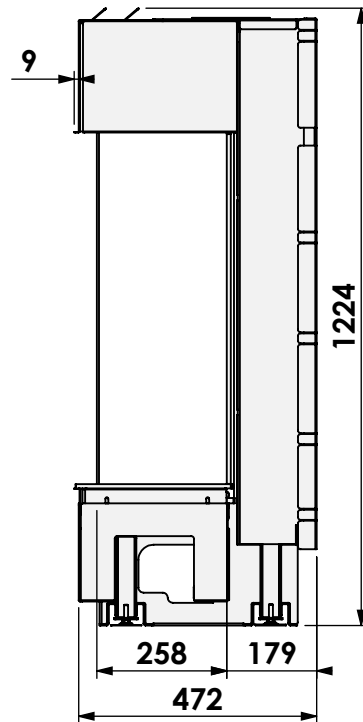

Kader 4 cm
 4 cm Frame
 Cadre 4 cm
 Rahmen 4 cm

barbas

Barbas Bellfires B.V.
 Hallenstraat 17
 5531 AB Bladel
 The Netherlands
 www.barbasbellfires.com

Name: Barbas Gas Fire Panorama 70-70

Modifications reserved

Scale: 1:15
 Unit: mm

Version: 0

Kader 4 cm met convectiekast
 4 cm Frame with convection housing
 Cadre 4 cm avec caisse convection
 Rahmen 4 cm mit konvektion Kasten

barbas

Barbas Bellfires B.V.
 Hallenstraat 17
 5531 AB Bladel
 The Netherlands
 www.barbasbellfires.com