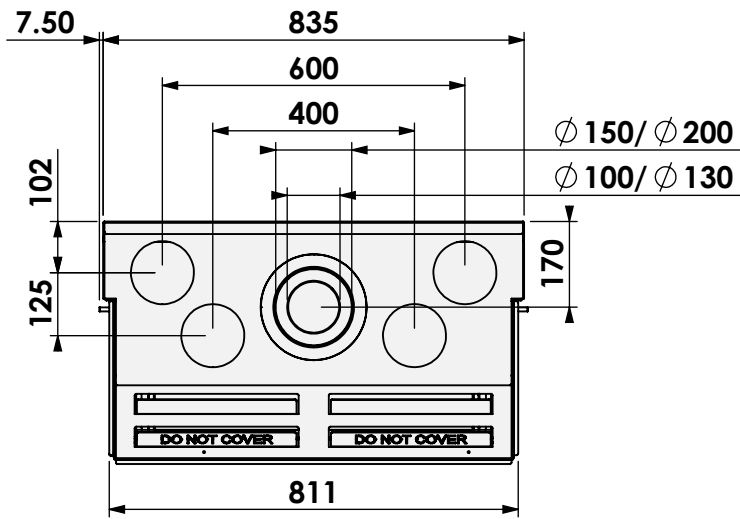

*= Adjustable

barbas

Barbas Bellfires B.V.
 Hallenstraat 17
 5531 AB Bladel
 The Netherlands
 www.barbasbellfires.com

Name: Barbas Gas Fire Panorama 70-70

Modifications reserved

Scale: 1:15
 Unit: mm

Version: 0