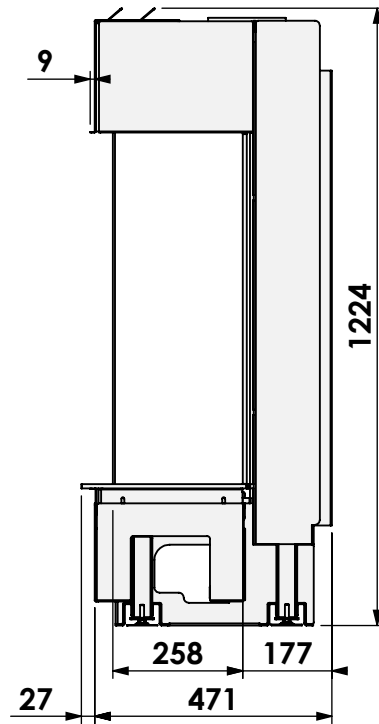

* = max

barbas

Barbas Bellfires B.V.
 Hallenstraat 17
 5531 AB Bladel
 The Netherlands
 www.barbasbellfires.com

Name: Barbas Gas Fire Panorama 70-70

Modifications reserved

Scale: 1:15
 Unit: mm

Version: 0

Kader 6 cm
 6 cm Frame
 Cadre 6 cm
 Rahmen 6 cm