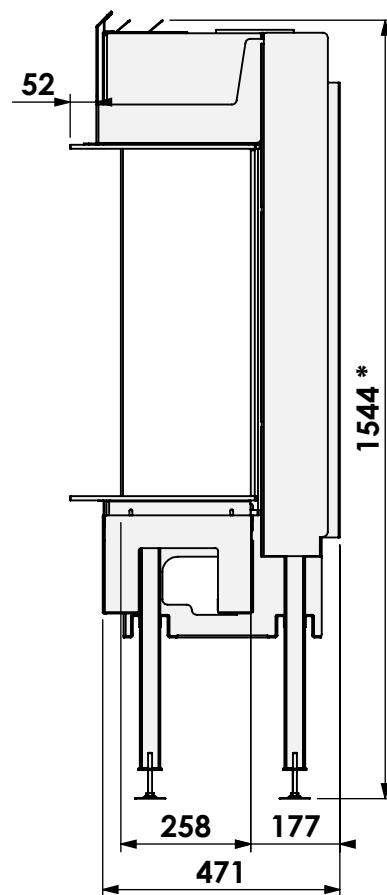

barbas

Barbas Bellfires B.V.
 Hallenstraat 17
 5531 AB Bladel
 The Netherlands
www.barbasbellfires.com

Name: Barbas Gas Fire Panorama 70-70

Modifications reserved

Scale: 1:15
 Unit: mm

Version: 0

Kader 10 cm met verlengde potenset
 10 cm Frame with adjustable legs
 Cadre 10 cm avec set de pieds réhaussés
 Rahmen 10 cm mit hohe Stellfüsse