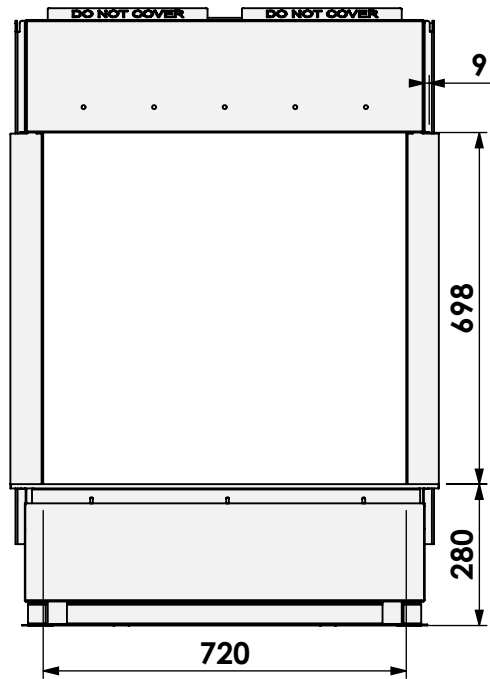

* = max

barbas

Barbas Bellfires B.V.
 Hallenstraat 17
 5531 AB Bladel
 The Netherlands
 www.barbasbellfires.com

Name: Barbas Gas Fire Panorama 70-70

Modifications reserved

Scale: 1:15
 Unit: mm

Version: 0

Kader 6 cm
 6 cm Frame
 Cadre 6 cm
 Rahmen 6 cm