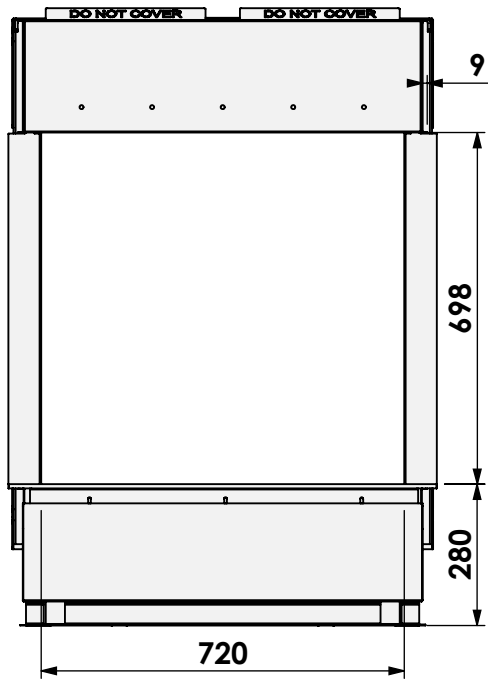

barbas

Barbas Bellfires B.V.
 Hallenstraat 17
 5531 AB Bladel
 The Netherlands
 www.barbasbellfires.com

Name: Barbas Gas Fire Panorama 70-70

Modifications reserved

Scale: 1:15
 Unit: mm

Version: 0

Kader 6 cm met convectiekast
 6 cm Frame with convection housing
 Cadre 6 cm avec caisse convection
 Rahmen 6 cm mit konvektion Kasten