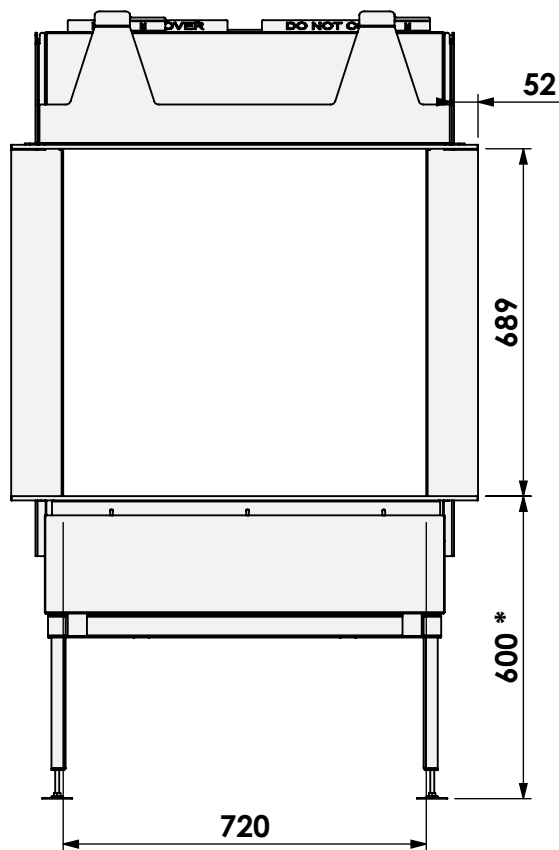

barbas

Barbas Bellfires B.V.
 Hallenstraat 17
 5531 AB Bladel
 The Netherlands
www.barbasbellfires.com

Name: Barbas Gas Fire Panorama 70-70

Modifications reserved

Scale: 1:15
 Unit: mm

Version: 0

Kader 10 cm met verlengde potenset
 10 cm Frame with adjustable legs
 Cadre 10 cm avec set de pieds réhaussés
 Rahmen 10 cm mit hohe Stellfüsse