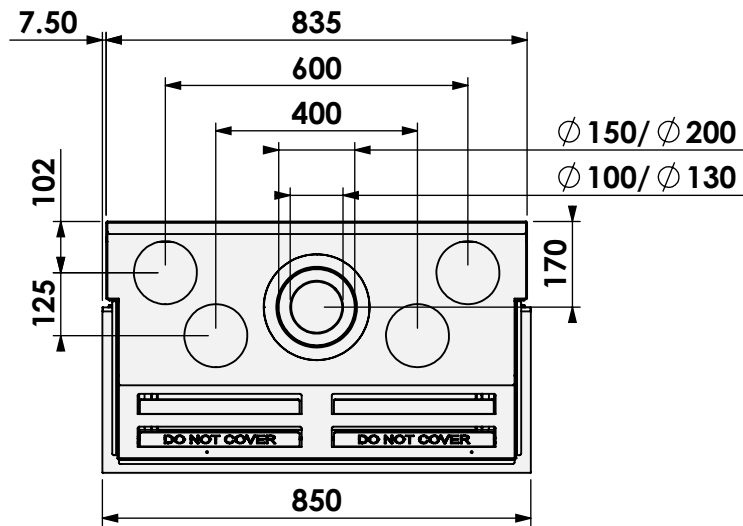

barbas

Barbas Bellfires B.V.
 Hallenstraat 17
 5531 AB Bladel
 The Netherlands
 www.barbasbellfires.com

Name: Barbas Gas Fire Panorama 70-70

Modifications reserved

Scale: 1:15
 Unit: mm

Version: 0

Kader 6 cm met convectiekast
 6 cm Frame with convection housing
 Cadre 6 cm avec caisse convection
 Rahmen 6 cm mit konvektion Kasten