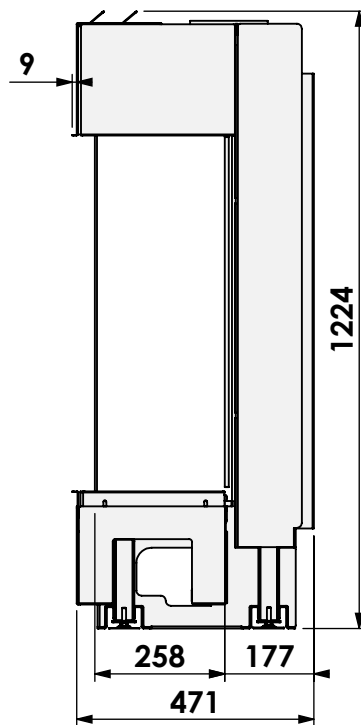

barbas

Barbas Bellfires B.V.
 Hallenstraat 17
 5531 AB Bladel
 The Netherlands
www.barbasbellfires.com

Name: Barbas Gas Fire Panorama 70-70

Modifications reserved

Scale: 1:15
 Unit: mm

Version: 0

Kaderloos
 Frameless
 Sans cadre
 Ohne Rahmen