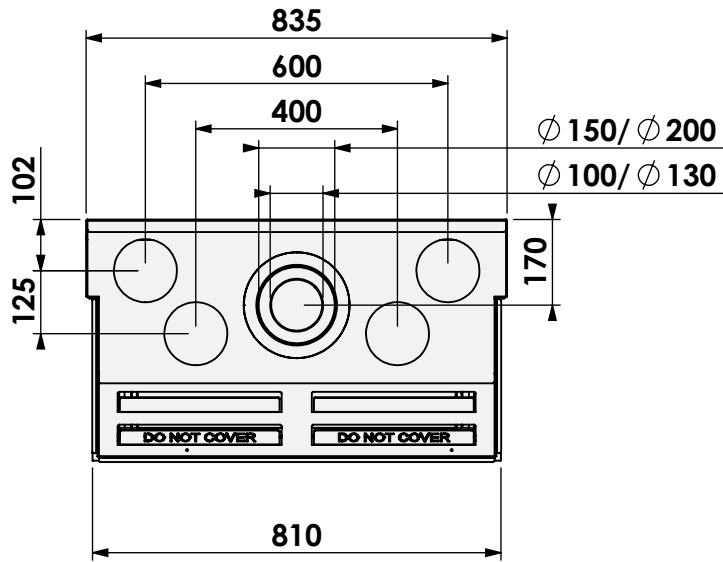

Kader 4 cm
 4 cm Frame
 Cadre 4 cm
 Rahmen 4 cm

barbas

Barbas Bellfires B.V.
 Hallenstraat 17
 5531 AB Bladel
 The Netherlands
 www.barbasbellfires.com

Name: Barbas Gas Fire Panorama 70-70

Modifications reserved

Scale: 1:15
 Unit: mm

Version: 0

Kader 4 cm met convectiekast
 4 cm Frame with convection housing
 Cadre 4 cm avec caisse convection
 Rahmen 4 cm mit konvektion Kasten

barbas

Barbas Bellfires B.V.
 Hallenstraat 17
 5531 AB Bladel
 The Netherlands
 www.barbasbellfires.com