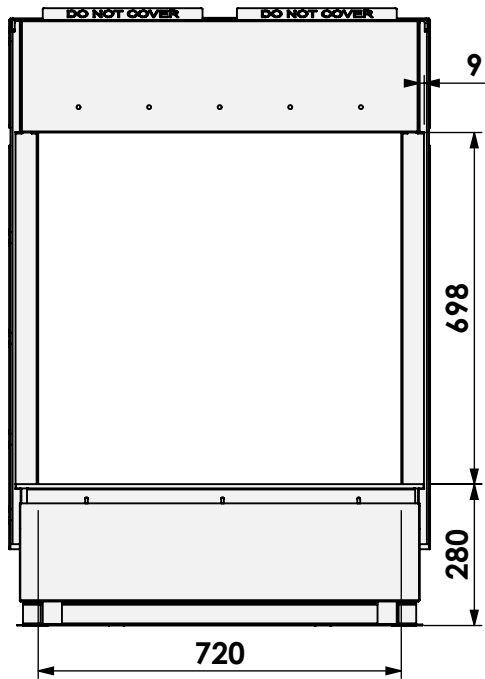

Kader 4 cm
 4 cm Frame
 Cadre 4 cm
 Rahmen 4 cm

barbas

Barbas Bellfires B.V.
 Hallenstraat 17
 5531 AB Bladel
 The Netherlands
 www.barbasbellfires.com

Name: Barbas Gas Fire Panorama 70-70

Modifications reserved

Scale: 1:15
 Unit: mm

Version: 0

Kader 4 cm met convectiekast
 4 cm Frame with convection housing
 Cadre 4 cm avec caisse convection
 Rahmen 4 cm mit konvektion Kasten

barbas

Barbas Bellfires B.V.
 Hallenstraat 17
 5531 AB Bladel
 The Netherlands
 www.barbasbellfires.com

Name: Barbas Gas Fire Panorama 70-70

Modifications reserved

Scale: 1:15
 Unit: mm

Version: 0

Kader 10 cm
 10 cm Frame
 Cadre 10 cm
 Rahmen 10 cm

barbas

Barbas Bellfires B.V.
 Hallenstraat 17
 5531 AB Bladel
 The Netherlands
 www.barbasbellfires.com