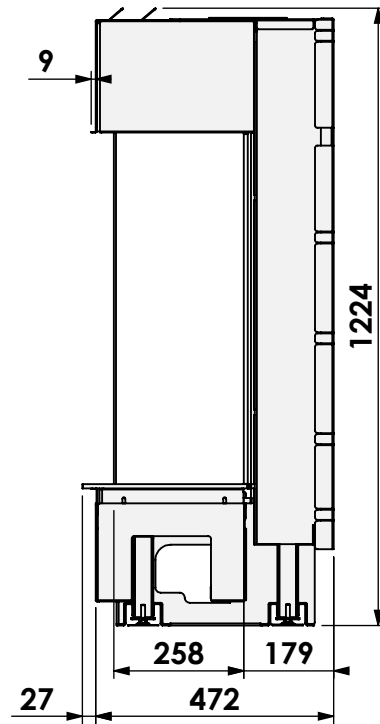

barbas

Barbas Bellfires B.V.
 Hallenstraat 17
 5531 AB Bladel
 The Netherlands
 www.barbasbellfires.com

Name: Barbas Gas Fire Panorama 70-70

Modifications reserved

Scale: 1:15
 Unit: mm

Version: 0

Kader 6 cm met convectiekast
 6 cm Frame with convection housing
 Cadre 6 cm avec caisse convection
 Rahmen 6 cm mit konvektion Kasten