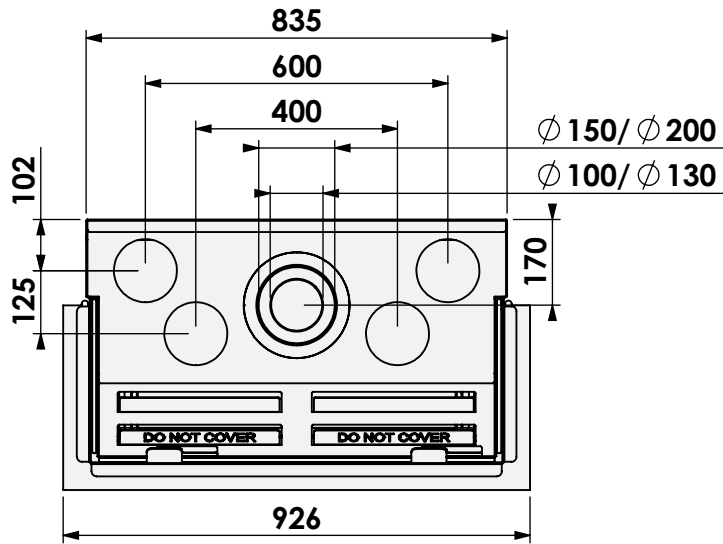

Kader 10 cm met convectiekast
10 cm Frame with convection housing
Cadre 10 cm avec caisse convection
Rahmen 10 cm mit konvektion Kasten

barbas

Barbas Bellfires B.V.
Hallenstraat 17
5531 AB Bladel
The Netherlands
www.barbasbellfires.com

Name: Barbas Gas Fire Panorama 70-70

Modifications reserved

Scale: 1:15
Unit: mm

Version: 0