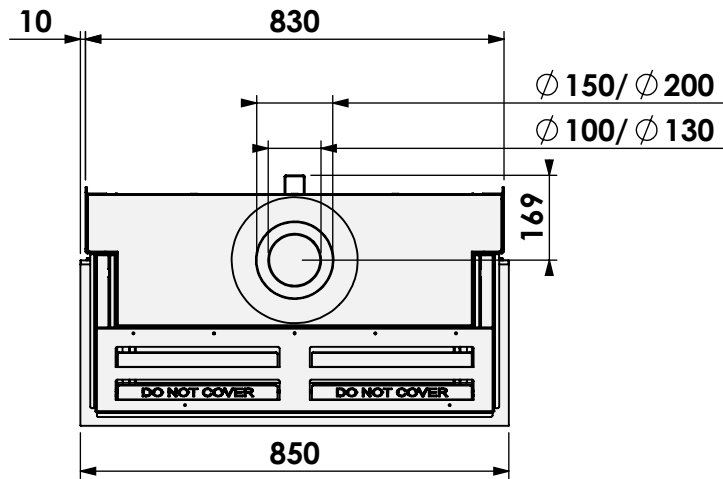

* = max

barbas

Barbas Bellfires B.V.
 Hallenstraat 17
 5531 AB Bladel
 The Netherlands
 www.barbasbellfires.com

Name: Barbas Gas Fire Panorama 70-70

Modifications reserved

Scale: 1:15
 Unit: mm

Version: 0

Kader 6 cm
 6 cm Frame
 Cadre 6 cm
 Rahmen 6 cm