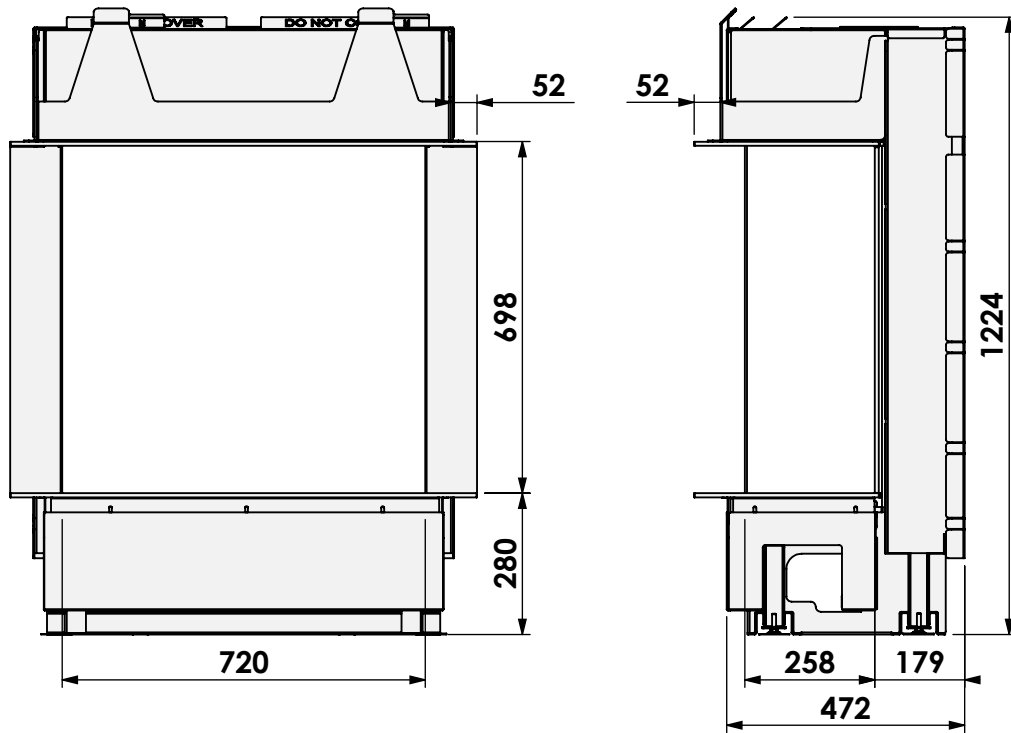

Scale: 1:15
 Unit: mm

Version: 0

Kader 4 cm met convectiekast
 4 cm Frame with convection housing
 Cadre 4 cm avec caisse convection
 Rahmen 4 cm mit konvektion Kasten

barbas

Barbas Bellfires B.V.
 Hallenstraat 17
 5531 AB Bladel
 The Netherlands
 www.barbasbellfires.com

Name: Barbas Gas Fire Panorama 70-70

Modifications reserved

Scale: 1:15
 Unit: mm

Version: 0

Kader 10 cm
 10 cm Frame
 Cadre 10 cm
 Rahmen 10 cm

barbas

Barbas Bellfires B.V.
 Hallenstraat 17
 5531 AB Bladel
 The Netherlands
 www.barbasbellfires.com

Name: Barbas Gas Fire Panorama 70-70

Modifications reserved

Scale: 1:15
 Unit: mm

Version: 0

Kader 10 cm met convectiekast
 10 cm Frame with convection housing
 Cadre 10 cm avec caisse convection
 Rahmen 10 cm mit konvektion Kasten