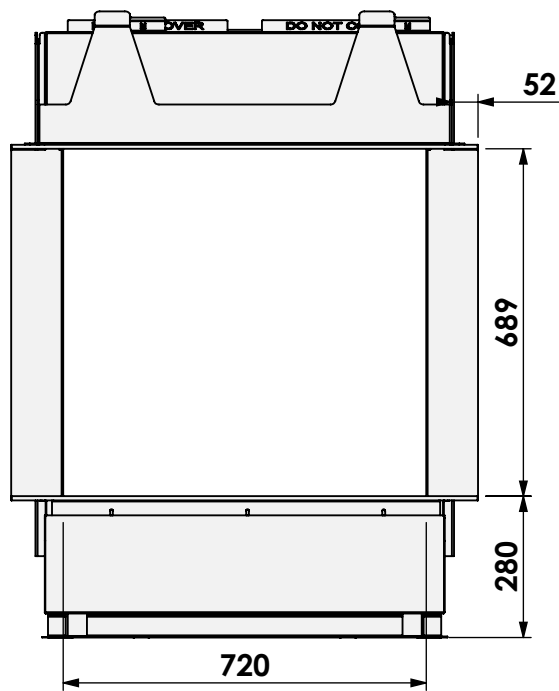

Kader 10 cm
10 cm Frame
Cadre 10 cm
Rahmen 10 cm

barbas

Barbas Bellfires B.V.
Hallenstraat 17
5531 AB Bladel
The Netherlands
www.barbasbellfires.com

Name: Barbas Gas Fire Panorama 70-70

Modifications reserved

Scale: 1:15
Unit: mm

Version: 0