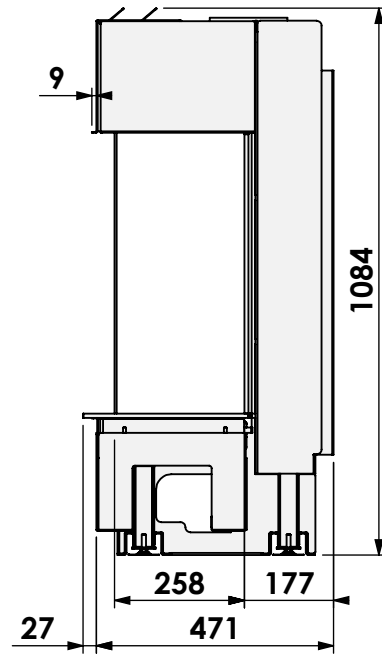

barbas

Barbas Bellfires B.V.
 Hallenstraat 17
 5531 AB Bladel
 The Netherlands
 www.barbasbellfires.com

Name: Barbas Gas Fire Panorama 70-55

Modifications reserved

Scale: 1:15
 Unit: mm

Version: 0

Kader 10 cm met verlengde potenset
 10 cm Frame with adjustable legs
 Cadre 10 cm avec set de pieds réhaussés
 Rahmen 10 cm mit hohe Stellfüsse

* = max

barbas

Barbas Bellfires B.V.
 Hallenstraat 17
 5531 AB Bladel
 The Netherlands
 www.barbasbellfires.com

Name: Barbas Gas Fire Panorama 70-55

Modifications reserved

Scale: 1:15
 Unit: mm

Version: 0

Kader 6 cm
 6 cm Frame
 Cadre 6 cm
 Rahmen 6 cm