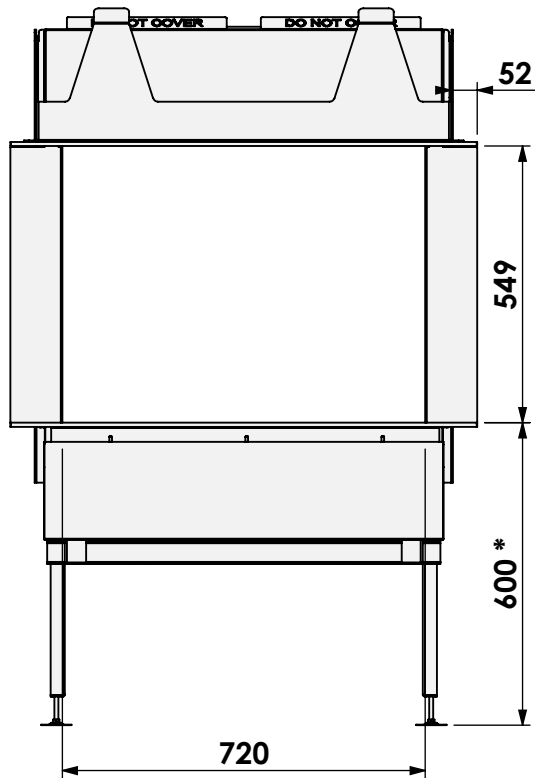

barbas

Barbas Bellfires B.V.
 Hallenstraat 17
 5531 AB Bladel
 The Netherlands
 www.barbasbellfires.com

Name: Barbas Gas Fire Panorama 70-55

Modifications reserved

Scale: 1:15
 Unit: mm

Version: 0

Kader 10 cm met verlengde potenset
 10 cm Frame with adjustable legs
 Cadre 10 cm avec set de pieds réhaussés
 Rahmen 10 cm mit hohe Stellfüsse