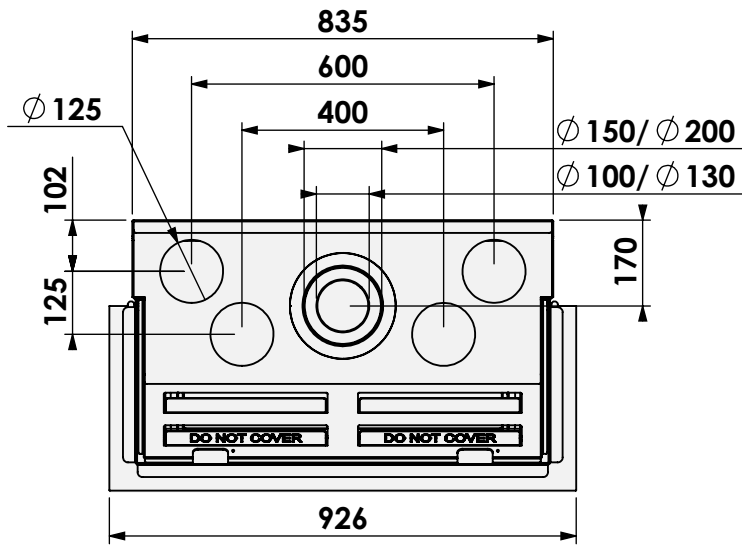

Kader 10 cm met convectiekast
10 cm Frame with convection housing
Cadre 10 cm avec caisse convection
Rahmen 10 cm mit konvektion Kasten

barbas

Barbas Bellfires B.V.
Hallenstraat 17
5531 AB Bladel
The Netherlands
www.barbasbellfires.com

Name: Barbas Gas Fire Panorama 70-55

Modifications reserved

Scale: 1:15
Unit: mm

Version: 0