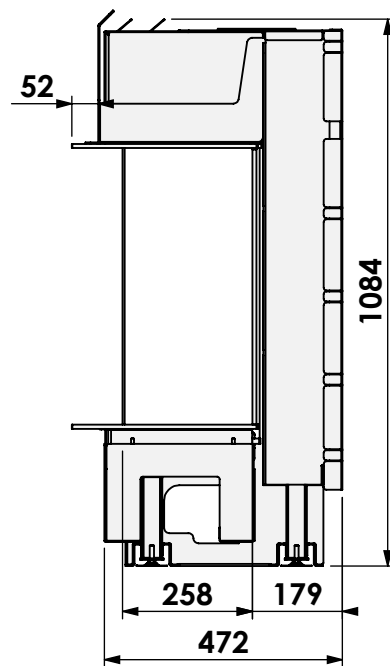

Scale: 1:15
 Unit: mm

Version: 0

Kader 4 cm met convectiekast
 4 cm Frame with convection housing
 Cadre 4 cm avec caisse convection
 Rahmen 4 cm mit konvektion Kasten

barbas

Barbas Bellfires B.V.
 Hallenstraat 17
 5531 AB Bladel
 The Netherlands
 www.barbasbellfires.com

Name: Barbas Gas Fire Panorama 70-55

Modifications reserved

Scale: 1:15
 Unit: mm

Version: 0

Kader 10 cm
 10 cm Frame
 Cadre 10 cm
 Rahmen 10 cm

barbas

Barbas Bellfires B.V.
 Hallenstraat 17
 5531 AB Bladel
 The Netherlands
 www.barbasbellfires.com

Name: Barbas Gas Fire Panorama 70-55

Modifications reserved

Scale: 1:15
 Unit: mm

Version: 0

Kader 10 cm met convectiekast
 10 cm Frame with convection housing
 Cadre 10 cm avec caisse convection
 Rahmen 10 cm mit konvektion Kasten