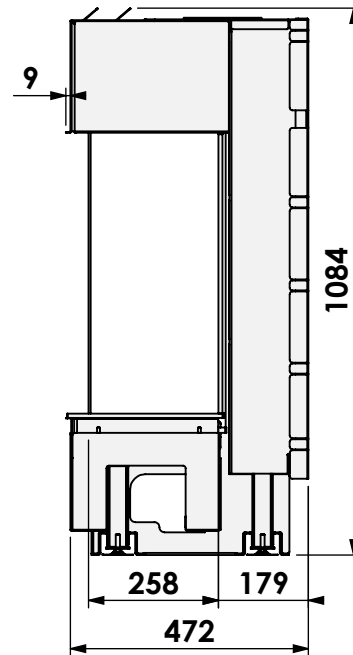

Kader 4 cm
 4 cm Frame
 Cadre 4 cm
 Rahmen 4 cm

barbas

Barbas Bellfires B.V.
 Hallenstraat 17
 5531 AB Bladel
 The Netherlands
www.barbasbellfires.com

Name: Barbas Gas Fire Panorama 70-55

Modifications reserved

Scale: 1:15
 Unit: mm

Version: 0

Kader 4 cm met convectiekast
 4 cm Frame with convection housing
 Cadre 4 cm avec caisse convection
 Rahmen 4 cm mit konvektion Kasten

barbas

Barbas Bellfires B.V.
 Hallenstraat 17
 5531 AB Bladel
 The Netherlands
 www.barbasbellfires.com

Name: Barbas Gas Fire Panorama 70-55

Modifications reserved

Scale: 1:15
 Unit: mm

Version: 0

Kader 10 cm
 10 cm Frame
 Cadre 10 cm
 Rahmen 10 cm

barbas

Barbas Bellfires B.V.
 Hallenstraat 17
 5531 AB Bladel
 The Netherlands
 www.barbasbellfires.com