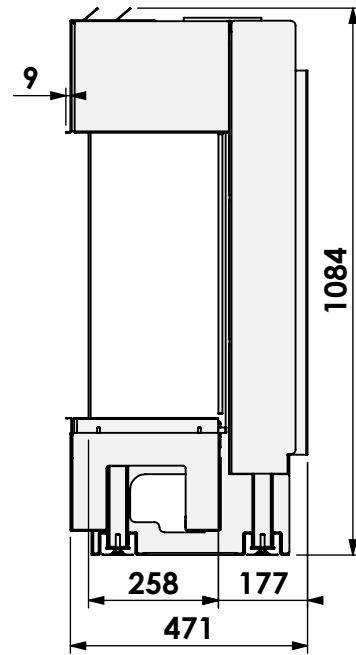

barbas

Barbas Bellfires B.V.
 Hallenstraat 17
 5531 AB Bladel
 The Netherlands
 www.barbasbellfires.com

Name: Barbas Gas Fire Panorama 70-55

Modifications reserved

Scale: 1:15
 Unit: mm

Version: 0

Kaderloos
 Frameless
 Sans cadre
 Ohne Rahmen