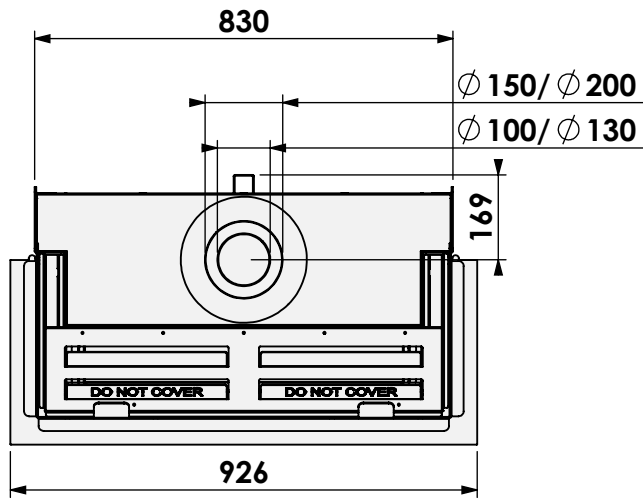

barbas

Barbas Bellfires B.V.
 Hallenstraat 17
 5531 AB Bladel
 The Netherlands
 www.barbasbellfires.com

Name: Barbas Gas Fire Panorama 70-55

Modifications reserved

Scale: 1:15
 Unit: mm

Version: 0

Kader 10 cm met verlengde potenset
 10 cm Frame with adjustable legs
 Cadre 10 cm avec set de pieds réhaussés
 Rahmen 10 cm mit hohe Stellfüsse