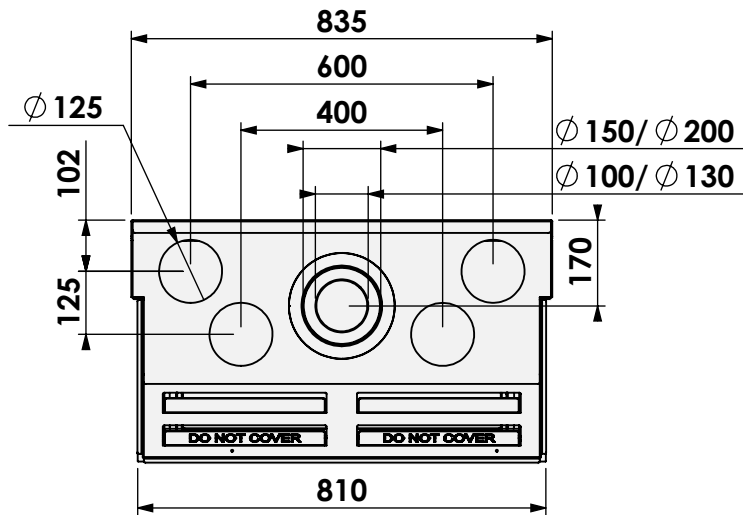

Kader 4 cm
 4 cm Frame
 Cadre 4 cm
 Rahmen 4 cm

barbas

Barbas Bellfires B.V.
 Hallenstraat 17
 5531 AB Bladel
 The Netherlands
www.barbasbellfires.com

Name: Barbas Gas Fire Panorama 70-55

Modifications reserved

Scale: 1:15
 Unit: mm

Version: 0

Kader 4 cm met convectiekast
 4 cm Frame with convection housing
 Cadre 4 cm avec caisse convection
 Rahmen 4 cm mit konvektion Kasten

barbas

Barbas Bellfires B.V.
 Hallenstraat 17
 5531 AB Bladel
 The Netherlands
 www.barbasbellfires.com

Name: Barbas Gas Fire Panorama 70-55

Modifications reserved

Scale: 1:15
 Unit: mm

Version: 0

Kader 10 cm
 10 cm Frame
 Cadre 10 cm
 Rahmen 10 cm

barbas

Barbas Bellfires B.V.
 Hallenstraat 17
 5531 AB Bladel
 The Netherlands
 www.barbasbellfires.com