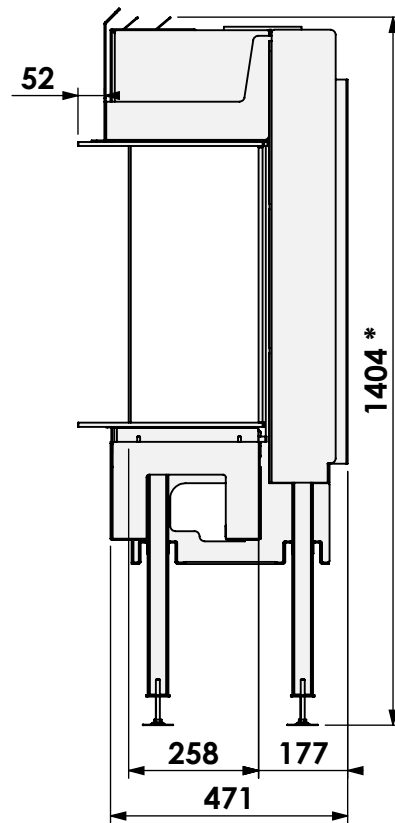

Name: Barbas Gas Fire Panorama 70-55

Modifications reserved

Scale: 1:15
 Unit: mm

Version: 0

Kader 10 cm met convectiekast
 10 cm Frame with convection housing
 Cadre 10 cm avec caisse convection
 Rahmen 10 cm mit konvektion Kasten

barbas

Barbas Bellfires B.V.
 Hallenstraat 17
 5531 AB Bladel
 The Netherlands
 www.barbasbellfires.com

Name: Barbas Gas Fire Panorama 70-55

Modifications reserved

Scale: 1:15
 Unit: mm

Version: 0

Kader 10 cm met verlengde potenset
 10 cm Frame with adjustable legs
 Cadre 10 cm avec set de pieds réhaussés
 Rahmen 10 cm mit hohe Stellfüsse