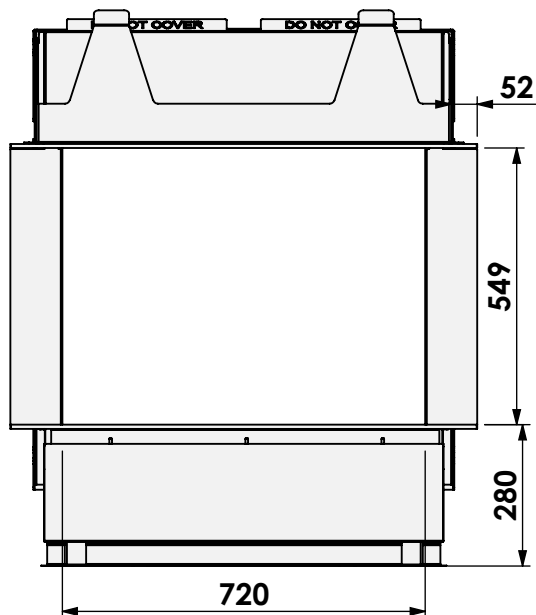

Kader 10 cm met convectiekast
10 cm Frame with convection housing
Cadre 10 cm avec caisse convection
Rahmen 10 cm mit konvektion Kasten

barbas

Barbas Bellfires B.V.
Hallenstraat 17
5531 AB Bladel
The Netherlands
www.barbasbellfires.com

Name: Barbas Gas Fire Panorama 70-55

Modifications reserved

Scale: 1:15
Unit: mm

Version: 0