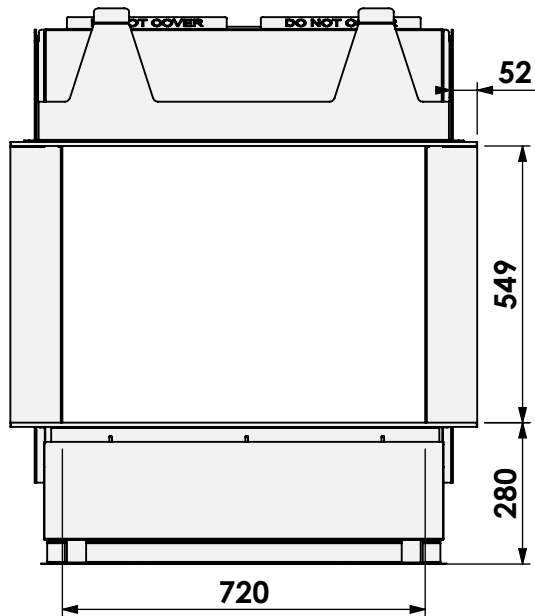

Scale: 1:15
 Unit: mm

Version: 0

Kader 4 cm met convectiekast
 4 cm Frame with convection housing
 Cadre 4 cm avec caisse convection
 Rahmen 4 cm mit konvektion Kasten

barbas

Barbas Bellfires B.V.
 Hallenstraat 17
 5531 AB Bladel
 The Netherlands
 www.barbasbellfires.com

Name: Barbas Gas Fire Panorama 70-55

Modifications reserved

Scale: 1:15
 Unit: mm

Version: 0

Kader 10 cm
 10 cm Frame
 Cadre 10 cm
 Rahmen 10 cm

barbas

Barbas Bellfires B.V.
 Hallenstraat 17
 5531 AB Bladel
 The Netherlands
 www.barbasbellfires.com