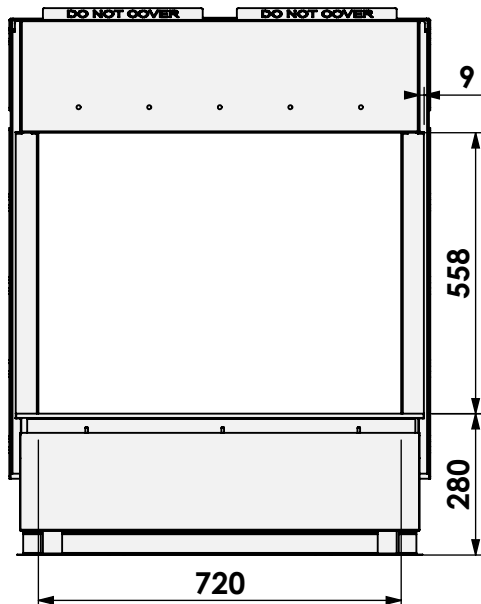

Kader 4 cm
 4 cm Frame
 Cadre 4 cm
 Rahmen 4 cm

barbas

Barbas Bellfires B.V.
 Hallenstraat 17
 5531 AB Bladel
 The Netherlands
www.barbasbellfires.com

Name: Barbas Gas Fire Panorama 70-55

Modifications reserved

Scale: 1:15
 Unit: mm

Version: 0

Kader 4 cm met convectiekast
 4 cm Frame with convection housing
 Cadre 4 cm avec caisse convection
 Rahmen 4 cm mit konvektion Kasten

barbas

Barbas Bellfires B.V.
 Hallenstraat 17
 5531 AB Bladel
 The Netherlands
 www.barbasbellfires.com