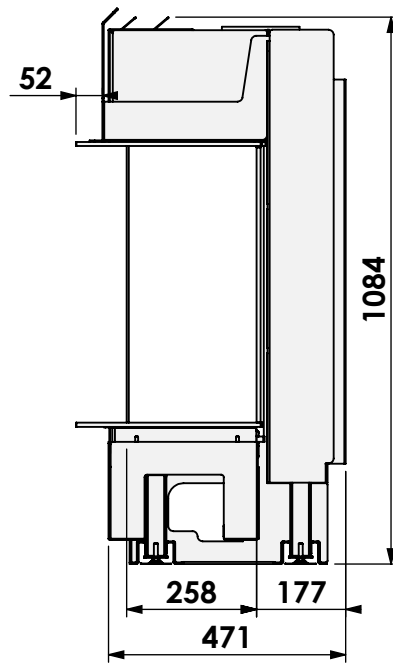

Kader 4 cm
 4 cm Frame
 Cadre 4 cm
 Rahmen 4 cm

barbas

Barbas Bellfires B.V.
 Hallenstraat 17
 5531 AB Bladel
 The Netherlands
www.barbasbellfires.com

Name: Barbas Gas Fire Panorama 70-55

Modifications reserved

Scale: 1:15
 Unit: mm

Version: 0

Kader 4 cm met convectiekast
 4 cm Frame with convection housing
 Cadre 4 cm avec caisse convection
 Rahmen 4 cm mit konvektion Kasten

barbas

Barbas Bellfires B.V.
 Hallenstraat 17
 5531 AB Bladel
 The Netherlands
 www.barbasbellfires.com

Name: Barbas Gas Fire Panorama 70-55

Modifications reserved

Scale: 1:15
 Unit: mm

Version: 0

Kader 10 cm
 10 cm Frame
 Cadre 10 cm
 Rahmen 10 cm

barbas

Barbas Bellfires B.V.
 Hallenstraat 17
 5531 AB Bladel
 The Netherlands
 www.barbasbellfires.com