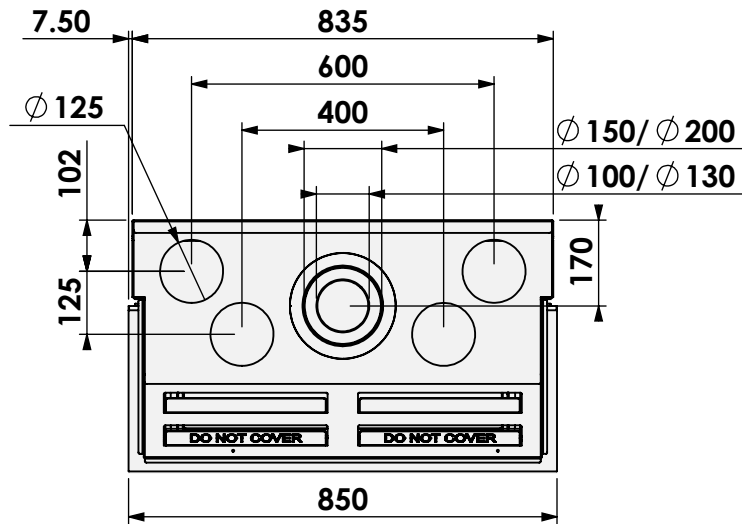

barbas

Barbas Bellfires B.V.
 Hallenstraat 17
 5531 AB Bladel
 The Netherlands
 www.barbasbellfires.com

Name: Barbas Gas Fire Panorama 70-55

Modifications reserved

Scale: 1:15
 Unit: mm

Version: 0

Kader 6 cm met convectiekast
 6 cm Frame with convection housing
 Cadre 6 cm avec caisse convection
 Rahmen 6 cm mit konvektion Kasten