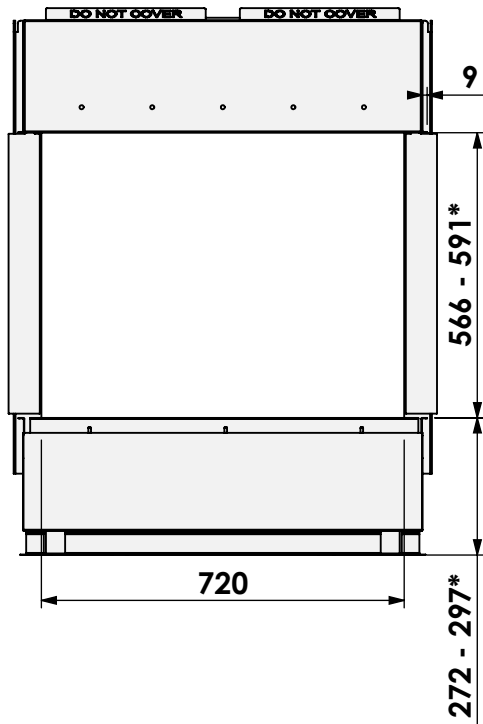

barbas

Barbas Bellfires B.V.
 Hallenstraat 17
 5531 AB Bladel
 The Netherlands
 www.barbasbellfires.com

Name: Barbas Gas Fire Panorama 70-55

Modifications reserved

Scale: 1:15
 Unit: mm

Version: 0

Kaderloos
 Frameless
 Sans cadre
 Ohne Rahmen