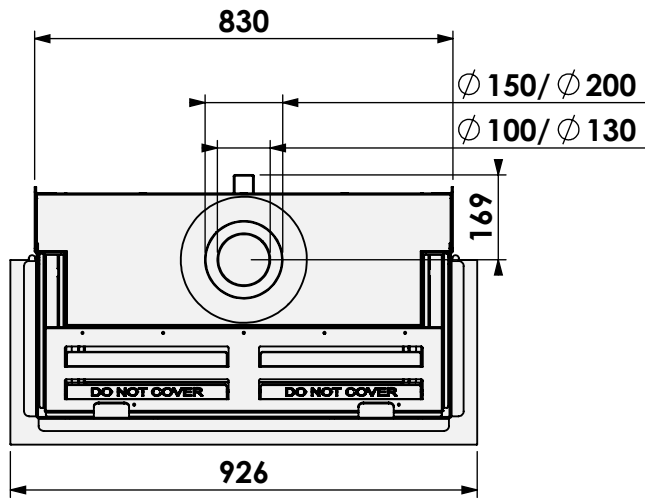

Scale: 1:15
 Unit: mm

Version: 0

Kader 4 cm met convectiekast
 4 cm Frame with convection housing
 Cadre 4 cm avec caisse convection
 Rahmen 4 cm mit konvektion Kasten

barbas

Barbas Bellfires B.V.
 Hallenstraat 17
 5531 AB Bladel
 The Netherlands
 www.barbasbellfires.com

Name: Barbas Gas Fire Panorama 70-55

Modifications reserved

Scale: 1:15
 Unit: mm

Version: 0

Kader 10 cm
 10 cm Frame
 Cadre 10 cm
 Rahmen 10 cm

barbas

Barbas Bellfires B.V.
 Hallenstraat 17
 5531 AB Bladel
 The Netherlands
 www.barbasbellfires.com