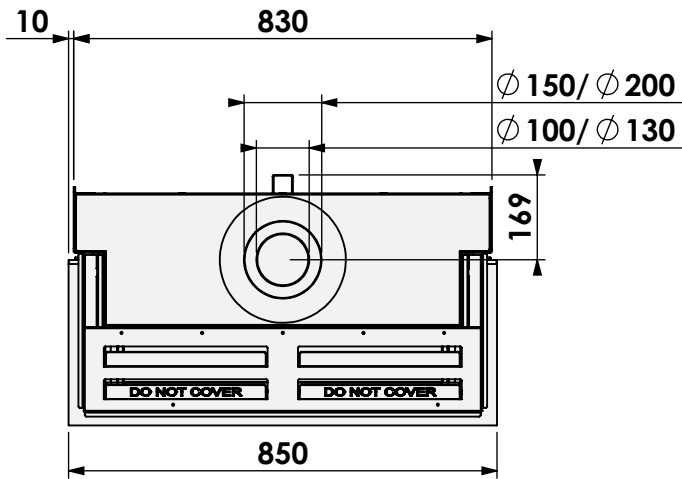

* = max

barbas

Barbas Bellfires B.V.
 Hallenstraat 17
 5531 AB Bladel
 The Netherlands
 www.barbasbellfires.com

Name: Barbas Gas Fire Panorama 70-55

Modifications reserved

Scale: 1:15
 Unit: mm

Version: 0

Kader 6 cm
 6 cm Frame
 Cadre 6 cm
 Rahmen 6 cm