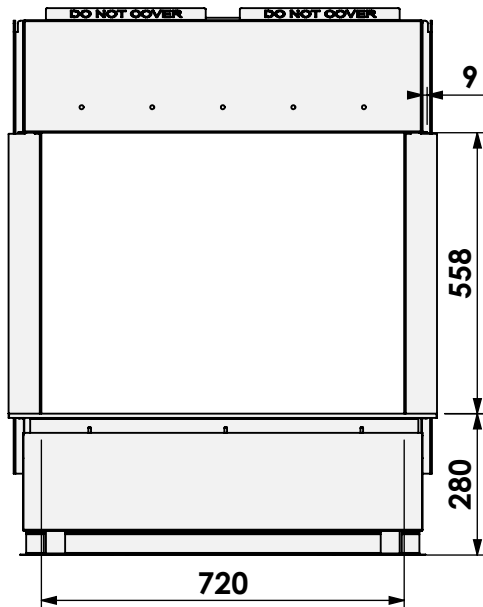

* = max

barbas

Barbas Bellfires B.V.
 Hallenstraat 17
 5531 AB Bladel
 The Netherlands
 www.barbasbellfires.com

Name: Barbas Gas Fire Panorama 70-55

Modifications reserved

Scale: 1:15
 Unit: mm

Version: 0

Kader 6 cm
 6 cm Frame
 Cadre 6 cm
 Rahmen 6 cm