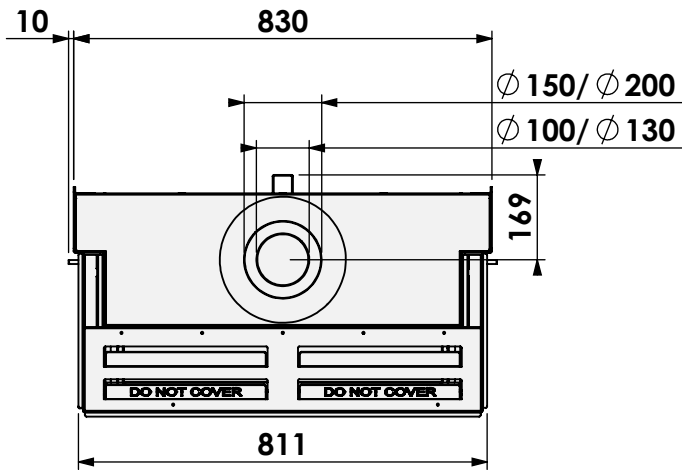

barbas

Barbas Bellfires B.V.
 Hallenstraat 17
 5531 AB Bladel
 The Netherlands
 www.barbasbellfires.com

Name: Barbas Gas Fire Panorama 70-55

Modifications reserved

Scale: 1:15
 Unit: mm

Version: 0

Kaderloos
 Frameless
 Sans cadre
 Ohne Rahmen