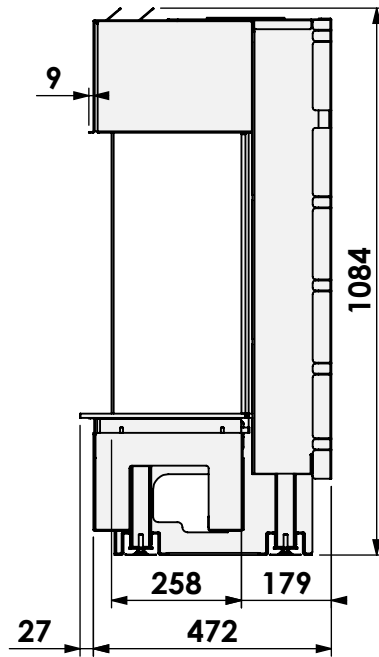

barbas

Barbas Bellfires B.V.
 Hallenstraat 17
 5531 AB Bladel
 The Netherlands
 www.barbasbellfires.com

Name: Barbas Gas Fire Panorama 70-55

Modifications reserved

Scale: 1:15
 Unit: mm

Version: 0

Kader 6 cm met convectiekast
 6 cm Frame with convection housing
 Cadre 6 cm avec caisse convection
 Rahmen 6 cm mit konvektion Kasten