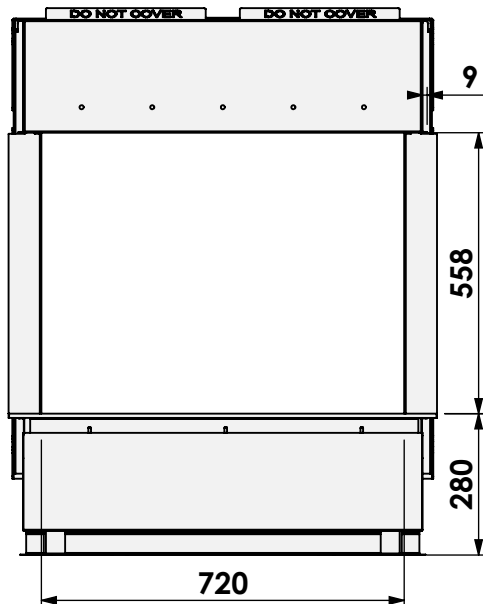

barbas

Barbas Bellfires B.V.
 Hallenstraat 17
 5531 AB Bladel
 The Netherlands
 www.barbasbellfires.com

Name: Barbas Gas Fire Panorama 70-55

Modifications reserved

Scale: 1:15
 Unit: mm

Version: 0

Kader 6 cm met convectiekast
 6 cm Frame with convection housing
 Cadre 6 cm avec caisse convection
 Rahmen 6 cm mit konvektion Kasten