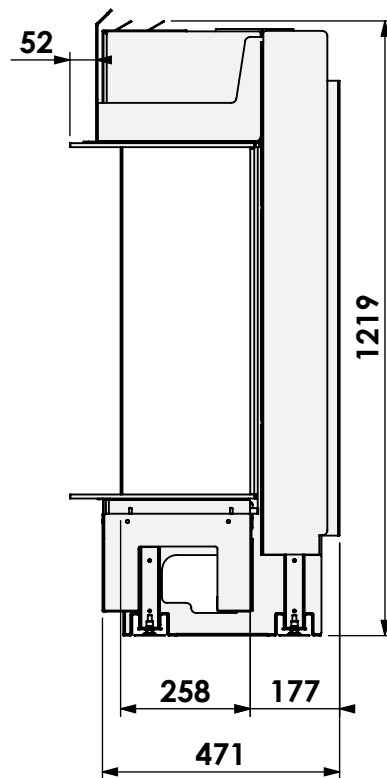

Modifications reserved

Scale: 1:15  
 Unit: mm

Version: 0

Kader 4 cm met convectiekast  
 4 cm Frame with convection housing  
 Cadre 4 cm avec caisse convection  
 Rahmen 4 cm mit konvektion Kasten

**barbas**

Barbas Bellfires B.V.  
 Hallenstraat 17  
 5531 AB Bladel  
 The Netherlands  
 www.barbasbellfires.com

Name: Barbas Gas Fire Panorama 110-70

Modifications reserved

Scale: 1:15  
 Unit: mm

Version: 0

Kader 10 cm  
 10 cm Frame  
 Cadre 10 cm  
 Rahmen 10 cm