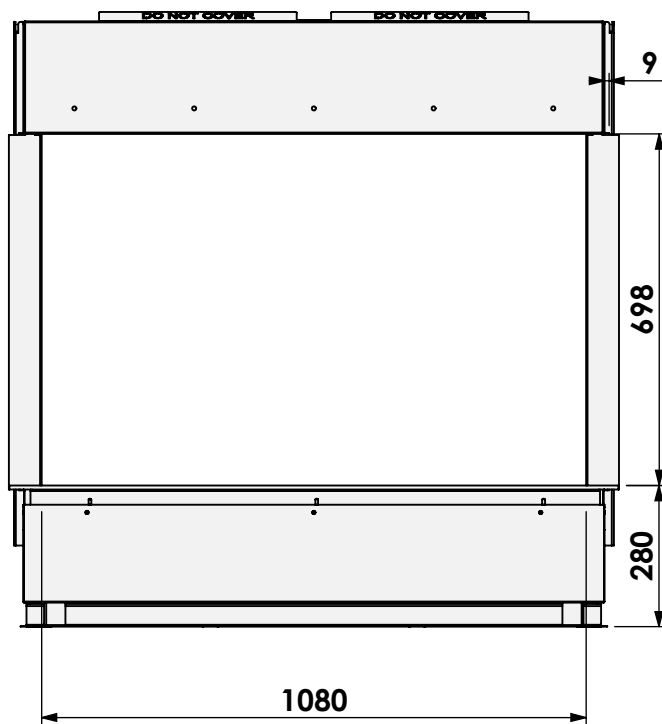

Kader 6 cm
6 cm Frame
Cadre 6 cm
Rahmen 6 cm

barbas

Barbas Bellfires B.V.
Hallenstraat 17
5531 AB Bladel
The Netherlands
www.barbasbellfires.com

Name: Barbas Gas Fire Panorama 110-70

Modifications reserved

Scale: 1:15
Unit: mm

Version: 0