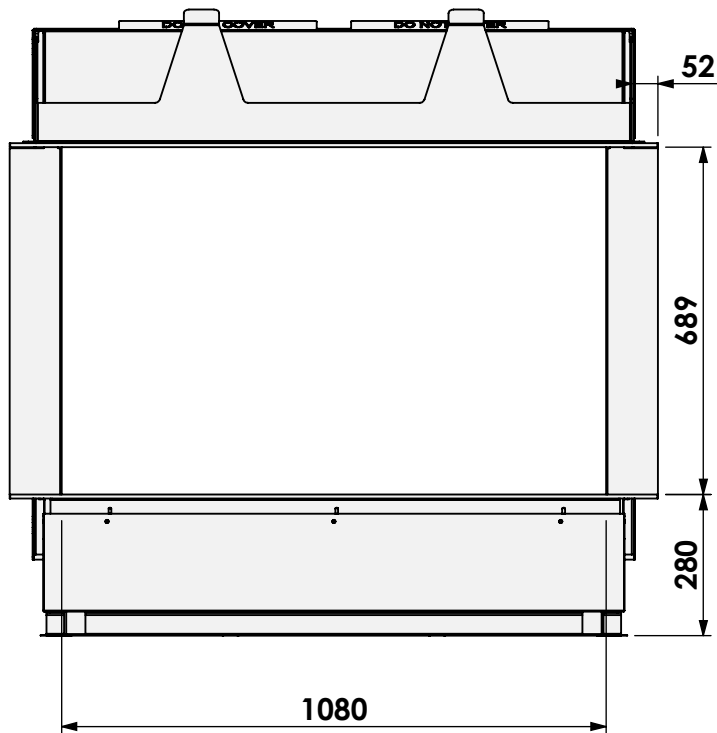

Kader 10 cm met convectiekast
10 cm Frame with convection housing
Cadre 10 cm avec caisse convection
Rahmen 10 cm mit konvektion Kasten

barbas

Barbas Bellfires B.V.
Hallenstraat 17
5531 AB Bladel
The Netherlands
www.barbasbellfires.com

Name: Barbas Gas Fire Panorama 110-70

Modifications reserved

Scale: 1:15
Unit: mm

Version: 0