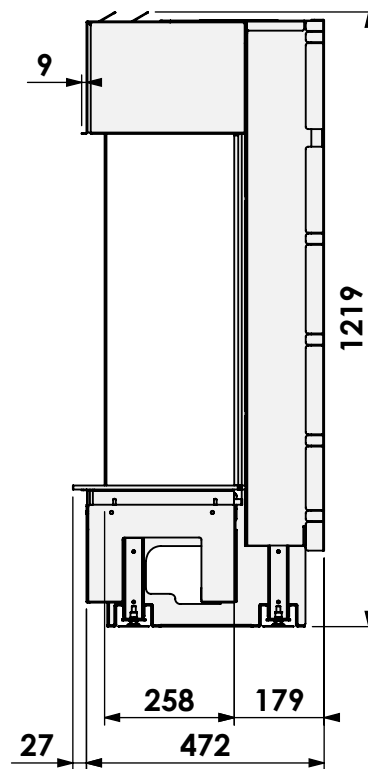

Version: 0

Kader 6 cm  
 6 cm Frame  
 Cadre 6 cm  
 Rahmen 6 cm

**barbas**

Barbas Bellfires B.V.  
 Hallenstraat 17  
 5531 AB Bladel  
 The Netherlands  
 www.barbasbellfires.com

Name: Barbas Gas Fire Panorama 110-70

Modifications reserved

Scale: 1:15  
 Unit: mm

Version: 0

Kader 6 cm met convectiekast  
 6 cm Frame with convection housing  
 Cadre 6 cm avec caisse convection  
 Rahmen 6 cm mit konvection Kasten

**barbas**