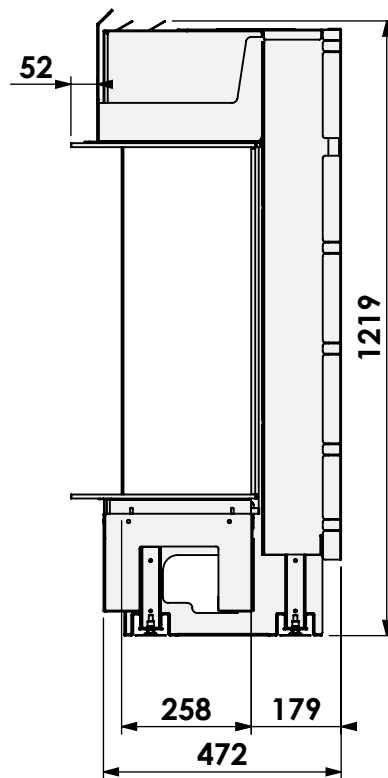

Kader 10 cm met convectiekast
10 cm Frame with convection housing
Cadre 10 cm avec caisse convection
Rahmen 10 cm mit konvektion Kasten

barbas

Barbas Bellfires B.V.
Hallenstraat 17
5531 AB Bladel
The Netherlands
www.barbasbellfires.com

Name: Barbas Gas Fire Panorama 110-70

Modifications reserved

Scale: 1:15
Unit: mm

Version: 0