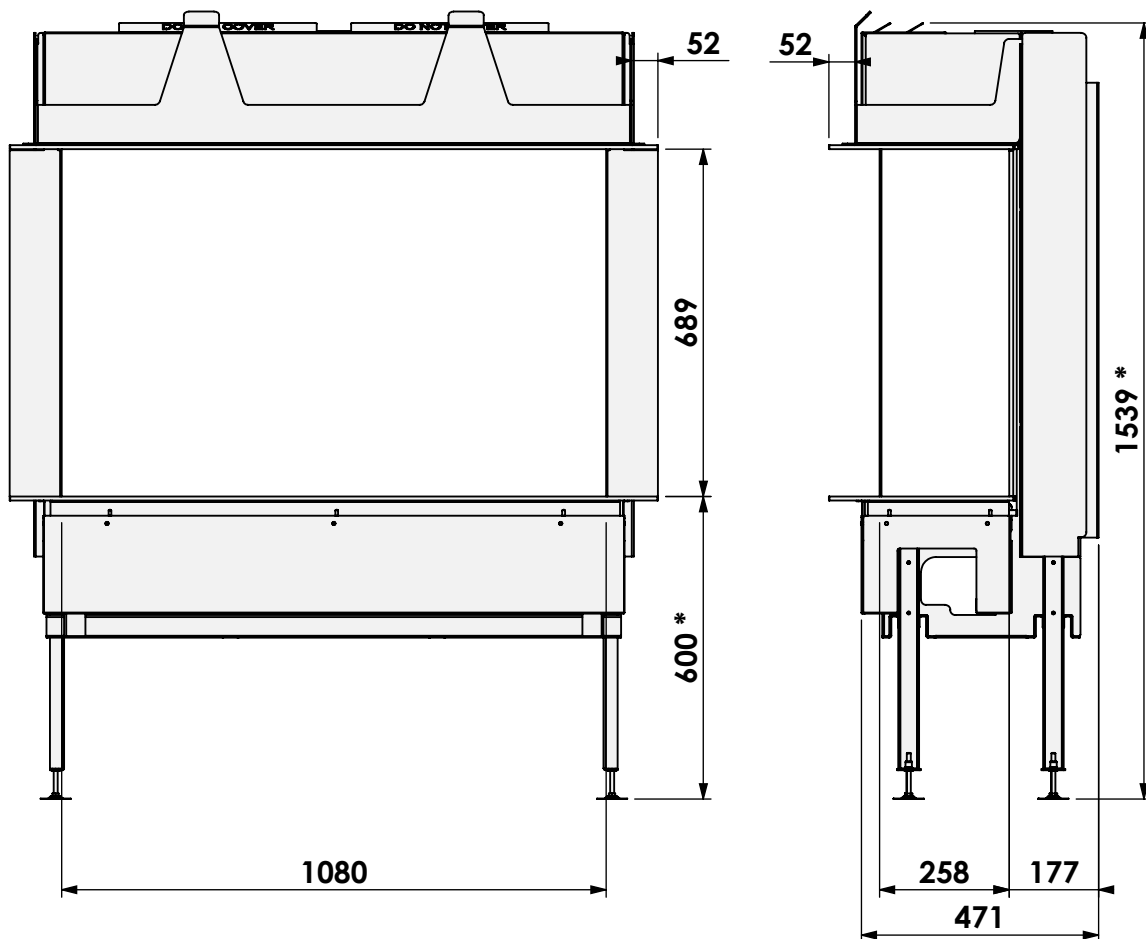

Kader 10 cm met convectiekast  
 10 cm Frame with convection housing  
 Cadre 10 cm avec caisse convection  
 Rahmen 10 cm mit konvektion Kasten

**barbas**

Barbas Bellfires B.V.  
 Hallenstraat 17  
 5531 AB Bladel  
 The Netherlands  
 www.barbasbellfires.com

Name: Barbas Gas Fire Panorama 110-70

Modifications reserved

Scale: 1:15  
 Unit: mm

Version: 0

Kader 10 cm met verlengde potenset  
 10 cm Frame with adjustable legs  
 Cadre 10 cm avec set de pieds réhaussés  
 Rahmen 10 cm mit hohe Stellfüsse