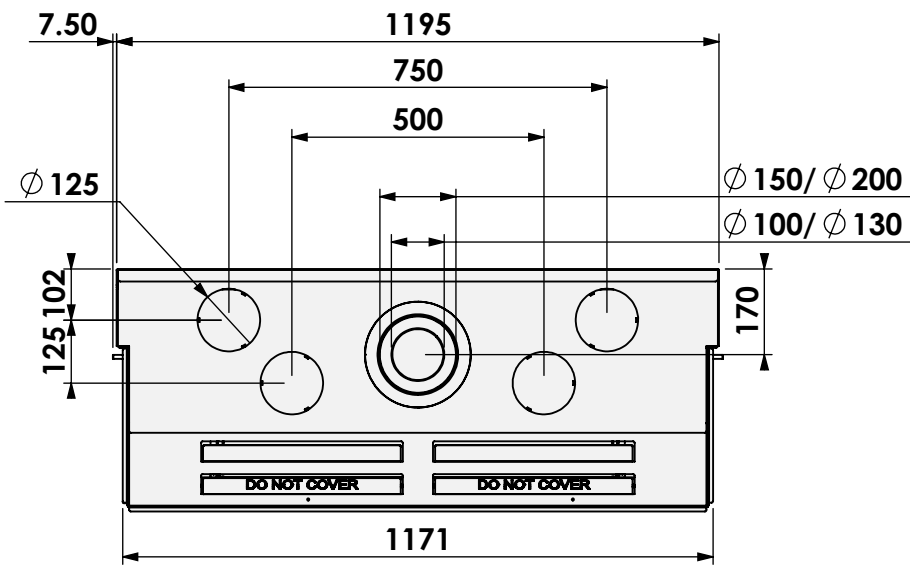

Kaderloos met convectiekast
Frameless with convection housing
Sans cadre avec caisse convection
Ohne Rahmen mit konvektion Kasten

* = Adjustable

barbas

Barbas Bellfires B.V.
Hallenstraat 17
5531 AB Bladel
The Netherlands
www.barbasbellfires.com

Name: Barbas Gas Fire Panorama 110-70

Modifications reserved

Scale: 1:15
Unit: mm

Version: 0