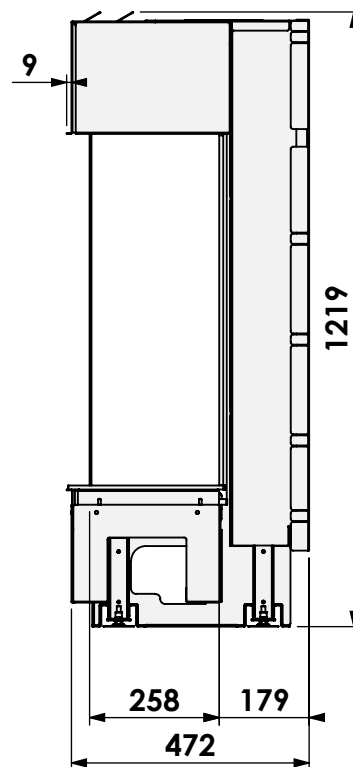

Kader 4 cm  
 4 cm Frame  
 Cadre 4 cm  
 Rahmen 4 cm

**barbas**

Barbas Bellfires B.V.  
 Hallenstraat 17  
 5531 AB Bladel  
 The Netherlands  
 www.barbasbellfires.com

Name: Barbas Gas Fire Panorama 110-70

Modifications reserved

Scale: 1:15  
 Unit: mm

Version: 0

Kader 4 cm met convectiekast  
 4 cm Frame with convection housing  
 Cadre 4 cm avec caisse convection  
 Rahmen 4 cm mit konvektion Kasten

**barbas**