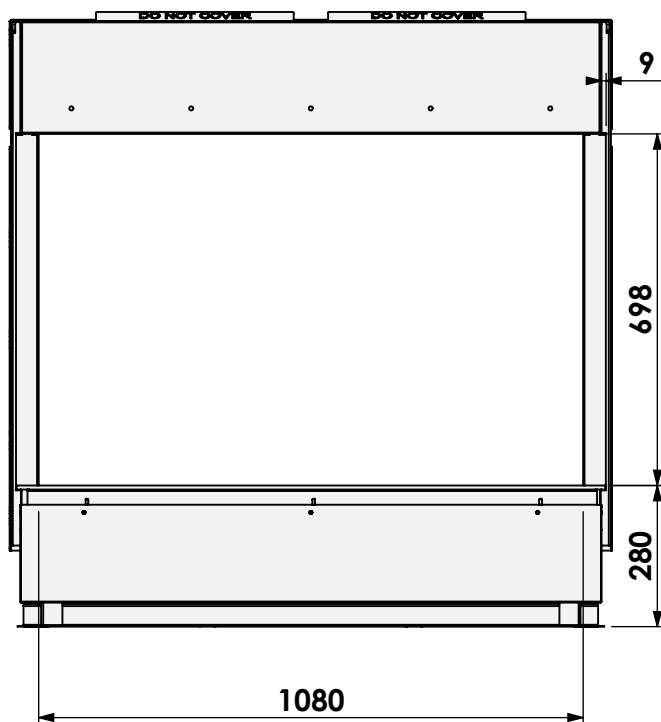

Kader 4 cm  
 4 cm Frame  
 Cadre 4 cm  
 Rahmen 4 cm

**barbas**

Barbas Bellfires B.V.  
 Hallenstraat 17  
 5531 AB Bladel  
 The Netherlands  
 www.barbasbellfires.com

Name: Barbas Gas Fire Panorama 110-70

Modifications reserved

Scale: 1:15  
 Unit: mm

Version: 0

Kader 4 cm met convectiekast  
 4 cm Frame with convection housing  
 Cadre 4 cm avec caisse convection  
 Rahmen 4 cm mit konvektion Kasten

**barbas**