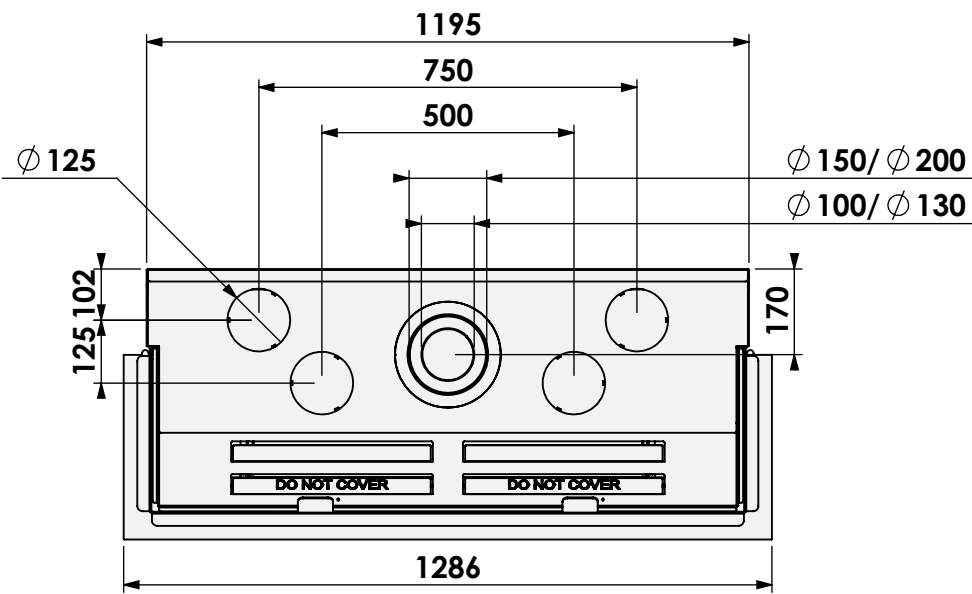

Kader 10 cm met convectiekast
10 cm Frame with convection housing
Cadre 10 cm avec caisse convection
Rahmen 10 cm mit konvektion Kasten

barbas

Barbas Bellfires B.V.
Hallenstraat 17
5531 AB Bladel
The Netherlands
www.barbasbellfires.com

Name: Barbas Gas Fire Panorama 110-70

Modifications reserved

Scale: 1:15
Unit: mm

Version: 0