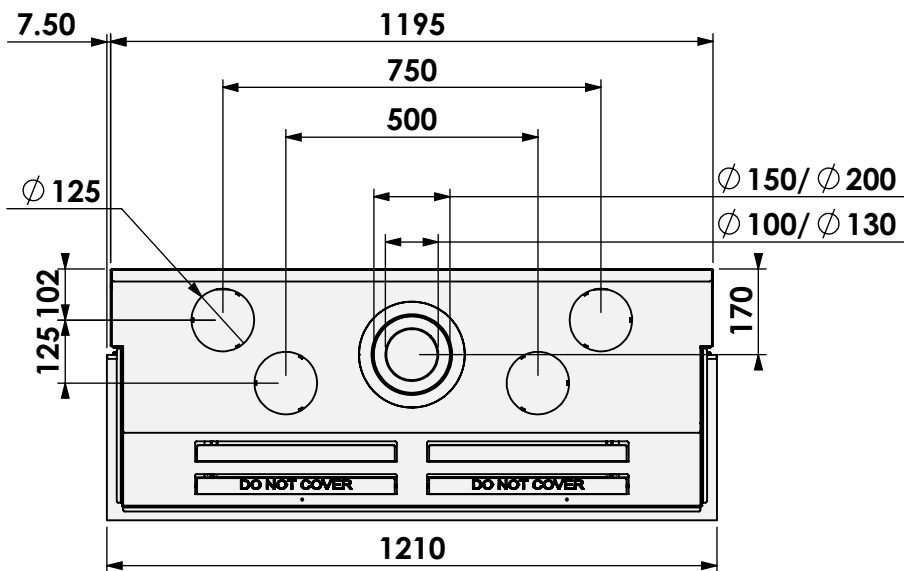

Kader 6 cm met convectiekast
6 cm Frame with convection housing
Cadre 6 cm avec caisse convection
Rahmen 6 cm mit konvection Kasten

barbas

Barbas Bellfires B.V.
Hallenstraat 17
5531 AB Bladel
The Netherlands
www.barbasbellfires.com

Name: Barbas Gas Fire Panorama 110-70

Modifications reserved

Scale: 1:15
Unit: mm

Version: 0