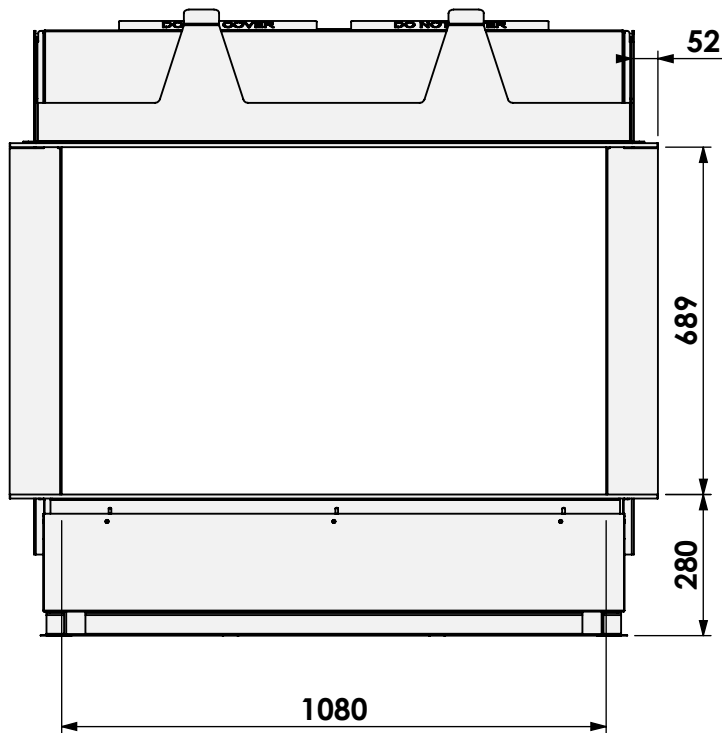

Modifications reserved

Scale: 1:15  
 Unit: mm

Version: 0

Kader 4 cm met convectiekast  
 4 cm Frame with convection housing  
 Cadre 4 cm avec caisse convection  
 Rahmen 4 cm mit konvektion Kasten

**barbas**

Barbas Bellfires B.V.  
 Hallenstraat 17  
 5531 AB Bladel  
 The Netherlands  
 www.barbasbellfires.com

Name: Barbas Gas Fire Panorama 110-70

Modifications reserved

Scale: 1:15  
 Unit: mm

Version: 0

Kader 10 cm  
 10 cm Frame  
 Cadre 10 cm  
 Rahmen 10 cm