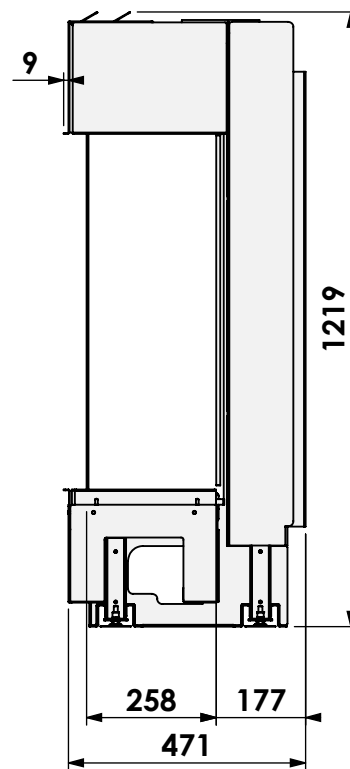

Kaderloos
Frameless
Sans cadre
Ohne Rahmen

*= Adjustable

barbas

Barbas Bellfires B.V.
Hallenstraat 17
5531 AB Bladel
The Netherlands
www.barbasbellfires.com

Name: Barbas Gas Fire Panorama 110-70

Modifications reserved

Scale: 1:15
Unit: mm

Version: 0