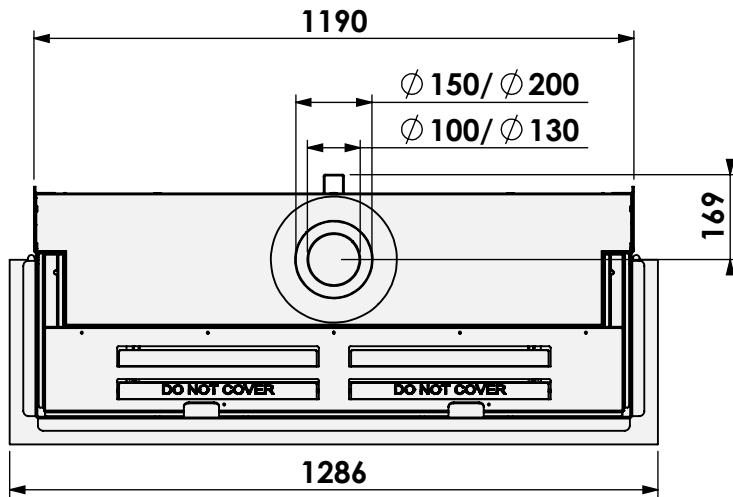

Kader 10 cm met convectiekast  
 10 cm Frame with convection housing  
 Cadre 10 cm avec caisse convection  
 Rahmen 10 cm mit konvektion Kasten

**barbas**

Barbas Bellfires B.V.  
 Hallenstraat 17  
 5531 AB Bladel  
 The Netherlands  
 www.barbasbellfires.com

Name: Barbas Gas Fire Panorama 110-70

Modifications reserved

Scale: 1:15  
 Unit: mm

Version: 0

Kader 10 cm met verlengde potenset  
 10 cm Frame with adjustable legs  
 Cadre 10 cm avec set de pieds réhaussés  
 Rahmen 10 cm mit hohe Stellfüsse