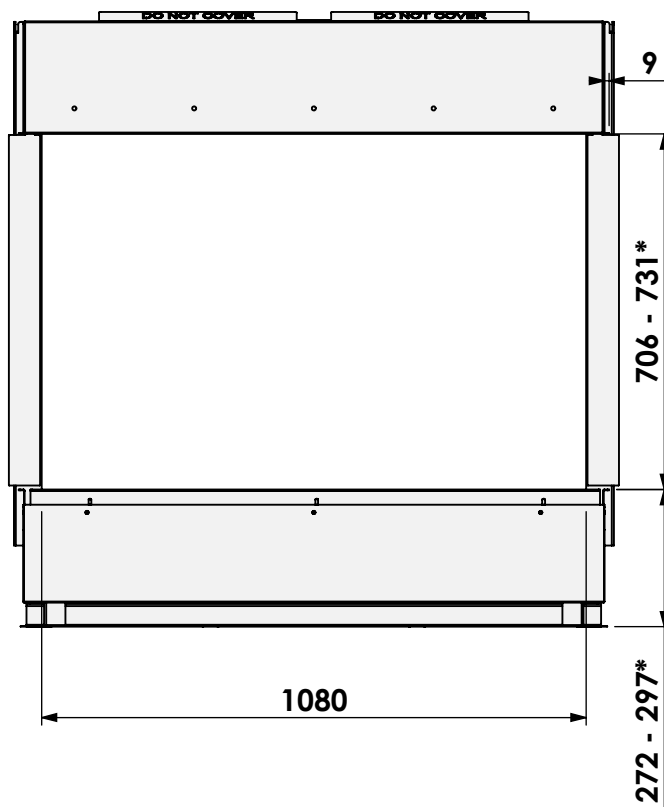

Kaderloos
Frameless
Sans cadre
Ohne Rahmen

*= Adjustable

barbas

Barbas Bellfires B.V.
Hallenstraat 17
5531 AB Bladel
The Netherlands
www.barbasbellfires.com

Name: Barbas Gas Fire Panorama 110-70

Modifications reserved

Scale: 1:15
Unit: mm

Version: 0