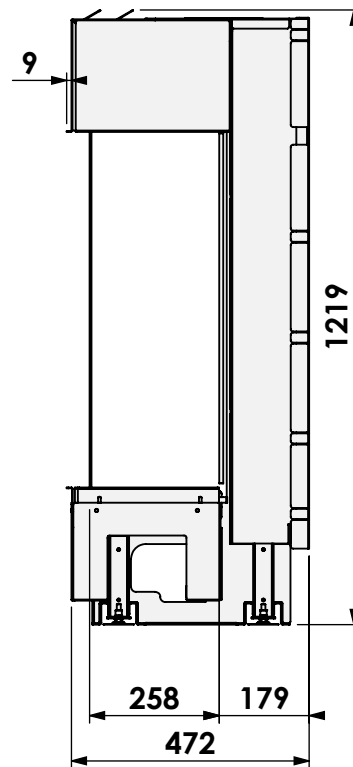

Kaderloos met convectiekast
Frameless with convection housing
Sans cadre avec caisse convection
Ohne Rahmen mit konvektion Kasten

* = Adjustable

barbas

Barbas Bellfires B.V.
Hallenstraat 17
5531 AB Bladel
The Netherlands
www.barbasbellfires.com

Name: Barbas Gas Fire Panorama 110-70

Modifications reserved

Scale: 1:15
Unit: mm

Version: 0