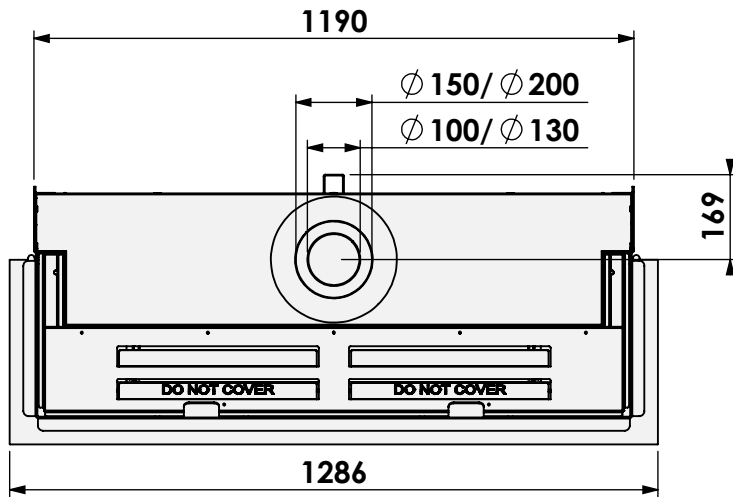

Modifications reserved

Scale: 1:15  
 Unit: mm

Version: 0

Kader 4 cm met convectiekast  
 4 cm Frame with convection housing  
 Cadre 4 cm avec caisse convection  
 Rahmen 4 cm mit konvektion Kasten

**barbas**

Barbas Bellfires B.V.  
 Hallenstraat 17  
 5531 AB Bladel  
 The Netherlands  
 www.barbasbellfires.com

Name: Barbas Gas Fire Panorama 110-70

Modifications reserved

Scale: 1:15  
 Unit: mm

Version: 0

Kader 10 cm  
 10 cm Frame  
 Cadre 10 cm  
 Rahmen 10 cm