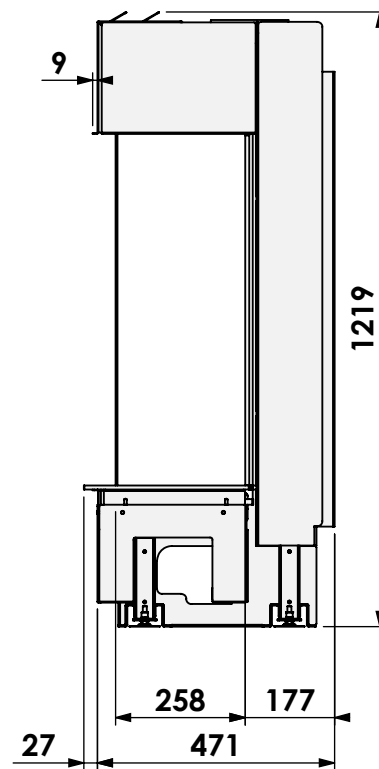

Kader 6 cm
6 cm Frame
Cadre 6 cm
Rahmen 6 cm

barbas

Barbas Bellfires B.V.
Hallenstraat 17
5531 AB Bladel
The Netherlands
www.barbasbellfires.com

Name: Barbas Gas Fire Panorama 110-70

Modifications reserved

Scale: 1:15
Unit: mm

Version: 0