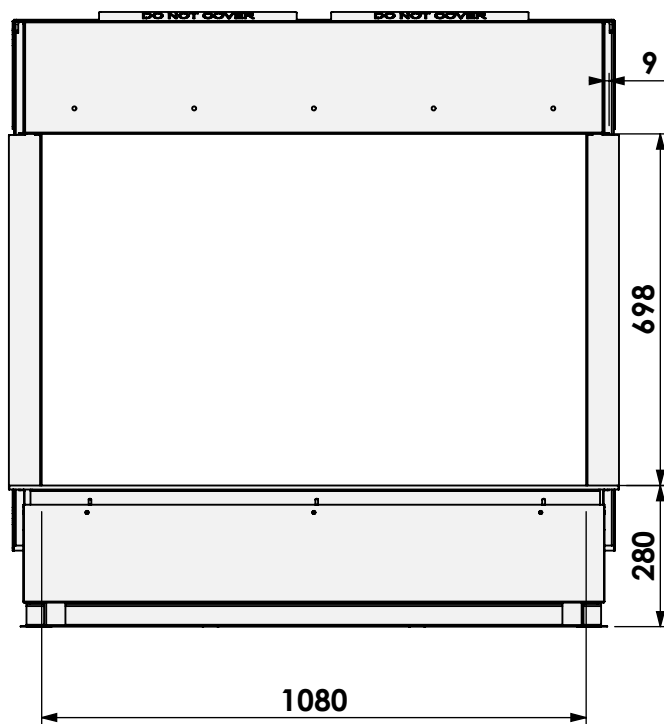

Modifications reserved

Scale: 1:15  
 Unit: mm

Version: 0

Kader 6 cm met convectiekast  
 6 cm Frame with convection housing  
 Cadre 6 cm avec caisse convection  
 Rahmen 6 cm mit konvection Kasten

**barbas**