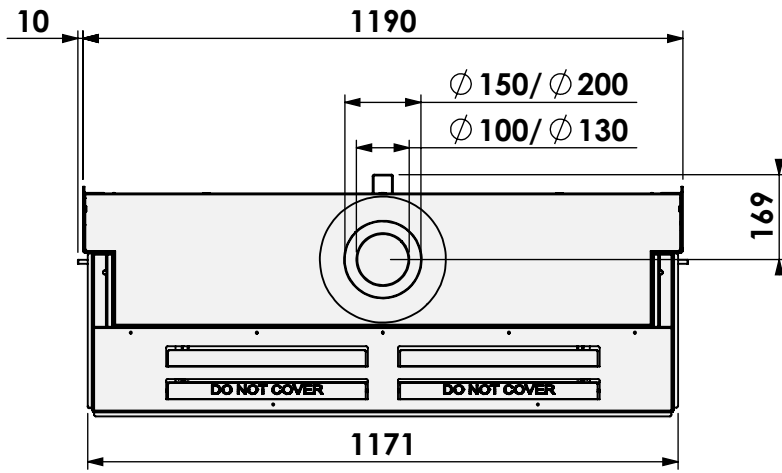

Kaderloos
Frameless
Sans cadre
Ohne Rahmen

*= Adjustable

barbas

Barbas Bellfires B.V.
Hallenstraat 17
5531 AB Bladel
The Netherlands
www.barbasbellfires.com

Name: Barbas Gas Fire Panorama 110-70

Modifications reserved

Scale: 1:15
Unit: mm

Version: 0