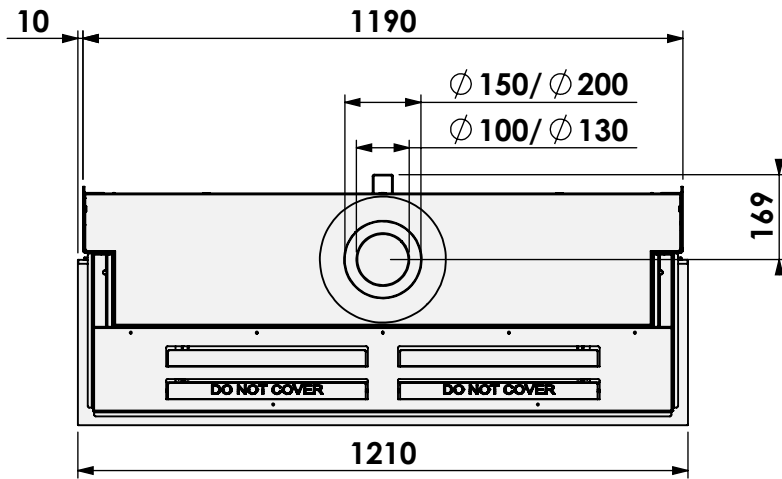

Kader 6 cm
6 cm Frame
Cadre 6 cm
Rahmen 6 cm

barbas

Barbas Bellfires B.V.
Hallenstraat 17
5531 AB Bladel
The Netherlands
www.barbasbellfires.com

Name: Barbas Gas Fire Panorama 110-70

Modifications reserved

Scale: 1:15
Unit: mm

Version: 0