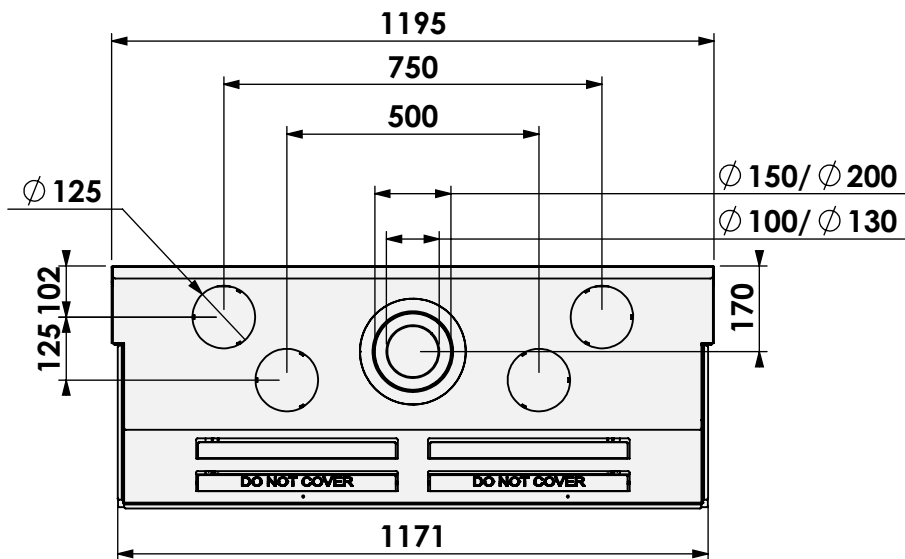

Kader 4 cm  
 4 cm Frame  
 Cadre 4 cm  
 Rahmen 4 cm

**barbas**

Barbas Bellfires B.V.  
 Hallenstraat 17  
 5531 AB Bladel  
 The Netherlands  
 www.barbasbellfires.com

Name: Barbas Gas Fire Panorama 110-70

Modifications reserved

Scale: 1:15  
 Unit: mm

Version: 0

Kader 4 cm met convectiekast  
 4 cm Frame with convection housing  
 Cadre 4 cm avec caisse convection  
 Rahmen 4 cm mit konvektion Kasten

**barbas**