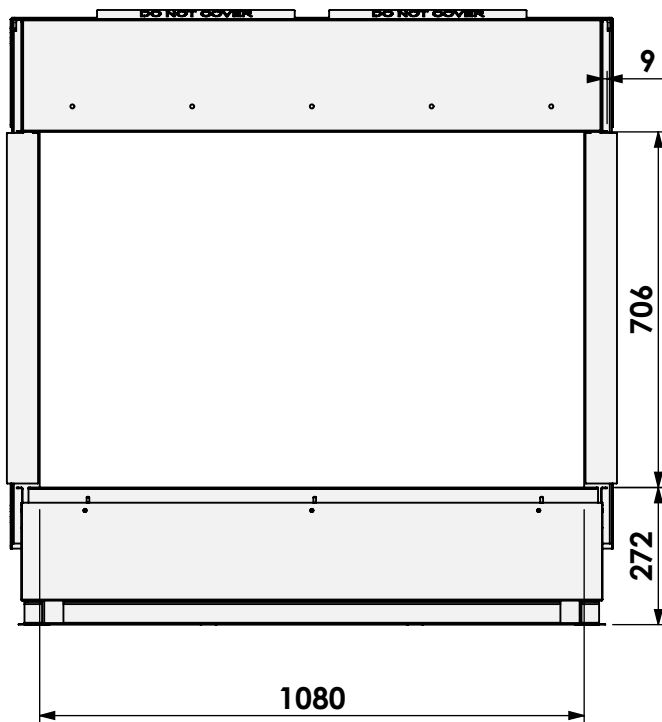

Kaderloos met convectiekast
Frameless with convection housing
Sans cadre avec caisse convection
Ohne Rahmen mit konvektion Kasten

* = Adjustable

barbas

Barbas Bellfires B.V.
Hallenstraat 17
5531 AB Bladel
The Netherlands
www.barbasbellfires.com

Name: Barbas Gas Fire Panorama 110-70

Modifications reserved

Scale: 1:15
Unit: mm

Version: 0