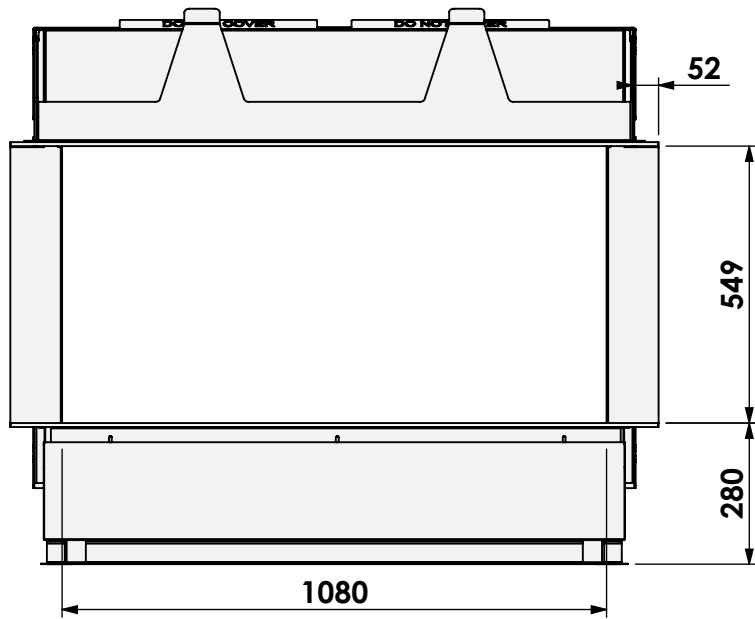

Kader 10 cm  
 10 cm Frame  
 Cadre 10 cm  
 Rahmen 10 cm

**barbas**

Barbas Bellfires B.V.  
 Hallenstraat 17  
 5531 AB Bladel  
 The Netherlands  
 www.barbasbellfires.com

Name: Barbas Gas Fire Panorama 110-55

Modifications reserved

Scale: 1:15  
 Unit: mm

Version: 0

Kader 10 cm met convectiekast  
 10 cm Frame with convection housing  
 Cadre 10 cm avec caisse convection  
 Rahmen 10 cm mit konvektion Kasten

**barbas**