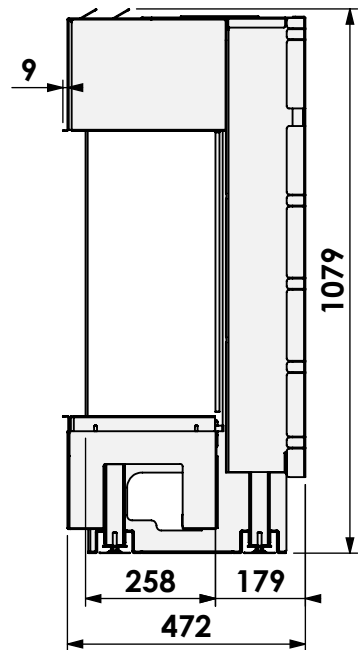

Kaderloos met convectiekast
Frameless with convection housing
Sans cadre avec caisse convection
Ohne Rahmen mit konvektion Kasten

*= Adjustable

barbas

Barbas Bellfires B.V.
Hallenstraat 17
5531 AB Bladel
The Netherlands
www.barbasbellfires.com

Name: Barbas Gas Fire Panorama 110-55

Modifications reserved

Scale: 1:15
Unit: mm

Version: 0