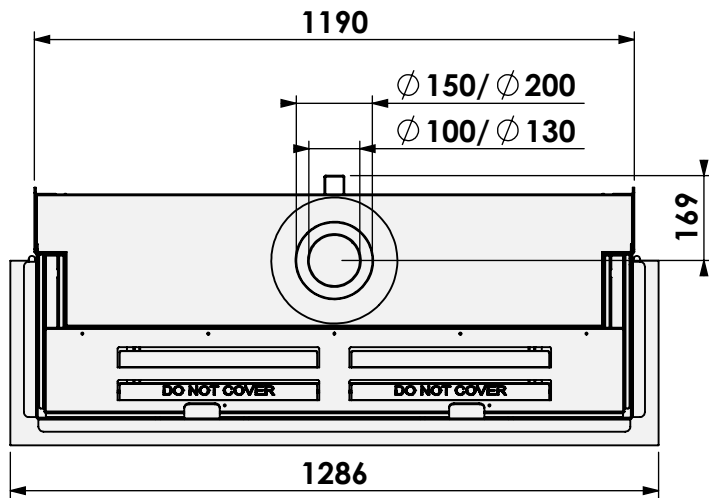

Modifications reserved

Scale: 1:15  
 Unit: mm

Version: 0

Kader 10 cm met convectiekast  
 10 cm Frame with convection housing  
 Cadre 10 cm avec caisse convection  
 Rahmen 10 cm mit konvektion Kasten

**barbas**

Barbas Bellfires B.V.  
 Hallenstraat 17  
 5531 AB Bladel  
 The Netherlands  
 www.barbasbellfires.com

Name: Barbas Gas Fire Panorama 110-55

Modifications reserved

Scale: 1:15  
 Unit: mm

Version: 0

Kader 10 cm met verlengde potenset  
 10 cm Frame with adjustable legs  
 Cadre 10 cm avec set de pieds réhaussés  
 Rahmen 10 cm mit hohe Stellfüsse