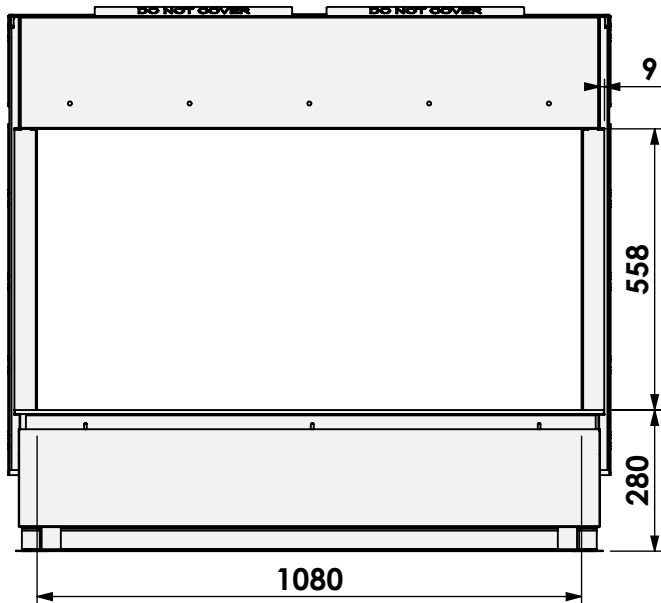

Name: Barbas Gas Fire Panorama 110-55

Modifications reserved

Scale: 1:15  
 Unit: mm

Version: 0

Kader 4 cm met convectiekast  
 4 cm Frame with convection housing  
 Cadre 4 cm avec caisse convection  
 Rahmen 4 cm mit konvektion Kasten