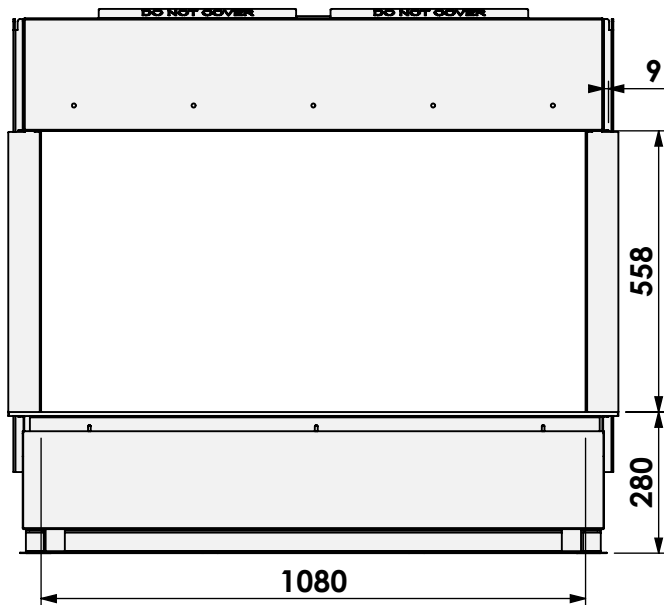

Kader 6 cm
6 cm Frame
Cadre 6 cm
Rahmen 6 cm

barbas

Barbas Bellfires B.V.
Hallenstraat 17
5531 AB Bladel
The Netherlands
www.barbasbellfires.com

Name: Barbas Gas Fire Panorama 110-55

Modifications reserved

Scale: 1:15
Unit: mm

Version: 0