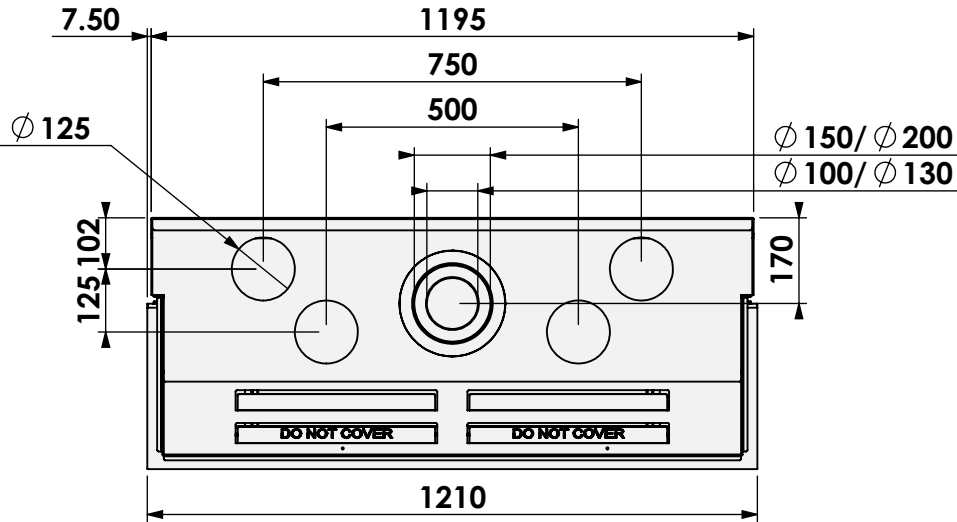

Kader 6 cm met convectiekast
6 cm Frame with convection housing
Cadre 6 cm avec caisse convection
Rahmen 6 cm mit konvektion Kasten

barbas

Barbas Bellfires B.V.
Hallenstraat 17
5531 AB Bladel
The Netherlands
www.barbasbellfires.com

Name: Barbas Gas Fire Panorama 110-55

Modifications reserved

Scale: 1:15
Unit: mm

Version: 0