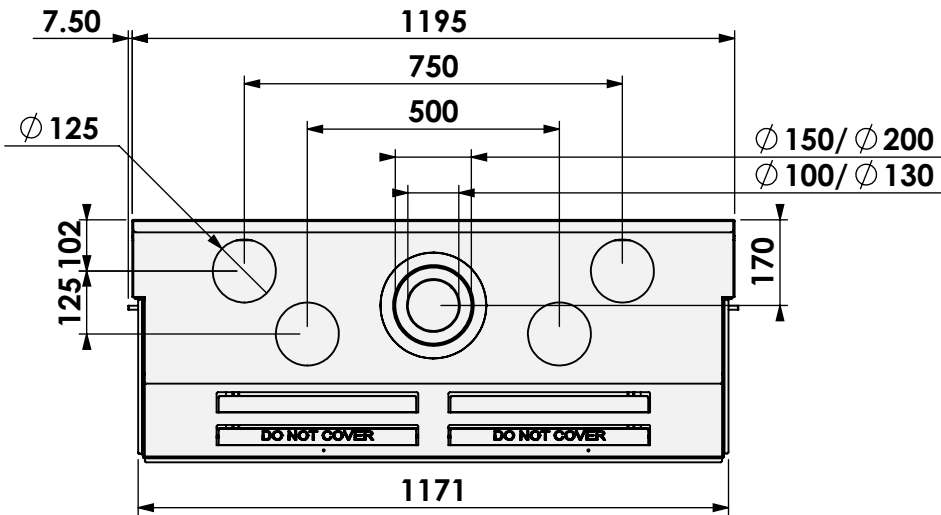

Kaderloos met convectiekast
Frameless with convection housing
Sans cadre avec caisse convection
Ohne Rahmen mit konvektion Kasten

*= Adjustable

barbas

Barbas Bellfires B.V.
Hallenstraat 17
5531 AB Bladel
The Netherlands
www.barbasbellfires.com

Name: Barbas Gas Fire Panorama 110-55

Modifications reserved

Scale: 1:15
Unit: mm

Version: 0