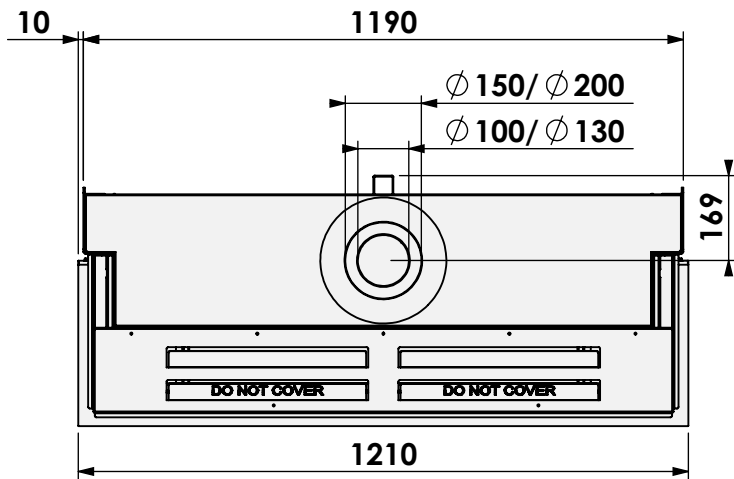

Kader 6 cm
6 cm Frame
Cadre 6 cm
Rahmen 6 cm

barbas

Barbas Bellfires B.V.
Hallenstraat 17
5531 AB Bladel
The Netherlands
www.barbasbellfires.com

Name: Barbas Gas Fire Panorama 110-55

Modifications reserved

Scale: 1:15
Unit: mm

Version: 0