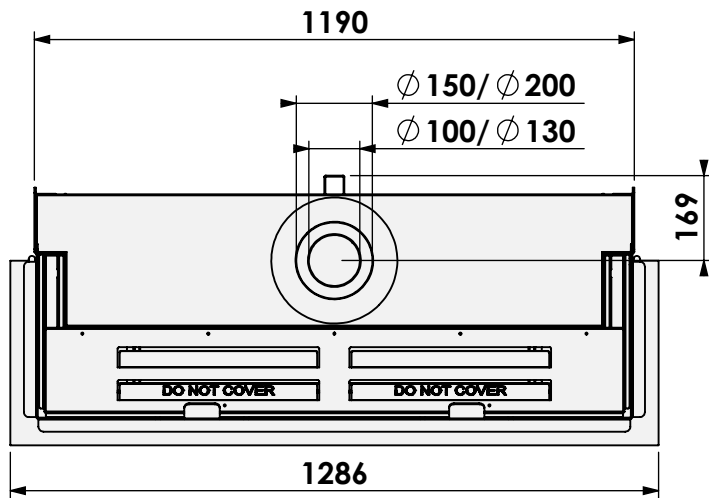

Kader 10 cm
10 cm Frame
Cadre 10 cm
Rahmen 10 cm

barbas

Barbas Bellfires B.V.
Hallenstraat 17
5531 AB Bladel
The Netherlands
www.barbasbellfires.com

Name: Barbas Gas Fire Panorama 110-55

Modifications reserved

Scale: 1:15
Unit: mm

Version: 0