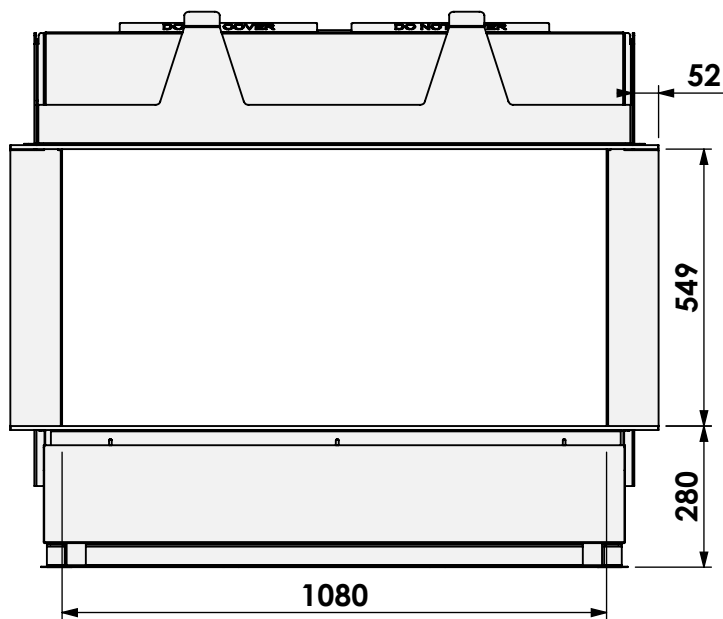

Kader 10 cm
10 cm Frame
Cadre 10 cm
Rahmen 10 cm

barbas

Barbas Bellfires B.V.
Hallenstraat 17
5531 AB Bladel
The Netherlands
www.barbasbellfires.com

Name: Barbas Gas Fire Panorama 110-55

Modifications reserved

Scale: 1:15
Unit: mm

Version: 0