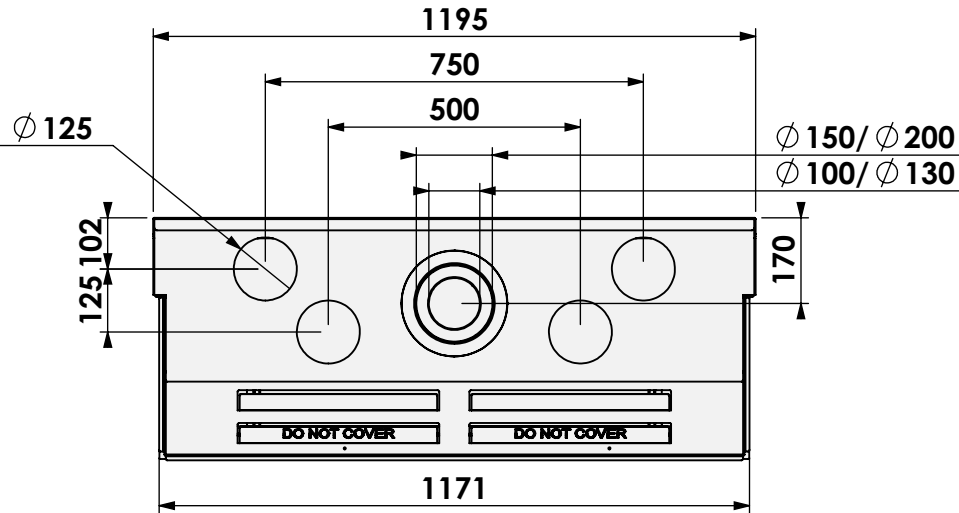

Kader 4 cm  
 4 cm Frame  
 Cadre 4 cm  
 Rahmen 4 cm

**barbas**

Barbas Bellfires B.V.  
 Hallenstraat 17  
 5531 AB Bladel  
 The Netherlands  
[www.barbasbellfires.com](http://www.barbasbellfires.com)

Name: Barbas Gas Fire Panorama 110-55

Modifications reserved

Scale: 1:15  
 Unit: mm

Version: 0

Kader 4 cm met convectiekast  
 4 cm Frame with convection housing  
 Cadre 4 cm avec caisse convection  
 Rahmen 4 cm mit konvektion Kasten