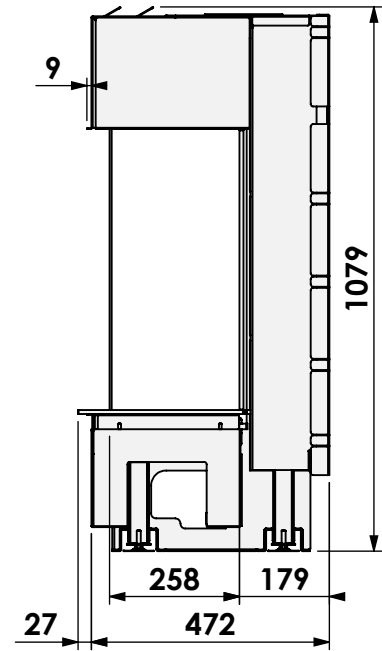

Kader 6 cm  
 6 cm Frame  
 Cadre 6 cm  
 Rahmen 6 cm

**barbas**

Barbas Bellfires B.V.  
 Hallenstraat 17  
 5531 AB Bladel  
 The Netherlands  
 www.barbasbellfires.com

Name: Barbas Gas Fire Panorama 110-55

Modifications reserved

Scale: 1:15  
 Unit: mm

Version: 0

Kader 6 cm met convectiekast  
 6 cm Frame with convection housing  
 Cadre 6 cm avec caisse convection  
 Rahmen 6 cm mit konvektion Kasten

**barbas**