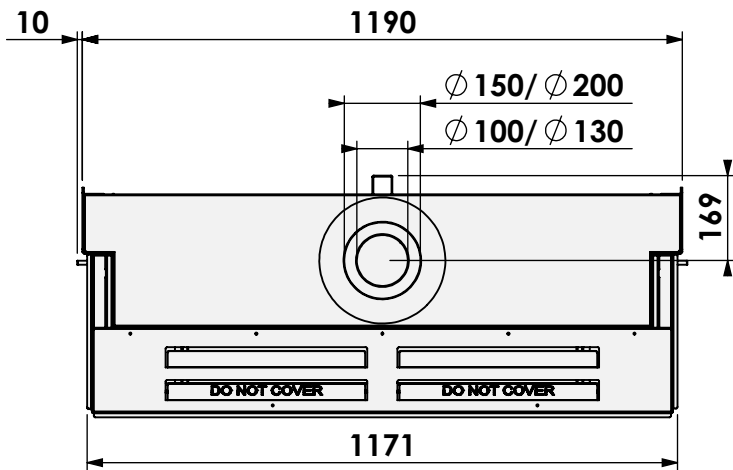

Kaderloos
Frameless
Sans cadre
Ohne Rahmen

* = Adjustable

barbas

Barbas Bellfires B.V.
Hallenstraat 17
5531 AB Bladel
The Netherlands
www.barbasbellfires.com

Name: Barbas Gas Fire Panorama 110-55

Modifications reserved

Scale: 1:15
Unit: mm

Version: 0