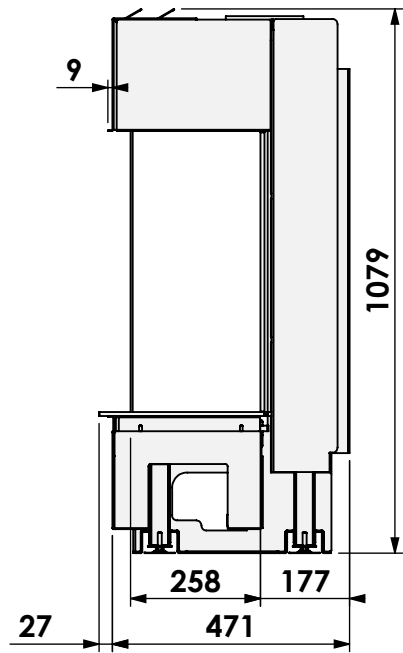

Kader 6 cm
6 cm Frame
Cadre 6 cm
Rahmen 6 cm

barbas

Barbas Bellfires B.V.
Hallenstraat 17
5531 AB Bladel
The Netherlands
www.barbasbellfires.com

Name: Barbas Gas Fire Panorama 110-55

Modifications reserved

Scale: 1:15
Unit: mm

Version: 0