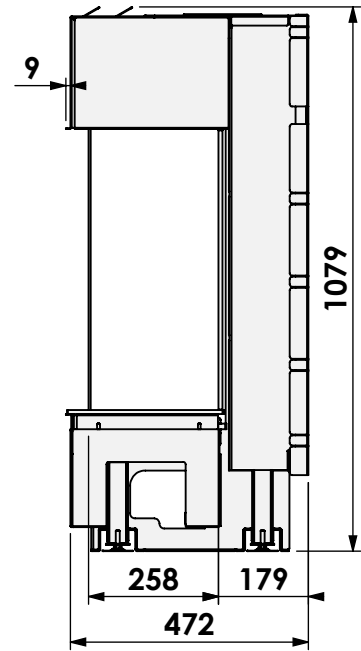

Kader 4 cm  
 4 cm Frame  
 Cadre 4 cm  
 Rahmen 4 cm

**barbas**

Barbas Bellfires B.V.  
 Hallenstraat 17  
 5531 AB Bladel  
 The Netherlands  
[www.barbasbellfires.com](http://www.barbasbellfires.com)

Name: Barbas Gas Fire Panorama 110-55

Modifications reserved

Scale: 1:15  
 Unit: mm

Version: 0

Kader 4 cm met convectiekast  
 4 cm Frame with convection housing  
 Cadre 4 cm avec caisse convection  
 Rahmen 4 cm mit konvektion Kasten

Modifications reserved

Scale: 1:15  
 Unit: mm

Version: 0

Kader 10 cm met convectiekast  
 10 cm Frame with convection housing  
 Cadre 10 cm avec caisse convection  
 Rahmen 10 cm mit konvektion Kasten

**barbas**