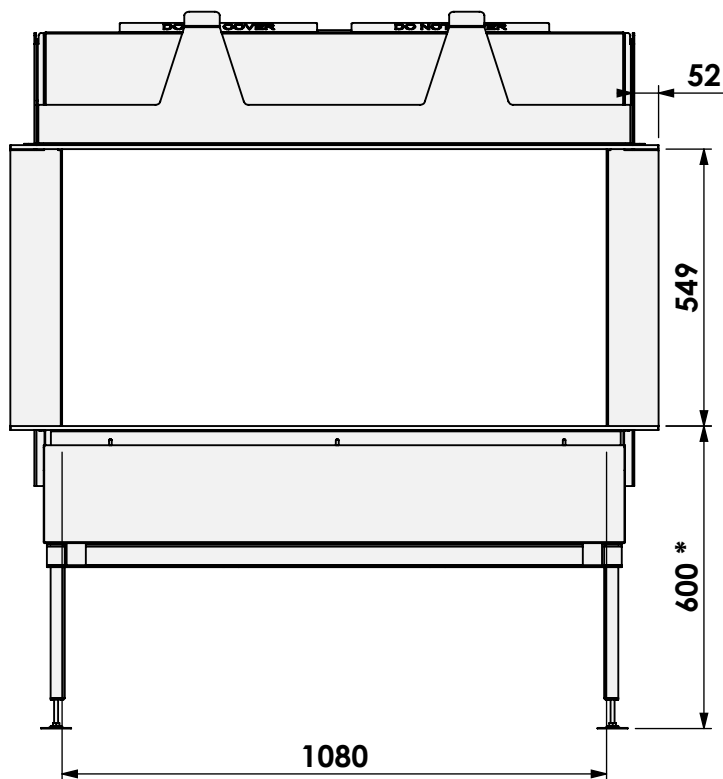

Modifications reserved

Scale: 1:15  
 Unit: mm

Version: 0

Kader 10 cm met convectiekast  
 10 cm Frame with convection housing  
 Cadre 10 cm avec caisse convection  
 Rahmen 10 cm mit konvektion Kasten

**barbas**

Barbas Bellfires B.V.  
 Hallenstraat 17  
 5531 AB Bladel  
 The Netherlands  
 www.barbasbellfires.com

Name: Barbas Gas Fire Panorama 110-55

Modifications reserved

Scale: 1:15  
 Unit: mm

Version: 0

Kader 10 cm met verlengde potenset  
 10 cm Frame with adjustable legs  
 Cadre 10 cm avec set de pieds réhaussés  
 Rahmen 10 cm mit hohe Stellfüsse