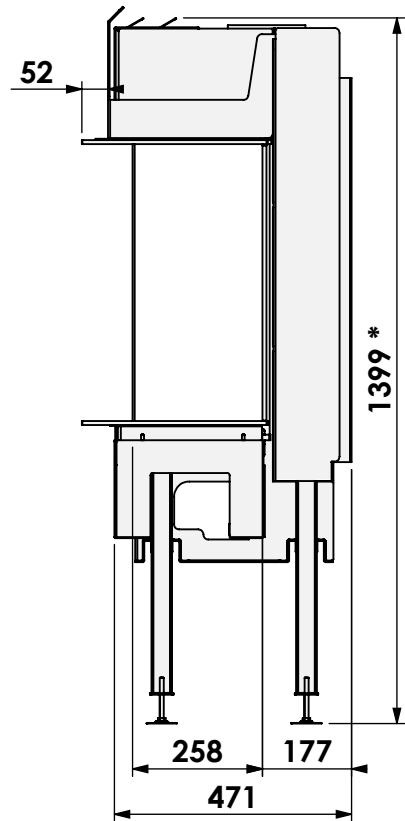

Modifications reserved

Scale: 1:15  
 Unit: mm

Version: 0

Kader 10 cm met convectiekast  
 10 cm Frame with convection housing  
 Cadre 10 cm avec caisse convection  
 Rahmen 10 cm mit konvektion Kasten

**barbas**

Barbas Bellfires B.V.  
 Hallenstraat 17  
 5531 AB Bladel  
 The Netherlands  
 www.barbasbellfires.com

Name: Barbas Gas Fire Panorama 110-55

Modifications reserved

Scale: 1:15  
 Unit: mm

Version: 0

Kader 10 cm met verlengde potenset  
 10 cm Frame with adjustable legs  
 Cadre 10 cm avec set de pieds réhaussés  
 Rahmen 10 cm mit hohe Stellfüsse

Modifications reserved

Scale: 1:15  
 Unit: mm

Version: 0

Kader 6 cm met convectiekast  
 6 cm Frame with convection housing  
 Cadre 6 cm avec caisse convection  
 Rahmen 6 cm mit konvektion Kasten

**barbas**