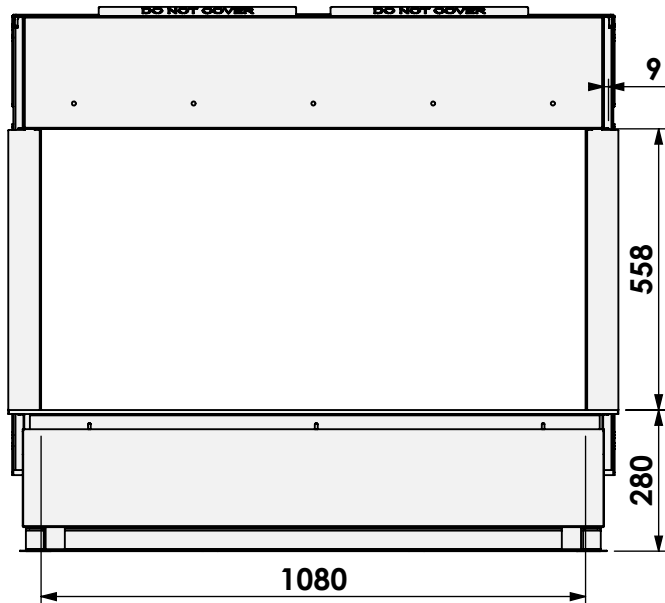

Kader 6 cm met convectiekast
6 cm Frame with convection housing
Cadre 6 cm avec caisse convection
Rahmen 6 cm mit konvektion Kasten

barbas

Barbas Bellfires B.V.
Hallenstraat 17
5531 AB Bladel
The Netherlands
www.barbasbellfires.com

Name: Barbas Gas Fire Panorama 110-55

Modifications reserved

Scale: 1:15
Unit: mm

Version: 0