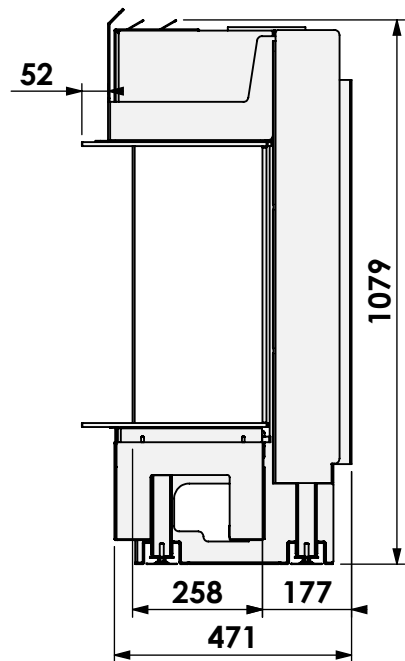

Name: Barbas Gas Fire Panorama 110-55

Modifications reserved

Scale: 1:15  
 Unit: mm

Version: 0

Kader 4 cm met convectiekast  
 4 cm Frame with convection housing  
 Cadre 4 cm avec caisse convection  
 Rahmen 4 cm mit konvektion Kasten

**barbas**

Barbas Bellfires B.V.  
 Hallenstraat 17  
 5531 AB Bladel  
 The Netherlands  
 www.barbasbellfires.com

Name: Barbas Gas Fire Panorama 110-55

Modifications reserved

Scale: 1:15  
 Unit: mm

Version: 0

Kader 10 cm  
 10 cm Frame  
 Cadre 10 cm  
 Rahmen 10 cm

**barbas**

Barbas Bellfires B.V.  
 Hallenstraat 17  
 5531 AB Bladel  
 The Netherlands  
 www.barbasbellfires.com

Name: Barbas Gas Fire Panorama 110-55

Modifications reserved

Scale: 1:15  
 Unit: mm

Version: 0

Kader 10 cm met convectiekast  
 10 cm Frame with convection housing  
 Cadre 10 cm avec caisse convection  
 Rahmen 10 cm mit konvektion Kasten

**barbas**