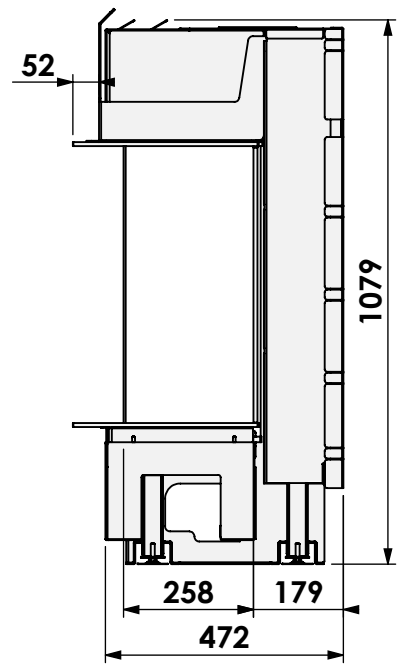

Kader 10 cm  
 10 cm Frame  
 Cadre 10 cm  
 Rahmen 10 cm

**barbas**

Barbas Bellfires B.V.  
 Hallenstraat 17  
 5531 AB Bladel  
 The Netherlands  
 www.barbasbellfires.com

Name: Barbas Gas Fire Panorama 110-55

Modifications reserved

Scale: 1:15  
 Unit: mm

Version: 0

Kader 10 cm met convectiekast  
 10 cm Frame with convection housing  
 Cadre 10 cm avec caisse convection  
 Rahmen 10 cm mit konvektion Kasten

**barbas**