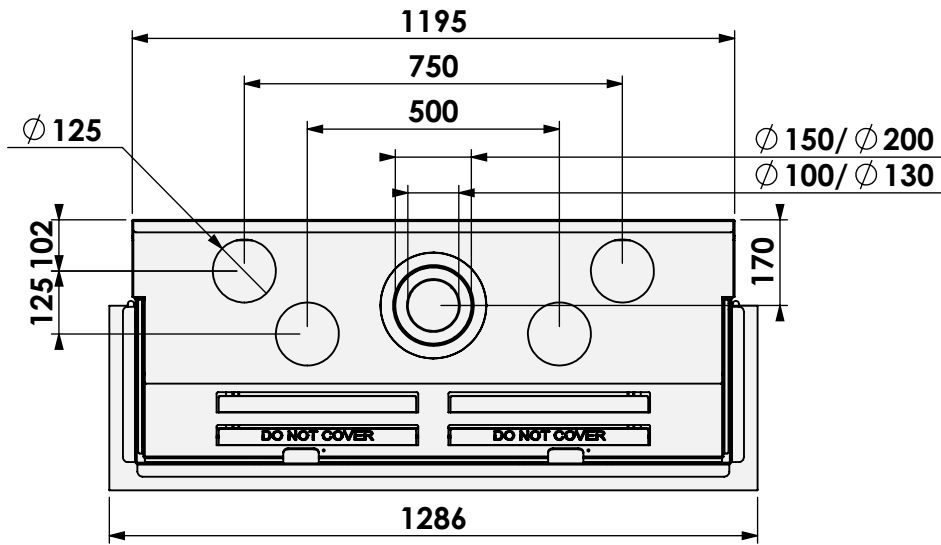

Kader 10 cm  
 10 cm Frame  
 Cadre 10 cm  
 Rahmen 10 cm

**barbas**

Barbas Bellfires B.V.  
 Hallenstraat 17  
 5531 AB Bladel  
 The Netherlands  
 www.barbasbellfires.com

Name: Barbas Gas Fire Panorama 110-55

Modifications reserved

Scale: 1:15  
 Unit: mm

Version: 0

Kader 10 cm met convectiekast  
 10 cm Frame with convection housing  
 Cadre 10 cm avec caisse convection  
 Rahmen 10 cm mit konvektion Kasten

**barbas**