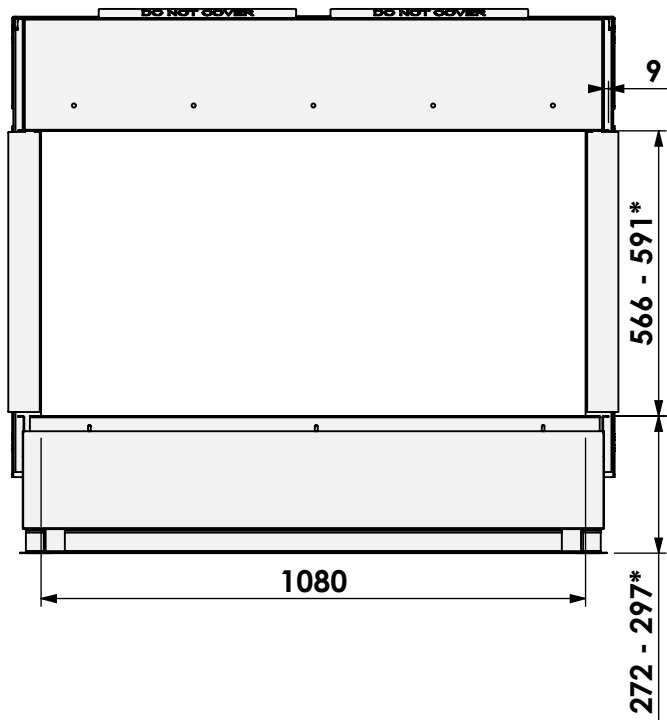

Kaderloos met convectiekast
Frameless with convection housing
Sans cadre avec caisse convection
Ohne Rahmen mit konvektion Kasten

*= Adjustable

barbas

Barbas Bellfires B.V.
Hallenstraat 17
5531 AB Bladel
The Netherlands
www.barbasbellfires.com

Name: Barbas Gas Fire Panorama 110-55

Modifications reserved

Scale: 1:15
Unit: mm

Version: 0