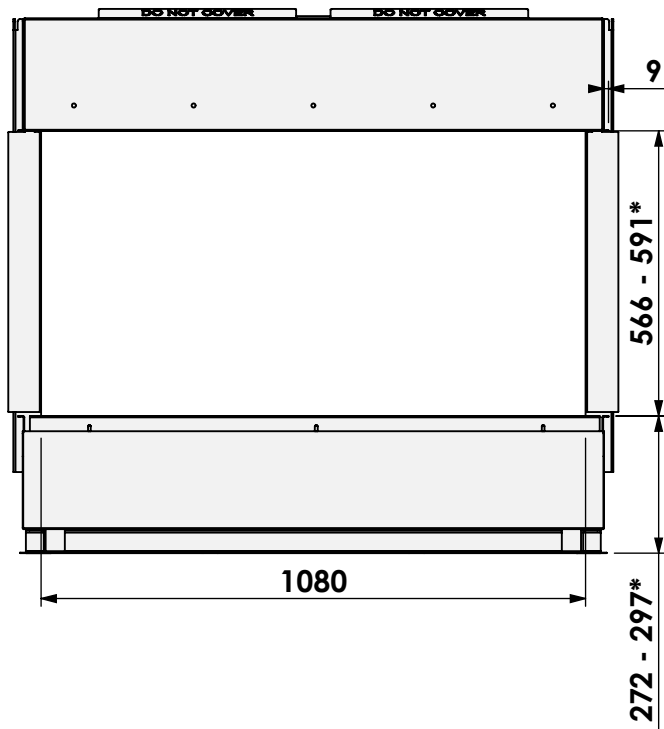

Kaderloos
Frameless
Sans cadre
Ohne Rahmen

* = Adjustable

barbas

Barbas Bellfires B.V.
Hallenstraat 17
5531 AB Bladel
The Netherlands
www.barbasbellfires.com

Name: Barbas Gas Fire Panorama 110-55

Modifications reserved

Scale: 1:15
Unit: mm

Version: 0