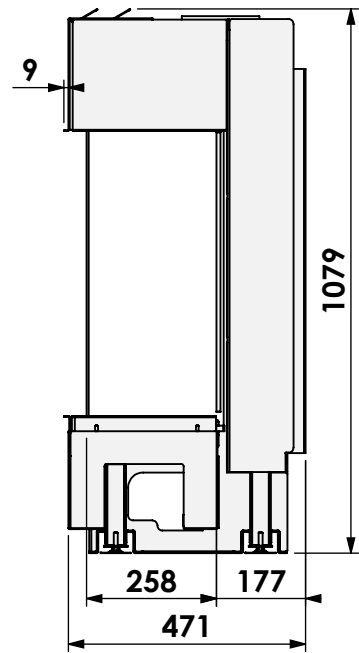

Modifications reserved

Scale: 1:15  
 Unit: mm

Version: 0

Kader 6 cm met convectiekast  
 6 cm Frame with convection housing  
 Cadre 6 cm avec caisse convection  
 Rahmen 6 cm mit konvektion Kasten

**barbas**

Barbas Bellfires B.V.  
 Hallenstraat 17  
 5531 AB Bladel  
 The Netherlands  
 www.barbasbellfires.com

Name: Barbas Gas Fire Panorama 110-55

Modifications reserved

Scale: 1:15  
 Unit: mm

Version: 0

Kaderloos  
 Frameless  
 Sans cadre  
 Ohne Rahmen