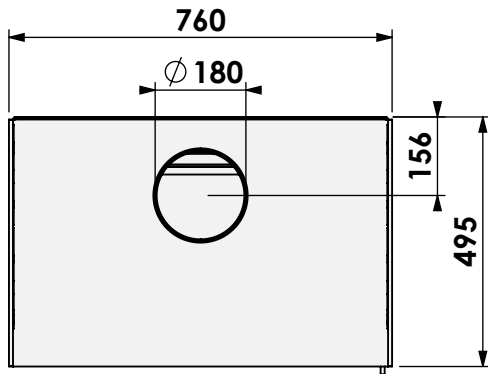

Name: **BOX³⁰ 75**

Modifications reserved

Scale: **1:15**
Unit: **mm**

Version: **0**

stalen voetstuk
steelbase

* = optional air inlet \varnothing 125 mm

barbas

Barbas Bellfires B.V.
Hallenstraat 17
5531 AB Bladel
The Netherlands
www.barbasbellfires.com

Name: **BOX³⁰ 75**

Modifications reserved

Scale: **1:15**
Unit: **mm**

Version: **0**

houtopslagmodule
wood log storage module

* = optional air inlet \varnothing 125 mm

barbas

Barbas Bellfires B.V.
Hallenstraat 17
5531 AB Bladel
The Netherlands
www.barbasbellfires.com

Name: **BOX³⁰ 75**

Modifications reserved

Scale: **1:15**
Unit: **mm**

Version: **0**