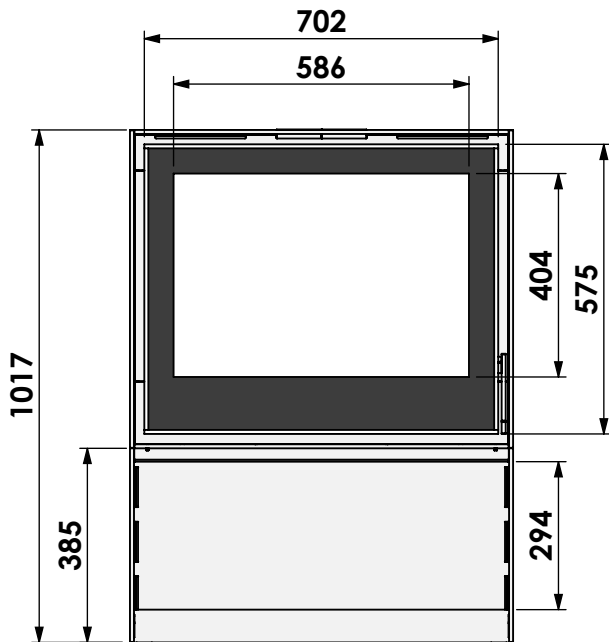

houtopslagmodule
wood log storage module

* = optional air inlet $\varnothing$ 125 mm

barbas

Barbas Bellfires B.V.
Hallenstraat 17
5531 AB Bladel
The Netherlands
www.barbasbellfires.com

Name: **BOX³⁰ 75**

Modifications reserved

Scale: **1:15**
Unit: **mm**

Version: **0**