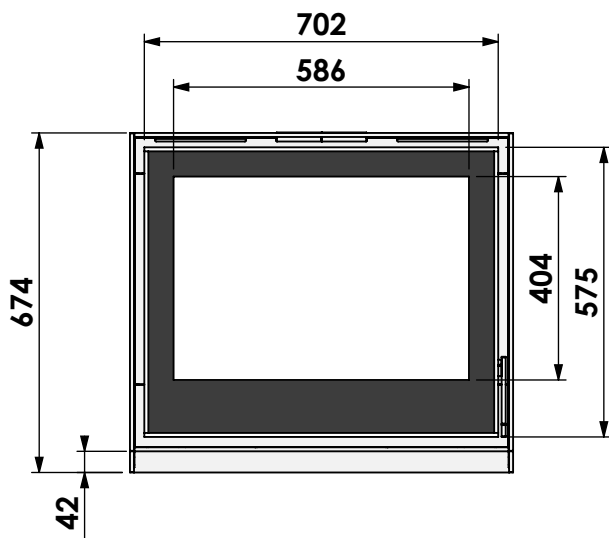

zonder voetstuk (op maat gemaakt door eindgebruiker)
without base (custom-made by end-user)

* = optional air inlet \varnothing 125 mm

barbas

Barbas Bellfires B.V.
Hallenstraat 17
5531 AB Bladel
The Netherlands
www.barbasbellfires.com

Name: **BOX³⁰ 75**

Modifications reserved

Scale: **1:15**
Unit: **mm**

Version: **0**

stalen voetstuk
steelbase

* = optional air inlet \varnothing 125 mm

barbas

Barbas Bellfires B.V.
Hallenstraat 17
5531 AB Bladel
The Netherlands
www.barbasbellfires.com

Name: **BOX³⁰ 75**

Modifications reserved

Scale: **1:15**
Unit: **mm**

Version: **0**