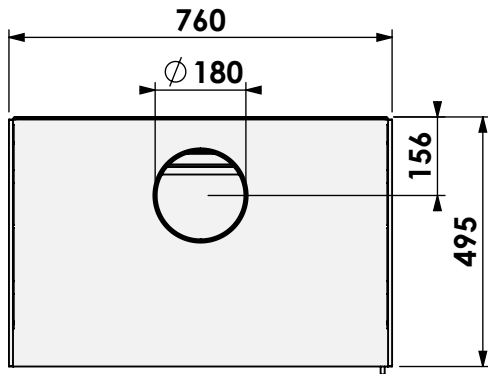

zonder voetstuk (op maat gemaakt door eindgebruiker)
without base (custom-made by end-user)

* = optional air inlet \varnothing 125 mm

barbas

Barbas Bellfires B.V.
Hallenstraat 17
5531 AB Bladel
The Netherlands
www.barbasbellfires.com

Name: **BOX³⁰ 75**

Modifications reserved

Scale: **1:15**
Unit: **mm**

Version: **0**

stalen voetstuk
steelbase

* = optional air inlet \varnothing 125 mm

barbas

Barbas Bellfires B.V.
Hallenstraat 17
5531 AB Bladel
The Netherlands
www.barbasbellfires.com

Name: **BOX³⁰ 75**

Modifications reserved

Scale: **1:15**
Unit: **mm**

Version: **0**