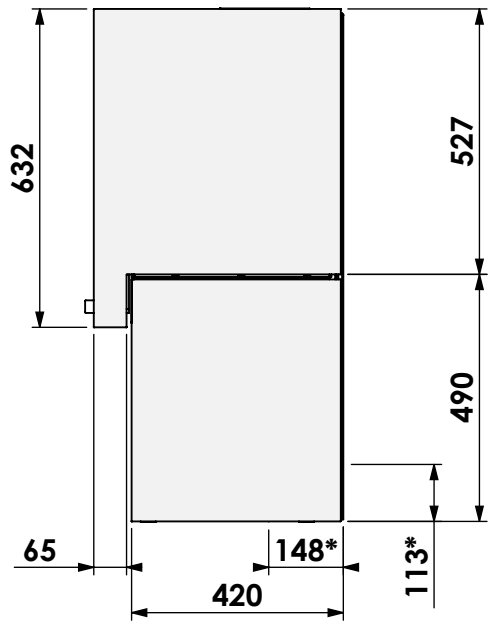

Name: **BOX³⁰ 75**

Modifications reserved

Scale: **1:15**
Unit: **mm**

Version: **0**

stalen voetstuk
steelbase

* = optional air inlet \varnothing 125 mm

barbas

Barbas Bellfires B.V.
Hallenstraat 17
5531 AB Bladel
The Netherlands
www.barbasbellfires.com

Name: **BOX³⁰ 75**

Modifications reserved

Scale: **1:15**
Unit: **mm**

Version: **0**

houtopslagmodule
wood log storage module

* = optional air inlet \varnothing 125 mm

barbas

Barbas Bellfires B.V.
Hallenstraat 17
5531 AB Bladel
The Netherlands
www.barbasbellfires.com

Name: **BOX³⁰ 75**

Modifications reserved

Scale: **1:15**
Unit: **mm**

Version: **0**