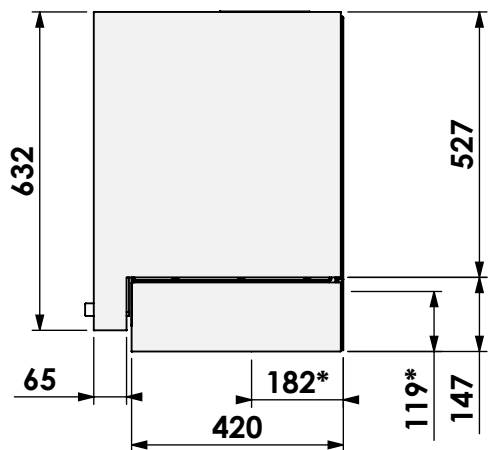

zonder voetstuk (op maat gemaakt door eindgebruiker)
without base (custom-made by end-user)

* = optional air inlet \varnothing 125 mm

barbas

Barbas Bellfires B.V.
Hallenstraat 17
5531 AB Bladel
The Netherlands
www.barbasbellfires.com

Name: **BOX³⁰ 75**

Modifications reserved

Scale: **1:15**
Unit: **mm**

Version: **0**

stalen voetstuk
steelbase

* = optional air inlet \varnothing 125 mm

barbas

Barbas Bellfires B.V.
Hallenstraat 17
5531 AB Bladel
The Netherlands
www.barbasbellfires.com

Name: **BOX³⁰ 75**

Modifications reserved

Scale: **1:15**
Unit: **mm**

Version: **0**

houtopslagmodule
wood log storage module

* = optional air inlet \varnothing 125 mm

barbas

Barbas Bellfires B.V.
Hallenstraat 17
5531 AB Bladel
The Netherlands
www.barbasbellfires.com

Name: **BOX³⁰ 75**

Modifications reserved

Scale: **1:15**
Unit: **mm**

Version: **0**