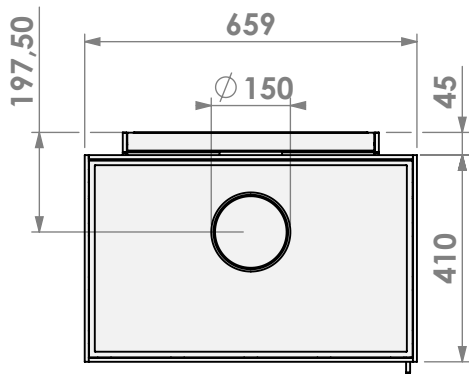

* = optional air inlet \varnothing 125 mm

barbas

Barbas Bellfires B.V.
 Hallenstraat 17
 5531 AB Bladel
 The Netherlands
www.barbasbellfires.com

Name: **BOX Panorama 65**

Modifications reserved

Scale: **1:15**
 Unit: **mm**

Version: **0**

met houtopslagmodule
with log store
avec socle bûcher
mit Holzfach

* = optional air inlet \varnothing 125 mm

barbas

Barbas Bellfires B.V.
Hallenstraat 17
5531 AB Bladel
The Netherlands
www.barbasbellfires.com

Name: **BOX Panorama 65**

Modifications reserved

Scale: **1:15**
Unit: **mm**

Version: **0**

Draagframe hanghaard
 Floating support frame
 Une chaise murale
 Wandhalterung

* = optional air inlet \varnothing 125 mm