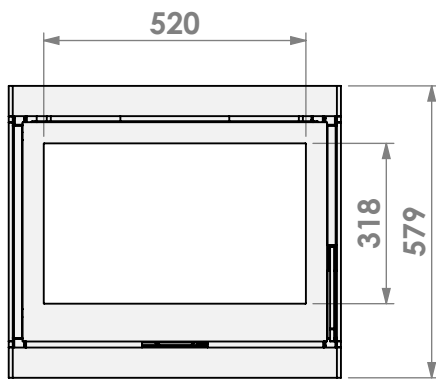

* = optional air inlet \varnothing 125 mm

barbas

Barbas Bellfires B.V.
 Hallenstraat 17
 5531 AB Bladel
 The Netherlands
www.barbasbellfires.com

Name: **BOX Panorama 65**

Modifications reserved

Scale: **1:15**
 Unit: **mm**

Name: **BOX Panorama 65**

Modifications reserved

Scale: **1:15**
Unit: **mm**

Version: **0**

Draagframe hanghaard
 Floating support frame
 Une chaise murale
 Wandhalterung

* = optional air inlet \varnothing 125 mm