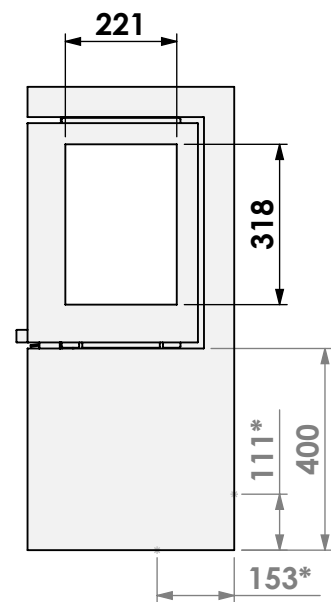

* = optional air inlet \varnothing 125 mm

barbas

Barbas Bellfires B.V.
 Hallenstraat 17
 5531 AB Bladel
 The Netherlands
www.barbasbellfires.com

Name: **BOX Panorama 65**

Modifications reserved

Scale: **1:15**
 Unit: **mm**

Version: **0**

met houtopslagmodule
with log store
avec socle bûcher
mit Holzfach

* = optional air inlet \varnothing 125 mm

barbas

Barbas Bellfires B.V.
Hallenstraat 17
5531 AB Bladel
The Netherlands
www.barbasbellfires.com

Name: **BOX Panorama 65**

Modifications reserved

Scale: **1:15**
Unit: **mm**

Version: **0**

Draagframe hanghaard
 Floating support frame
 Une chaise murale
 Wandhalterung

* = optional air inlet \varnothing 125 mm