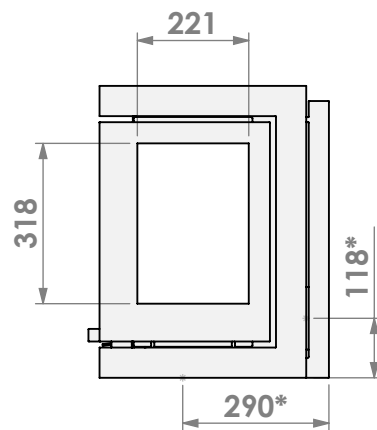

* = optional air inlet \varnothing 125 mm

barbas

Barbas Bellfires B.V.
 Hallenstraat 17
 5531 AB Bladel
 The Netherlands
www.barbasbellfires.com

Name: **BOX Panorama 65**

Modifications reserved

Scale: **1:15**
 Unit: **mm**

Version: **0**

met houtopslagmodule
with log store
avec socle bûcher
mit Holzfach

* = optional air inlet \varnothing 125 mm

barbas

Barbas Bellfires B.V.
Hallenstraat 17
5531 AB Bladel
The Netherlands
www.barbasbellfires.com

Name: **BOX Panorama 65**

Modifications reserved

Scale: **1:15**
Unit: **mm**

Version: **0**

Draagframe hanghaard
 Floating support frame
 Une chaise murale
 Wandhalterung

* = optional air inlet \varnothing 125 mm