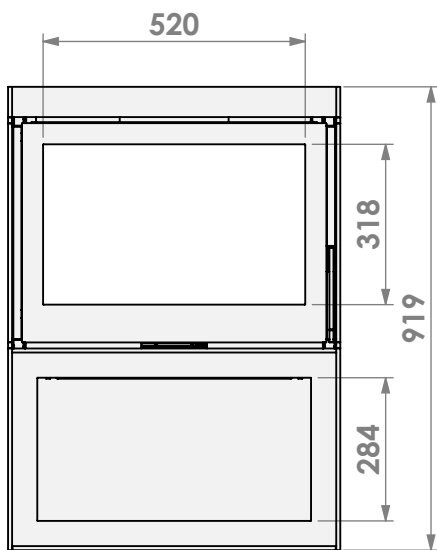

* = optional air inlet \varnothing 125 mm

barbas

Barbas Bellfires B.V.
 Hallenstraat 17
 5531 AB Bladel
 The Netherlands
www.barbasbellfires.com

Name: **BOX Panorama 65**

Modifications reserved

Scale: **1:15**
 Unit: **mm**

Version: **0**

met houtopslagmodule
with log store
avec socle bûcher
mit Holzfach

* = optional air inlet \varnothing 125 mm

barbas

Barbas Bellfires B.V.
Hallenstraat 17
5531 AB Bladel
The Netherlands
www.barbasbellfires.com

Name: **BOX Panorama 65**

Modifications reserved

Scale: **1:15**
Unit: **mm**

Version: **0**

Draagframe hanghaard
 Floating support frame
 Une chaise murale
 Wandhalterung

* = optional air inlet \varnothing 125 mm