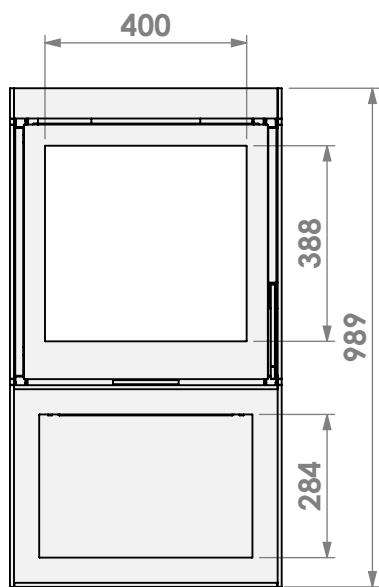

*= optional air inlet \varnothing 125 mm

barbas

Barbas Bellfires B.V.
 Hallenstraat 17
 5531 AB Bladel
 The Netherlands
www.barbasbellfires.com

Name: **BOX Panorama 55**

Modifications reserved

Scale: **1:15**
 Unit: **mm**

Version: **0**

met houtopslagmodule
with log store
avec socle bûcher
mit Holzfach

*= optional air inlet \varnothing 125 mm

barbas

Barbas Bellfires B.V.
Hallenstraat 17
5531 AB Bladel
The Netherlands
www.barbasbellfires.com

Name: **BOX Panorama 55**

Modifications reserved

Scale: **1:15**
Unit: **mm**

Version: **0**

Draagframe hanghaard
 Floating support frame
 Une chaise murale
 Wandhalterung

*= optional air inlet \varnothing 125 mm