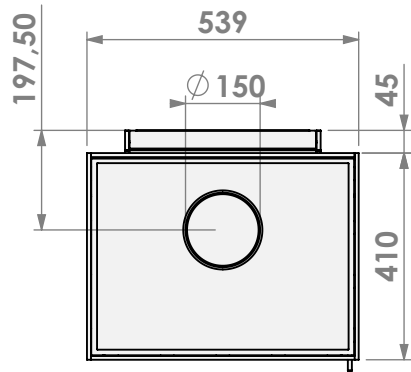

*= optional air inlet \varnothing 125 mm

barbas

Barbas Bellfires B.V.
 Hallenstraat 17
 5531 AB Bladel
 The Netherlands
www.barbasbellfires.com

Name: **BOX Panorama 55**

Modifications reserved

Scale: **1:15**
 Unit: **mm**

Name: **BOX Panorama 55**

Modifications reserved

Scale: **1:15**
Unit: **mm**

Version: **0**

Draagframe hanghaard
 Floating support frame
 Une chaise murale
 Wandhalterung

*= optional air inlet \varnothing 125 mm