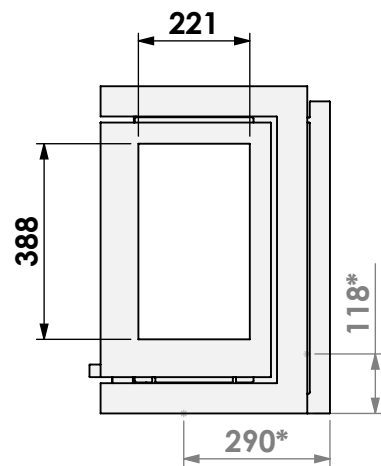

*= optional air inlet \varnothing 125 mm

barbas

Barbas Bellfires B.V.
 Hallenstraat 17
 5531 AB Bladel
 The Netherlands
www.barbasbellfires.com

Name: **BOX Panorama 55**

Modifications reserved

Scale: **1:15**
 Unit: **mm**

Version: **0**

met houtopslagmodule
with log store
avec socle bûcher
mit Holzfach

*= optional air inlet \varnothing 125 mm

barbas

Barbas Bellfires B.V.
Hallenstraat 17
5531 AB Bladel
The Netherlands
www.barbasbellfires.com

Name: **BOX Panorama 55**

Modifications reserved

Scale: **1:15**
Unit: **mm**

Version: **0**

Draagframe hanghaard
 Floating support frame
 Une chaise murale
 Wandhalterung

*= optional air inlet \varnothing 125 mm