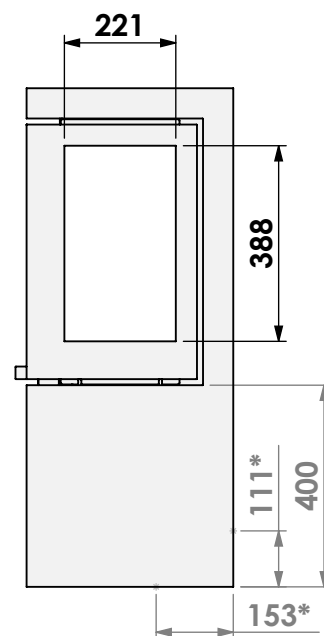

*= optional air inlet \varnothing 125 mm

barbas

Barbas Bellfires B.V.
 Hallenstraat 17
 5531 AB Bladel
 The Netherlands
www.barbasbellfires.com

Name: **BOX Panorama 55**

Modifications reserved

Scale: **1:15**
 Unit: **mm**

Version: **0**

met houtopslagmodule
with log store
avec socle bûcher
mit Holzfach

*= optional air inlet \varnothing 125 mm

barbas

Barbas Bellfires B.V.
Hallenstraat 17
5531 AB Bladel
The Netherlands
www.barbasbellfires.com

Name: **BOX Panorama 55**

Modifications reserved

Scale: **1:15**
Unit: **mm**

Version: **0**

Draagframe hanghaard
 Floating support frame
 Une chaise murale
 Wandhalterung

*= optional air inlet \varnothing 125 mm