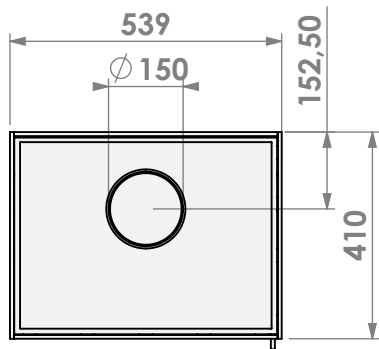

met houtopslagmodule
with log store
avec socle bûcher
mit Holzfach

*= optional air inlet $\varnothing$ 125 mm

barbas

Barbas Bellfires B.V.
Hallenstraat 17
5531 AB Bladel
The Netherlands
www.barbasbellfires.com

Name: **BOX Panorama 55**

Modifications reserved

Scale: **1:15**
Unit: **mm**

Version: **0**