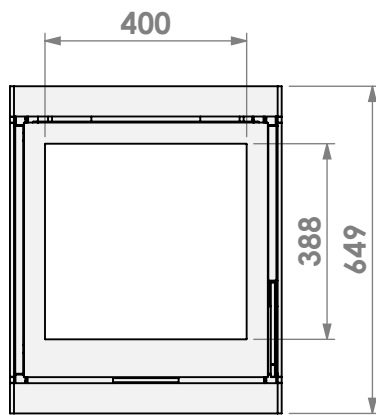

*= optional air inlet \varnothing 125 mm

barbas

Barbas Bellfires B.V.
 Hallenstraat 17
 5531 AB Bladel
 The Netherlands
www.barbasbellfires.com

Name: **BOX Panorama 55**

Modifications reserved

Scale: **1:15**
 Unit: **mm**

Version: **0**

met houtopslagmodule
with log store
avec socle bûcher
mit Holzfach

*= optional air inlet \varnothing 125 mm

barbas

Barbas Bellfires B.V.
Hallenstraat 17
5531 AB Bladel
The Netherlands
www.barbasbellfires.com

Name: **BOX Panorama 55**

Modifications reserved

Scale: **1:15**
Unit: **mm**

Version: **0**

Draagframe hanghaard
 Floating support frame
 Une chaise murale
 Wandhalterung

*= optional air inlet \varnothing 125 mm