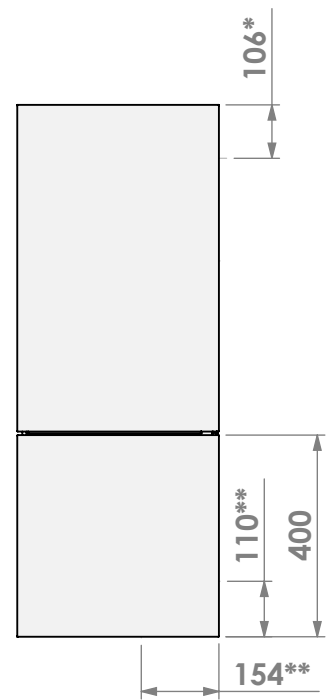

* = optional flue gas outlet $\varnothing 150$ mm
 ** = optional air inlet $\varnothing 125$ mm

barbas

Barbas Bellfires B.V.
 Hallenstraat 17
 5531 AB Bladel
 The Netherlands
 www.barbasbellfires.com

Name: **BOX 80**

Modifications reserved

Scale: **1:15**
 Unit: **mm**

Version: **0**

met houtopslagmodule
with log store
avec socle bûcher
mit Holzfach

* = optional flue gas outlet \varnothing 150 mm
** = optional air inlet \varnothing 125 mm