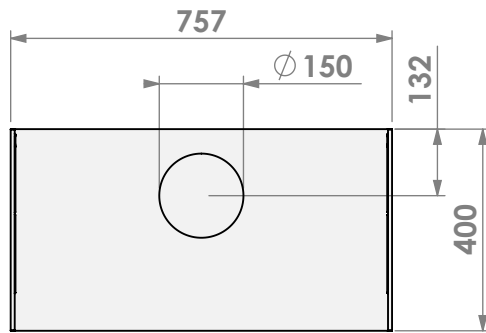

* = optional flue gas outlet $\varnothing 150$ mm
 ** = optional air inlet $\varnothing 125$ mm

barbas

Barbas Bellfires B.V.
 Hallenstraat 17
 5531 AB Bladel
 The Netherlands
 www.barbasbellfires.com

Name: **BOX 80**

Modifications reserved

Scale: **1:15**
 Unit: **mm**

Version: **0**

met houtopslagmodule
with log store
avec socle bûcher
mit Holzfach

* = optional flue gas outlet \varnothing 150 mm
** = optional air inlet \varnothing 125 mm