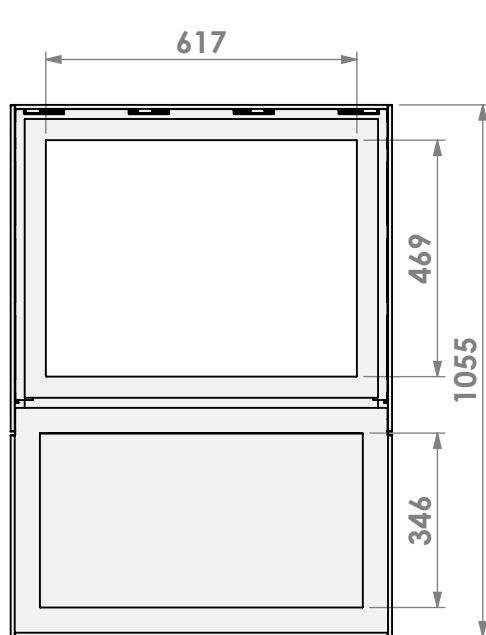

* = optional flue gas outlet $\varnothing 150$ mm
 ** = optional air inlet $\varnothing 125$ mm

barbas

Barbas Bellfires B.V.
 Hallenstraat 17
 5531 AB Bladel
 The Netherlands
 www.barbasbellfires.com

Name: **BOX 80**

Modifications reserved

Scale: **1:15**
 Unit: **mm**

Version: **0**

met houtopslagmodule
with log store
avec socle bûcher
mit Holzfach

* = optional flue gas outlet \varnothing 150 mm
** = optional air inlet \varnothing 125 mm