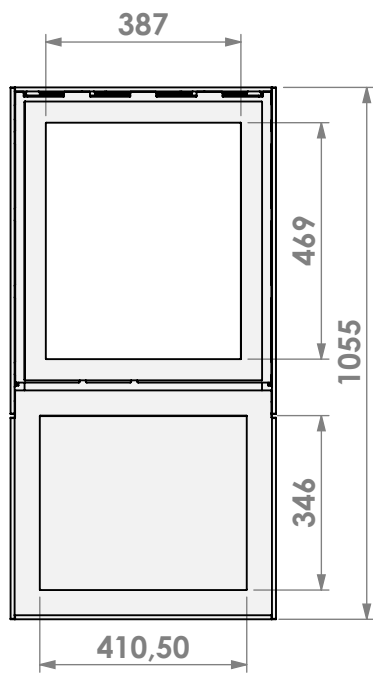

* = optional flue gas outlet \varnothing 130 mm
 ** = optional air inlet \varnothing 80 mm

barbas

Barbas Bellfires B.V.
 Hallenstraat 17
 5531 AB Bladel
 The Netherlands
www.barbasbellfires.com

Name: **BOX 55**

Modifications reserved

Scale: **1:15**
 Unit: **mm**

Version: **0**

met houtopslagmodule
 with log store
 avec socle bûcher
 mit Holzfach

* = optional flue gas outlet \varnothing 130 mm
 ** = optional air inlet \varnothing 80 mm