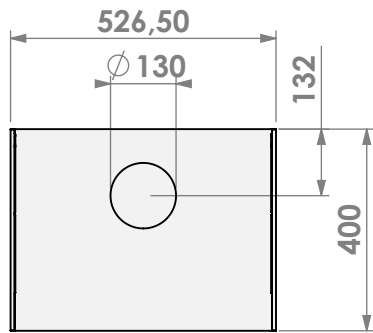

* = optional flue gas outlet \varnothing 130 mm
 ** = optional air inlet \varnothing 80 mm

barbas

Barbas Bellfires B.V.
 Hallenstraat 17
 5531 AB Bladel
 The Netherlands
www.barbasbellfires.com

Name: **BOX 55**

Modifications reserved

Scale: **1:15**
 Unit: **mm**

Version: **0**

met houtopslagmodule
 with log store
 avec socle bûcher
 mit Holzfach

* = optional flue gas outlet \varnothing 130 mm
 ** = optional air inlet \varnothing 80 mm