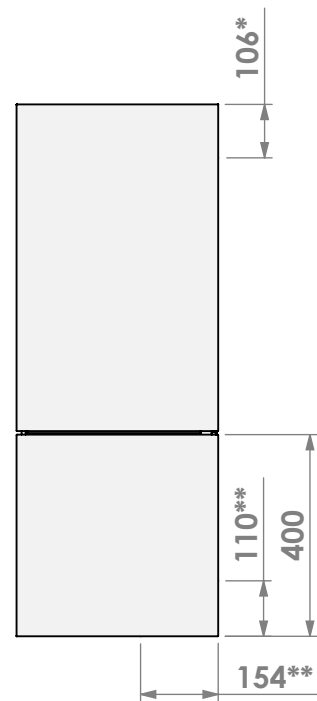

* = optional flue gas outlet \varnothing 130 mm
 ** = optional air inlet \varnothing 80 mm

barbas

Barbas Bellfires B.V.
 Hallenstraat 17
 5531 AB Bladel
 The Netherlands
www.barbasbellfires.com

Name: **BOX 55**

Modifications reserved

Scale: **1:15**
 Unit: **mm**

Version: **0**

met houtopslagmodule
 with log store
 avec socle bûcher
 mit Holzfach

* = optional flue gas outlet \varnothing 130 mm
 ** = optional air inlet \varnothing 80 mm