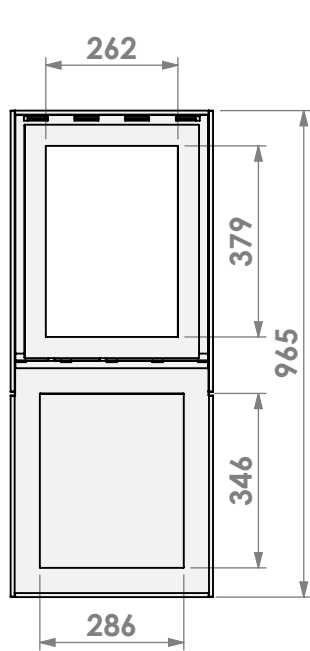

* = optional flue gas outlet \varnothing 130 mm
 ** = optional air inlet \varnothing 80 mm

barbas

Barbas Bellfires B.V.
 Hallenstraat 17
 5531 AB Bladel
 The Netherlands
www.barbasbellfires.com

Name: **BOX 43**

Modifications reserved

Scale: **1:15**
 Unit: **mm**

Version: **0**

met houtopslagmodule
 with log store
 avec socle bûcher
 mit Holzfach

* = optional flue gas outlet \varnothing 130 mm
 ** = optional air inlet \varnothing 80 mm