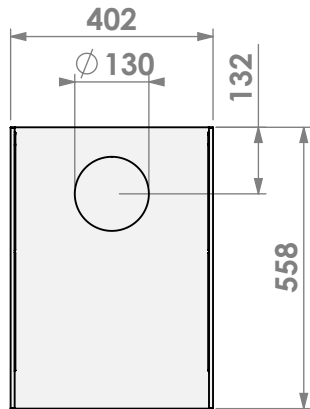

* = optional flue gas outlet \varnothing 130 mm
 ** = optional air inlet \varnothing 80 mm

barbas

Barbas Bellfires B.V.
 Hallenstraat 17
 5531 AB Bladel
 The Netherlands
www.barbasbellfires.com

Name: **BOX 43**

Modifications reserved

Scale: **1:15**
 Unit: **mm**

Version: **0**

met houtopslagmodule
 with log store
 avec socle bûcher
 mit Holzfach

* = optional flue gas outlet \varnothing 130 mm
 ** = optional air inlet \varnothing 80 mm