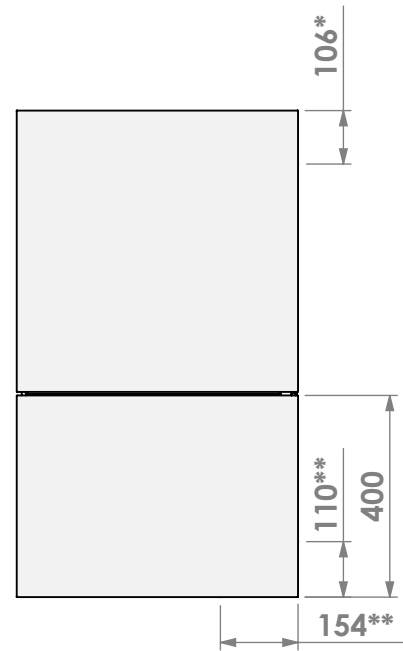

* = optional flue gas outlet \varnothing 130 mm
 ** = optional air inlet \varnothing 80 mm

barbas

Barbas Bellfires B.V.
 Hallenstraat 17
 5531 AB Bladel
 The Netherlands
www.barbasbellfires.com

Name: **BOX 43**

Modifications reserved

Scale: **1:15**
 Unit: **mm**

Version: **0**

met houtopslagmodule
 with log store
 avec socle bûcher
 mit Holzfach

* = optional flue gas outlet \varnothing 130 mm
 ** = optional air inlet \varnothing 80 mm