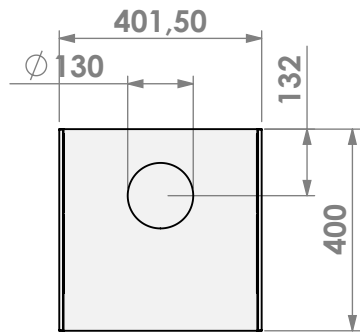

* = optional flue gas outlet \varnothing 130 mm
 ** = optional air inlet \varnothing 80 mm

barbas

Barbas Bellfires B.V.
 Hallenstraat 17
 5531 AB Bladel
 The Netherlands
 www.barbasbellfires.com

Name: **BOX 40**

Modifications reserved

Scale: **1:15**
 Unit: **mm**

Version: **0**

met houtopslagmodule
with log store
avec socle bûcher
mit Holzfach

* = optional flue gas outlet \varnothing 130 mm
** = optional air inlet \varnothing 80 mm