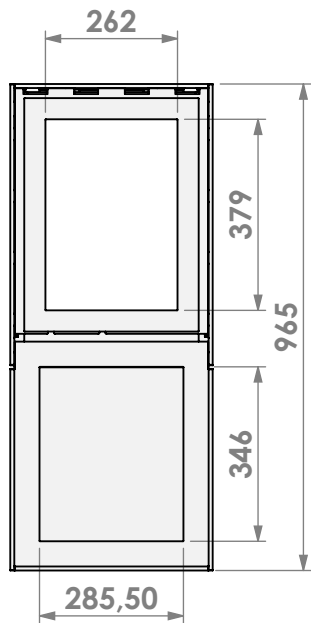

* = optional flue gas outlet \varnothing 130 mm
 ** = optional air inlet \varnothing 80 mm

barbas

Barbas Bellfires B.V.
 Hallenstraat 17
 5531 AB Bladel
 The Netherlands
 www.barbasbellfires.com

Name: **BOX 40**

Modifications reserved

Scale: **1:15**
 Unit: **mm**

Version: **0**

met houtopslagmodule
with log store
avec socle bûcher
mit Holzfach

* = optional flue gas outlet \varnothing 130 mm
** = optional air inlet \varnothing 80 mm