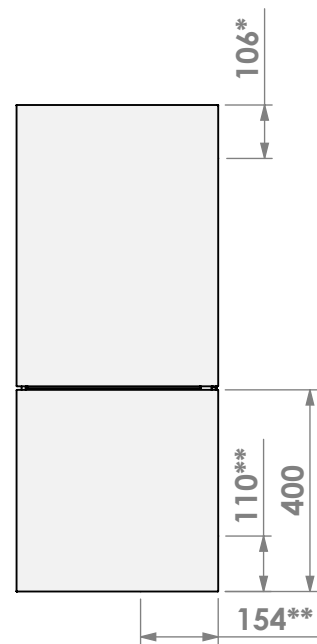

* = optional flue gas outlet \varnothing 130 mm
 ** = optional air inlet \varnothing 80 mm

barbas

Barbas Bellfires B.V.
 Hallenstraat 17
 5531 AB Bladel
 The Netherlands
 www.barbasbellfires.com

Name: **BOX 40**

Modifications reserved

Scale: **1:15**
 Unit: **mm**

Version: **0**

met houtopslagmodule
with log store
avec socle bûcher
mit Holzfach

* = optional flue gas outlet \varnothing 130 mm
** = optional air inlet \varnothing 80 mm