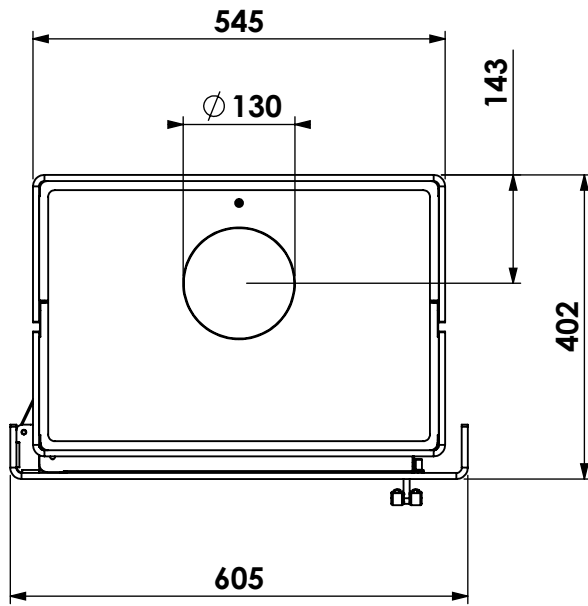

\* = optional flue gas outlet  $\varnothing$  130 mm  
 \*\* = optional air inlet  $\varnothing$  80 mm

**barbas**

Barbas Bellfires B.V.  
 Hallenstraat 17  
 5531 AB Bladel  
 The Netherlands  
 www.barbasbellfires.com

Name: **BOX40-55-110**

Modifications reserved

Scale: 1:10  
 Unit: mm

Version: 0

\* = optional flue gas outlet  $\varnothing$  130 mm  
 \*\* = optional air inlet  $\varnothing$  80 mm

**barbas**

Barbas Bellfires B.V.  
 Hallenstraat 17  
 5531 AB Bladel  
 The Netherlands  
 www.barbasbellfires.com

Name: **BOX40-55-110**

Modifications reserved

Scale: 1:10  
 Unit: mm

Version: 0