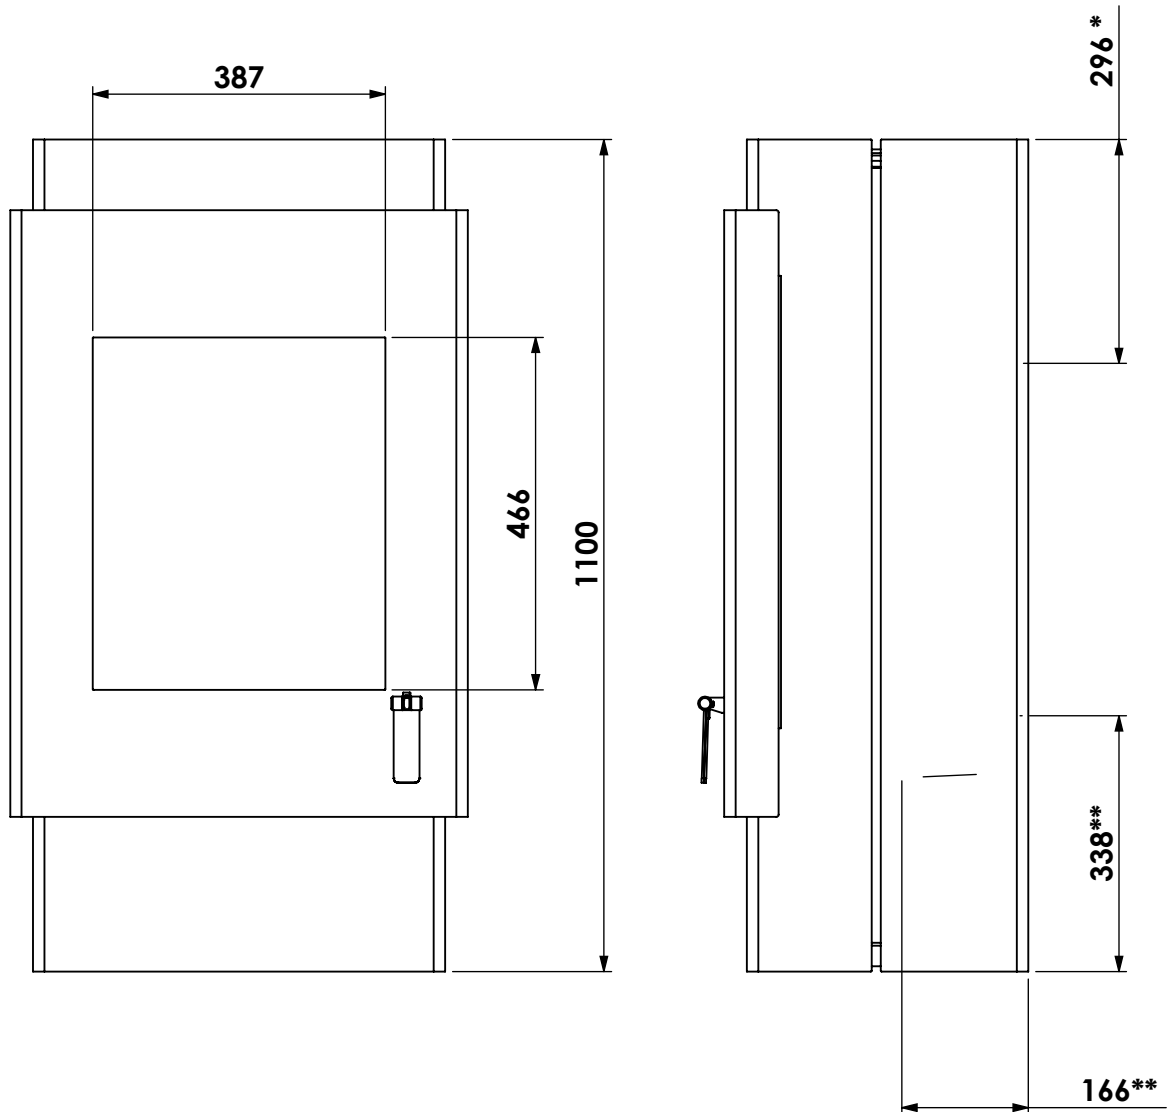

\* = optional flue gas outlet  $\varnothing$  130 mm  
 \*\* = optional air inlet  $\varnothing$  80 mm

**barbas**

Barbas Bellfires B.V.  
 Hallenstraat 17  
 5531 AB Bladel  
 The Netherlands  
 www.barbasbellfires.com

Name: **BOX40-55-110**

Modifications reserved

Scale: 1:10  
 Unit: mm

Version: 0

\* = optional flue gas outlet  $\varnothing$  130 mm  
 \*\* = optional air inlet  $\varnothing$  80 mm

**barbas**

Barbas Bellfires B.V.  
 Hallenstraat 17  
 5531 AB Bladel  
 The Netherlands  
 www.barbasbellfires.com

Name: **BOX40-55-110**

Modifications reserved

Scale: 1:10  
 Unit: mm

Version: 0