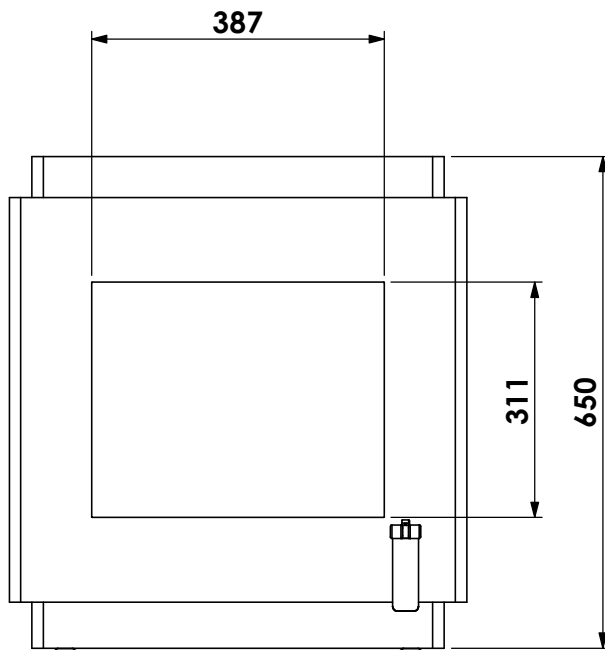

* = optional flue gas outlet \varnothing 130 mm
 ** = optional air inlet \varnothing 80 mm

barbas

Barbas Bellfires B.V.
 Hallenstraat 17
 5531 AB Bladel
 The Netherlands
 www.barbasbellfires.com

Name: **BOX 40-52-65**

Modifications reserved

Scale: 1:10
 Unit: mm

Version: 0

* = optional flue gas outlet \varnothing 130 mm
 ** = optional air inlet \varnothing 80 mm

barbas

Barbas Bellfires B.V.
 Hallenstraat 17
 5531 AB Bladel
 The Netherlands
 www.barbasbellfires.com

Name: **BOX 40-52-65**

Modifications reserved

Scale: 1:10
 Unit: mm

Version: 0