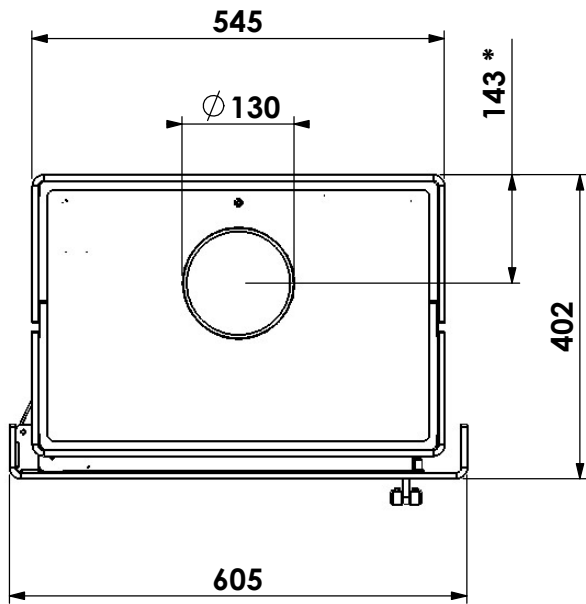

* = optional flue gas outlet \varnothing 130 mm
 ** = optional air inlet \varnothing 80 mm

barbas

Barbas Bellfires B.V.
 Hallenstraat 17
 5531 AB Bladel
 The Netherlands
 www.barbasbellfires.com

Name: **BOX 40-52-65**

Modifications reserved

Scale: 1:10
 Unit: mm

Version: 0

* = optional flue gas outlet \varnothing 130 mm
 ** = optional air inlet \varnothing 80 mm

barbas

Barbas Bellfires B.V.
 Hallenstraat 17
 5531 AB Bladel
 The Netherlands
 www.barbasbellfires.com

Name: **BOX 40-52-65**

Modifications reserved

Scale: 1:10
 Unit: mm

Version: 0