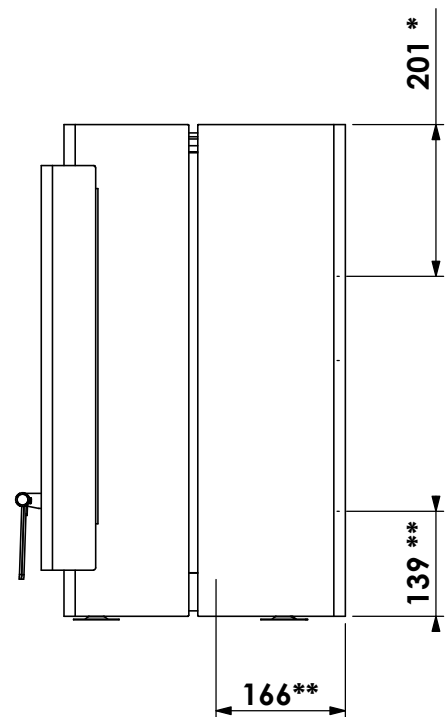

* = optional flue gas outlet \varnothing 130 mm
 ** = optional air inlet \varnothing 80 mm

barbas

Barbas Bellfires B.V.
 Hallenstraat 17
 5531 AB Bladel
 The Netherlands
 www.barbasbellfires.com

Name: **BOX 40-52-65**

Modifications reserved

Scale: 1:10
 Unit: mm

Version: 0

* = optional flue gas outlet \varnothing 130 mm
 ** = optional air inlet \varnothing 80 mm

barbas

Barbas Bellfires B.V.
 Hallenstraat 17
 5531 AB Bladel
 The Netherlands
 www.barbasbellfires.com

Name: **BOX 40-52-65**

Modifications reserved

Scale: 1:10
 Unit: mm

Version: 0