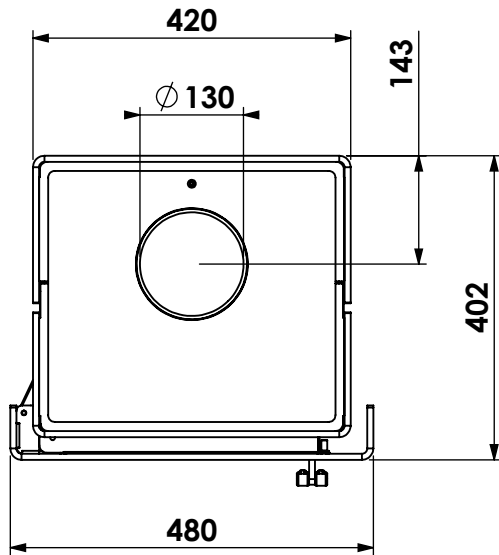

* = optional flue gas outlet $\varnothing 130$ mm
 ** = optional air inlet $\varnothing 80$ mm

barbas

Barbas Bellfires B.V.
 Hallenstraat 17
 5531 AB Bladel
 The Netherlands
 www.barbasbellfires.com

Name: **BOX 40-45-110**

Modifications reserved

Scale: 1:15
 Unit: mm

Version: 0

* = optional flue gas outlet \varnothing 130 mm
 ** = optional air inlet \varnothing 80 mm

barbas

Barbas Bellfires B.V.
 Hallenstraat 17
 5531 AB Bladel
 The Netherlands
 www.barbasbellfires.com

Name: **BOX 40-45-110**

Modifications reserved

Scale: 1:15
 Unit: mm

Version: 0