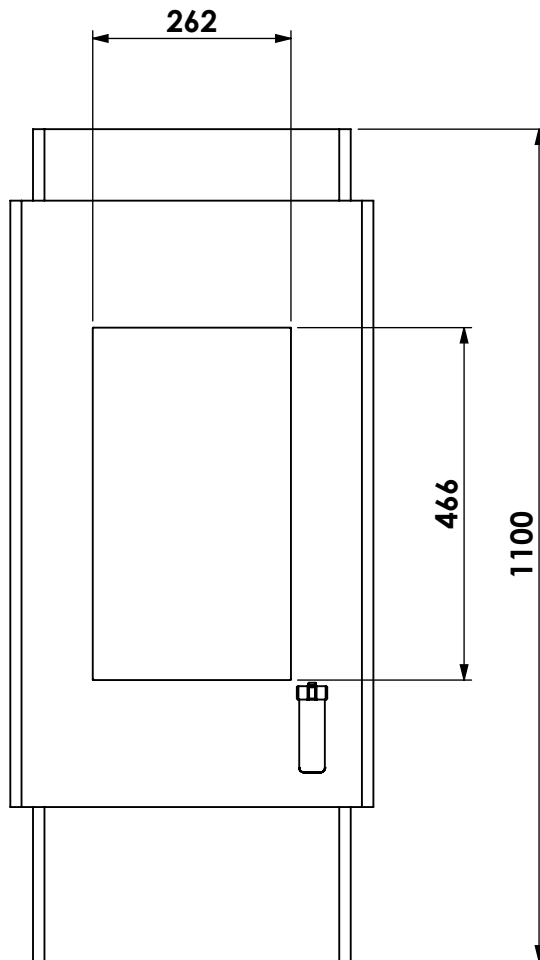

* = optional flue gas outlet $\varnothing 130$ mm
 ** = optional air inlet $\varnothing 80$ mm

barbas

Barbas Bellfires B.V.
 Hallenstraat 17
 5531 AB Bladel
 The Netherlands
 www.barbasbellfires.com

Name: **BOX 40-45-110**

Modifications reserved

Scale: 1:15
 Unit: mm

Version: 0

* = optional flue gas outlet \varnothing 130 mm
 ** = optional air inlet \varnothing 80 mm

barbas

Barbas Bellfires B.V.
 Hallenstraat 17
 5531 AB Bladel
 The Netherlands
 www.barbasbellfires.com

Name: **BOX 40-45-110**

Modifications reserved

Scale: 1:15
 Unit: mm

Version: 0