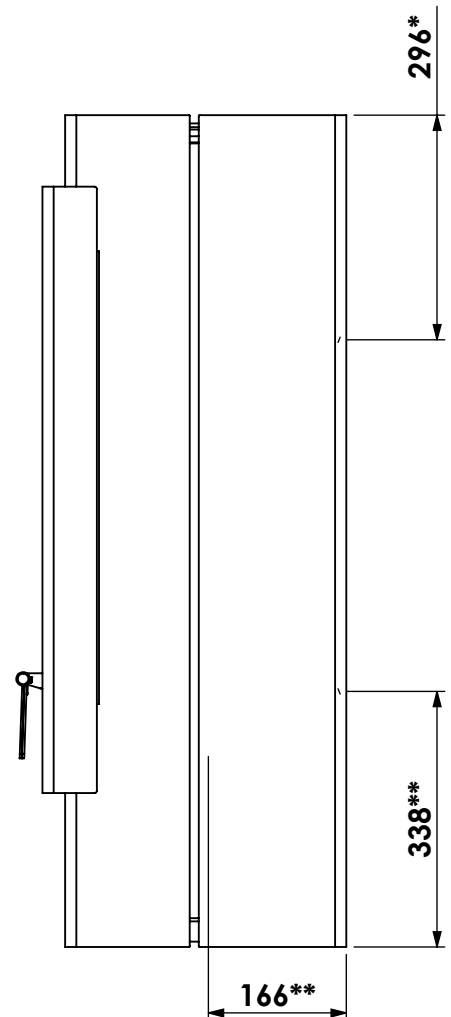

* = optional flue gas outlet $\varnothing 130$ mm
 ** = optional air inlet $\varnothing 80$ mm

barbas

Barbas Bellfires B.V.
 Hallenstraat 17
 5531 AB Bladel
 The Netherlands
 www.barbasbellfires.com

Name: **BOX 40-45-110**

Modifications reserved

Scale: 1:15
 Unit: mm

Version: 0

* = optional flue gas outlet \varnothing 130 mm
 ** = optional air inlet \varnothing 80 mm

barbas

Barbas Bellfires B.V.
 Hallenstraat 17
 5531 AB Bladel
 The Netherlands
 www.barbasbellfires.com

Name: **BOX 40-45-110**

Modifications reserved

Scale: 1:15
 Unit: mm

Version: 0