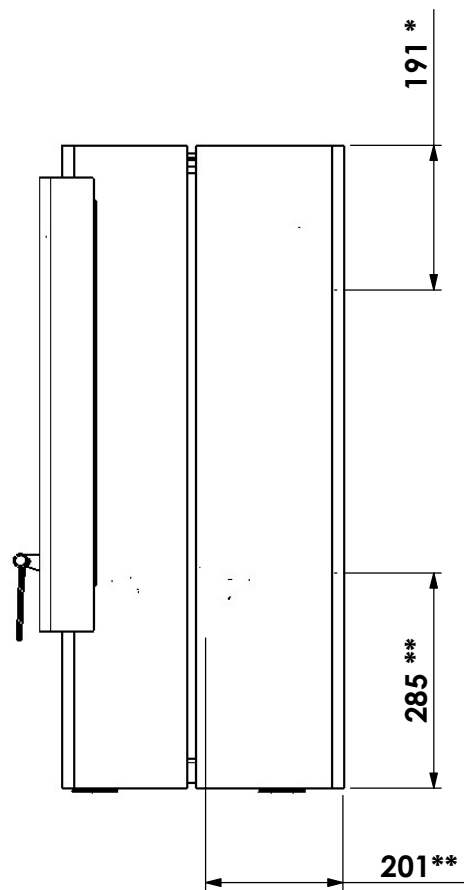

* = optional flue gas outlet \varnothing 130 mm

** = optional air inlet \varnothing 80 mm

barbas

Barbas Bellfires B.V.
Hallenstraat 17
5531 AB Bladel
The Netherlands
www.barbasbellfires.com

Name: **BOX 40-40-85**

Modifications reserved

Scale: 1:15
Unit: mm

Version: 0

* = optional flue gas outlet \varnothing 130 mm

** = optional air inlet \varnothing 80 mm

barbas

Barbas Bellfires B.V.
Hallenstraat 17
5531 AB Bladel
The Netherlands
www.barbasbellfires.com

Name: **BOX 40-40-85**

Modifications reserved

Scale: 1:15
Unit: mm

Version: 0