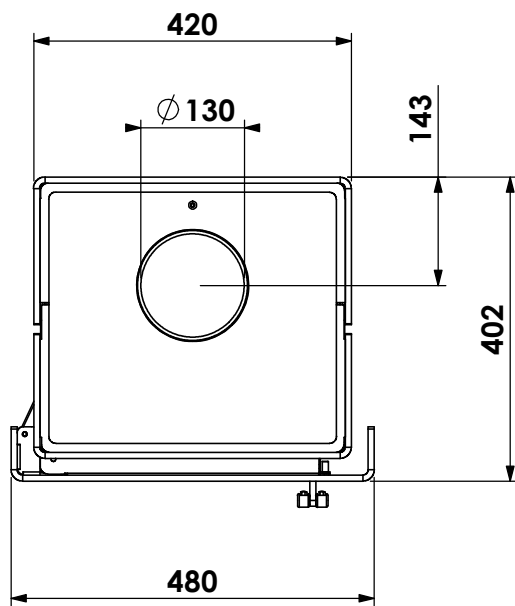

* = optional flue gas outlet \varnothing 130 mm

** = optional air inlet \varnothing 80 mm

barbas

Barbas Bellfires B.V.
Hallenstraat 17
5531 AB Bladel
The Netherlands
www.barbasbellfires.com

Name: **BOX 40-40-85**

Modifications reserved

Scale: 1:15
Unit: mm

Version: 0

* = optional flue gas outlet \varnothing 130 mm

** = optional air inlet \varnothing 80 mm

barbas

Barbas Bellfires B.V.
Hallenstraat 17
5531 AB Bladel
The Netherlands
www.barbasbellfires.com

Name: **BOX 40-40-85**

Modifications reserved

Scale: 1:15
Unit: mm

Version: 0