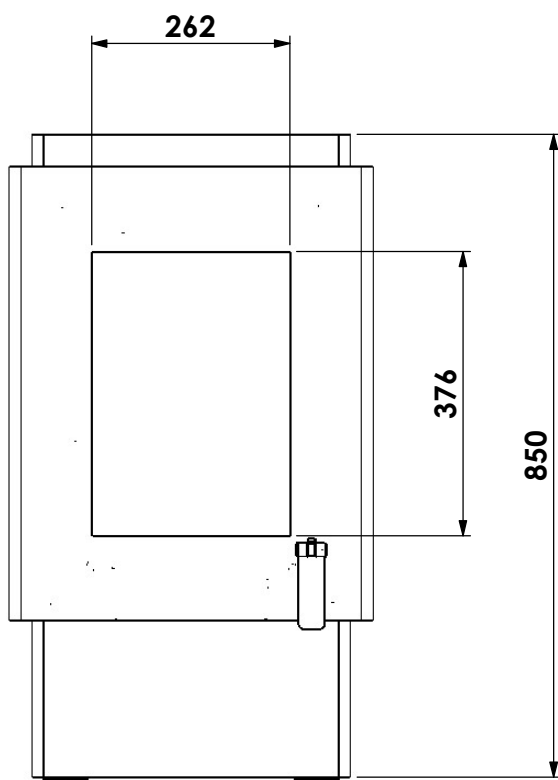

* = optional flue gas outlet \varnothing 130 mm

** = optional air inlet \varnothing 80 mm

barbas

Barbas Bellfires B.V.
Hallenstraat 17
5531 AB Bladel
The Netherlands
www.barbasbellfires.com

Name: **BOX 40-40-85**

Modifications reserved

Scale: 1:15
Unit: mm

Version: 0

* = optional flue gas outlet \varnothing 130 mm

** = optional air inlet \varnothing 80 mm

barbas

Barbas Bellfires B.V.
Hallenstraat 17
5531 AB Bladel
The Netherlands
www.barbasbellfires.com

Name: **BOX 40-40-85**

Modifications reserved

Scale: 1:15
Unit: mm

Version: 0