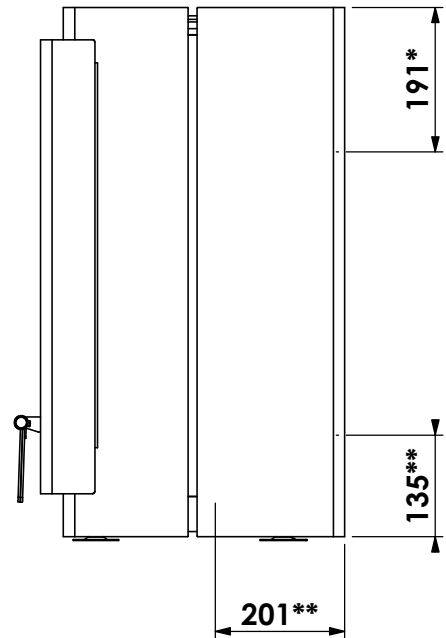

* = optional flue gas outlet \varnothing 130 mm

** = optional air inlet \varnothing 80 mm

barbas

Barbas Bellfires B.V.
Hallenstraat 17
5531 AB Bladel
The Netherlands
www.barbasbellfires.com

Name: **BOX 40-40-70**

Modifications reserved

Scale: 1:15
Unit: mm

Version: 0

* = optional flue gas outlet \varnothing 130 mm

** = optional air inlet \varnothing 80 mm

barbas

Barbas Bellfires B.V.
Hallenstraat 17
5531 AB Bladel
The Netherlands
www.barbasbellfires.com

Name: **BOX 40-40-70**

Modifications reserved

Scale: **1:15**
Unit: **mm**

Version: **0**