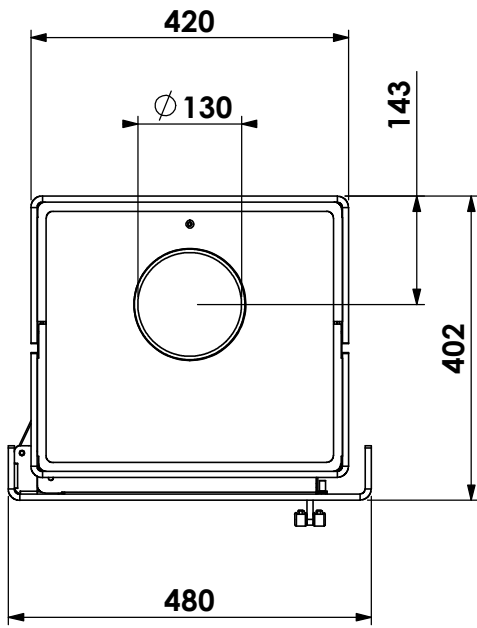

* = optional flue gas outlet \varnothing 130 mm

** = optional air inlet \varnothing 80 mm

barbas

Barbas Bellfires B.V.
Hallenstraat 17
5531 AB Bladel
The Netherlands
www.barbasbellfires.com

Name: **BOX 40-40-70**

Modifications reserved

Scale: 1:15
Unit: mm

Version: 0

* = optional flue gas outlet \varnothing 130 mm

** = optional air inlet \varnothing 80 mm

barbas

Barbas Bellfires B.V.
Hallenstraat 17
5531 AB Bladel
The Netherlands
www.barbasbellfires.com

Name: **BOX 40-40-70**

Modifications reserved

Scale: **1:15**
Unit: **mm**

Version: **0**