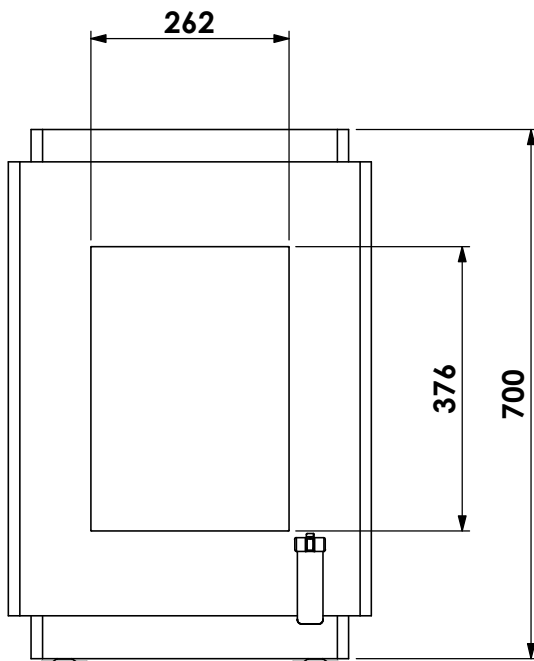

* = optional flue gas outlet \varnothing 130 mm

** = optional air inlet \varnothing 80 mm

barbas

Barbas Bellfires B.V.
Hallenstraat 17
5531 AB Bladel
The Netherlands
www.barbasbellfires.com

Name: **BOX 40-40-70**

Modifications reserved

Scale: 1:15
Unit: mm

Version: 0

* = optional flue gas outlet \varnothing 130 mm

** = optional air inlet \varnothing 80 mm

barbas

Barbas Bellfires B.V.
Hallenstraat 17
5531 AB Bladel
The Netherlands
www.barbasbellfires.com

Name: **BOX 40-40-70**

Modifications reserved

Scale: **1:15**
Unit: **mm**

Version: **0**