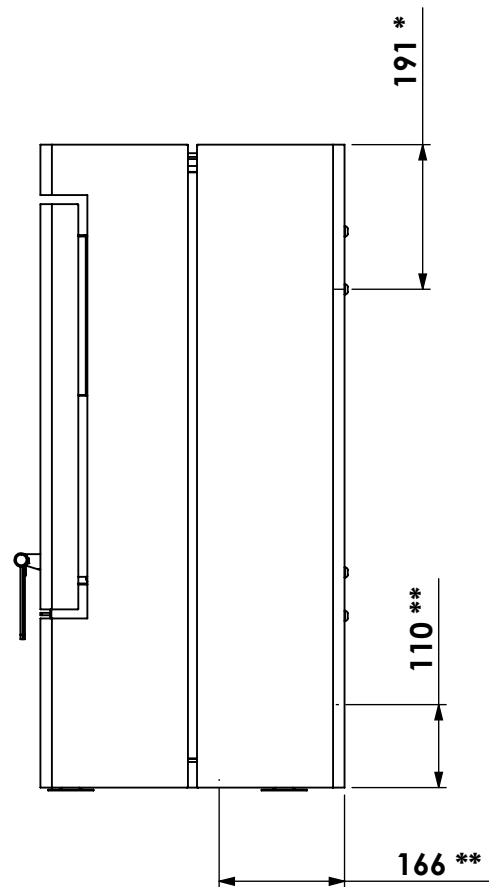

* = optional flue gas outlet \varnothing 130mm

** = optional air inlet \varnothing 80mm

barbas

Barbas Bellfires B.V.
Hallenstraat 17
5531 AB Bladel
The Netherlands
www.barbasbellfires.com

Name: **BOX 35-40-85**

Modifications reserved

Scale: 1:15
Unit: mm

Version: 0

* = optional flue gas outlet ϕ 130mm

** = optional air inlet ϕ 80mm

barbas

Barbas Bellfires B.V.
Hallenstraat 17
5531 AB Bladel
The Netherlands
www.barbasbellfires.com

Name: **BOX 35-40-85**

Modifications reserved

Scale: 1:15
Unit: mm

Version: 0