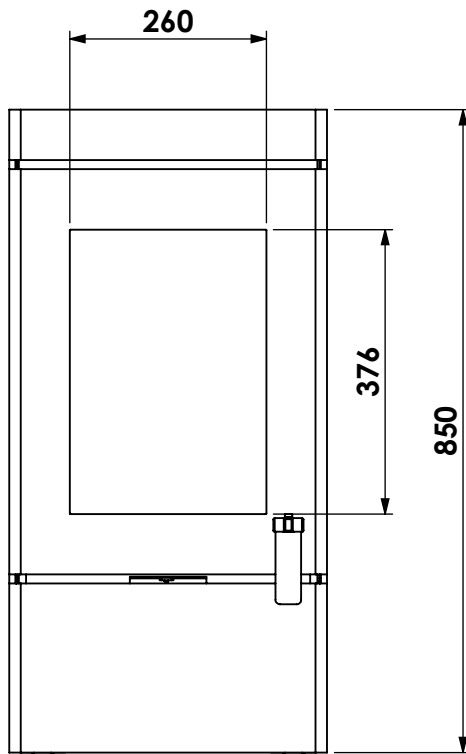

* = optional flue gas outlet \varnothing 130mm

** = optional air inlet \varnothing 80mm

barbas

Barbas Bellfires B.V.
Hallenstraat 17
5531 AB Bladel
The Netherlands
www.barbasbellfires.com

Name: **BOX 35-40-85**

Modifications reserved

Scale: 1:15
Unit: mm

Version: 0

* = optional flue gas outlet ϕ 130mm

** = optional air inlet ϕ 80mm

barbas

Barbas Bellfires B.V.
Hallenstraat 17
5531 AB Bladel
The Netherlands
www.barbasbellfires.com

Name: **BOX 35-40-85**

Modifications reserved

Scale: 1:15
Unit: mm

Version: 0