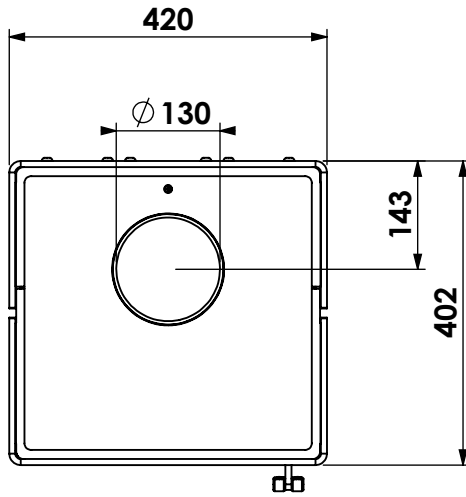

* = optional flue gas outlet \varnothing 130mm

** = optional air inlet \varnothing 80mm

barbas

Barbas Bellfires B.V.
Hallenstraat 17
5531 AB Bladel
The Netherlands
www.barbasbellfires.com

Name: **BOX 35-40-85**

Modifications reserved

Scale: 1:15
Unit: mm

Version: 0

* = optional flue gas outlet ϕ 130mm

** = optional air inlet ϕ 80mm

barbas

Barbas Bellfires B.V.
Hallenstraat 17
5531 AB Bladel
The Netherlands
www.barbasbellfires.com

Name: **BOX 35-40-85**

Modifications reserved

Scale: 1:15
Unit: mm

Version: 0